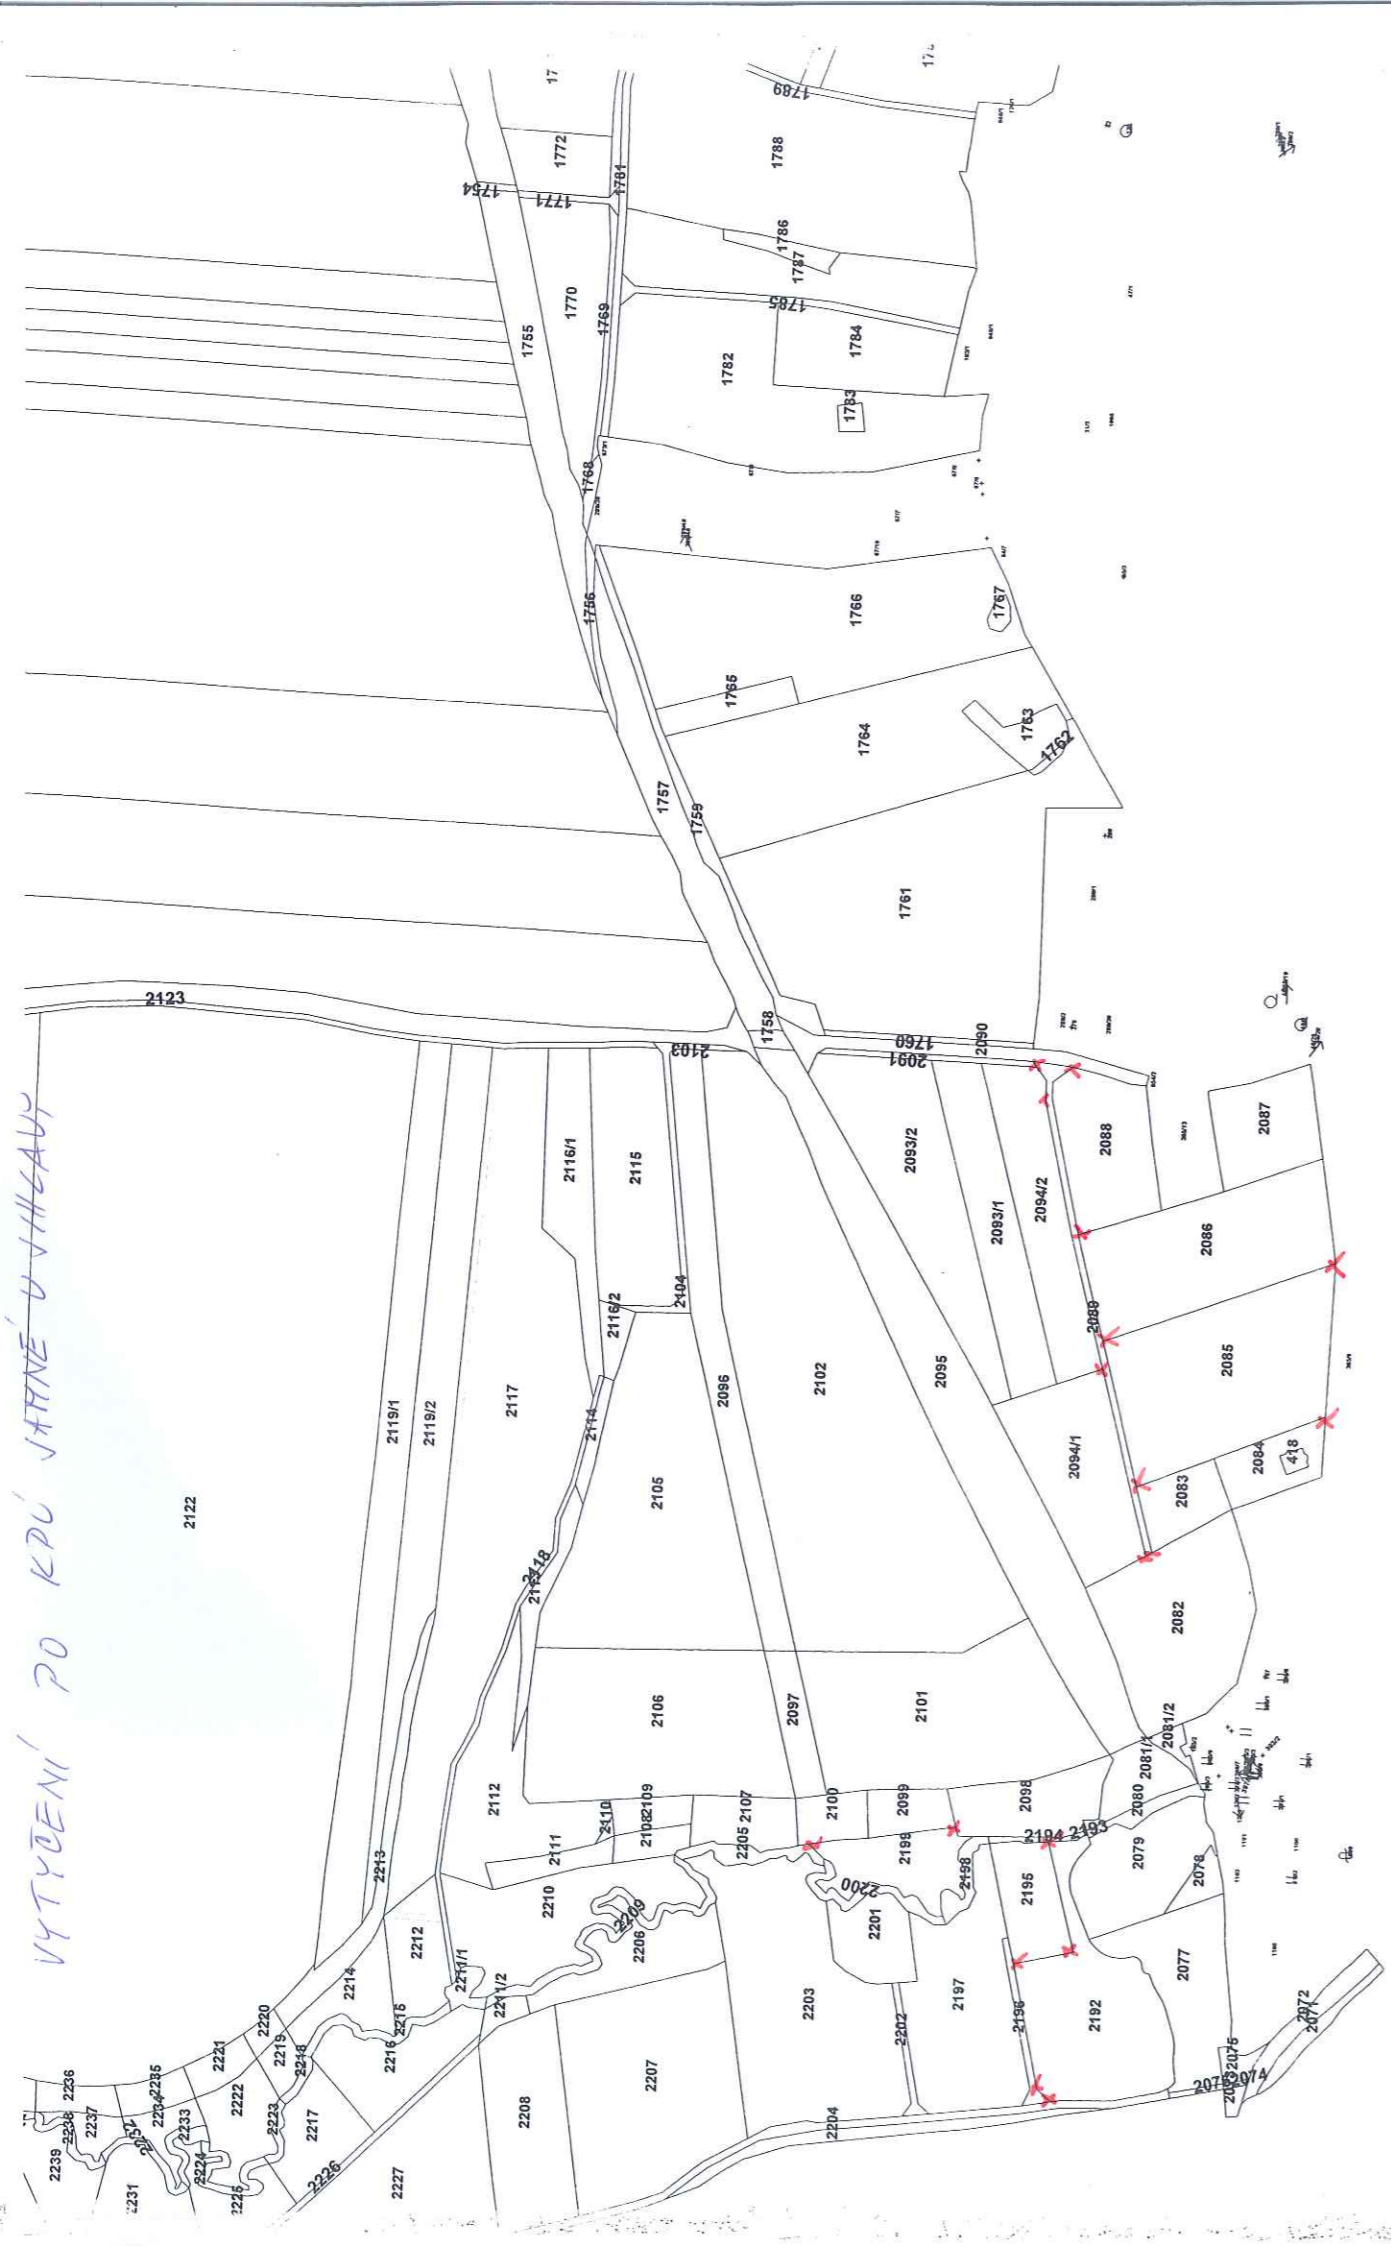

WTT DENI' 70 KRU JAHNE' V JILHAVY

VYTYČENÍ PO KRUŽI JARNE ÚVHLEAVY

VYTYČENÍ PO KRUŽAHNE U VÍHLAVY