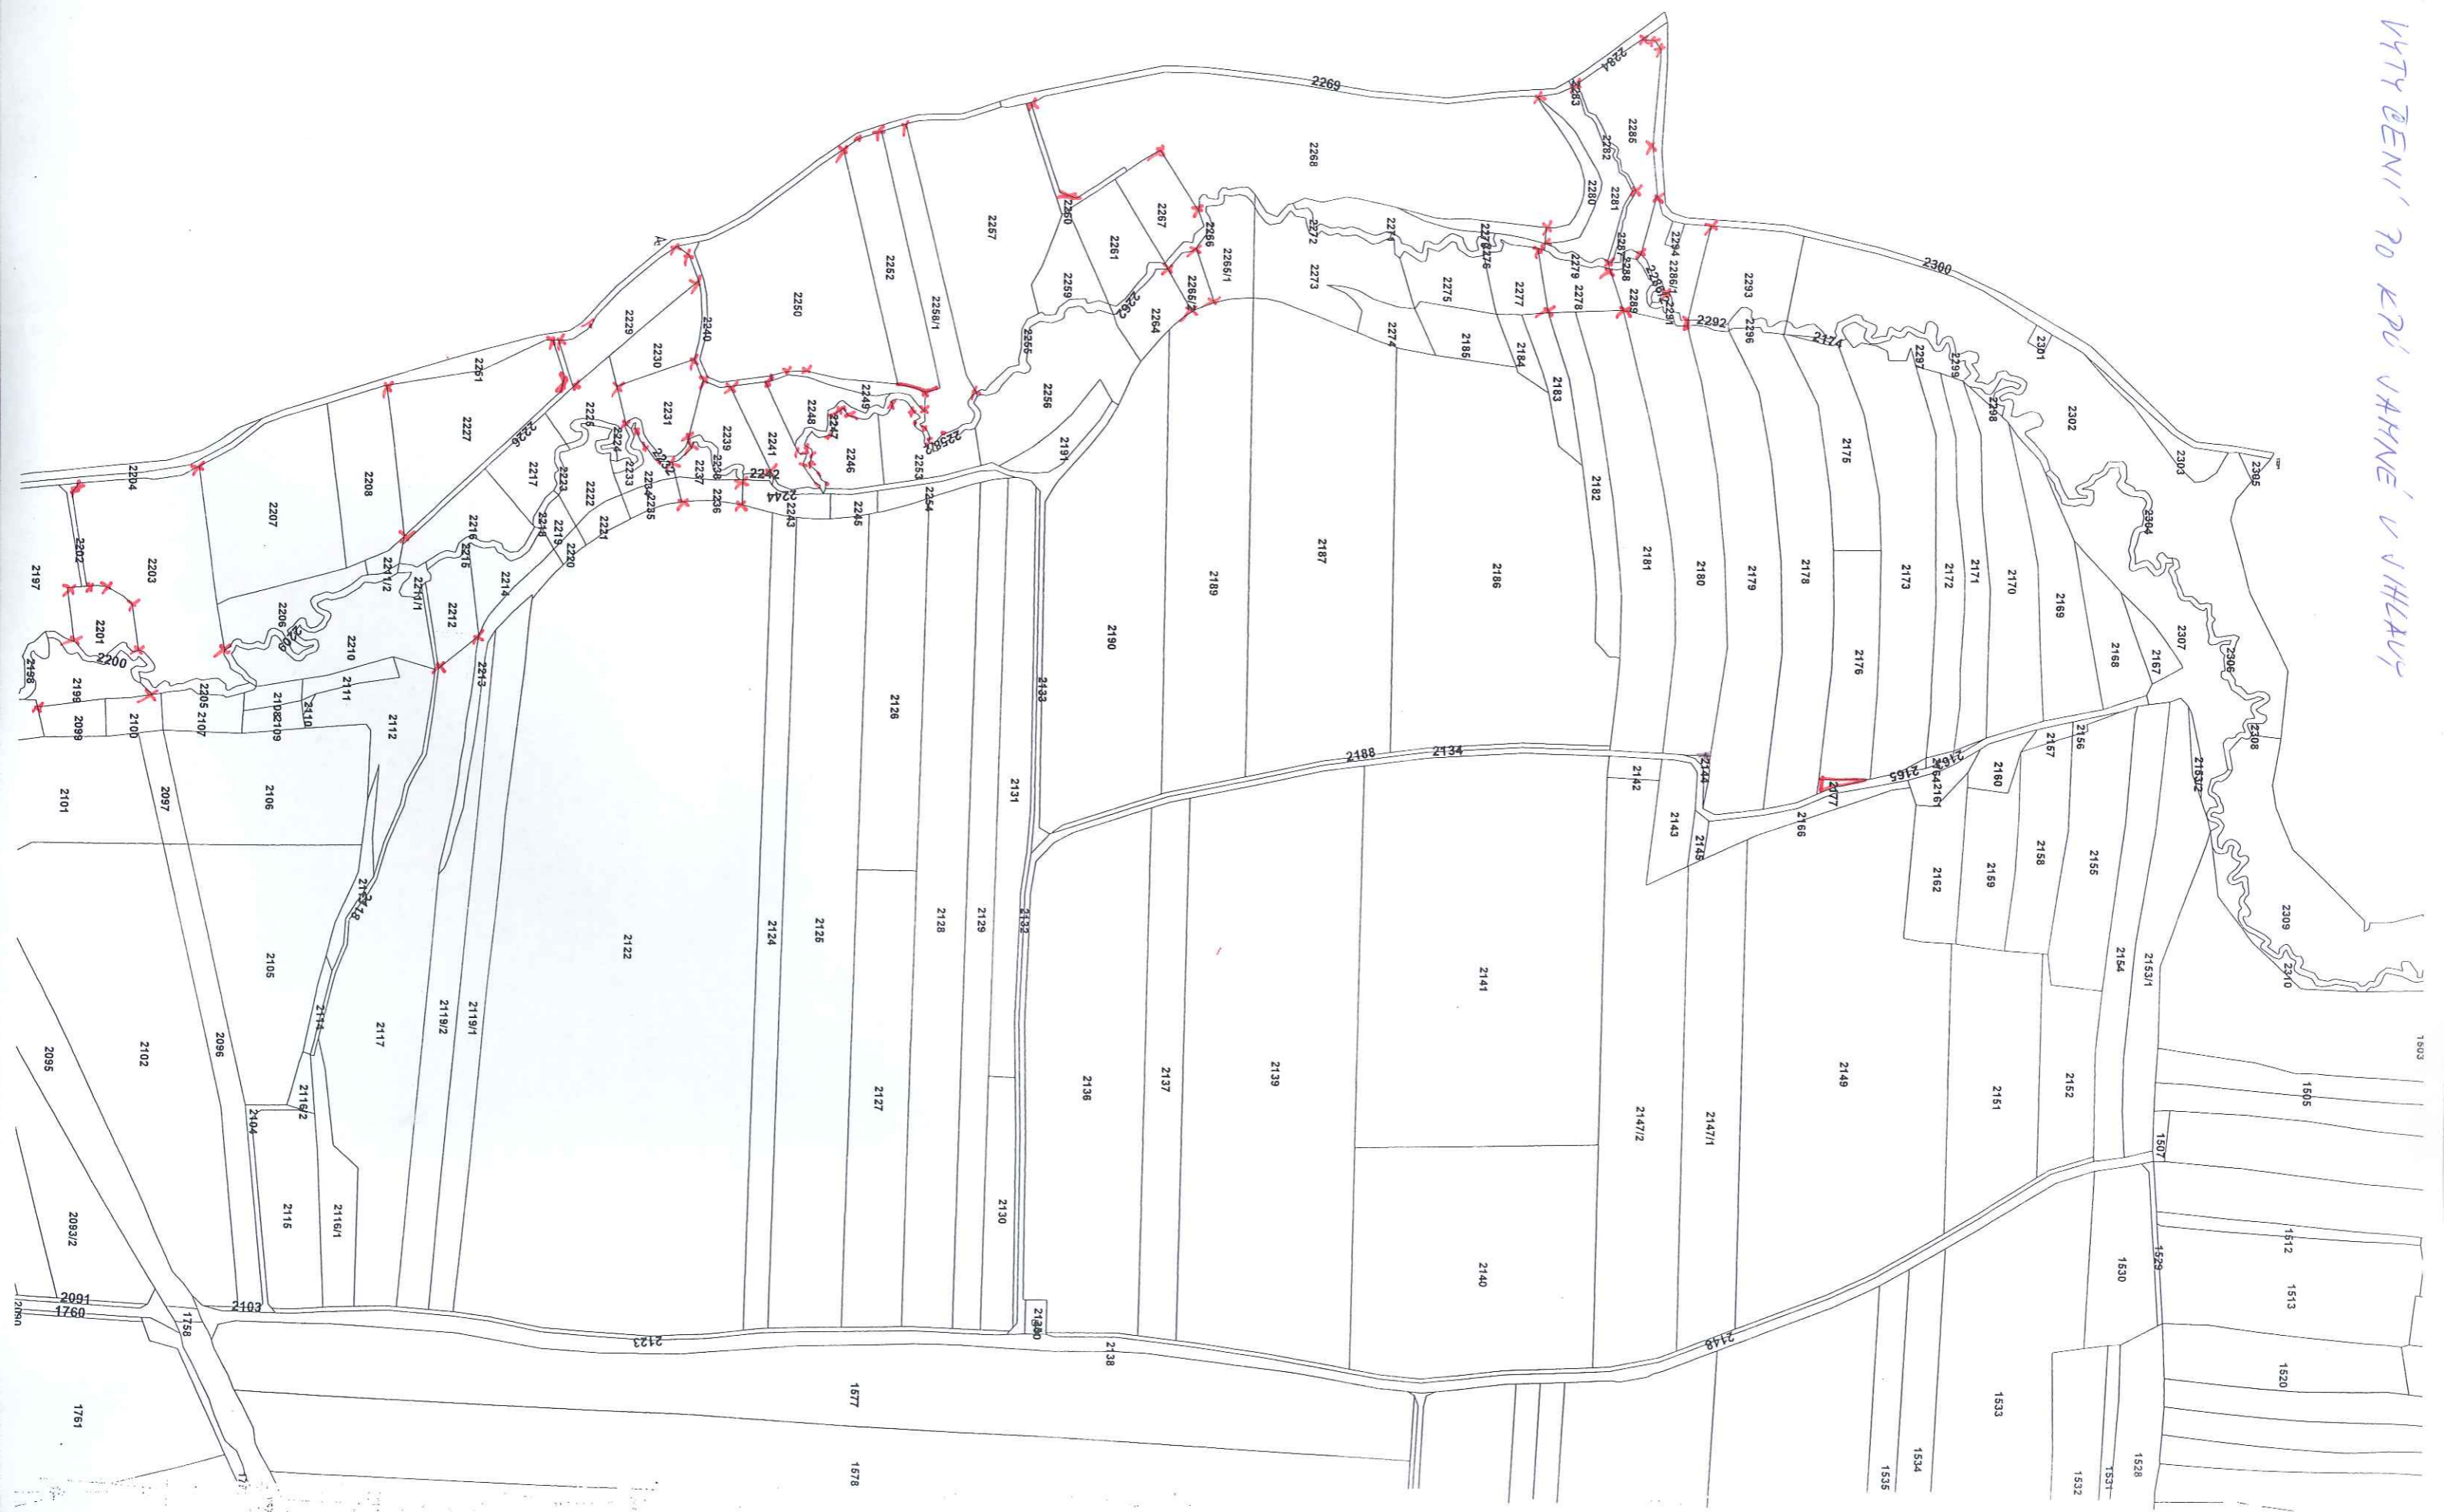

WTT DENI' 70 KRU JAHNE' V JILHAVY

VYTYČENÍ PO KRUŽI JARNE ÚVHLEAVY

VYTYČENÍ PO KRUŽAHNE U VÍHLAVY