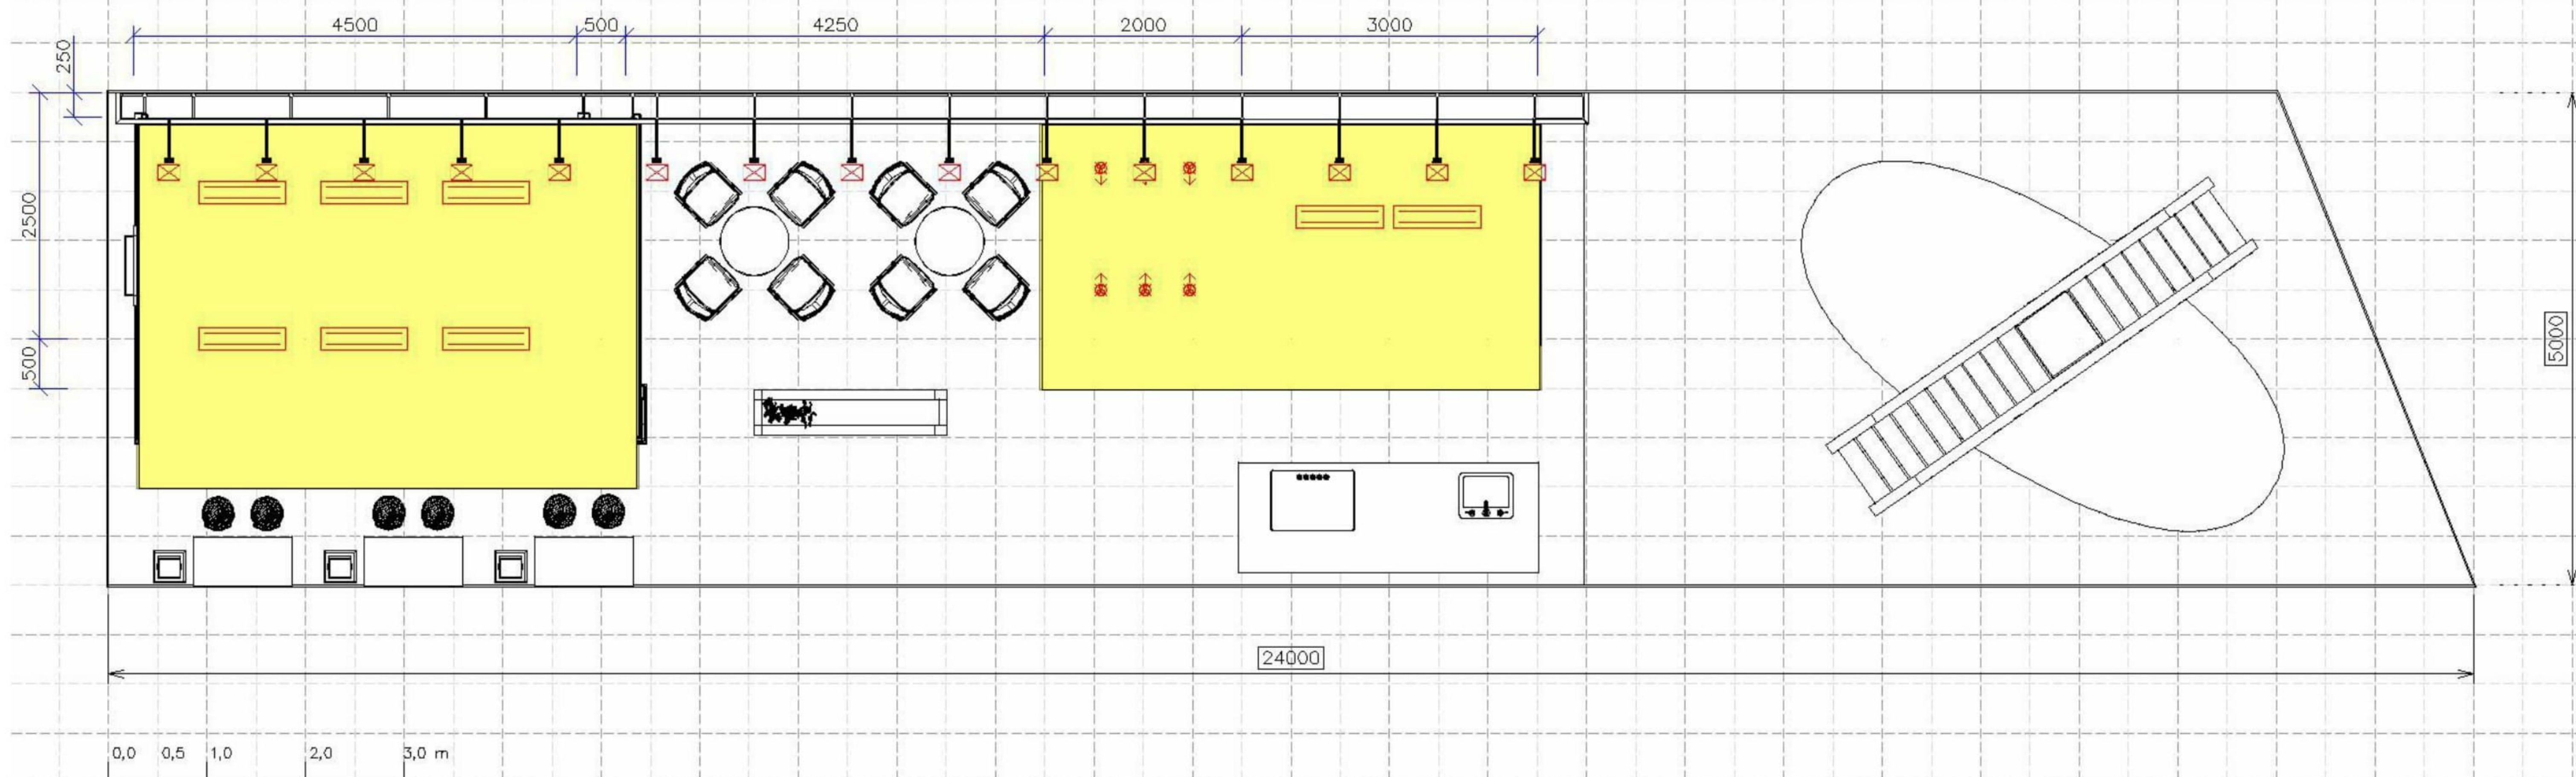

PERSPECTIVE

PERSPECTIVE

0,0 0,5 1,0 2,0 3,0 m

-  Přívod elektriny
-  24 hod zásuvka
220-240 V, 4 - 6A
-  Dvozásuvka, zapuštěná do zdi
220-240 V 16A
-  Trojzásuvka
220-240 V 16A
-  Přívod vody a odpad
-  LED světlo bodové 3-7W
vodotěsné (umístěné pod hladinou)

-  Zářivka
-  LED světlo směrové 3-7W
-  Halogenové světlo na raménku 240V/150~300W
-  střecha

AGROFERT 32m²

MMR 20m²

VÚRV 42m²
koberec zelený č. 0616

ZIF

BYBĀŘSTVÍ

JČ KRAJ
180m²

Č

STAND LOCATION

Stěna 15m

EURC
koberec

LČR 40m²

MZe