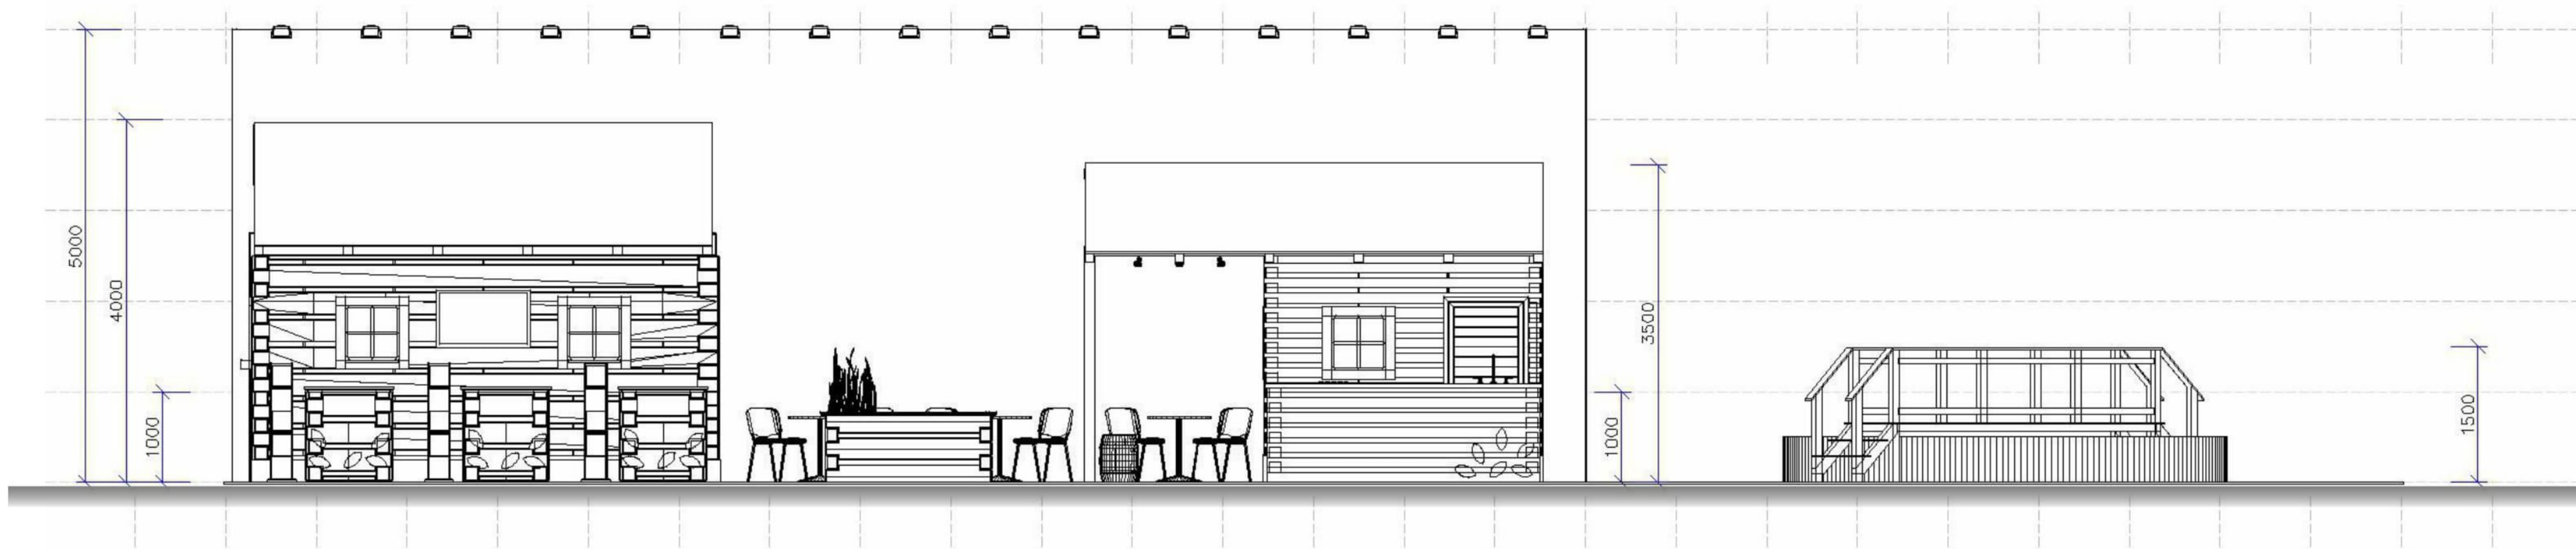

PERSPECTIVE

PERSPECTIVE

0,0 0,5 1,0 2,0 3,0 m

-  Přívod elektriny
-  24 hod zásuvka
220-240 V, 4 - 6A
-  Dvozásuvka, zapuštěná do zdi
220-240 V 16A
-  Trojzásuvka
220-240 V 16A
-  Přívod vody a odpad
-  LED světlo bodové 3-7W
vodotěsné (umístěné pod hladinou)

-  Zářivka
-  LED světlo směrové 3-7W
-  Halogenové světlo na raménku 240V/150~300W
-  střecha

AGROFERT 32m²

MMR 20m²

VÚRV 42m²
koberec zelený č. 0616

ZIF

BYBĀŘSTVÍ

JČ KRAJ
180m²

Č

STAND LOCATION

Stěna 15m

EURC
koberec

LČR 40m²

MZe