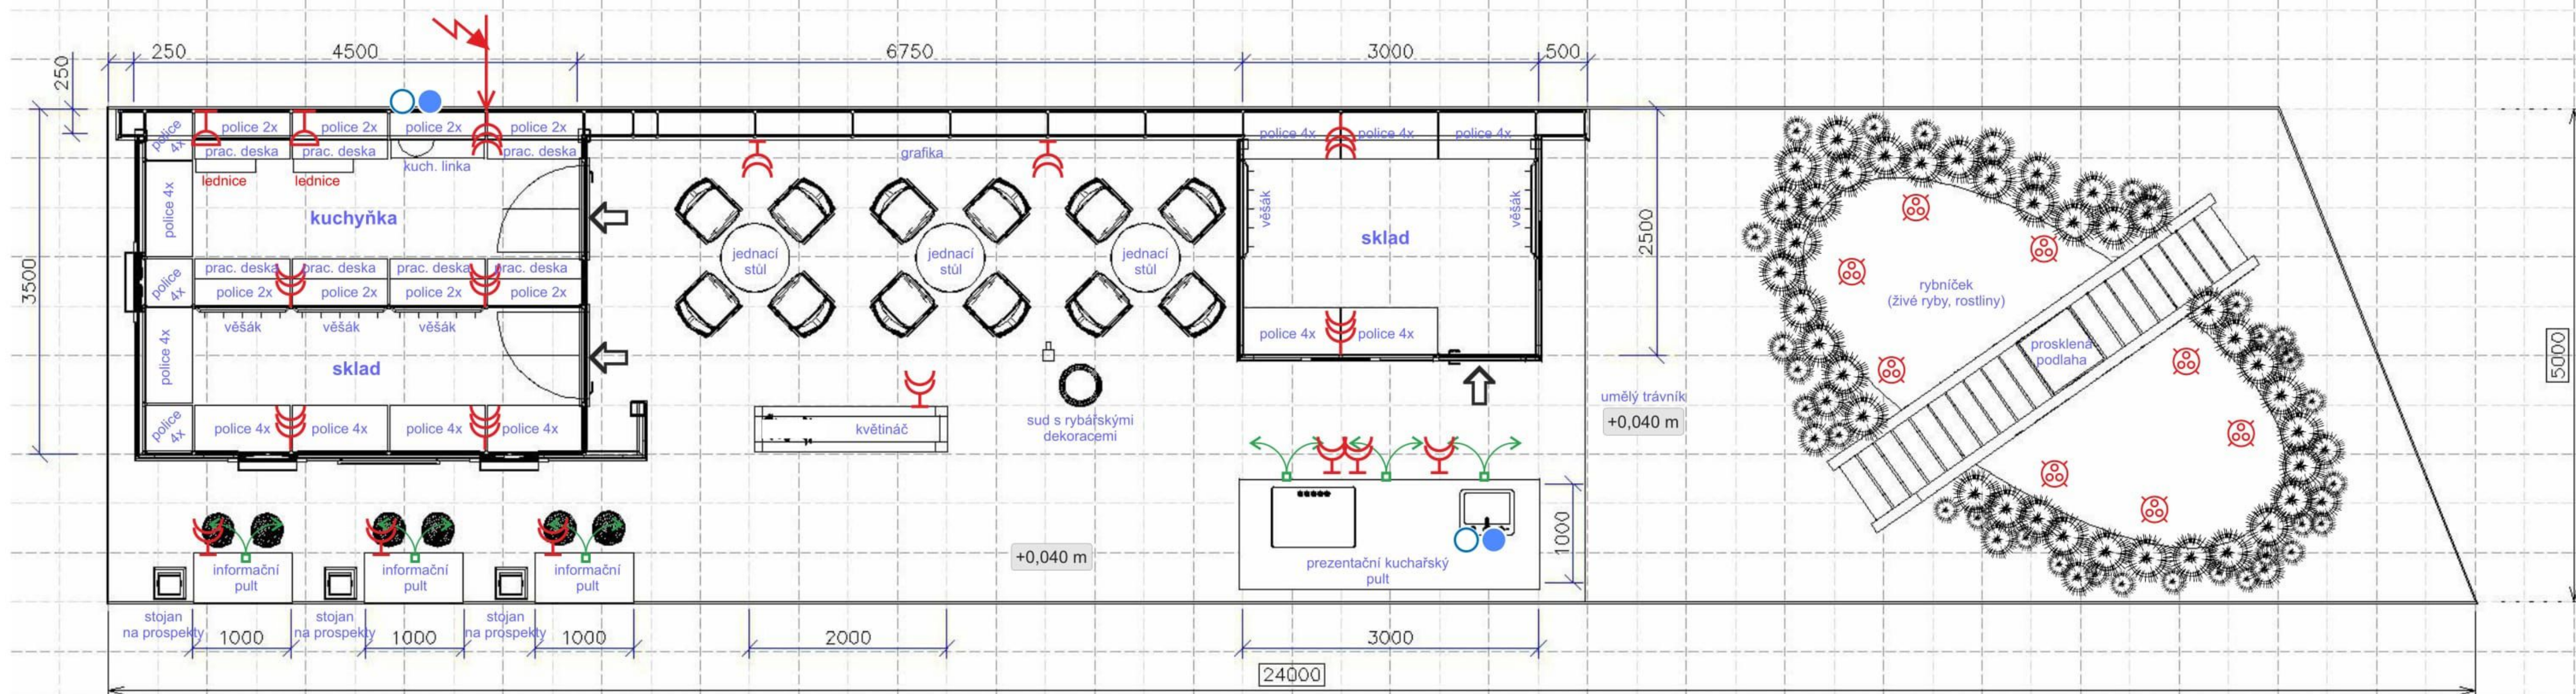

PERSPECTIVE

PERSPECTIVE

0,0 0,5 1,0 2,0 3,0 m

-  Přívod elektriny
-  24 hod zásuvka
220-240 V, 4 - 6A
-  Dvozásuvka, zapuštěná do zdi
220-240 V 16A
-  Trojzásuvka
220-240 V 16A
-  Přívod vody a odpad
-  LED světlo bodové 3-7W
vodotěsné (umístěné pod hladinou)

-  Zářivka
-  LED světlo směrové 3-7W
-  Halogenové světlo na raménku 240V/150~300W
-  střecha

AGROFERT 32m²

MMR 20m²

VÚRV 42m²
koberec zelený č. 0616

ZIF

BYBĀŘSTVÍ

JČ KRAJ
180m²

Č

STAND LOCATION

Stěna 15m

EURC
koberec

LČR 40m²

MZe