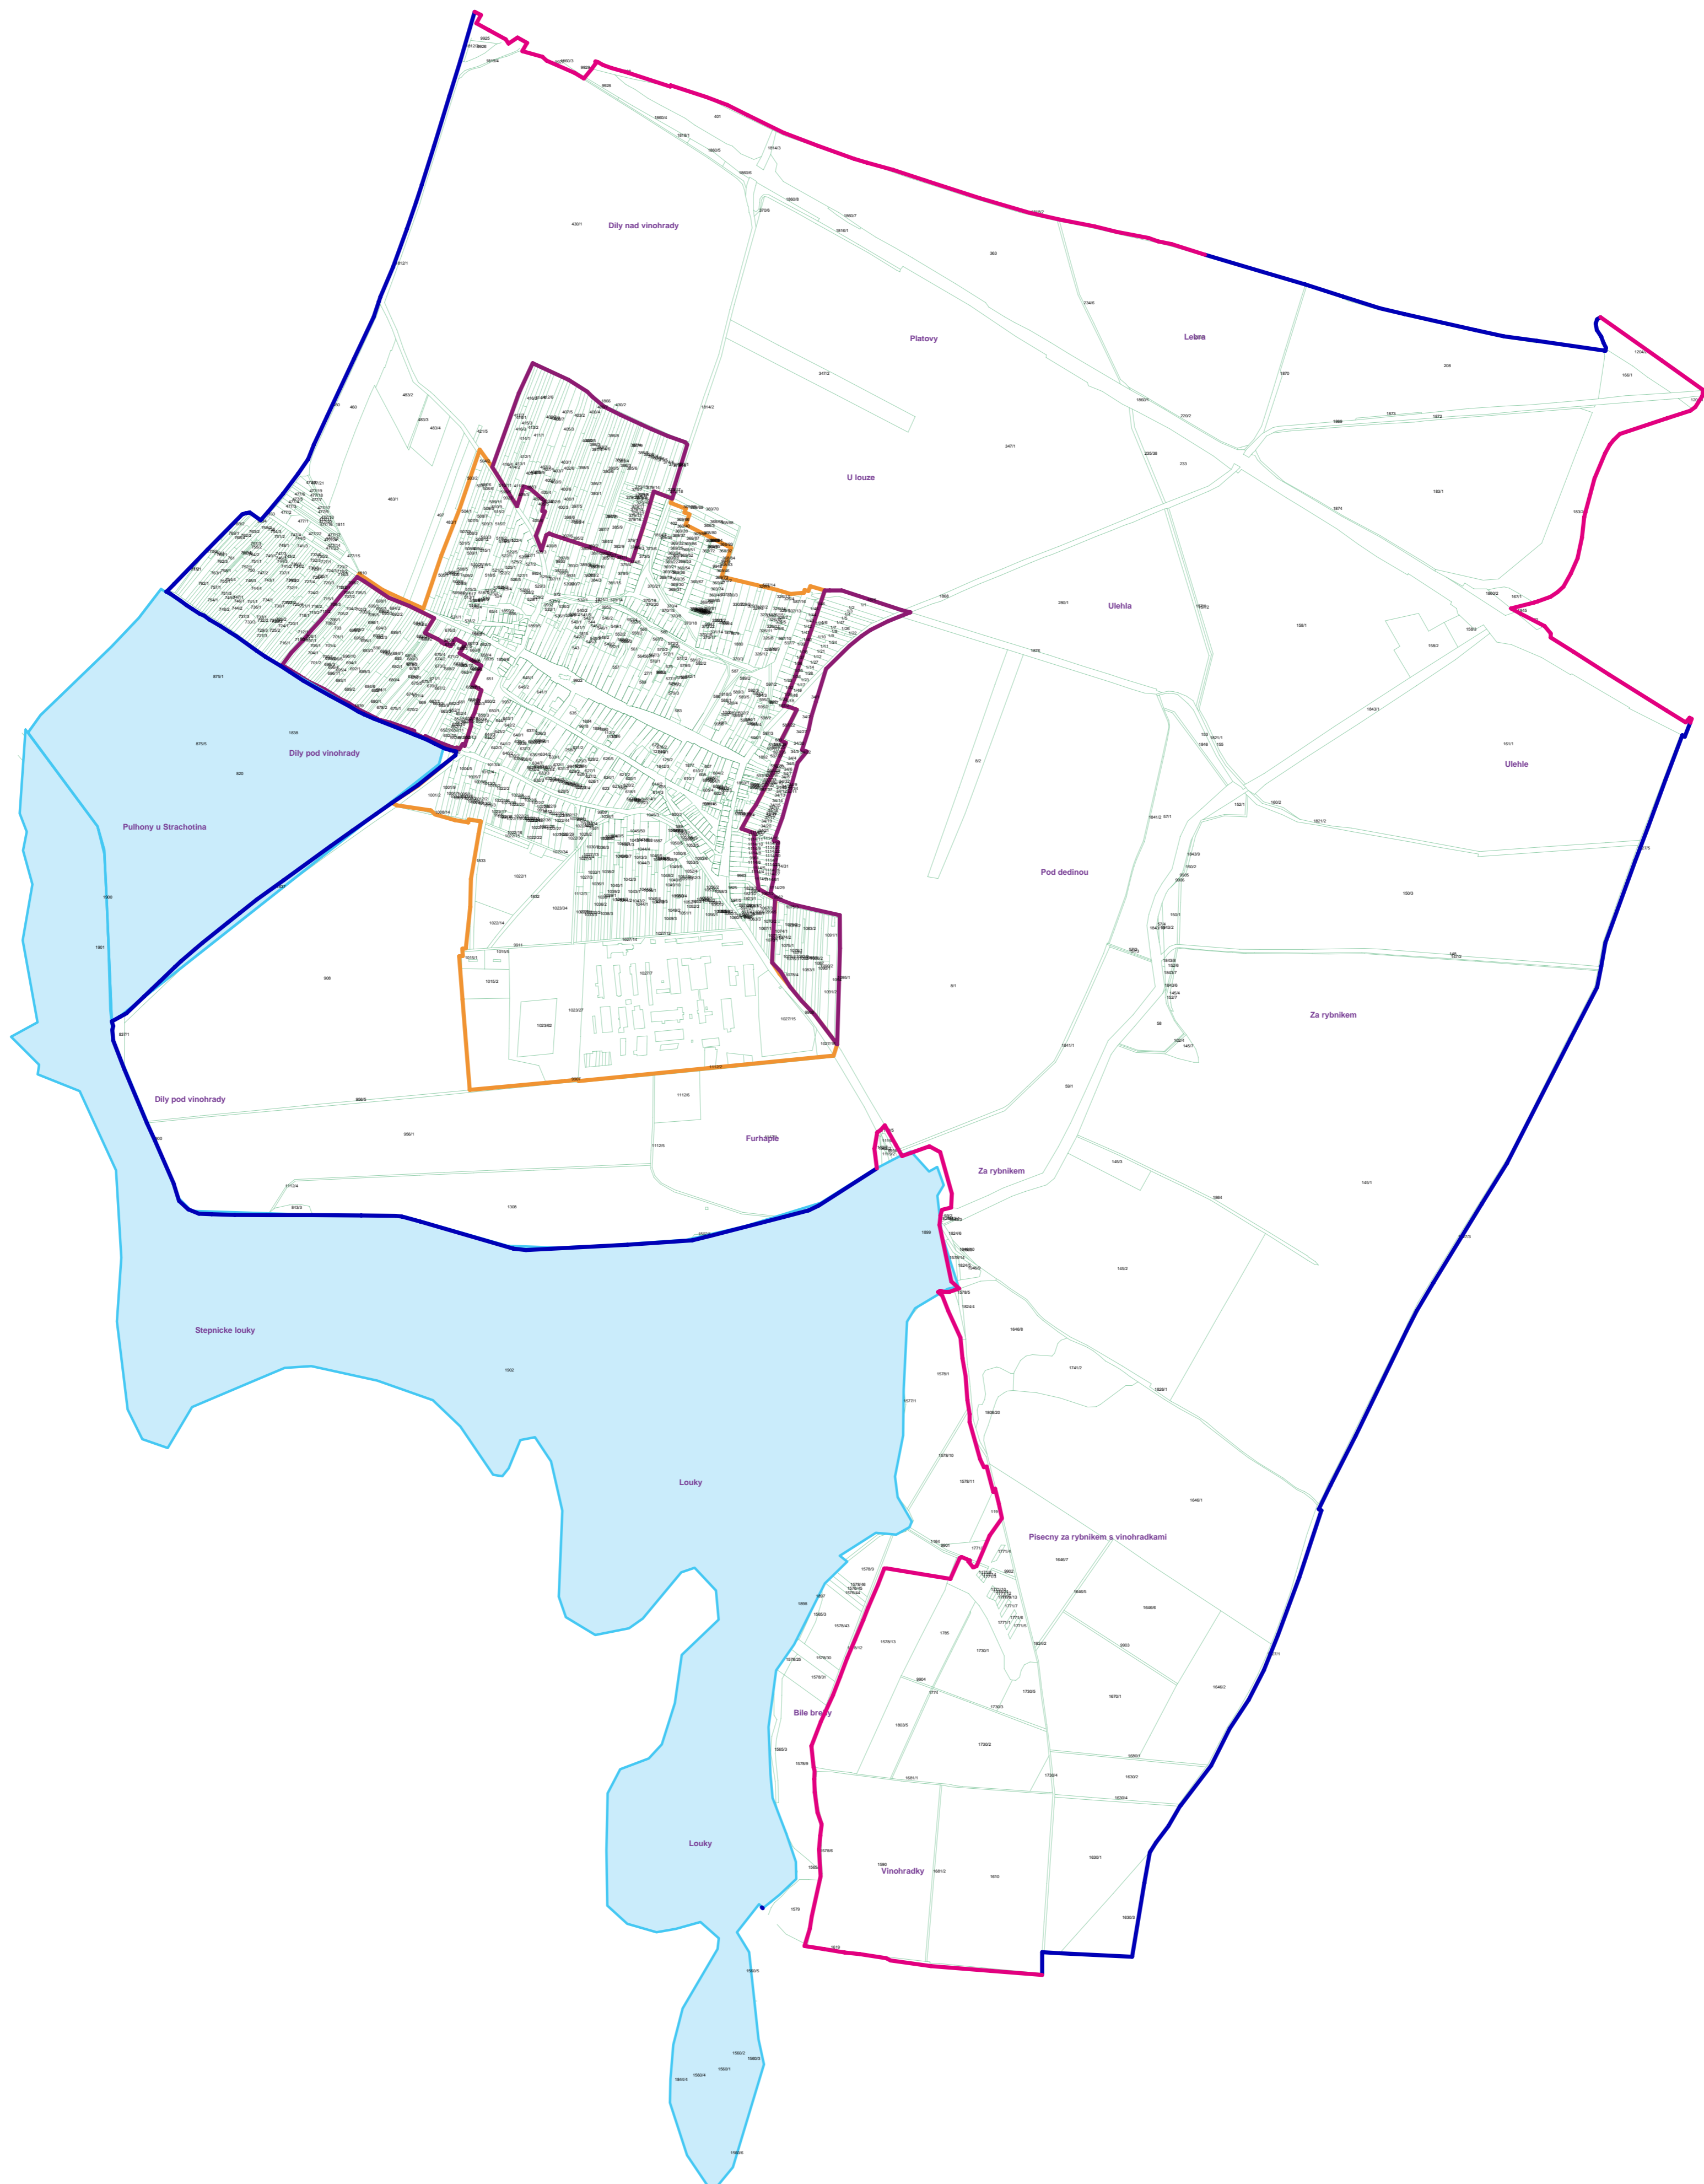

# KPÚ Šakvice

## Legenda:

- Vnější obvod KPÚ - hranice k šetření
- Vnější obvod KPÚ - hranice převzatá
- Provedená JPÚ
- Zahrnuto neřešeno - obnova SGI
- Vnitřní obvod KPÚ - vyloučeno z KPÚ