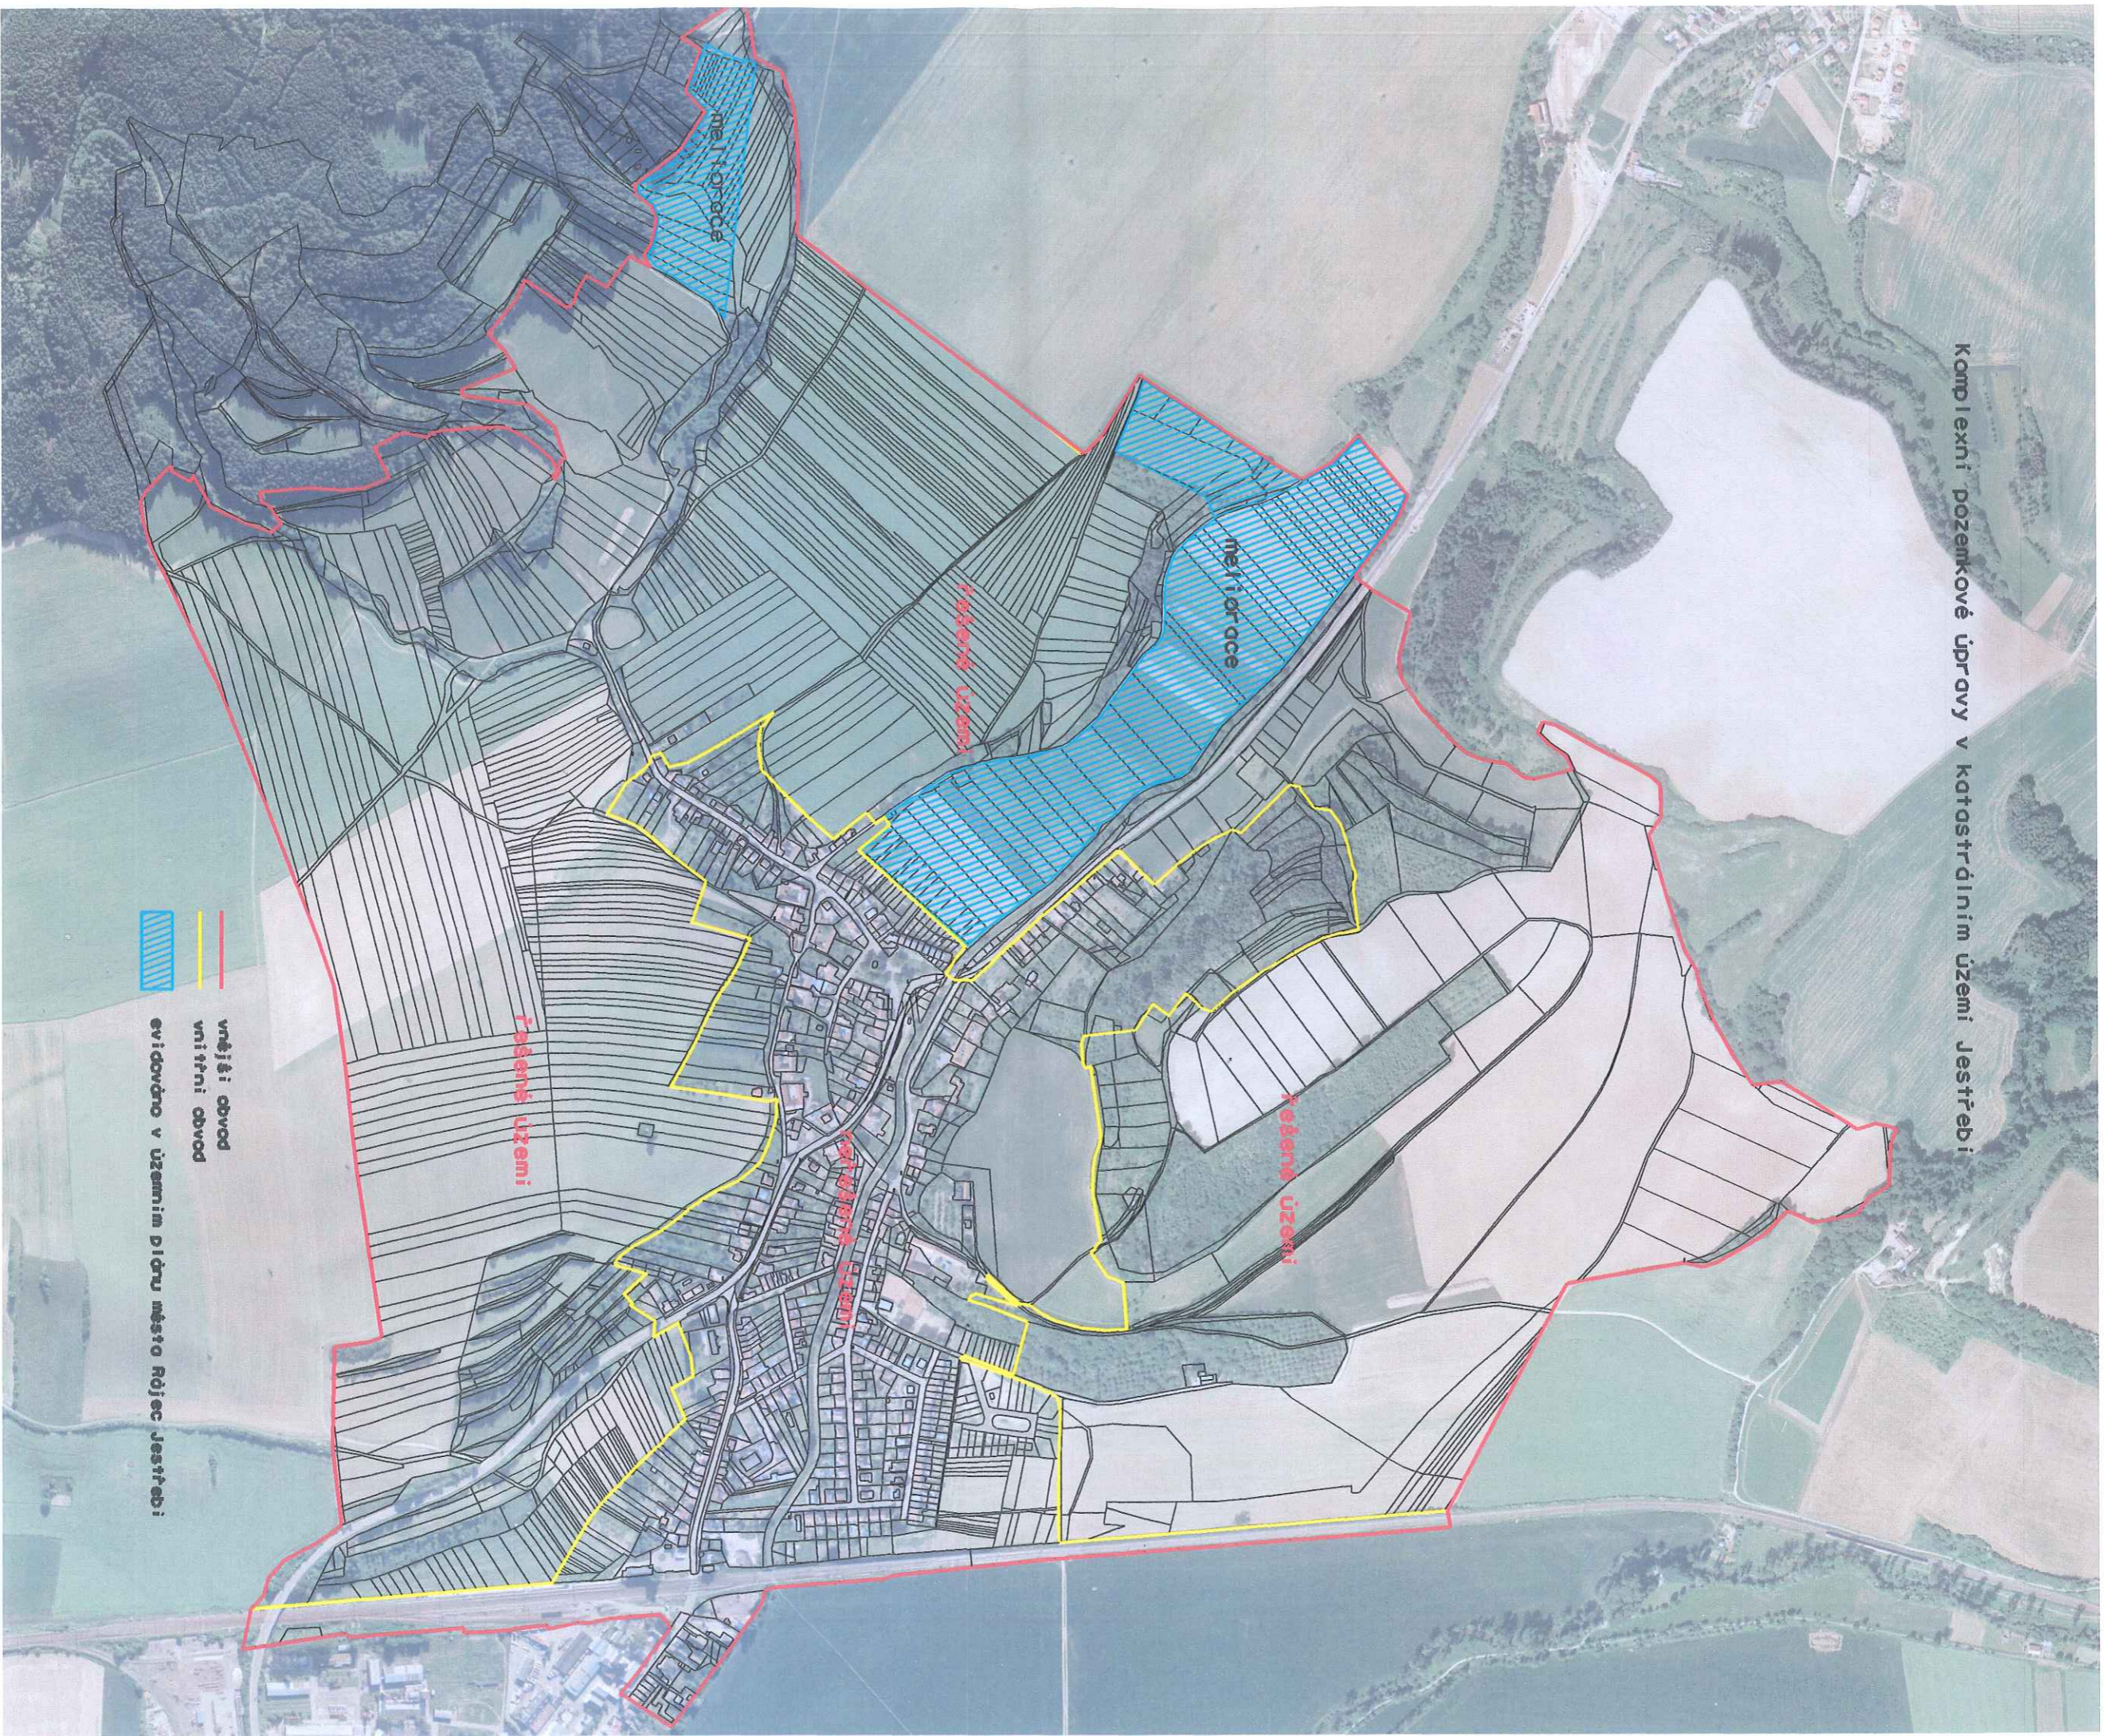

Komplexní pozemkové úpravy v katastrálním území Jestřebí

-  měšský obvod
-  katastrální území
-  občanská

evídováno v územním plánu města Rájec Jestřebí