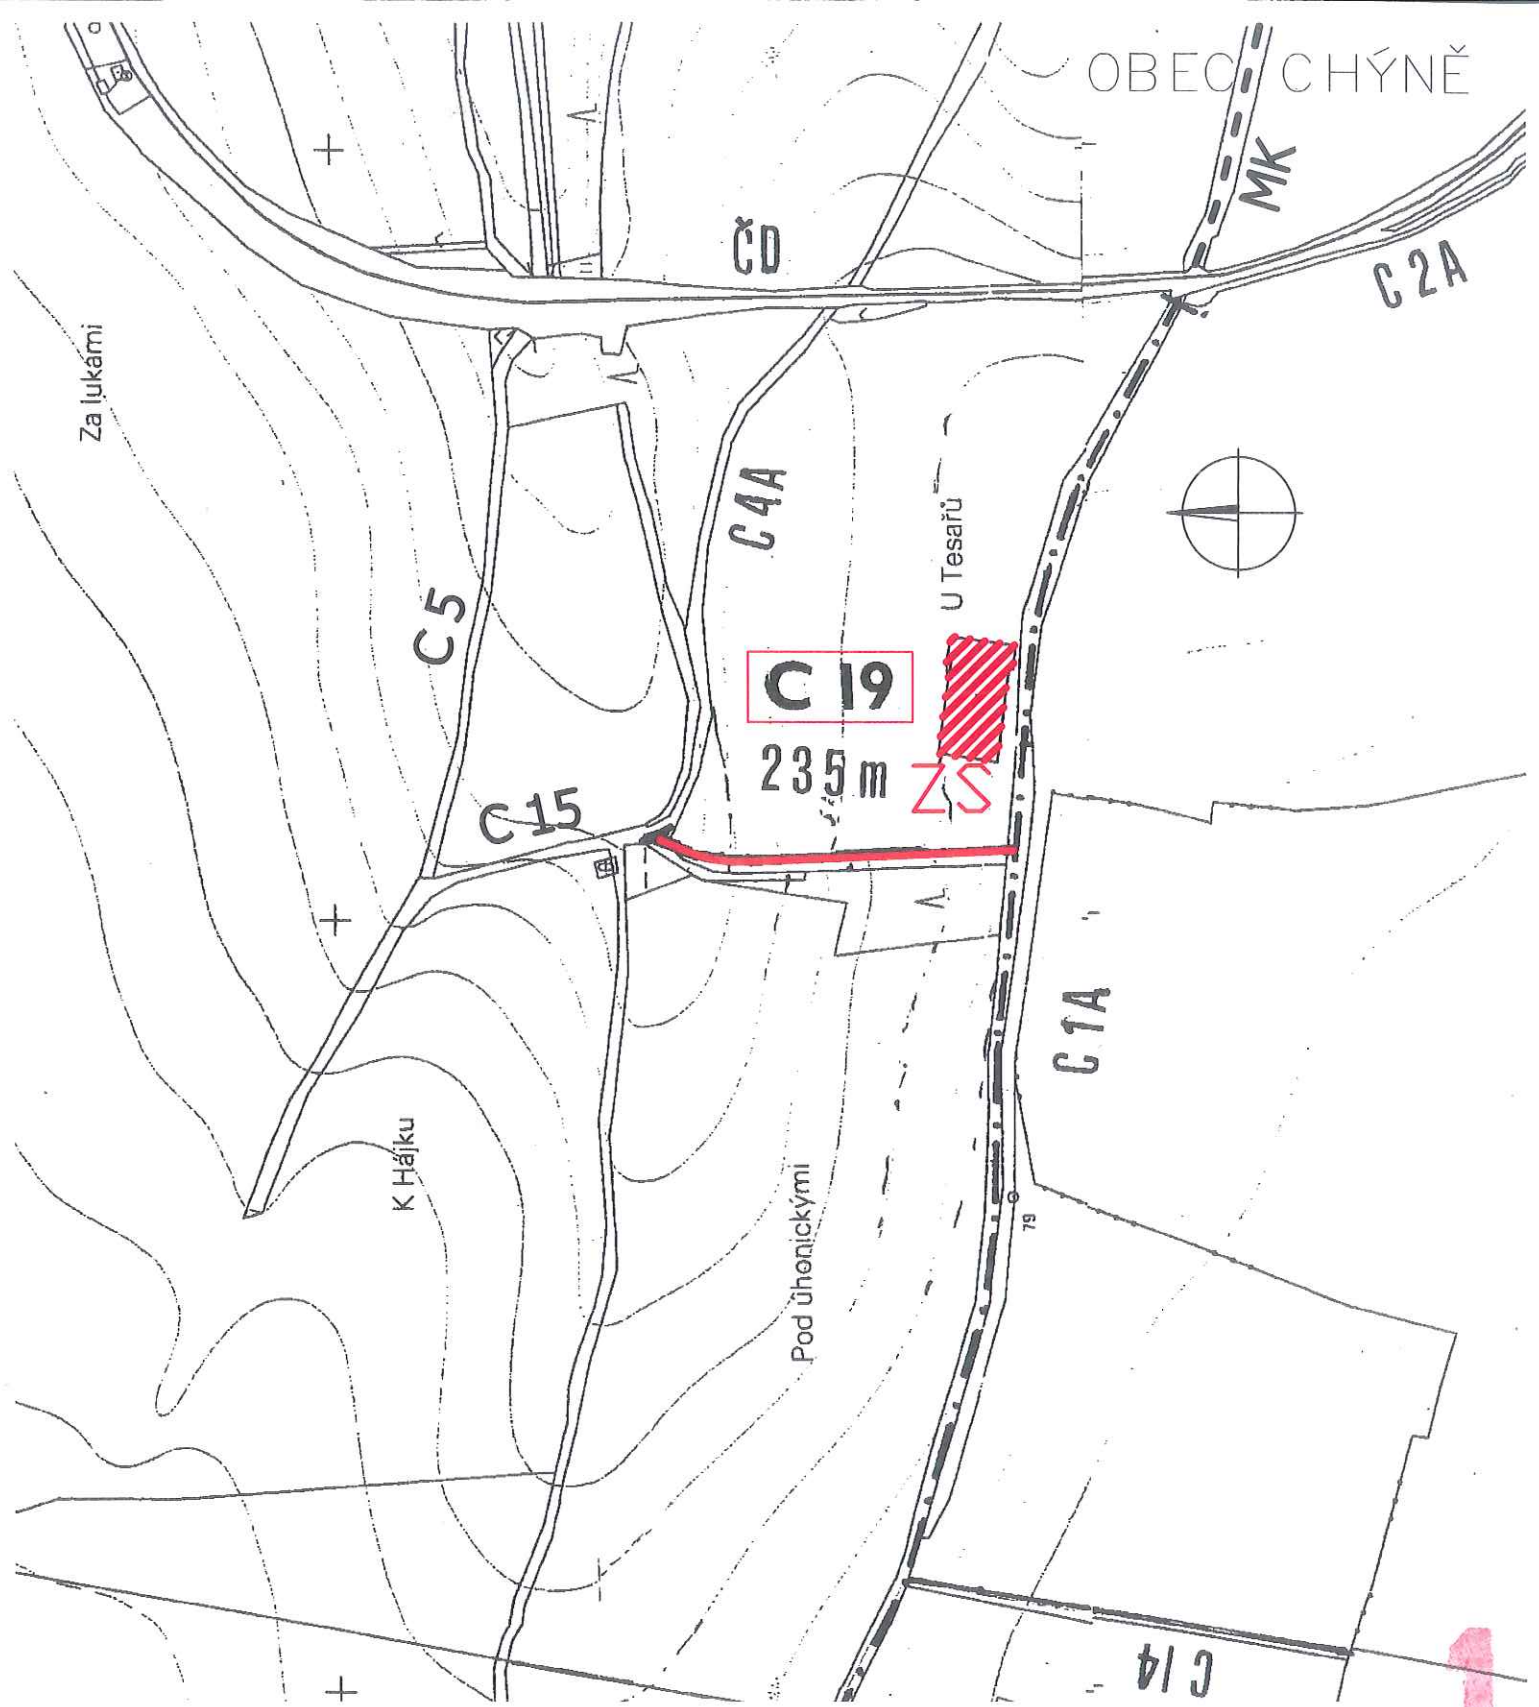

OBEC CHÝNĚ

Zodp. projektant	Projektant	<b>GALLO PRO s.r.o.</b> IČ: 27142094 DIČ: CZ27142094 Nová 1564, Říčany 251 01 Perucká 1, Praha 2 125 00 tel.: 224 253 194	
Ing. Pavel Gallo	Ing. Vojtěch Holub		
Objednatel:	Pozemkový úřad Praha západ	Datum:	10/2008
Kraj:	Středočeský	Zak.č.:	91/2008
Kat.území:	Chýně	Stupeň dok.:	DSP
Název:	POLNÍ CESTA C19	Měřítko:	Č.přílohy
Obsah:	Přehledná situace	1 : 5000	E.2.