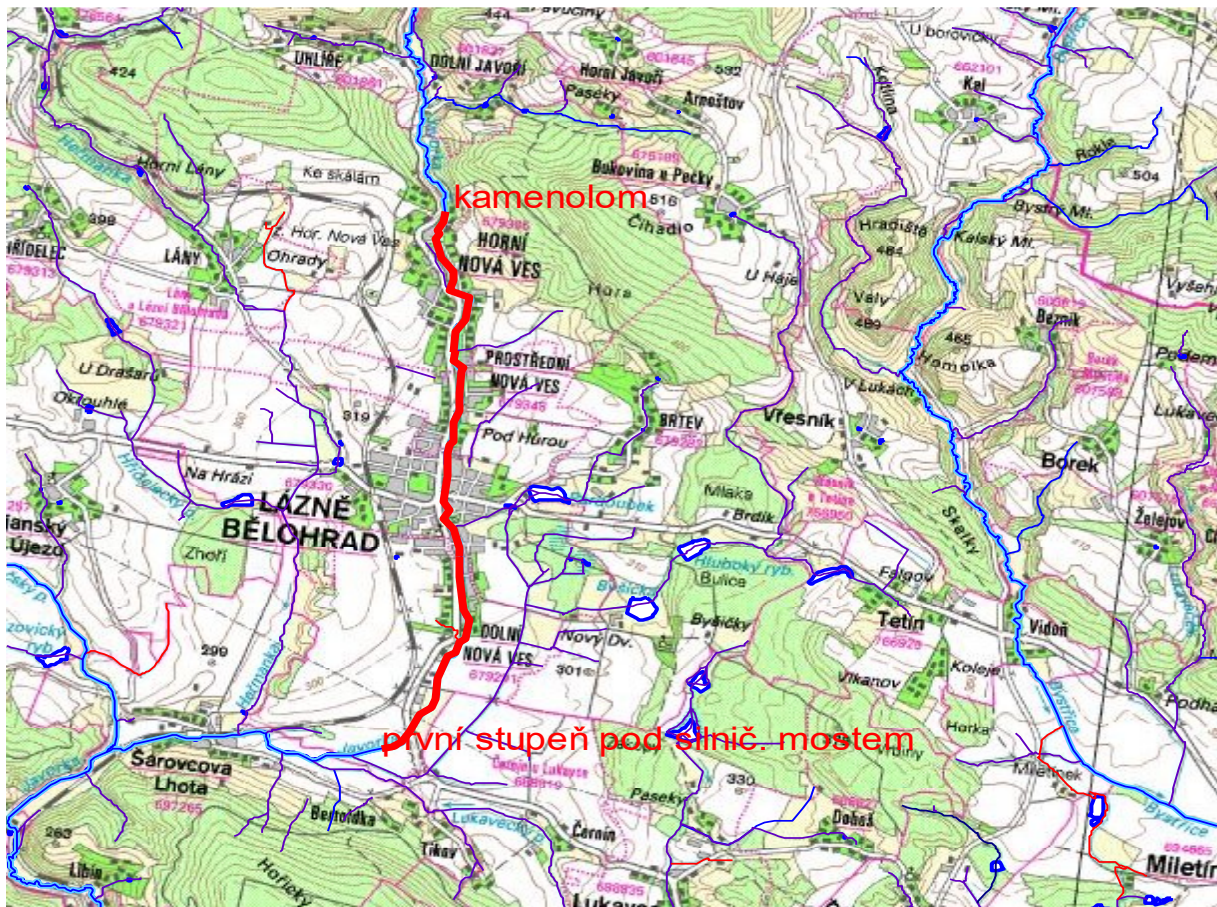

Lokalita 1. Lužanka, Lužany, k. ú. Lužany u Jičína

Lokalita 2. Roudnický potok, Roudnice, k. ú. Roudnice

Lokalita 3. Třesický potok, Syrovátka, k. ú. Syrovátka, Dobřenice

Lokalita 4. Javorka, Lázně Bělohrad, k. ú. Horní Nová Ves, Prostřední Nová Ves, Dolní Nová Ves, Lázně Bělohrad

Lokalita 5. Javorka, Ostroměř, k. ú. Ostroměř

Lokalita 6. Javorka, Šárovceva Lhota, k. ú. Šárovceva Lhota