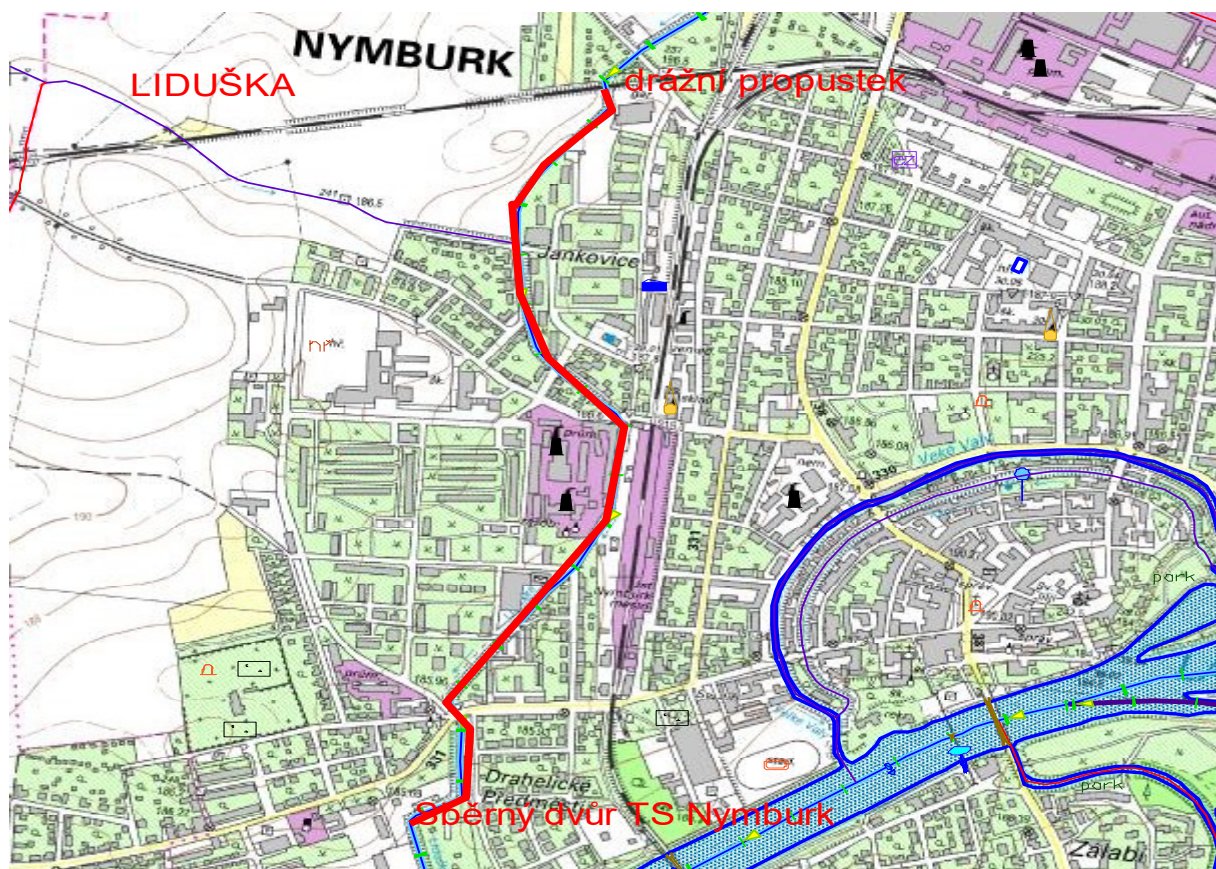

**Lokalita 1. Liduška, Nymburk, od sběrného dvoru TS po drážní propustek,  
k.ú. Nymburk**

**Lokalita 2. Mrlina, Rožďalovice, jez ř.km 19,926 - jez obce ř.km 20,814,  
k.ú. Rožďalovice**