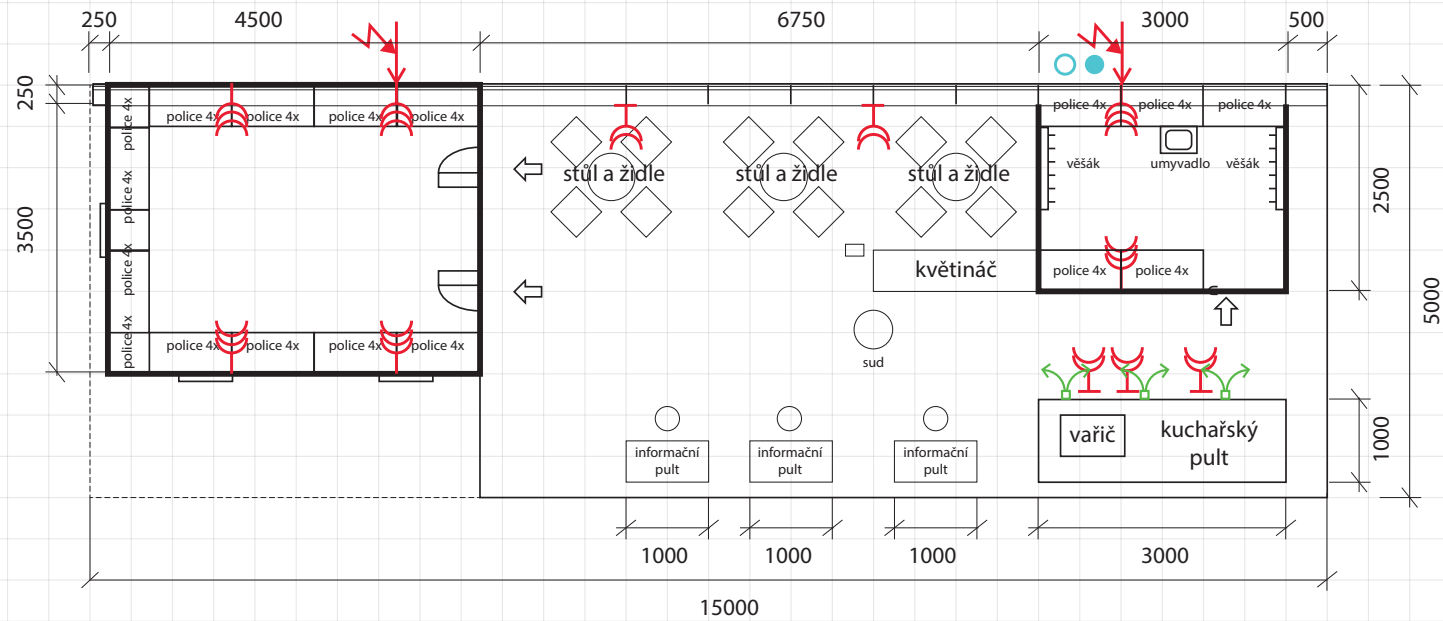

EVROPSKÁ UNIE  
Evropský námořní a rybářský fond  
Operační program Rybářství

MINISTERSTVO ZEMĚDĚLSTVÍ

LOGO

LOGO

LOGO

-  Zářivka
-  LED světlo směrové 3-7W
-  Halogenové světlo na raménku 240V/150-300W
-  střeška

Přívod elektřiny

 24 bod zásuvka  
220-240 V, 4 - 6A

 Dvojbodová zásuvka, zapuštěná do zdi  
220-240 V 16A

 Trojbodová zásuvka  
220-240 V 16A

 Přívod vody a odpadu