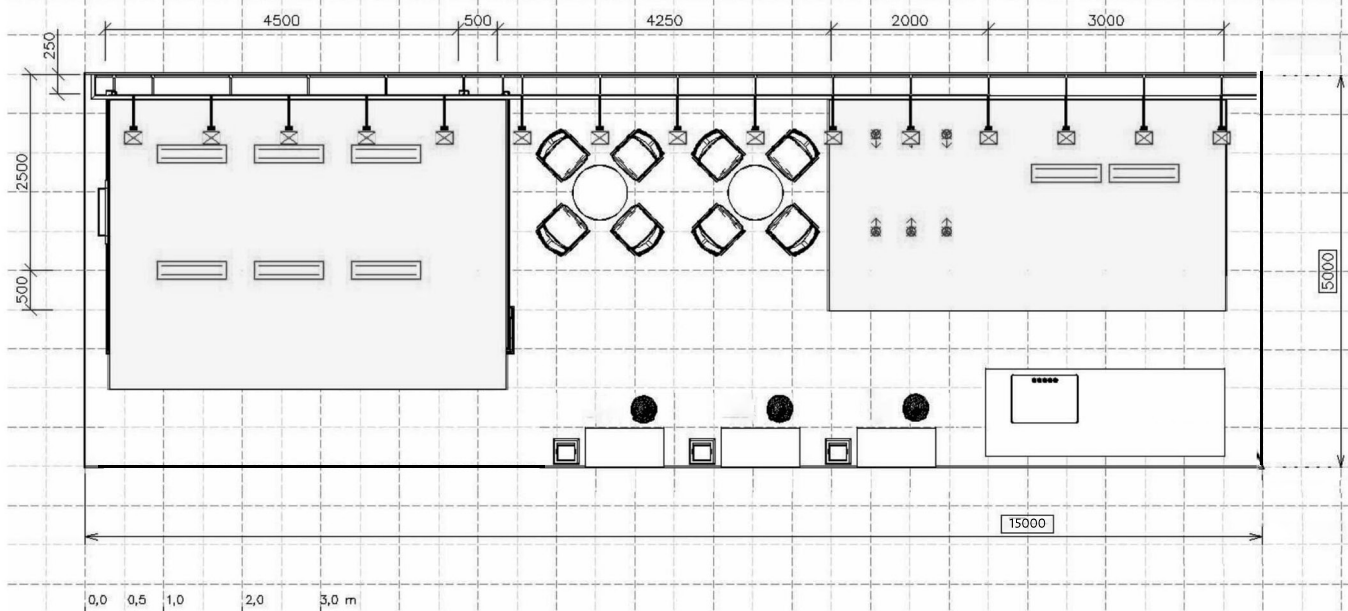

EVROPSKÁ UNIE  
Evropský námořní a rybářský fond  
Operační program Rybářství

MINISTERSTVO ZEMĚDĚLSTVÍ

LOGO

LOGO

LOGO

-  Zářivka
-  LED světlo směrové 3-7W
-  Halogenové světlo na raménku 240V/150-300W
-  střeška

Přívod elektřiny

 24 bod zásuvka  
220-240 V, 4 - 6A

 Dvojbodová zásuvka, zapuštěná do zdi  
220-240 V 16A

 Trojbodová zásuvka  
220-240 V 16A

 Přívod vody a odpadu