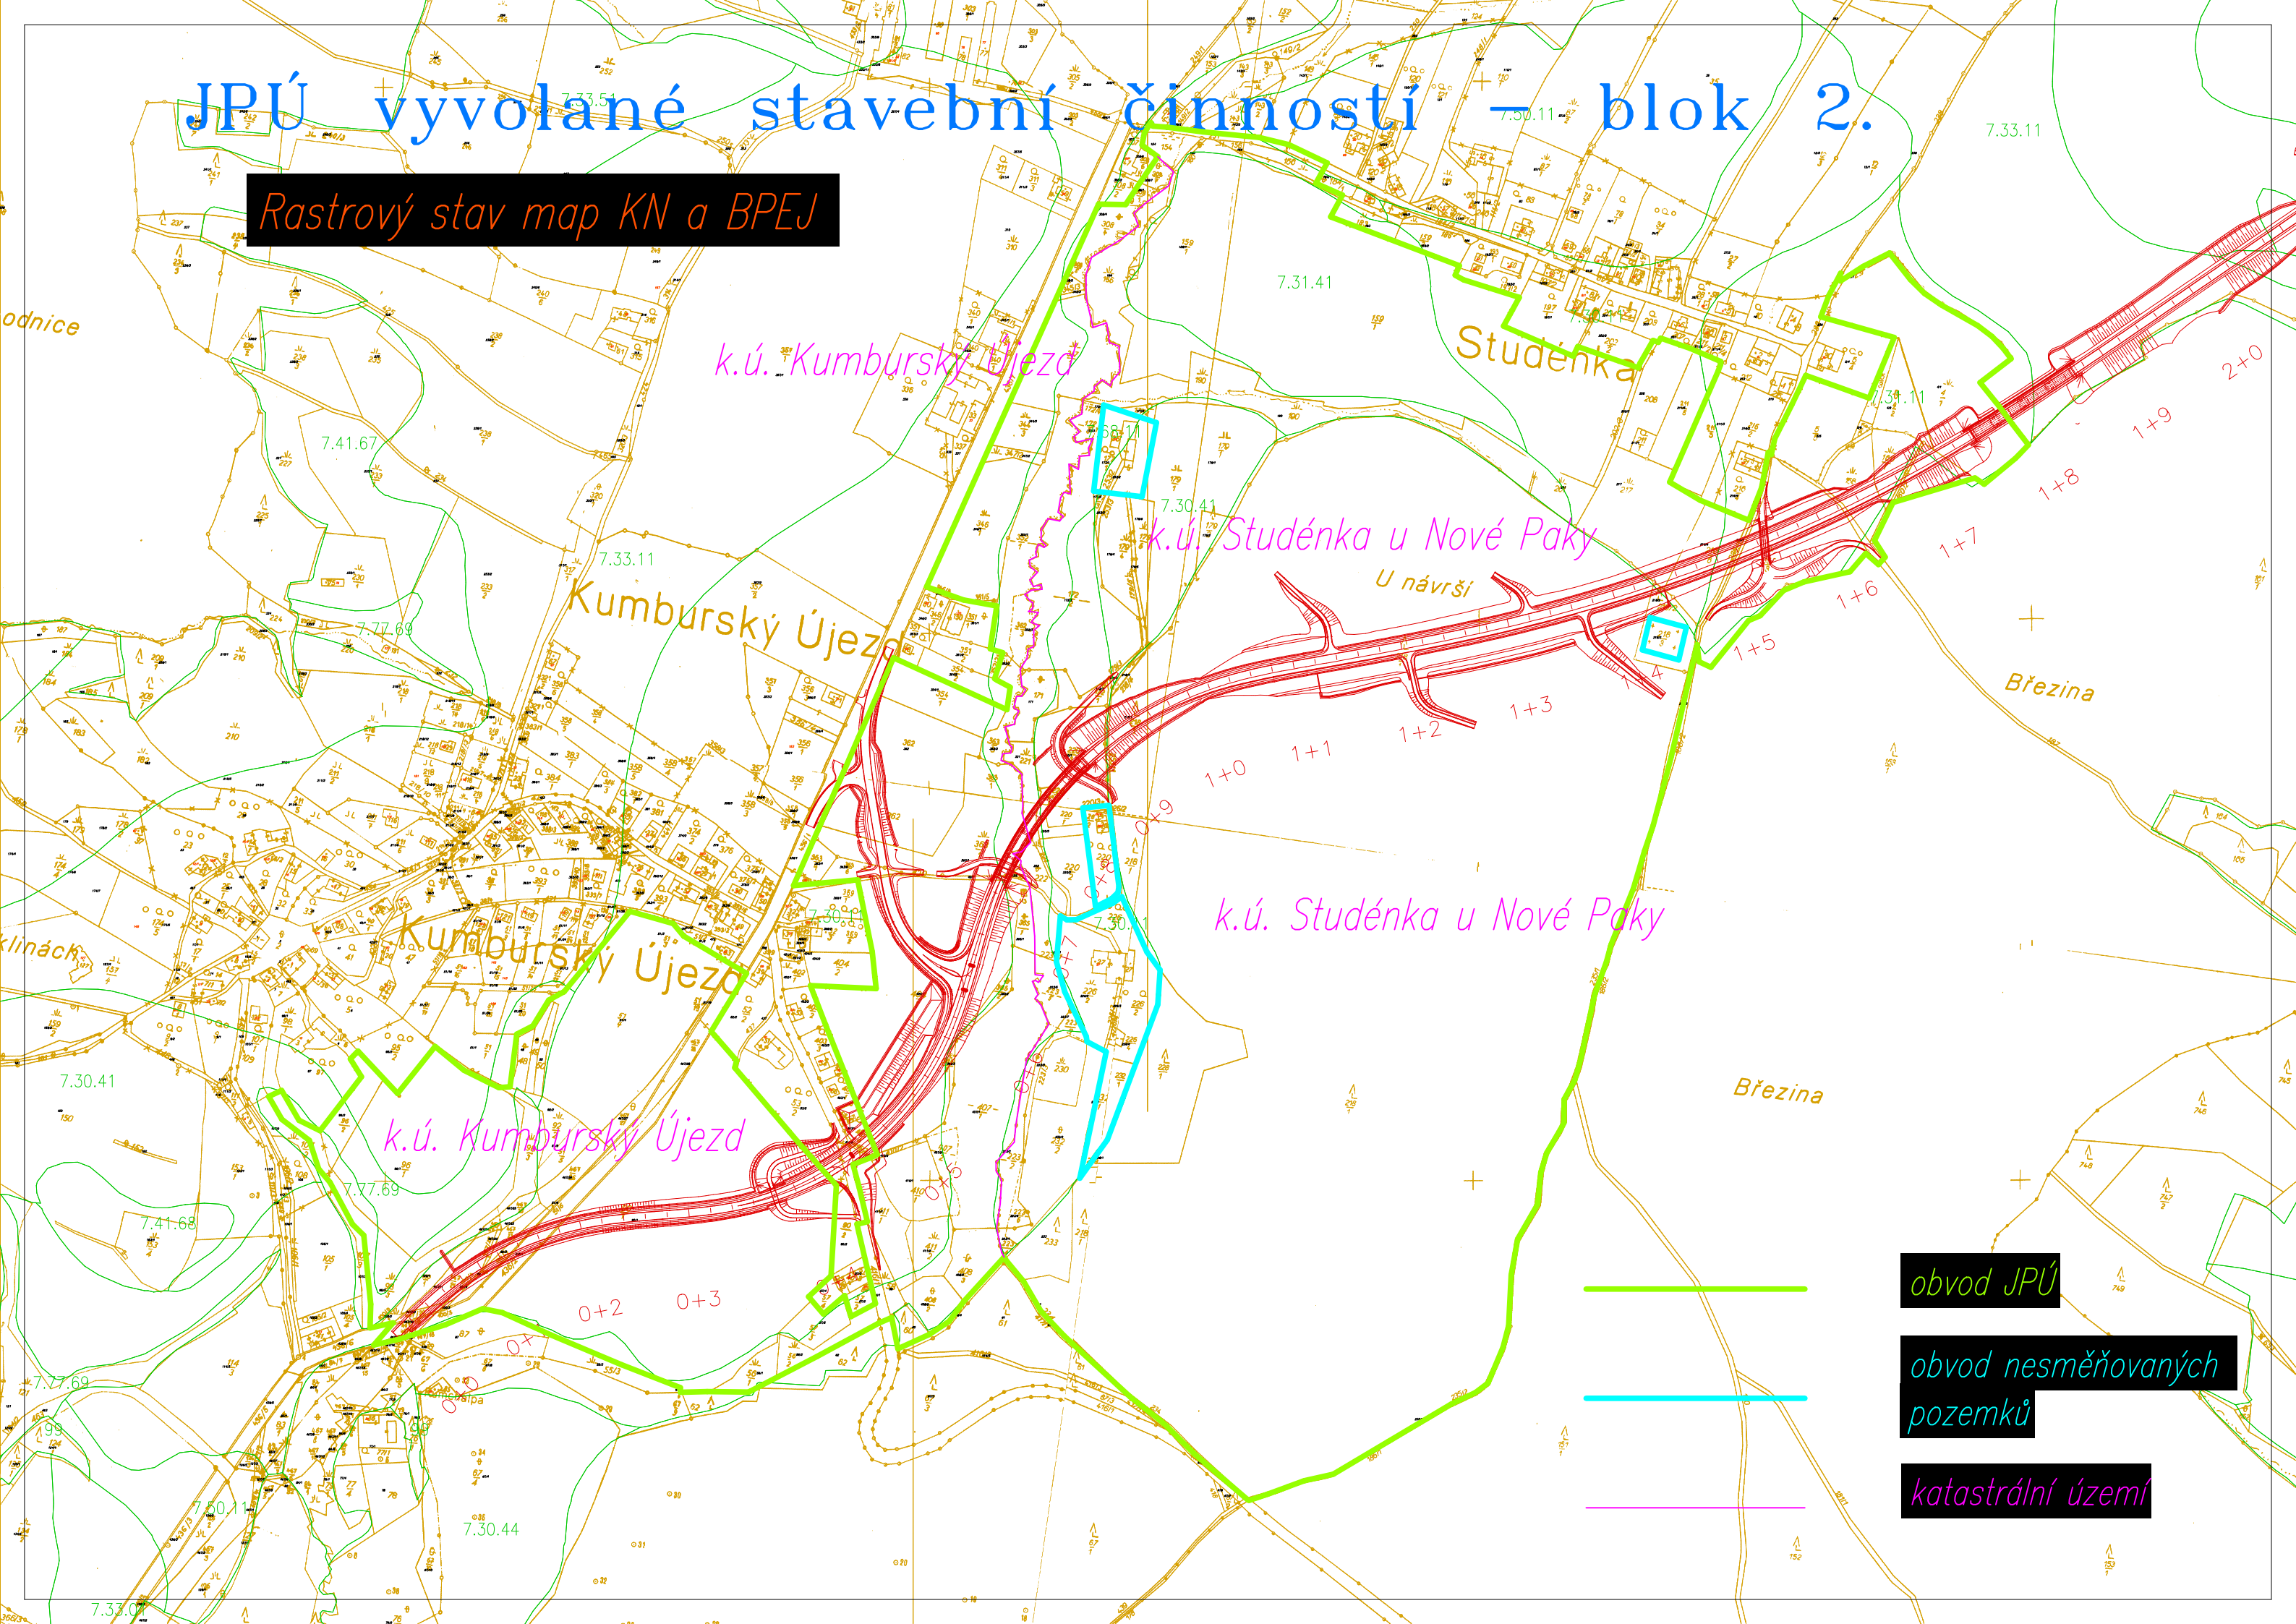

JPÚ vyvolané stavební činností – blok 2.

Rastrový stav map KN a BPEJ

k.ú. Kumburský Újezd

k.ú. Studénka u Nové Paky

k.ú. Studénka u Nové Paky

k.ú. Kumburský Újezd

obvod JPÚ

obvod nesměňovaných pozemků

katastrální území