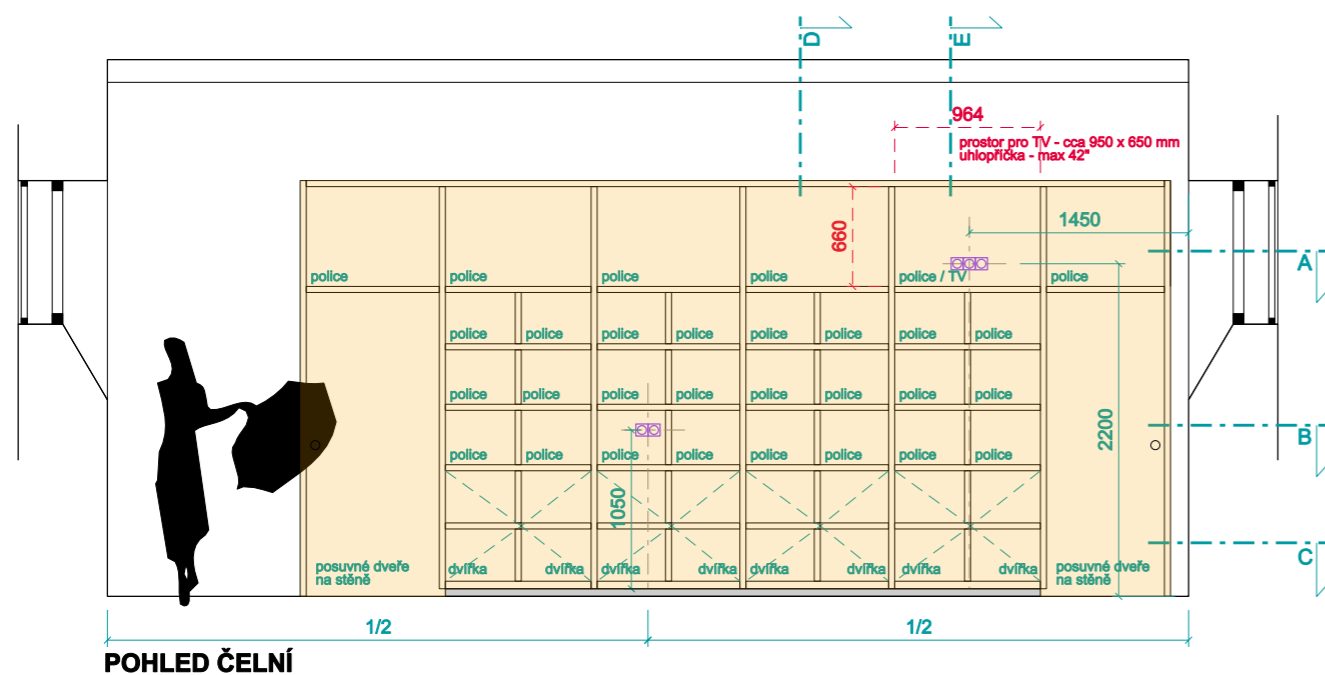

SPECIFIKACE

_police za pultem včetně dvou posuvných dveří do zázemí pro zaměstnance

_obložky dveří jsou součástí atypu, dveřní křídlo posuvné, zavěšené na kolejnici, stabilizace křídla v podlaze

_úložný prostor - otevřené pevné police, skříňky s dvířky a vnitřními (nastavitelnými) policemi, prostor pro osazení TV obrazovky

_velikost TV je maximálně 950 x 650 mm, tedy úhlopříčka max 42" - nutno zaměřit dle skutečného provedení nábytku

_materiál - masivní dřevo, hrany sražené cca 2mm, lakované, bezbarvý odstín; záda - lamino dekor dřevo; tloušťka materiálu - dublovaná - 36 mm; 2x dveřní kování pro posuvné dveře uzamykatelné, otevírání dvířek bezúchytkové na píst TIP-ON; alternativně lamino dekor dřevo

_dveřní kování uzamykatelné

ŘEZ A

ŘEZ B

ŘEZ C

ATYPOVÝ NÁBYTEK – A01 – POLICE ZA PULTEM

SPECIFIKACE

_prodejní pult se dvěma stabilními pracovními místy, příprava pro třetí

_prezentační prostor pod sklem - cca 6x výsuv

_Objednatel bude osazen pokladní box o rozměrech 42,5 x 42,5 x 9,5 cm (není součástí dodávky).

_osazeno elektrozásuvkami pod i nad pracovní deskou, napojeno z podlahové elektrokrabice, za úložnými kontejnery připevněn drátěný kolektor pro zavěšení kabeláže; průchodky pro kabely v pracovní desce. (Vystrojení nábytku elektroinstalací vč. Koncových prvků provede zhotovitel.)