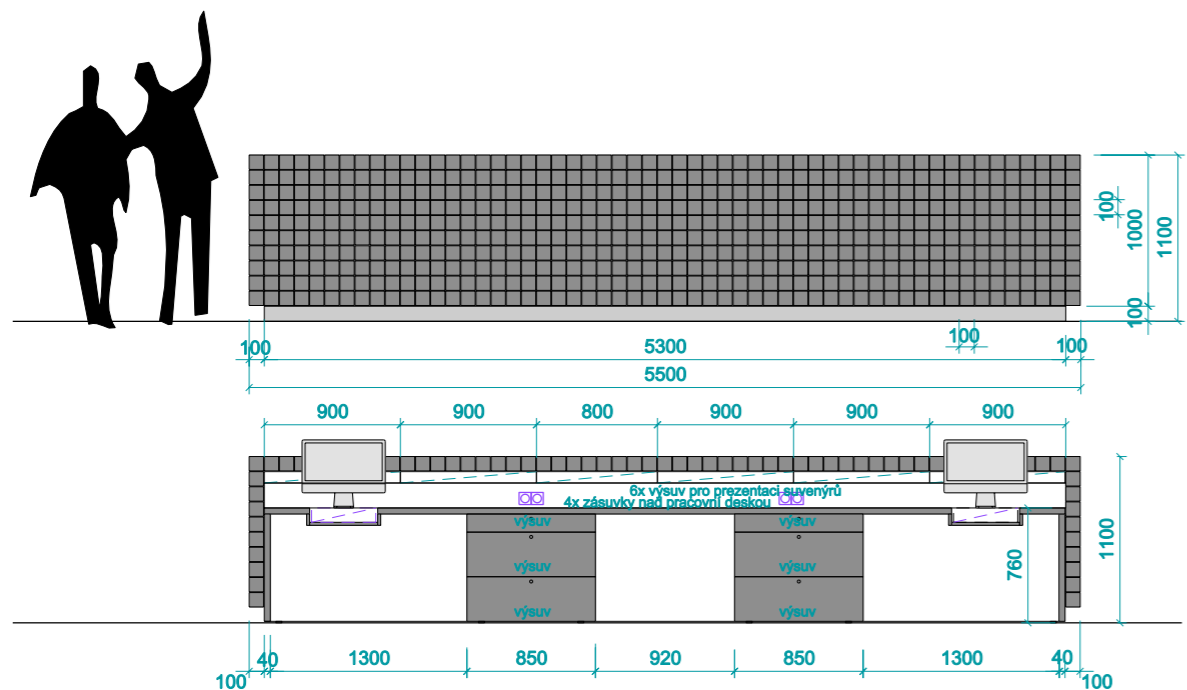

_velikost TV je maximálně 950 x 650 mm, tedy úhlopříčka max 42" - nutno zaměřit dle skutečného provedení nábytku

_materiál - masivní dřevo, hrany sražené cca 2mm, lakované, bezbarvý odstín; záda - lamino dekor dřevo; tloušťka materiálu - dublovaná - 36 mm; 2x dveřní kování pro posuvné dveře uzamykatelné, otevírání dvířek bezúchytkové na píst TIP-ON; alternativně lamino dekor dřevo

_dveřní kování uzamykatelné

ŘEZ A

ŘEZ B

ŘEZ C

ATYPOVÝ NÁBYTEK – A01 – POLICE ZA PULTEM

SPECIFIKACE

_prodejní pult se dvěma stabilními pracovními místy, příprava pro třetí

_prezentační prostor pod sklem - cca 6x výsuv

_Objednatel bude osazen pokladní box o rozměrech 42,5 x 42,5 x 9,5 cm (není součástí dodávky).

_osazeno elektrozásuvkami pod i nad pracovní deskou, napojeno z podlahové elektrokrabice, za úložnými kontejnery připevněn drátěný kolektor pro zavěšení kabeláže; průchodky pro kabely v pracovní desce. (Vystrojení nábytku elektroinstalací vč. Koncových prvků provede zhotovitel.)