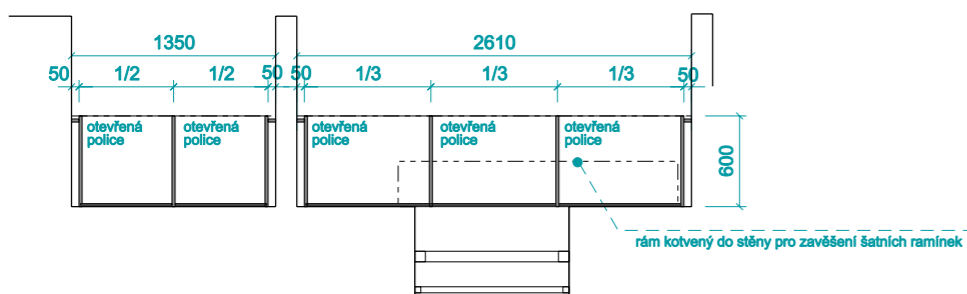

ATYPOVÝ NÁBYTEK – A05, A06, A07, A08, A09 – ZÁZEMÍ PRO ZAMĚSTNANCE