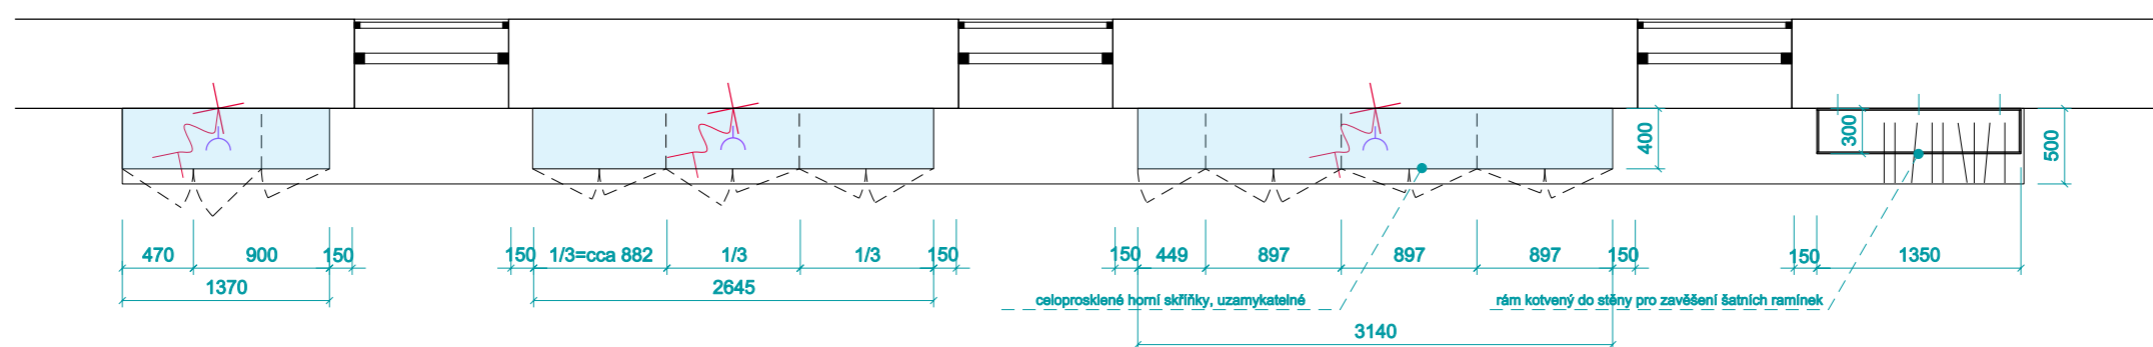

SPECIFIKACE

_uzamykatelný úložný prostor a uzamykatelný prosklený prezentační prostor na suvenýry

_14 ks - skříňky z masivního dřeva uvnitř s policí (hloubka 50cm), dvoukřídlá dvířka, zvýrazněné žebrování, bez úchytek, pouze zámeček, vnitřní police výškově nastavitelné

_prosklené vitríny uzamykatelné s vnitřními policemi (na výšku 1/3 skříňky, tedy cca 330 mm), sklo bezpečnostní, kalené, podsvícení LED pásky napojenými ze stěn; dvoukřídlá dvířka bez úchytek, pouze zámečky

_ocelový rám osazený ve stěně pro zavěšení ramínek s prodejním textilem, barva černá

_materiál - masivní dřevo, hrany sražené cca 2mm, lakované, bezbarvý lak; žebrování pomocí dublovaných desek tl. 36 mm, ostatní desky tl. 18 mm; alternativně lamino dekor dřevo

ATYPOVÝ NÁBYTEK – A04 – VITRÍNY NA SUVENÝRY