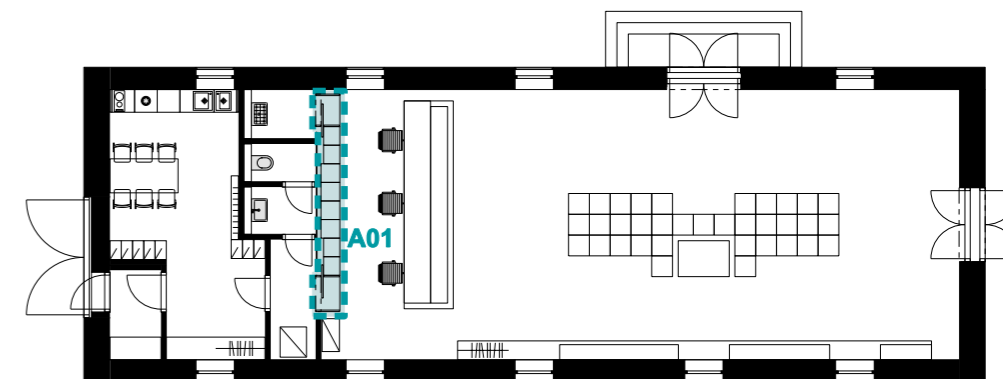

SPECIFIKACE

_police za pultem včetně dvou posuvných dveří do zázemí pro zaměstnance

_obložky dveří jsou součástí atypu, dveřní křídlo posuvné, zavěšené na kolejnici, stabilizace křídla v podlaze

_úložný prostor - otevřené pevné police, skříňky s dvířky a vnitřními (nastavitelnými) policemi, prostor pro osazení TV obrazovky

_velikost TV je maximálně 950 x 650 mm, tedy úhlopříčka max 42" - nutno zaměřit dle skutečného provedení nábytku

_materiál - masivní dřevo, hrany sražené cca 2mm, lakované, bezbarvý odstín; záda - lamino dekor dřevo; tloušťka materiálu - dublovaná - 36 mm; 2x dveřní kování pro posuvné dveře uzamykatelné, otevírání dvířek bezúchytkové na píst TIP-ON; alternativně lamino dekor dřevo

_dveřní kování uzamykatelné

ŘEZ A

ŘEZ B

ŘEZ C

ATYPOVÝ NÁBYTEK – A01 – POLICE ZA PULTEM

SPECIFIKACE

_prodejní pult se dvěma stabilními pracovními místy, příprava pro třetí

_prezentační prostor pod sklem - cca 6x výsuv