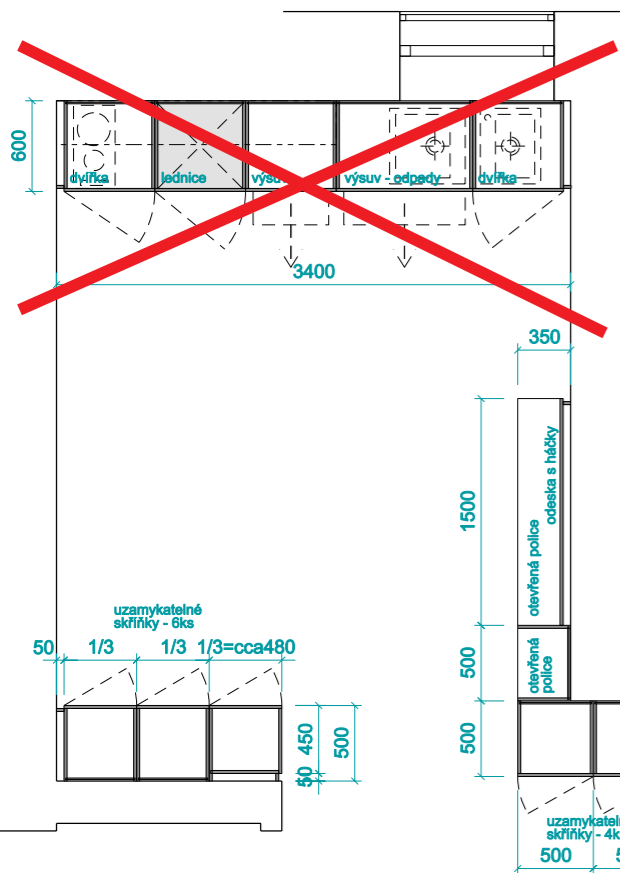

_Objednatel bude osazen pokladní box o rozměrech 42,5 x 42,5 x 9,5 cm (není součástí dodávky).

_osazeno elektrozásuvkami pod i nad pracovní deskou, napojeno z podlahové elektrokrabice, za úložnými kontejnery připevněn drátěný kolektor pro zavěšení kabeláže; průchodky pro kabely v pracovní desce. (Vystrojení nábytku elektroinstalací vč. Koncových prvků provede zhotovitel.)

_prosklené vitríny uzamykatelné s vnitřními policemi (na výšku 1/3 skříňky, tedy cca 330 mm), sklo bezpečnostní, kalené, podsvícení LED pásky napojenými ze stěn; dvoukřídlá dvířka bez úchytek, pouze zámečky

_ocelový rám osazený ve stěně pro zavěšení ramínek s prodejním textilem, barva černá

_materiál - masivní dřevo, hrany sražené cca 2mm, lakované, bezbarvý lak; žebrování pomocí dublovaných desek tl. 36 mm, ostatní desky tl. 18 mm; alternativně lamino dekor dřevo

ATYPOVÝ NÁBYTEK – A04 – VITRÍNY NA SUVENÝRY

ATYPOVÝ NÁBYTEK – A04 – VITRINY NA SUVENÝRY – VÝŘEZ

A07

A08

A09

A06

SPECIFIKACE

_zázemí pro zaměstnance - kuchyňka, uzamykatelné skříňky na osobní věci, odkládací háčky a police, sedací lavice, šatna a botník