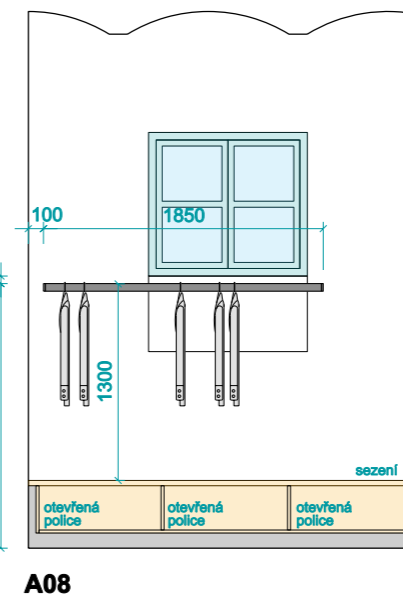

ATYPOVÝ NÁBYTEK – A04 – VITRINY NA SUVENÝRY – VÝŘEZ

A08

A09