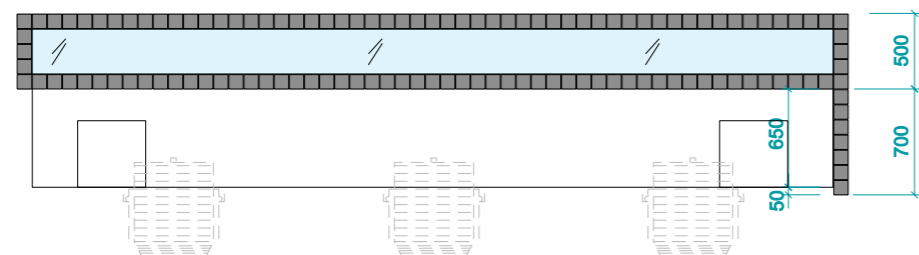

_velikost TV je maximálně 950 x 650 mm, tedy úhlopříčka max 42" - nutno zaměřit dle skutečného provedení nábytku

_materiál - masivní dřevo, hrany sražené cca 2mm, lakované, bezbarvý odstín; záda - lamino dekor dřevo; tloušťka materiálu - dublovaná - 36 mm; 2x dveřní kování pro posuvné dveře uzamykatelné, otevírání dvířek bezúchytkové na píst TIP-ON; alternativně lamino dekor dřevo

_dveřní kování uzamykatelné

ŘEZ A

ŘEZ B

ŘEZ C

ATYPOVÝ NÁBYTEK – A01 – POLICE ZA PULTEM

SPECIFIKACE

_prodejní pult se dvěma stabilními pracovními místy, příprava pro třetí

_prezentační prostor pod sklem - cca 6x výsuv

_Objednatel bude osazen pokladní box o rozměrech 42,5 x 42,5 x 9,5 cm (není součástí dodávky).

_osazeno elektrozásuvkami pod i nad pracovní deskou, napojeno z podlahové elektrokrabice, za úložnými kontejnery připevněn drátěný kolektor pro zavěšení kabeláže; průchodky pro kabely v pracovní desce. (Vystrojení nábytku elektroinstalací vč. Koncových prvků provede zhotovitel.)