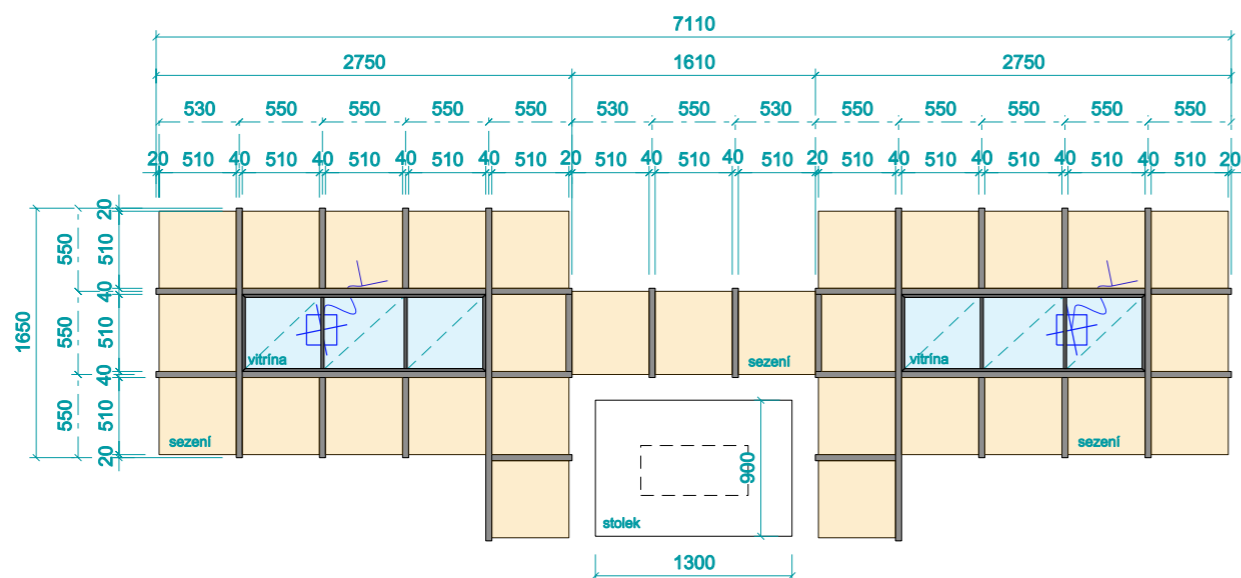

SPECIFIKACE

- _sedací lavice a pracovní stůl pro návštěvníky, prezentační prostor pod sklem
- _vitríny - prosklená horní část (víko a boky), otevíratelné, uzamykatelné, sklo bezpečnostní, kalené
- _vitríny podsvíceny LED pásky, napojeno z podlahových elektrokrabic
- _doplňeno stolem s jednou nohou (černá ocel)
- _osazeno 3ks elektrozásuvek (pro dobíjení mobilů) pro návštěvníky, umístění na svislé straně dřevěné sedací části
- _materiál - masivní dřevěné desky spojované na pokos tl. 36/18 mm (žebra 36 mm, sedák 18 mm), hrany sražené cca 2mm, lakované, bezbarvý lak; alternativa lamino dekor dřevo;
- opěradlo - lamino antracit, spoje na pokos;
- pracovní deska stolku lamino tl. 36 mm, odstín antracit, kovová černá noha stolu

ATYPOVÝ NÁBYTEK – A03 – SEZENÍ