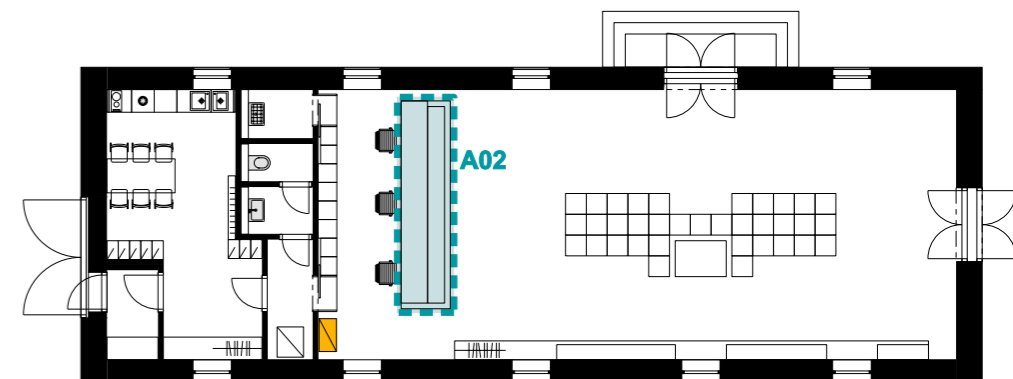

_velikost TV je maximálně 950 x 650 mm, tedy úhlopříčka max 42" - nutno zaměřit dle skutečného provedení nábytku

_materiál - masivní dřevo, hrany sražené cca 2mm, lakované, bezbarvý odstín; záda - lamino dekor dřevo; tloušťka materiálu - dublovaná - 36 mm; 2x dveřní kování pro posuvné dveře uzamykatelné, otevírání dvířek bezúchytkové na píst TIP-ON; alternativně lamino dekor dřevo

_dveřní kování uzamykatelné

ŘEZ A

ŘEZ B

ŘEZ C

ATYPOVÝ NÁBYTEK – A01 – POLICE ZA PULTEM

SPECIFIKACE

_prodejní pult se dvěma stabilními pracovními místy, příprava pro třetí

_prezentační prostor pod sklem - cca 6x výsuv

_Objednatel bude osazen pokladní box o rozměrech 42,5 x 42,5 x 9,5 cm (není součástí dodávky).

_osazeno elektrozásuvkami pod i nad pracovní deskou, napojeno z podlahové elektrokrabice, za úložnými kontejnery připevněn drátěný kolektor pro zavěšení kabeláže; průchodky pro kabely v pracovní desce. (Vystrojení nábytku elektroinstalací vč. Koncových prvků provede zhotovitel.)