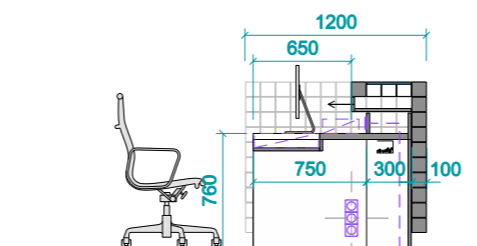

_velikost TV je maximálně 950 x 650 mm, tedy úhlopříčka max 42" - nutno zaměřit dle skutečného provedení nábytku

_materiál - masivní dřevo, hrany sražené cca 2mm, lakované, bezbarvý odstín; záda - lamino dekor dřevo; tloušťka materiálu - dublovaná - 36 mm; 2x dveřní kování pro posuvné dveře uzamykatelné, otevírání dvířek bezúchytkové na píst TIP-ON; alternativně lamino dekor dřevo

_dveřní kování uzamykatelné

ŘEZ A

ŘEZ B

ŘEZ C

ATYPOVÝ NÁBYTEK – A01 – POLICE ZA PULTEM

SPECIFIKACE

_prodejní pult se dvěma stabilními pracovními místy, příprava pro třetí

_prezentační prostor pod sklem - cca 6x výsuv

_Objednatel bude osazen pokladní box o rozměrech 42,5 x 42,5 x 9,5 cm (není součástí dodávky).

_osazeno elektrozásuvkami pod i nad pracovní deskou, napojeno z podlahové elektrokrabice, za úložnými kontejnery připevněn drátěný kolektor pro zavěšení kabeláže; průchodky pro kabely v pracovní desce. (Vystrojení nábytku elektroinstalací vč. Koncových prvků provede zhotovitel.)