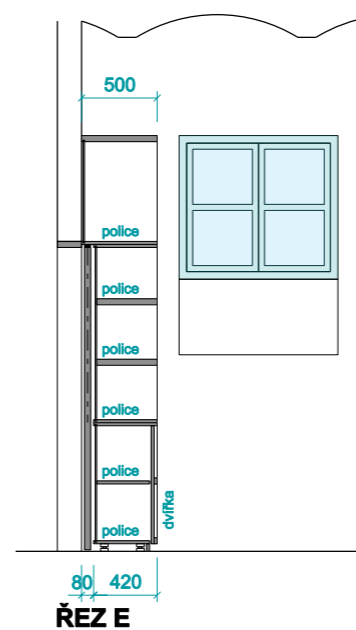

SPECIFIKACE

_police za pultem včetně dvou posuvných dveří do zázemí pro zaměstnance

_obložky dveří jsou součástí atypu, dveřní křídlo posuvné, zavěšené na kolejnici, stabilizace křídla v podlaze

_úložný prostor - otevřené pevné police, skříňky s dvířky a vnitřními (nastavitelnými) policemi, prostor pro osazení TV obrazovky

_velikost TV je maximálně 950 x 650 mm, tedy úhlopříčka max 42" - nutno zaměřit dle skutečného provedení nábytku

_materiál - masivní dřevo, hrany sražené cca 2mm, lakované, bezbarvý odstín; záda - lamino dekor dřevo; tloušťka materiálu - dublovaná - 36 mm; 2x dveřní kování pro posuvné dveře uzamykatelné, otevírání dvířek bezúchytkové na píst TIP-ON; alternativně lamino dekor dřevo

_dveřní kování uzamykatelné

ŘEZ A

ŘEZ B

ŘEZ C

ATYPOVÝ NÁBYTEK – A01 – POLICE ZA PULTEM

SPECIFIKACE

_prodejní pult se dvěma stabilními pracovními místy, příprava pro třetí

_prezentační prostor pod sklem - cca 6x výsuv

_Objednatel bude osazen pokladní box o rozměrech 42,5 x 42,5 x 9,5 cm (není součástí dodávky).

_osazeno elektrozásuvkami pod i nad pracovní deskou, napojeno z podlahové elektrokrabice, za úložnými kontejnery připevněn drátěný kolektor pro zavěšení kabeláže; průchodky pro kabely v pracovní desce. (Vystrojení nábytku elektroinstalací vč. Koncových prvků provede zhotovitel.)