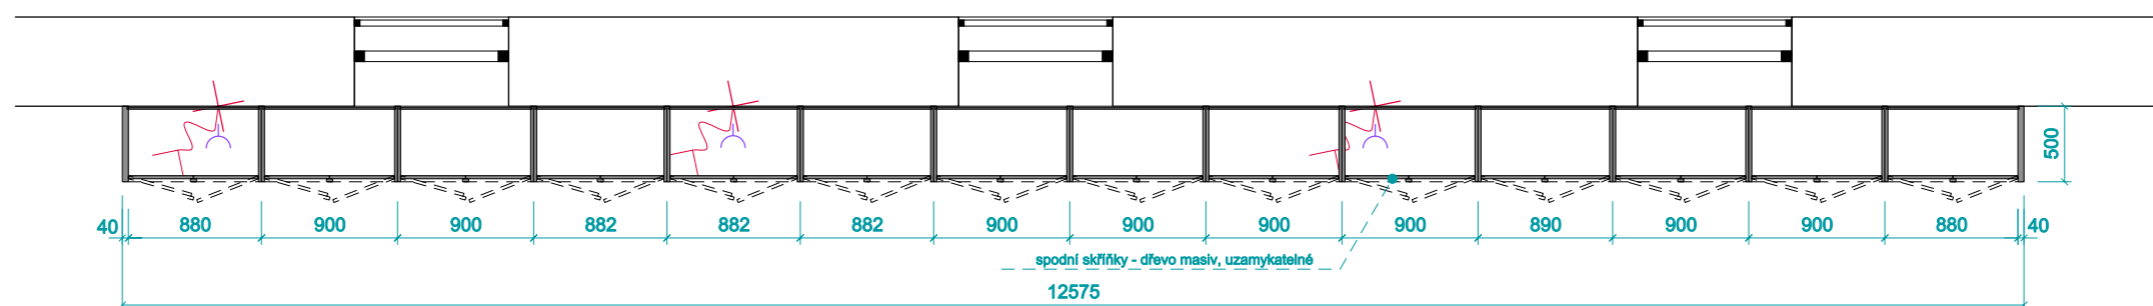

SPECIFIKACE

_uzamykatelný úložný prostor a uzamykatelný prosklený prezentační prostor na suvenýry

_14 ks - skříňky z masivního dřeva uvnitř s policí (hloubka 50cm), dvoukřídlá dvířka, zvýrazněné žebrování, bez úchytek, pouze zámeček, vnitřní police výškově nastavitelné

_prosklené vitríny uzamykatelné s vnitřními policemi (na výšku 1/3 skříňky, tedy cca 330 mm), sklo bezpečnostní, kalené, podsvícení LED pásky napojenými ze stěn; dvoukřídlá dvířka bez úchytek, pouze zámečky

_ocelový rám osazený ve stěně pro zavěšení ramínek s prodejním textilem, barva černá

_materiál - masivní dřevo, hrany sražené cca 2mm, lakované, bezbarvý lak; žebrování pomocí dublovaných desek tl. 36 mm, ostatní desky tl. 18 mm; alternativně lamino dekor dřevo

ATYPOVÝ NÁBYTEK – A04 – VITRÍNY NA SUVENÝRY