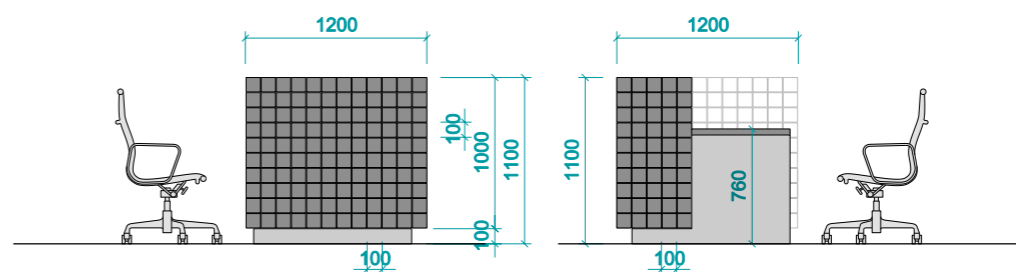

_velikost TV je maximálně 950 x 650 mm, tedy úhlopříčka max 42" - nutno zaměřit dle skutečného provedení nábytku

_materiál - masivní dřevo, hrany sražené cca 2mm, lakované, bezbarvý odstín; záda - lamino dekor dřevo; tloušťka materiálu - dublovaná - 36 mm; 2x dveřní kování pro posuvné dveře uzamykatelné, otevírání dvířek bezúchytkové na píst TIP-ON; alternativně lamino dekor dřevo

_dveřní kování uzamykatelné

ŘEZ A

ŘEZ B

ŘEZ C

ATYPOVÝ NÁBYTEK – A01 – POLICE ZA PULTEM

SPECIFIKACE

_prodejní pult se dvěma stabilními pracovními místy, příprava pro třetí

_prezentační prostor pod sklem - cca 6x výsuv