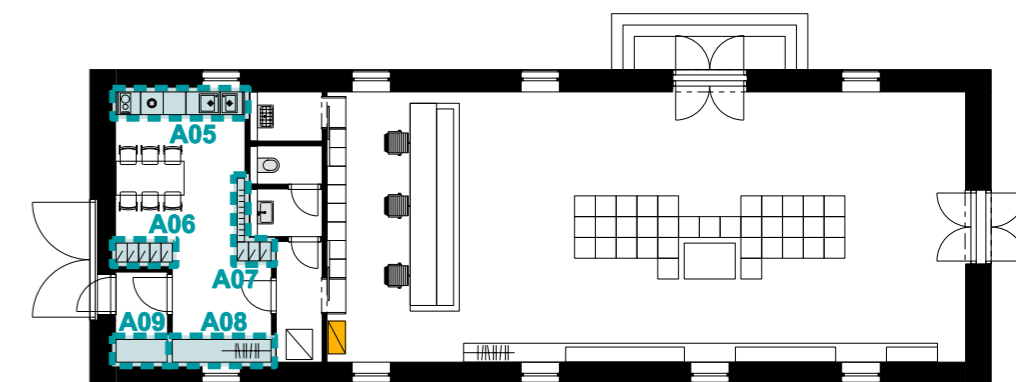

ATYPOVÝ NÁBYTEK – A05, A06, A07, A08, A09 – ZÁZEMÍ PRO ZAMĚSTNANCE