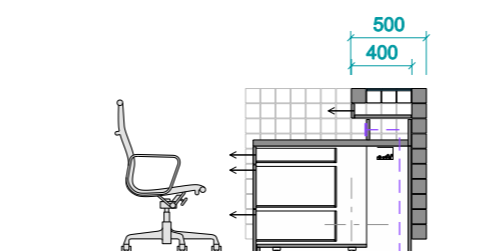

_velikost TV je maximálně 950 x 650 mm, tedy úhlopříčka max 42" - nutno zaměřit dle skutečného provedení nábytku

_materiál - masivní dřevo, hrany sražené cca 2mm, lakované, bezbarvý odstín; záda - lamino dekor dřevo; tloušťka materiálu - dublovaná - 36 mm; 2x dveřní kování pro posuvné dveře uzamykatelné, otevírání dvířek bezúchytkové na píst TIP-ON; alternativně lamino dekor dřevo

_dveřní kování uzamykatelné

ŘEZ A

ŘEZ B

ŘEZ C

ATYPOVÝ NÁBYTEK – A01 – POLICE ZA PULTEM

SPECIFIKACE

_prodejní pult se dvěma stabilními pracovními místy, příprava pro třetí

_prezentační prostor pod sklem - cca 6x výsuv