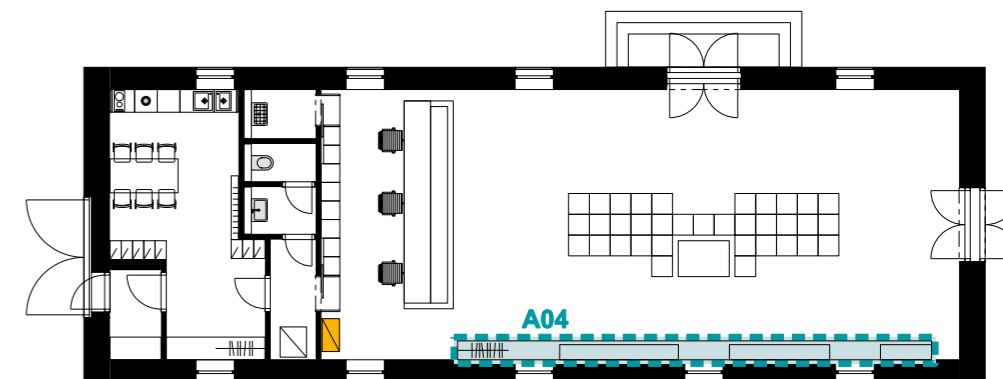

SPECIFIKACE

_uzamykatelný úložný prostor a uzamykatelný prosklený prezentační prostor na suvenýry

_14 ks - skříňky z masivního dřeva uvnitř s policí (hloubka 50cm), dvoukřídlá dvířka, zvýrazněné žebrování, bez úchytek, pouze zámeček, vnitřní police výškově nastavitelné

_prosklené vitríny uzamykatelné s vnitřními policemi (na výšku 1/3 skříňky, tedy cca 330 mm), sklo bezpečnostní, kalené, podsvícení LED pásky napojenými ze stěn; dvoukřídlá dvířka bez úchytek, pouze zámečky

_ocelový rám osazený ve stěně pro zavěšení ramínek s prodejním textilem, barva černá

_materiál - masivní dřevo, hrany sražené cca 2mm, lakované, bezbarvý lak; žebrování pomocí dublovaných desek tl. 36 mm, ostatní desky tl. 18 mm; alternativně lamino dekor dřevo

ATYPOVÝ NÁBYTEK – A04 – VITRÍNY NA SUVENÝRY