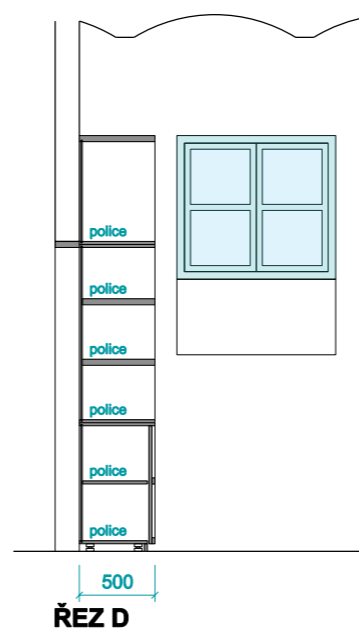

SPECIFIKACE

_police za pultem včetně dvou posuvných dveří do zázemí pro zaměstnance

_obložky dveří jsou součástí atypu, dveřní křídlo posuvné, zavěšené na kolejnici, stabilizace křídla v podlaze

_úložný prostor - otevřené pevné police, skříňky s dvířky a vnitřními (nastavitelnými) policemi, prostor pro osazení TV obrazovky

_velikost TV je maximálně 950 x 650 mm, tedy úhlopříčka max 42" - nutno zaměřit dle skutečného provedení nábytku

_materiál - masivní dřevo, hrany sražené cca 2mm, lakované, bezbarvý odstín; záda - lamino dekor dřevo; tloušťka materiálu - dublovaná - 36 mm; 2x dveřní kování pro posuvné dveře uzamykatelné, otevírání dvířek bezúchytkové na píst TIP-ON; alternativně lamino dekor dřevo

_Objednatel bude osazen pokladní box o rozměrech 42,5 x 42,5 x 9,5 cm (není součástí dodávky).

_osazeno elektrozásuvkami pod i nad pracovní deskou, napojeno z podlahové elektrokrabice, za úložnými kontejnery připevněn drátěný kolektor pro zavěšení kabeláže; průchodky pro kabely v pracovní desce. (Vystrojení nábytku elektroinstalací vč. Koncových prvků provede zhotovitel.)

- _sedací lavice a pracovní stůl pro návštěvníky, prezentační prostor pod sklem
- _vitríny - prosklená horní část (víko a boky), otevíratelné, uzamykatelné, sklo bezpečnostní, kalené
- _vitríny podsvíceny LED pásky, napojeno z podlahových elektrokrabic
- _doplňeno stolem s jednou nohou (černá ocel)
- _osazeno 3ks elektrozásuvek (pro dobíjení mobilů) pro návštěvníky, umístění na svislé straně dřevěné sedací části
- _materiál - masivní dřevěné desky spojované na pokos tl. 36/18 mm (žebra 36 mm, sedák 18 mm), hrany sražené cca 2mm, lakované, bezbarvý lak; alternativa lamino dekor dřevo;
- opěradlo - lamino antracit, spoje na pokos;
- pracovní deska stolku lamino tl. 36 mm, odstín antracit, kovová černá noha stolu