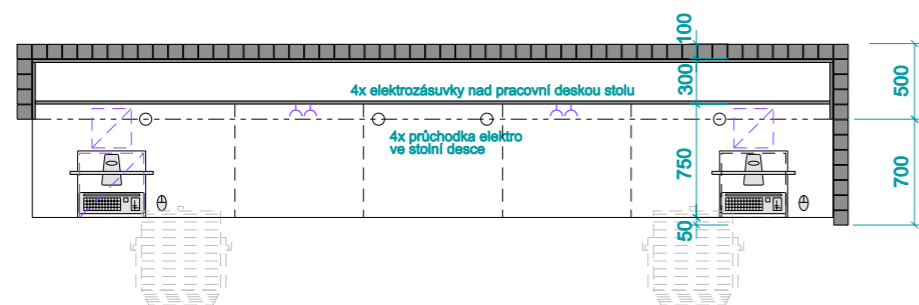

_velikost TV je maximálně 950 x 650 mm, tedy úhlopříčka max 42" - nutno zaměřit dle skutečného provedení nábytku

_materiál - masivní dřevo, hrany sražené cca 2mm, lakované, bezbarvý odstín; záda - lamino dekor dřevo; tloušťka materiálu - dublovaná - 36 mm; 2x dveřní kování pro posuvné dveře uzamykatelné, otevírání dvířek bezúchytkové na píst TIP-ON; alternativně lamino dekor dřevo

_dveřní kování uzamykatelné

ŘEZ A

ŘEZ B

ŘEZ C

ATYPOVÝ NÁBYTEK – A01 – POLICE ZA PULTEM

SPECIFIKACE

_prodejní pult se dvěma stabilními pracovními místy, příprava pro třetí

_prezentační prostor pod sklem - cca 6x výsuv

_Objednatel bude osazen pokladní box o rozměrech 42,5 x 42,5 x 9,5 cm (není součástí dodávky).

_osazeno elektrozásuvkami pod i nad pracovní deskou, napojeno z podlahové elektrokrabice, za úložnými kontejnery připevněn drátěný kolektor pro zavěšení kabeláže; průchodky pro kabely v pracovní desce. (Vystrojení nábytku elektroinstalací vč. Koncových prvků provede zhotovitel.)