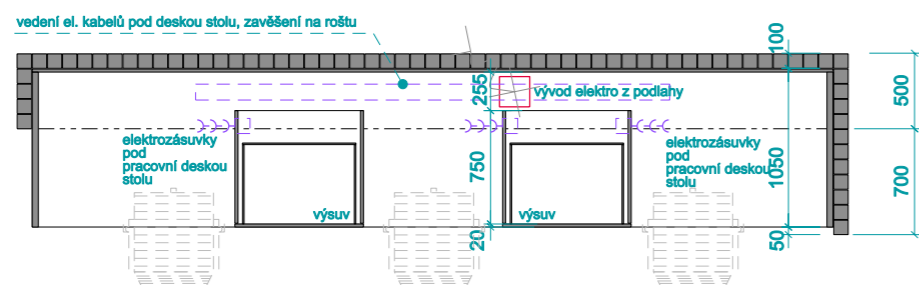

_velikost TV je maximálně 950 x 650 mm, tedy úhlopříčka max 42" - nutno zaměřit dle skutečného provedení nábytku

_materiál - masivní dřevo, hrany sražené cca 2mm, lakované, bezbarvý odstín; záda - lamino dekor dřevo; tloušťka materiálu - dublovaná - 36 mm; 2x dveřní kování pro posuvné dveře uzamykatelné, otevírání dvířek bezúchytkové na píst TIP-ON; alternativně lamino dekor dřevo

_dveřní kování uzamykatelné

ŘEZ A

ŘEZ B

ŘEZ C

ATYPOVÝ NÁBYTEK – A01 – POLICE ZA PULTEM

SPECIFIKACE

_prodejní pult se dvěma stabilními pracovními místy, příprava pro třetí

_prezentační prostor pod sklem - cca 6x výsuv

_Objednatel bude osazen pokladní box o rozměrech 42,5 x 42,5 x 9,5 cm (není součástí dodávky).

_osazeno elektrozásuvkami pod i nad pracovní deskou, napojeno z podlahové elektrokrabice, za úložnými kontejnery připevněn drátěný kolektor pro zavěšení kabeláže; průchodky pro kabely v pracovní desce. (Vystrojení nábytku elektroinstalací vč. Koncových prvků provede zhotovitel.)