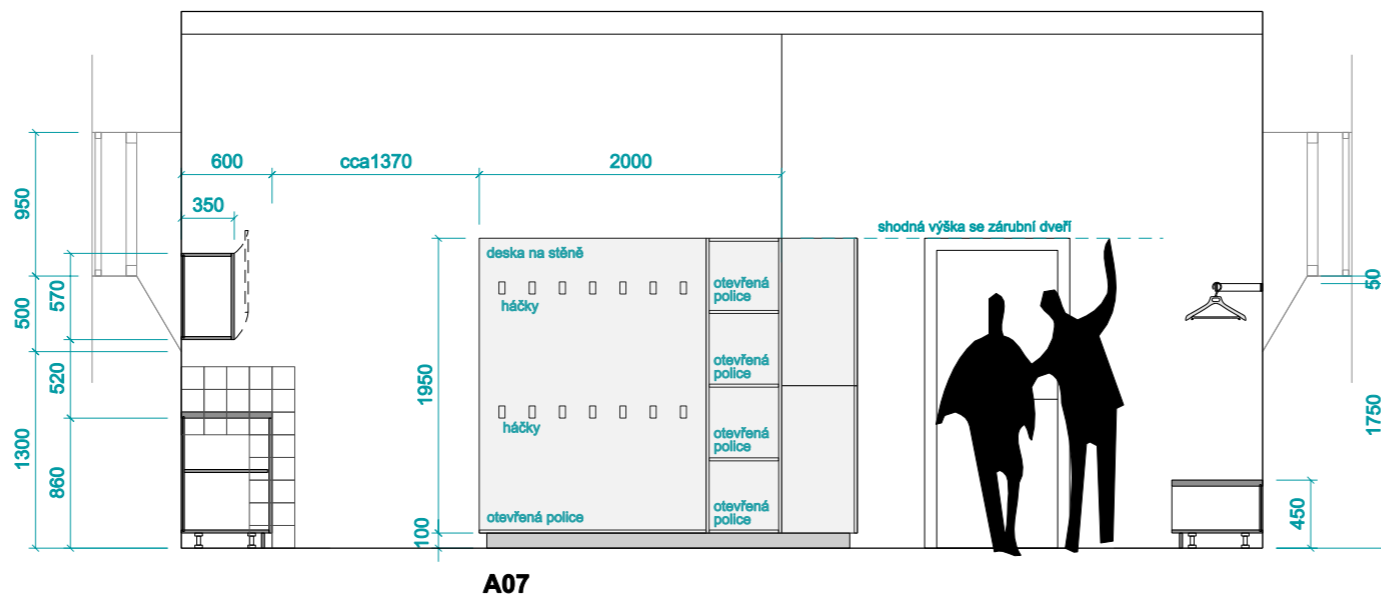

- _sedací lavice a pracovní stůl pro návštěvníky, prezentační prostor pod sklem
- _vitríny - prosklená horní část (víko a boky), otevíratelné, uzamykatelné, sklo bezpečnostní, kalené
- _vitríny podsvíceny LED pásky, napojeno z podlahových elektrokrabic
- _doplňeno stolem s jednou nohou (černá ocel)
- _osazeno 3ks elektrozásuvek (pro dobíjení mobilů) pro návštěvníky, umístění na svislé straně dřevěné sedací části
- _materiál - masivní dřevěné desky spojované na pokos tl. 36/18 mm (žebra 36 mm, sedák 18 mm), hrany sražené cca 2mm, lakované, bezbarvý lak; alternativa lamino dekor dřevo;
- opěradlo - lamino antracit, spoje na pokos;
- pracovní deska stolku lamino tl. 36 mm, odstín antracit, kovová černá noha stolu

_prosklené vitríny uzamykatelné s vnitřními policemi (na výšku 1/3 skříňky, tedy cca 330 mm), sklo bezpečnostní, kalené, podsvícení LED pásky napojenými ze stěn; dvoukřídlá dvířka bez úchytek, pouze zámečky

_ocelový rám osazený ve stěně pro zavěšení ramínek s prodejním textilem, barva černá

_materiál - masivní dřevo, hrany sražené cca 2mm, lakované, bezbarvý lak; žebrování pomocí dublovaných desek tl. 36 mm, ostatní desky tl. 18 mm; alternativně lamino dekor dřevo

ATYPOVÝ NÁBYTEK – A04 – VITRÍNY NA SUVENÝRY

ATYPOVÝ NÁBYTEK – A04 – VITRINY NA SUVENÝRY – VÝŘEZ

A07

A08

A09

A06

SPECIFIKACE

_zázemí pro zaměstnance - kuchyňka, uzamykatelné skříňky na osobní věci, odkládací háčky a police, sedací lavice, šatna a botník