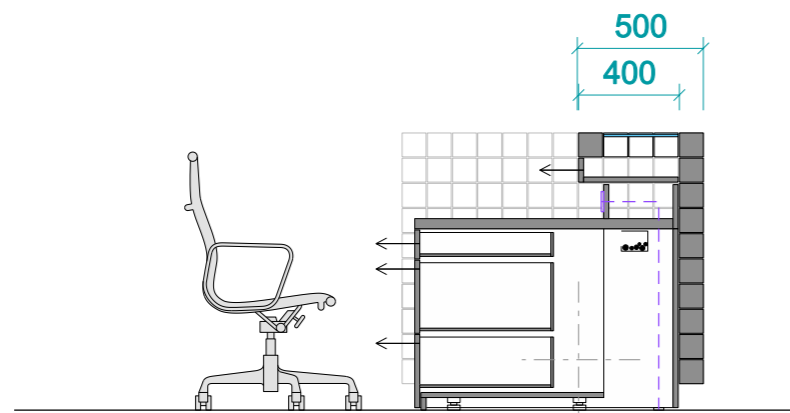

PŘÍČNÝ ŘEZ - POKLADNA