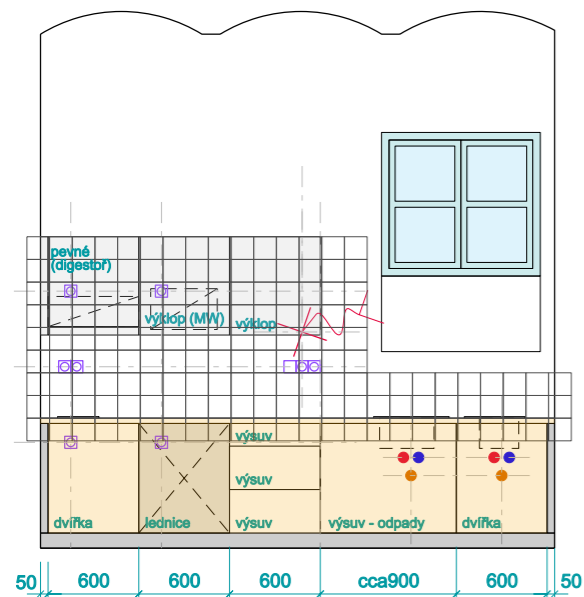

A07

A08

A09

A06