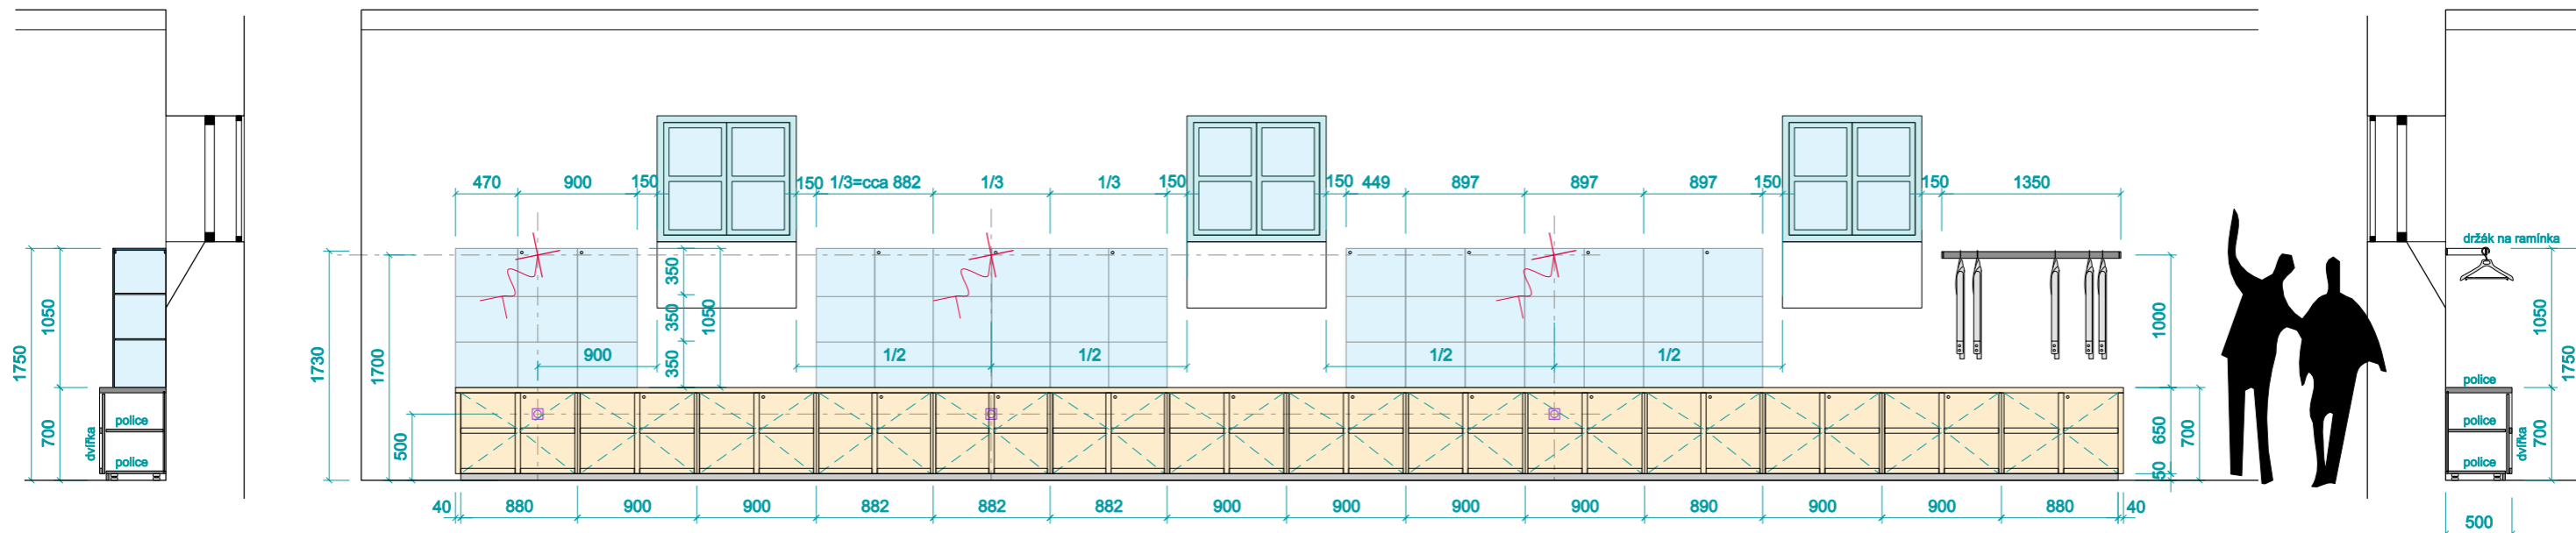

- _sedací lavice a pracovní stůl pro návštěvníky, prezentační prostor pod sklem
- _vitríny - prosklená horní část (víko a boky), otevíratelné, uzamykatelné, sklo bezpečnostní, kalené
- _vitríny podsvíceny LED pásky, napojeno z podlahových elektrokrabic
- _doplňeno stolem s jednou nohou (černá ocel)
- _osazeno 3ks elektrozásuvek (pro dobíjení mobilů) pro návštěvníky, umístění na svislé straně dřevěné sedací části
- _materiál - masivní dřevěné desky spojované na pokos tl. 36/18 mm (žebra 36 mm, sedák 18 mm), hrany sražené cca 2mm, lakované, bezbarvý lak; alternativa lamino dekor dřevo;
- opěradlo - lamino antracit, spoje na pokos;
- pracovní deska stolku lamino tl. 36 mm, odstín antracit, kovová černá noha stolu

ATYPOVÝ NÁBYTEK – A03 – SEZENÍ

SPECIFIKACE

_uzamykatelný úložný prostor a uzamykatelný prosklený prezentační prostor na suvenýry

_14 ks - skříňky z masivního dřeva uvnitř s policí (hloubka 50cm), dvoukřídlá dvířka, zvýrazněné žebrování, bez úchytek, pouze zámeček, vnitřní police výškově nastavitelné

_prosklené vitríny uzamykatelné s vnitřními policemi (na výšku 1/3 skříňky, tedy cca 330 mm), sklo bezpečnostní, kalené, podsvícení LED pásky napojenými ze stěn; dvoukřídlá dvířka bez úchytek, pouze zámečky

_ocelový rám osazený ve stěně pro zavěšení ramínek s prodejním textilem, barva černá

_materiál - masivní dřevo, hrany sražené cca 2mm, lakované, bezbarvý lak; žebrování pomocí dublovaných desek tl. 36 mm, ostatní desky tl. 18 mm; alternativně lamino dekor dřevo