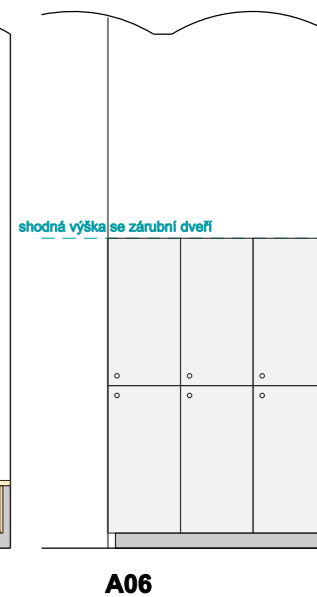

A06

SPECIFIKACE

_zázemí pro zaměstnance - kuchyňka, uzamykatelné skříňky na osobní věci, odkládací háčky a police, sedací lavice, šatna a botník

! KUCHYŇKA A05 NENÍ SOUČÁSTÍ DODÁVKY INTERIÉRU.

_ocelový rám osazený ve stěně pro zavěšení oděvů zaměstnanců

_materiál – tl. desek 18 mm, sedací desky A08, A09 dublované tl. 36 mm
- lamino dekor dřevo - sedací lavice s otevřenými policemi
- lamino barva světle šedá - ostatní nábytek
- lamino antracit - obložky a sokly

_háčky 14ks - pro zavěšení objemnějších předmětů, kabátů, barva stříbrná
_nábytkové zámečky na skříňkách, bez úchytek