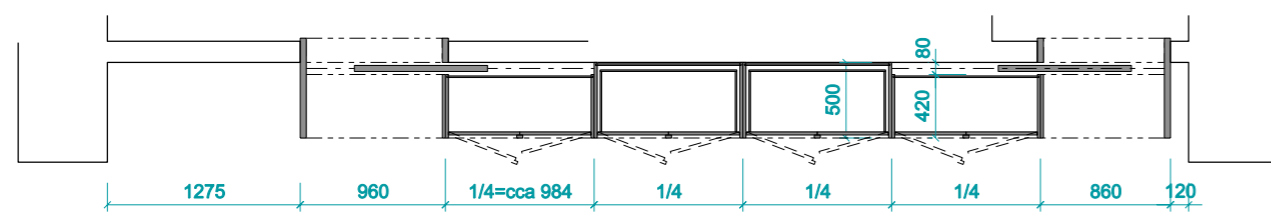

_velikost TV je maximálně 950 x 650 mm, tedy úhlopříčka max 42" - nutno zaměřit dle skutečného provedení nábytku

_materiál - masivní dřevo, hrany sražené cca 2mm, lakované, bezbarvý odstín; záda - lamino dekor dřevo; tloušťka materiálu - dublovaná - 36 mm; 2x dveřní kování pro posuvné dveře uzamykatelné, otevírání dvířek bezúchytkové na píst TIP-ON; alternativně lamino dekor dřevo

_dveřní kování uzamykatelné

ŘEZ A

ŘEZ B

ŘEZ C

ATYPOVÝ NÁBYTEK – A01 – POLICE ZA PULTEM

SPECIFIKACE

_prodejní pult se dvěma stabilními pracovními místy, příprava pro třetí

_prezentační prostor pod sklem - cca 6x výsuv