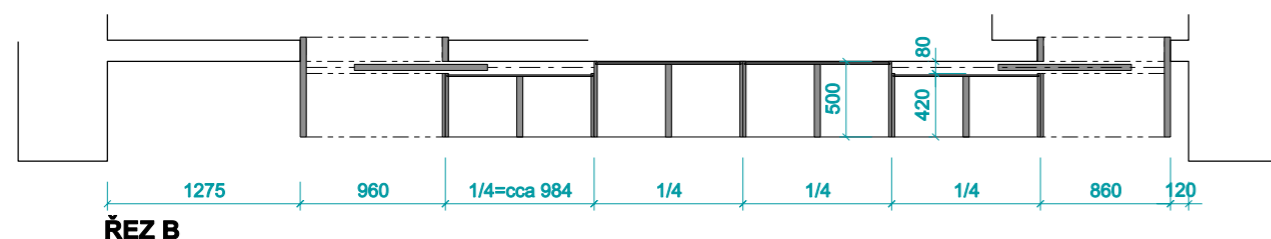

_velikost TV je maximálně 950 x 650 mm, tedy úhlopříčka max 42" - nutno zaměřit dle skutečného provedení nábytku

_materiál - masivní dřevo, hrany sražené cca 2mm, lakované, bezbarvý odstín; záda - lamino dekor dřevo; tloušťka materiálu - dublovaná - 36 mm; 2x dveřní kování pro posuvné dveře uzamykatelné, otevírání dvířek bezúchytkové na píst TIP-ON; alternativně lamino dekor dřevo

_dveřní kování uzamykatelné

ŘEZ A

ŘEZ B

ŘEZ C

ATYPOVÝ NÁBYTEK – A01 – POLICE ZA PULTEM

SPECIFIKACE

_prodejní pult se dvěma stabilními pracovními místy, příprava pro třetí

_prezentační prostor pod sklem - cca 6x výsuv