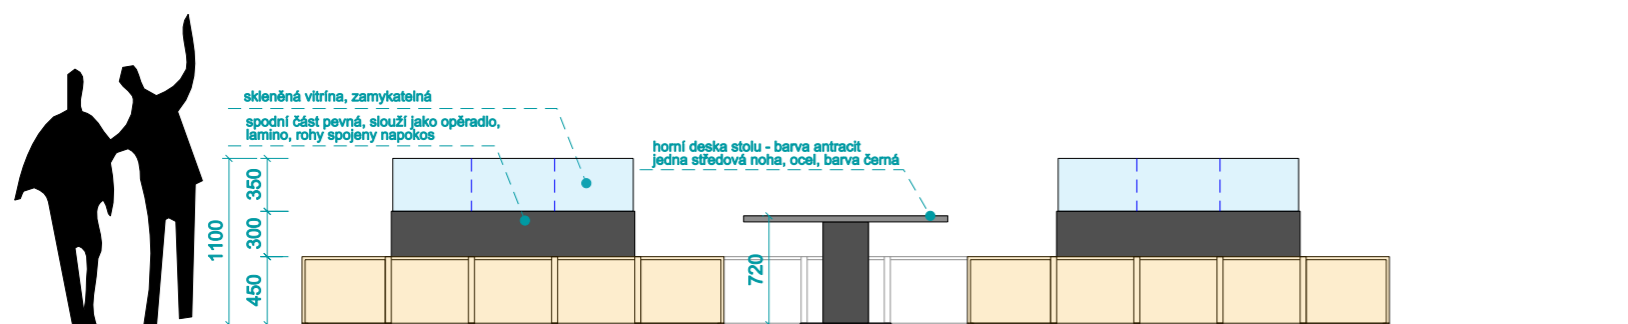

SPECIFIKACE

- _sedací lavice a pracovní stůl pro návštěvníky, prezentační prostor pod sklem
- _vitríny - prosklená horní část (víko a boky), otevíratelné, uzamykatelné, sklo bezpečnostní, kalené
- _vitríny podsvíceny LED pásky, napojeno z podlahových elektrokrabic
- _doplňeno stolem s jednou nohou (černá ocel)
- _osazeno 3ks elektrozásuvek (pro dobíjení mobilů) pro návštěvníky, umístění na svislé straně dřevěné sedací části
- _materiál - masivní dřevěné desky spojované na pokos tl. 36/18 mm (žebra 36 mm, sedák 18 mm), hrany sražené cca 2mm, lakované, bezbarvý lak; alternativa lamino dekor dřevo;
- opěradlo - lamino antracit, spoje na pokos;
- pracovní deska stolku lamino tl. 36 mm, odstín antracit, kovová černá noha stolu

ATYPOVÝ NÁBYTEK – A03 – SEZENÍ