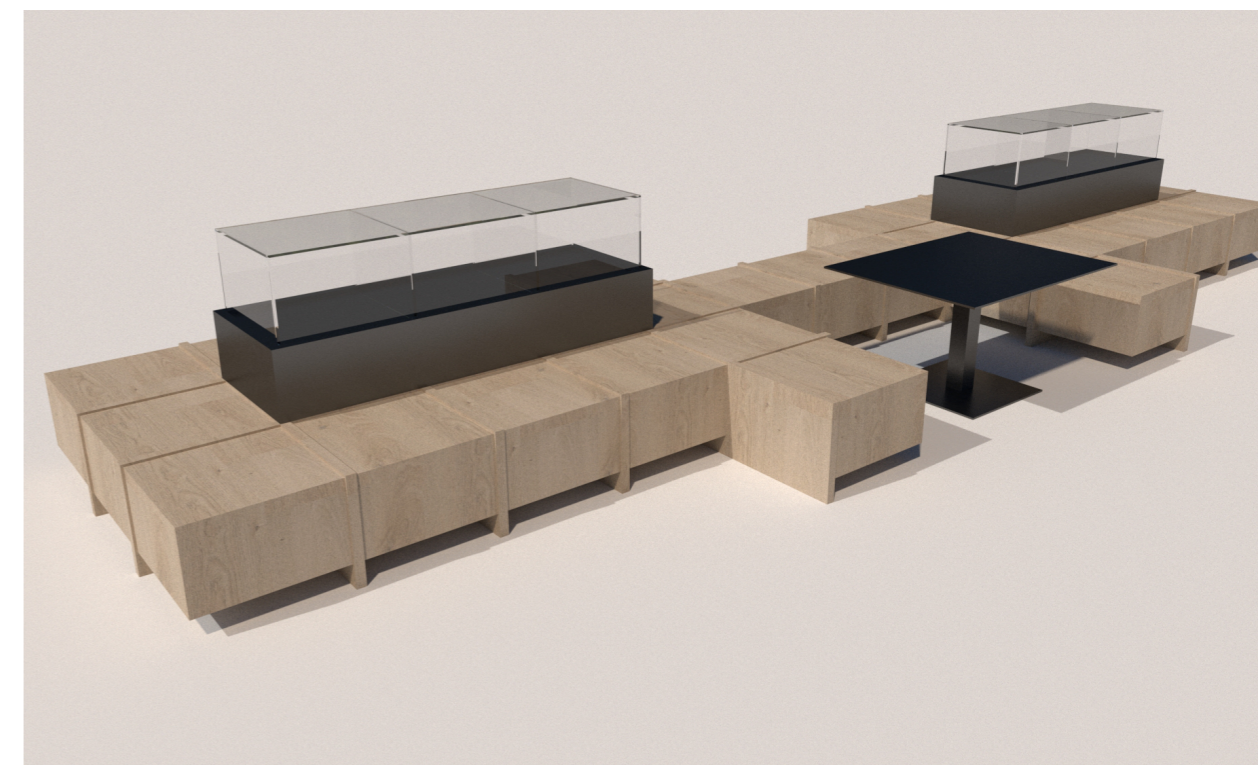

SPECIFIKACE

- _sedací lavice a pracovní stůl pro návštěvníky, prezentační prostor pod sklem
- _vitríny - prosklená horní část (víko a boky), otevíratelné, uzamykatelné, sklo bezpečnostní, kalené
- _vitríny podsvíceny LED pásky, napojeno z podlahových elektrokrabic
- _doplňeno stolem s jednou nohou (černá ocel)
- _osazeno 3ks elektrozásuvek (pro dobíjení mobilů) pro návštěvníky, umístění na svislé straně dřevěné sedací části
- _materiál - masivní dřevěné desky spojované na pokos tl. 36/18 mm (žebra 36 mm, sedák 18 mm), hrany sražené cca 2mm, lakované, bezbarvý lak; alternativa lamino dekor dřevo;
- opěradlo - lamino antracit, spoje na pokos;
- pracovní deska stolku lamino tl. 36 mm, odstín antracit, kovová černá noha stolu

ATYPOVÝ NÁBYTEK – A03 – SEZENÍ