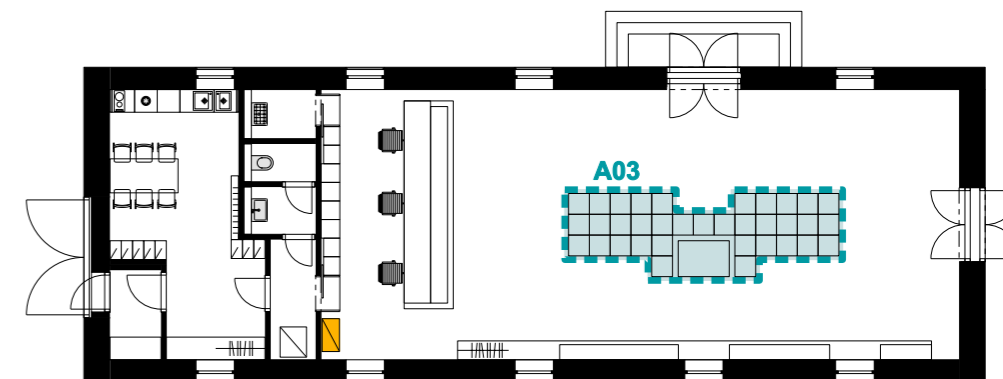

BOČNÍ POHLED U STĚNY

SPECIFIKACE

- _sedací lavice a pracovní stůl pro návštěvníky, prezentační prostor pod sklem
- _vitríny - prosklená horní část (víko a boky), otevíratelné, uzamykatelné, sklo bezpečnostní, kalené
- _vitríny podsvíceny LED pásky, napojeno z podlahových elektrokrabic
- _doplňeno stolem s jednou nohou (černá ocel)
- _osazeno 3ks elektrozásuvek (pro dobíjení mobilů) pro návštěvníky, umístění na svislé straně dřevěné sedací části
- _materiál - masivní dřevěné desky spojované na pokos tl. 36/18 mm (žebra 36 mm, sedák 18 mm), hrany sražené cca 2mm, lakované, bezbarvý lak; alternativa lamino dekor dřevo;
- opěradlo - lamino antracit, spoje na pokos;
- pracovní deska stolku lamino tl. 36 mm, odstín antracit, kovová černá noha stolu

ATYPOVÝ NÁBYTEK – A03 – SEZENÍ