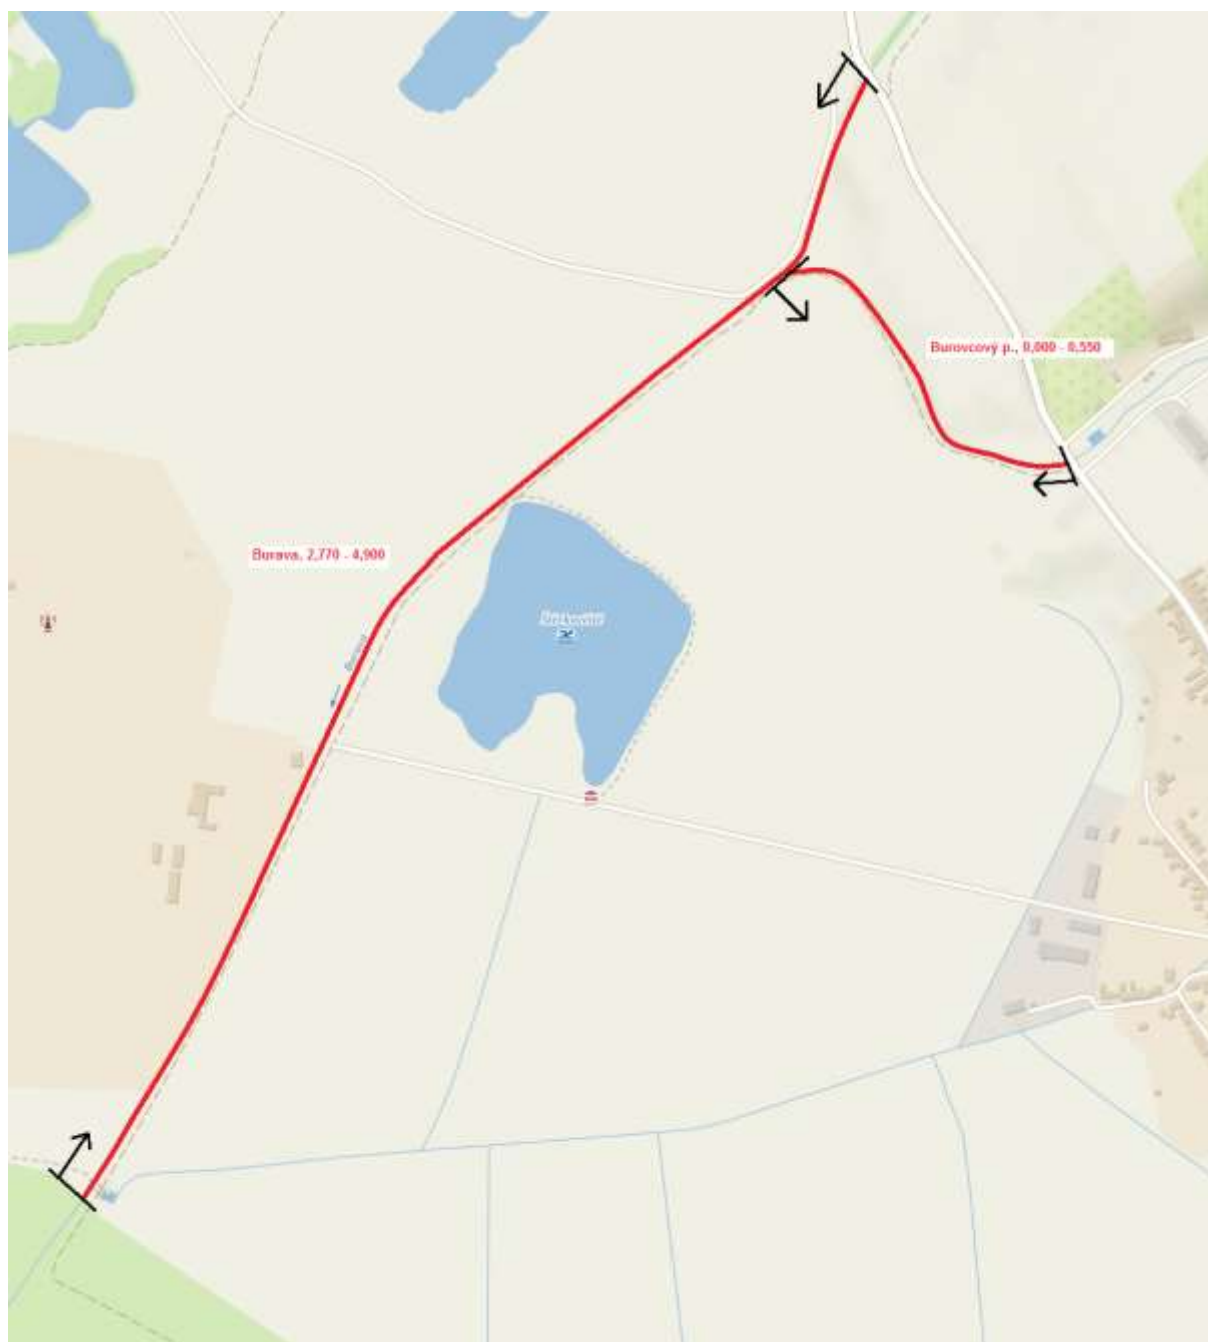

## Uherskohradištsko

	Burava, Topolná	2,770 – 4,900	Topolná
	Burovcový potok, Topolná	0,000 - 0,550	Topolná
	Mistřícký potok, Kněžpole	0,450 - 1,600	Kněžpole
	Poldr Mistřice	2,67	Mistřice

	Olašvka, Uherské Hradiště	0,000 - 2,350	Uherské Hradiště
	Olašava, intravilán Kunovice	2,800 - 4,050	Kunovice
	Olašava, intravilán Kunovice	4,050 - 5,000	Kunovice

	Kudlovický p., Babice	0,388 – 1,311	Babice
	Medlovický potok, intravilán Stříbrnice	2.320 - 3,220	Stříbrnice
	Salaška, intravilán St. Město	0,610 - 1,970	Staré Město u UH
	Salaška, intravilán Velehrad	6,000 - 6,360	Velehrad