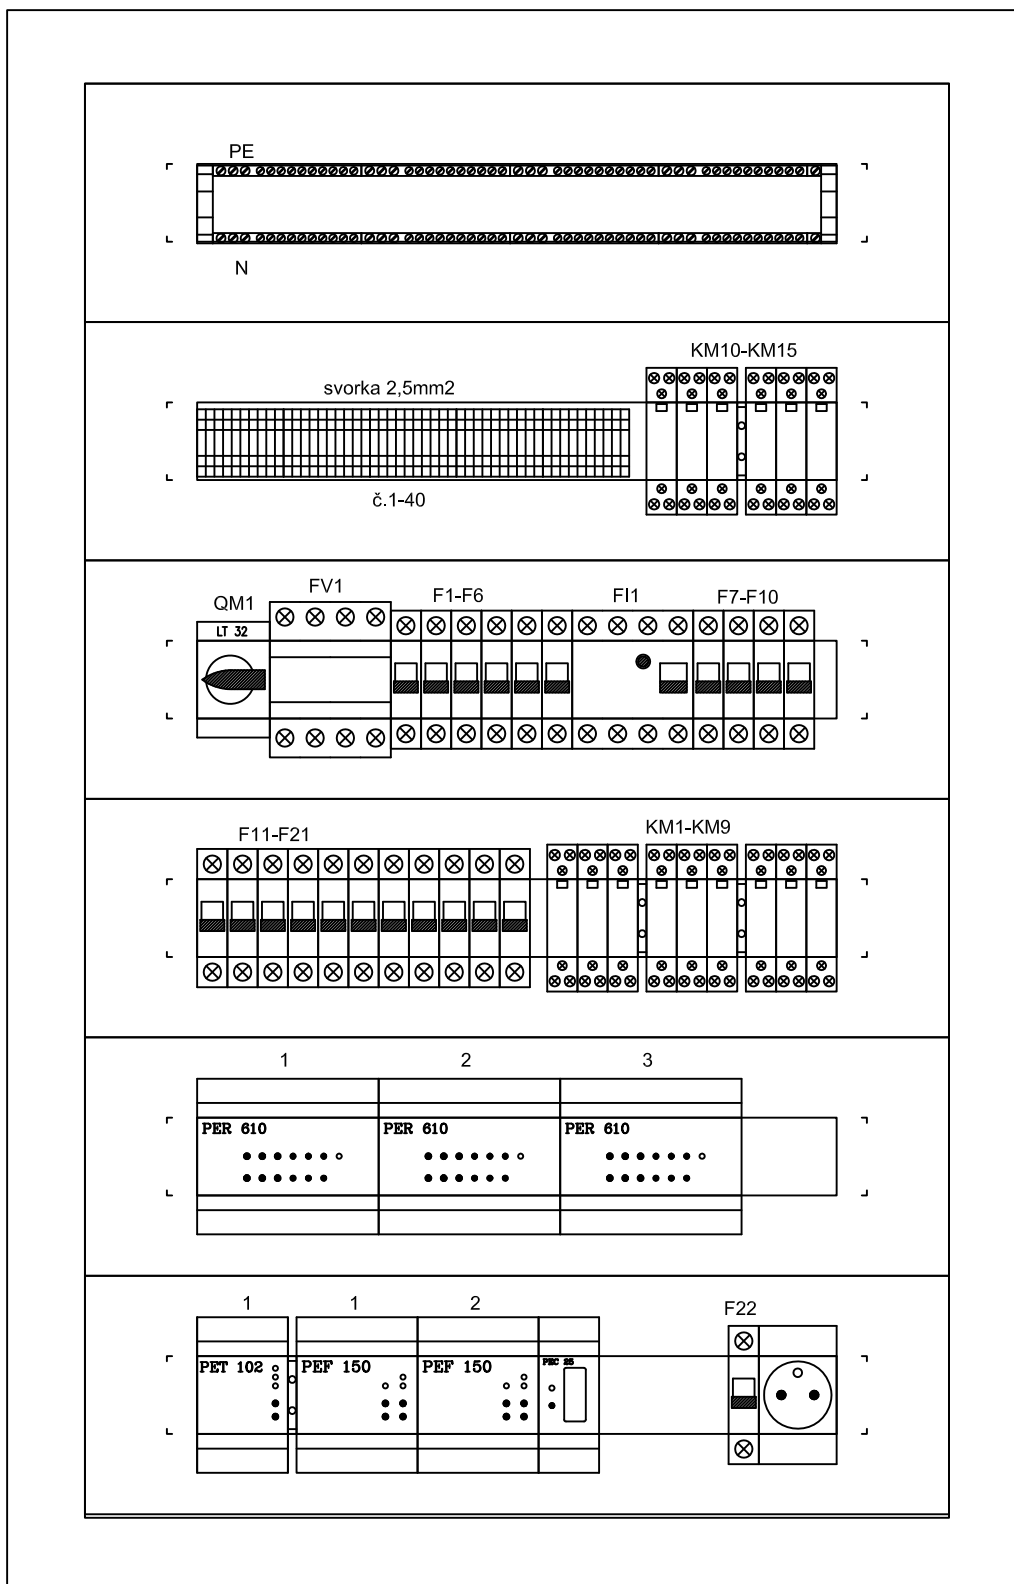

RM

NÁSTĚNNÝ ROZVÁDĚČ

Oceloplechová rozvodnice

SCHRACK 2A-18

Vnější rozměry:

š.590 x v. 915 mm, hl. 180 mm

Krytí IP30

Přívod a vývody zadní stěnou

11/2015

Jeseniova 1522/53 130 00 Praha 3
tel/fax: 274 775 085, info@apolloart.cz