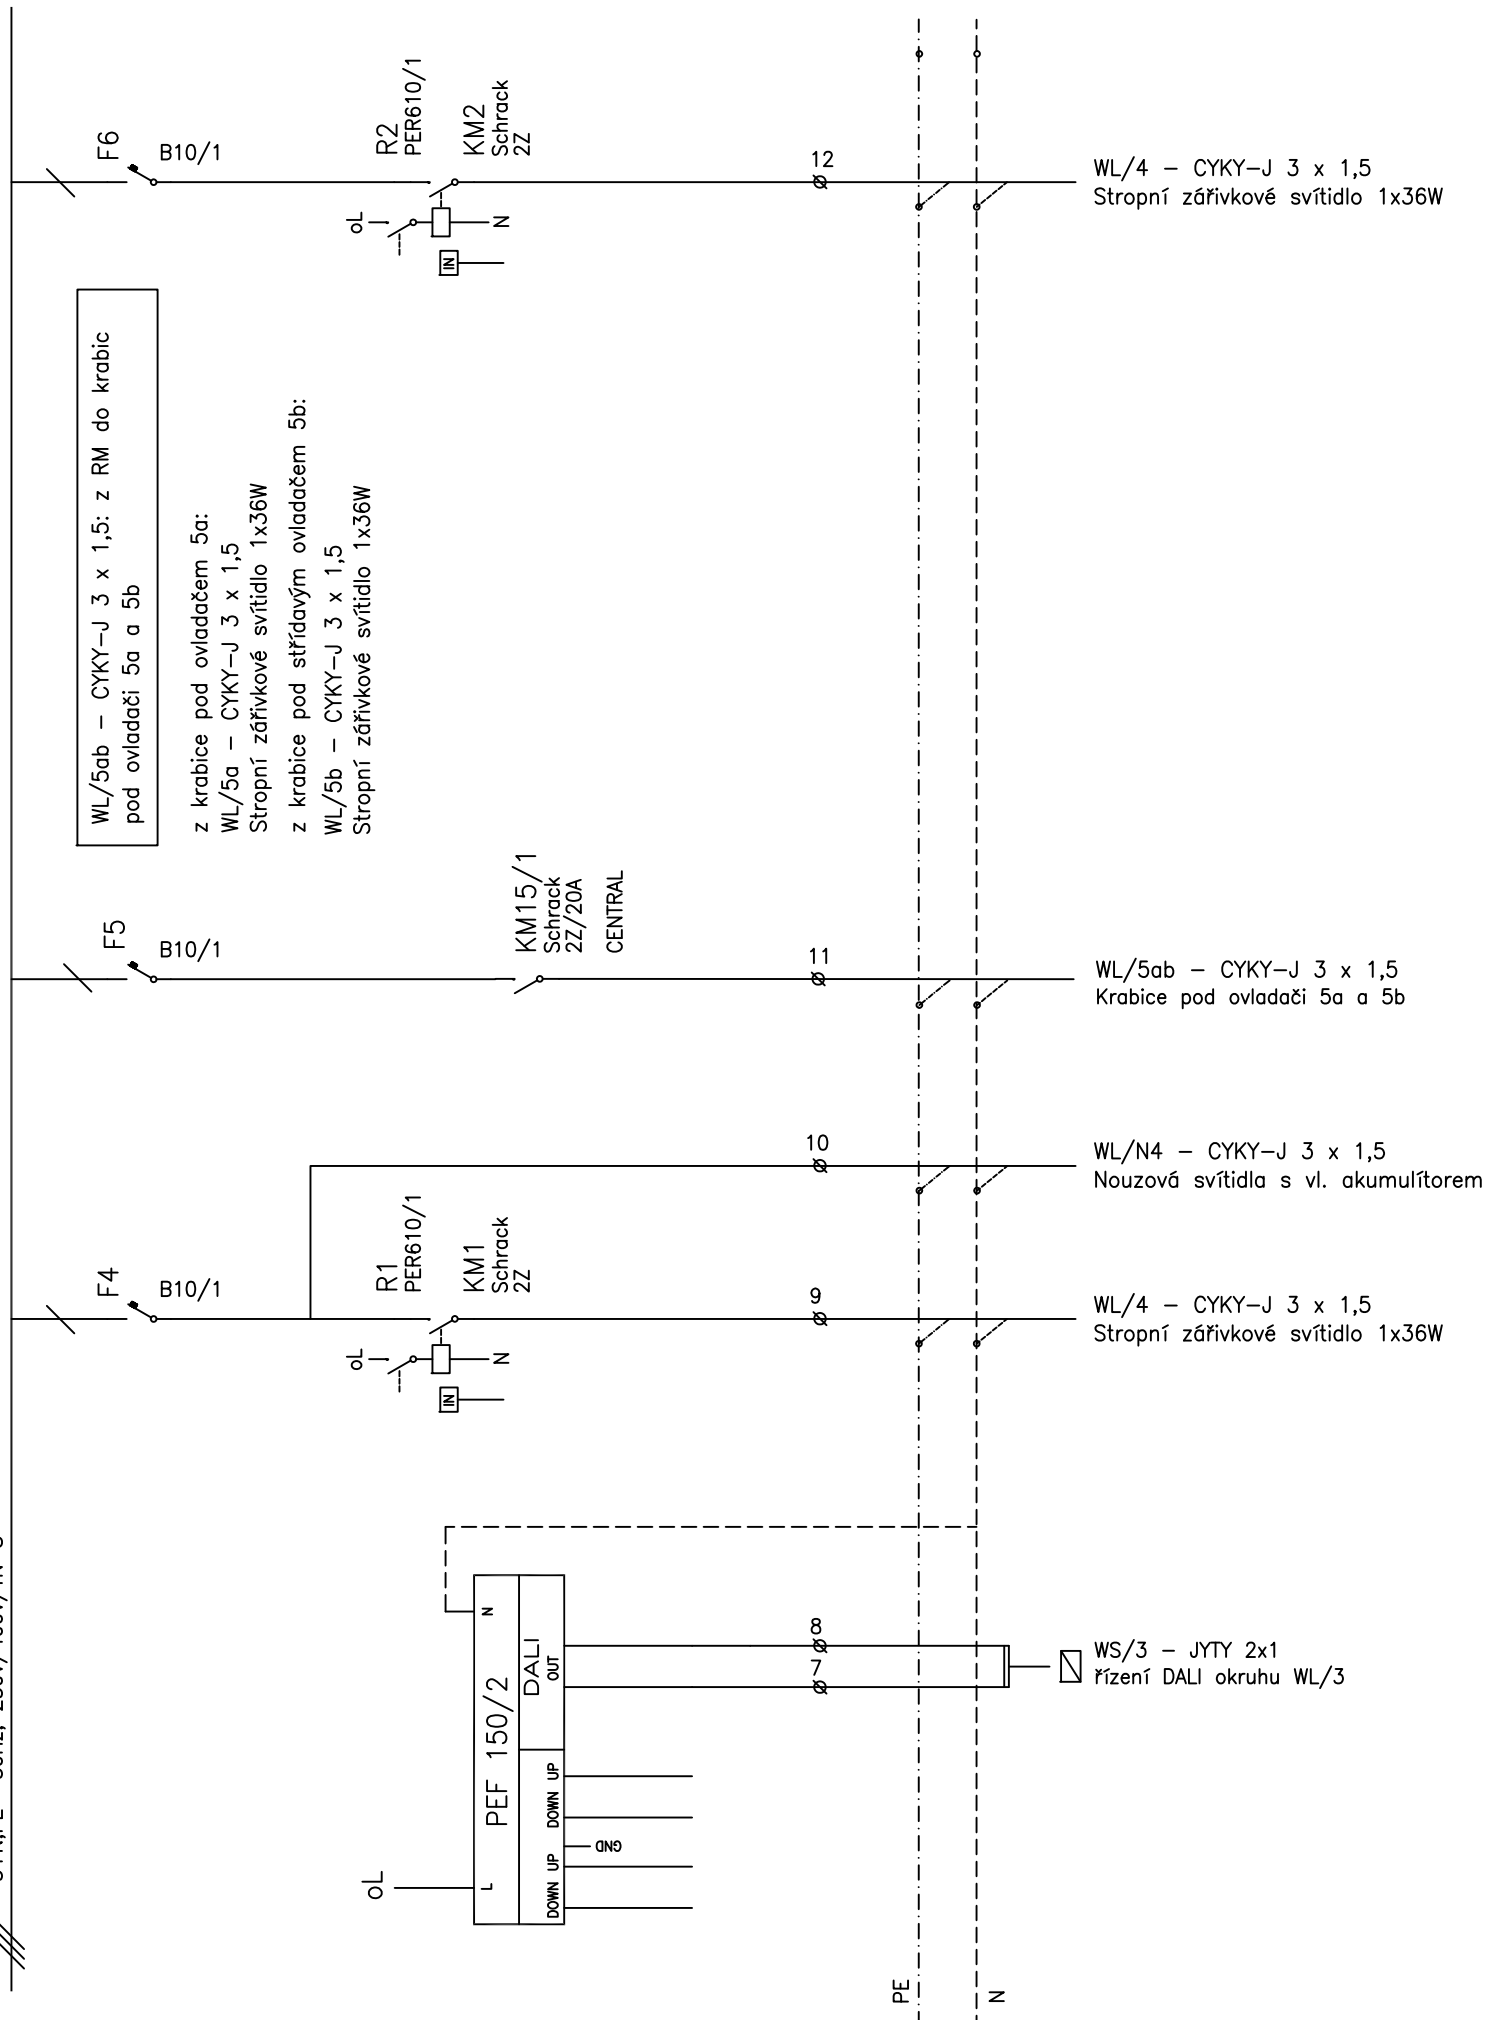

3+N,PE ~50Hz, 230V/400V/TN-S

WL/5ab - CYKY-J 3 x 1,5: z RM do krabic pod ovladači 5a a 5b

z krabice pod ovladačem 5a:
WL/5a - CYKY-J 3 x 1,5
Stropní zářivkové svítidlo 1x36W
z krabice pod střídavým ovladačem 5b:
WL/5b - CYKY-J 3 x 1,5
Stropní zářivkové svítidlo 1x36W

WL/4 - CYKY-J 3 x 1,5
Stropní zářivkové svítidlo 1x36W

WL/5ab - CYKY-J 3 x 1,5
Krabice pod ovladači 5a a 5b

WL/N4 - CYKY-J 3 x 1,5
Nouzová svítidla s vl. akumulátorem

WL/4 - CYKY-J 3 x 1,5
Stropní zářivkové svítidlo 1x36W

WS/3 - JYTY 2x1
Řízení DALI okruhu WL/3