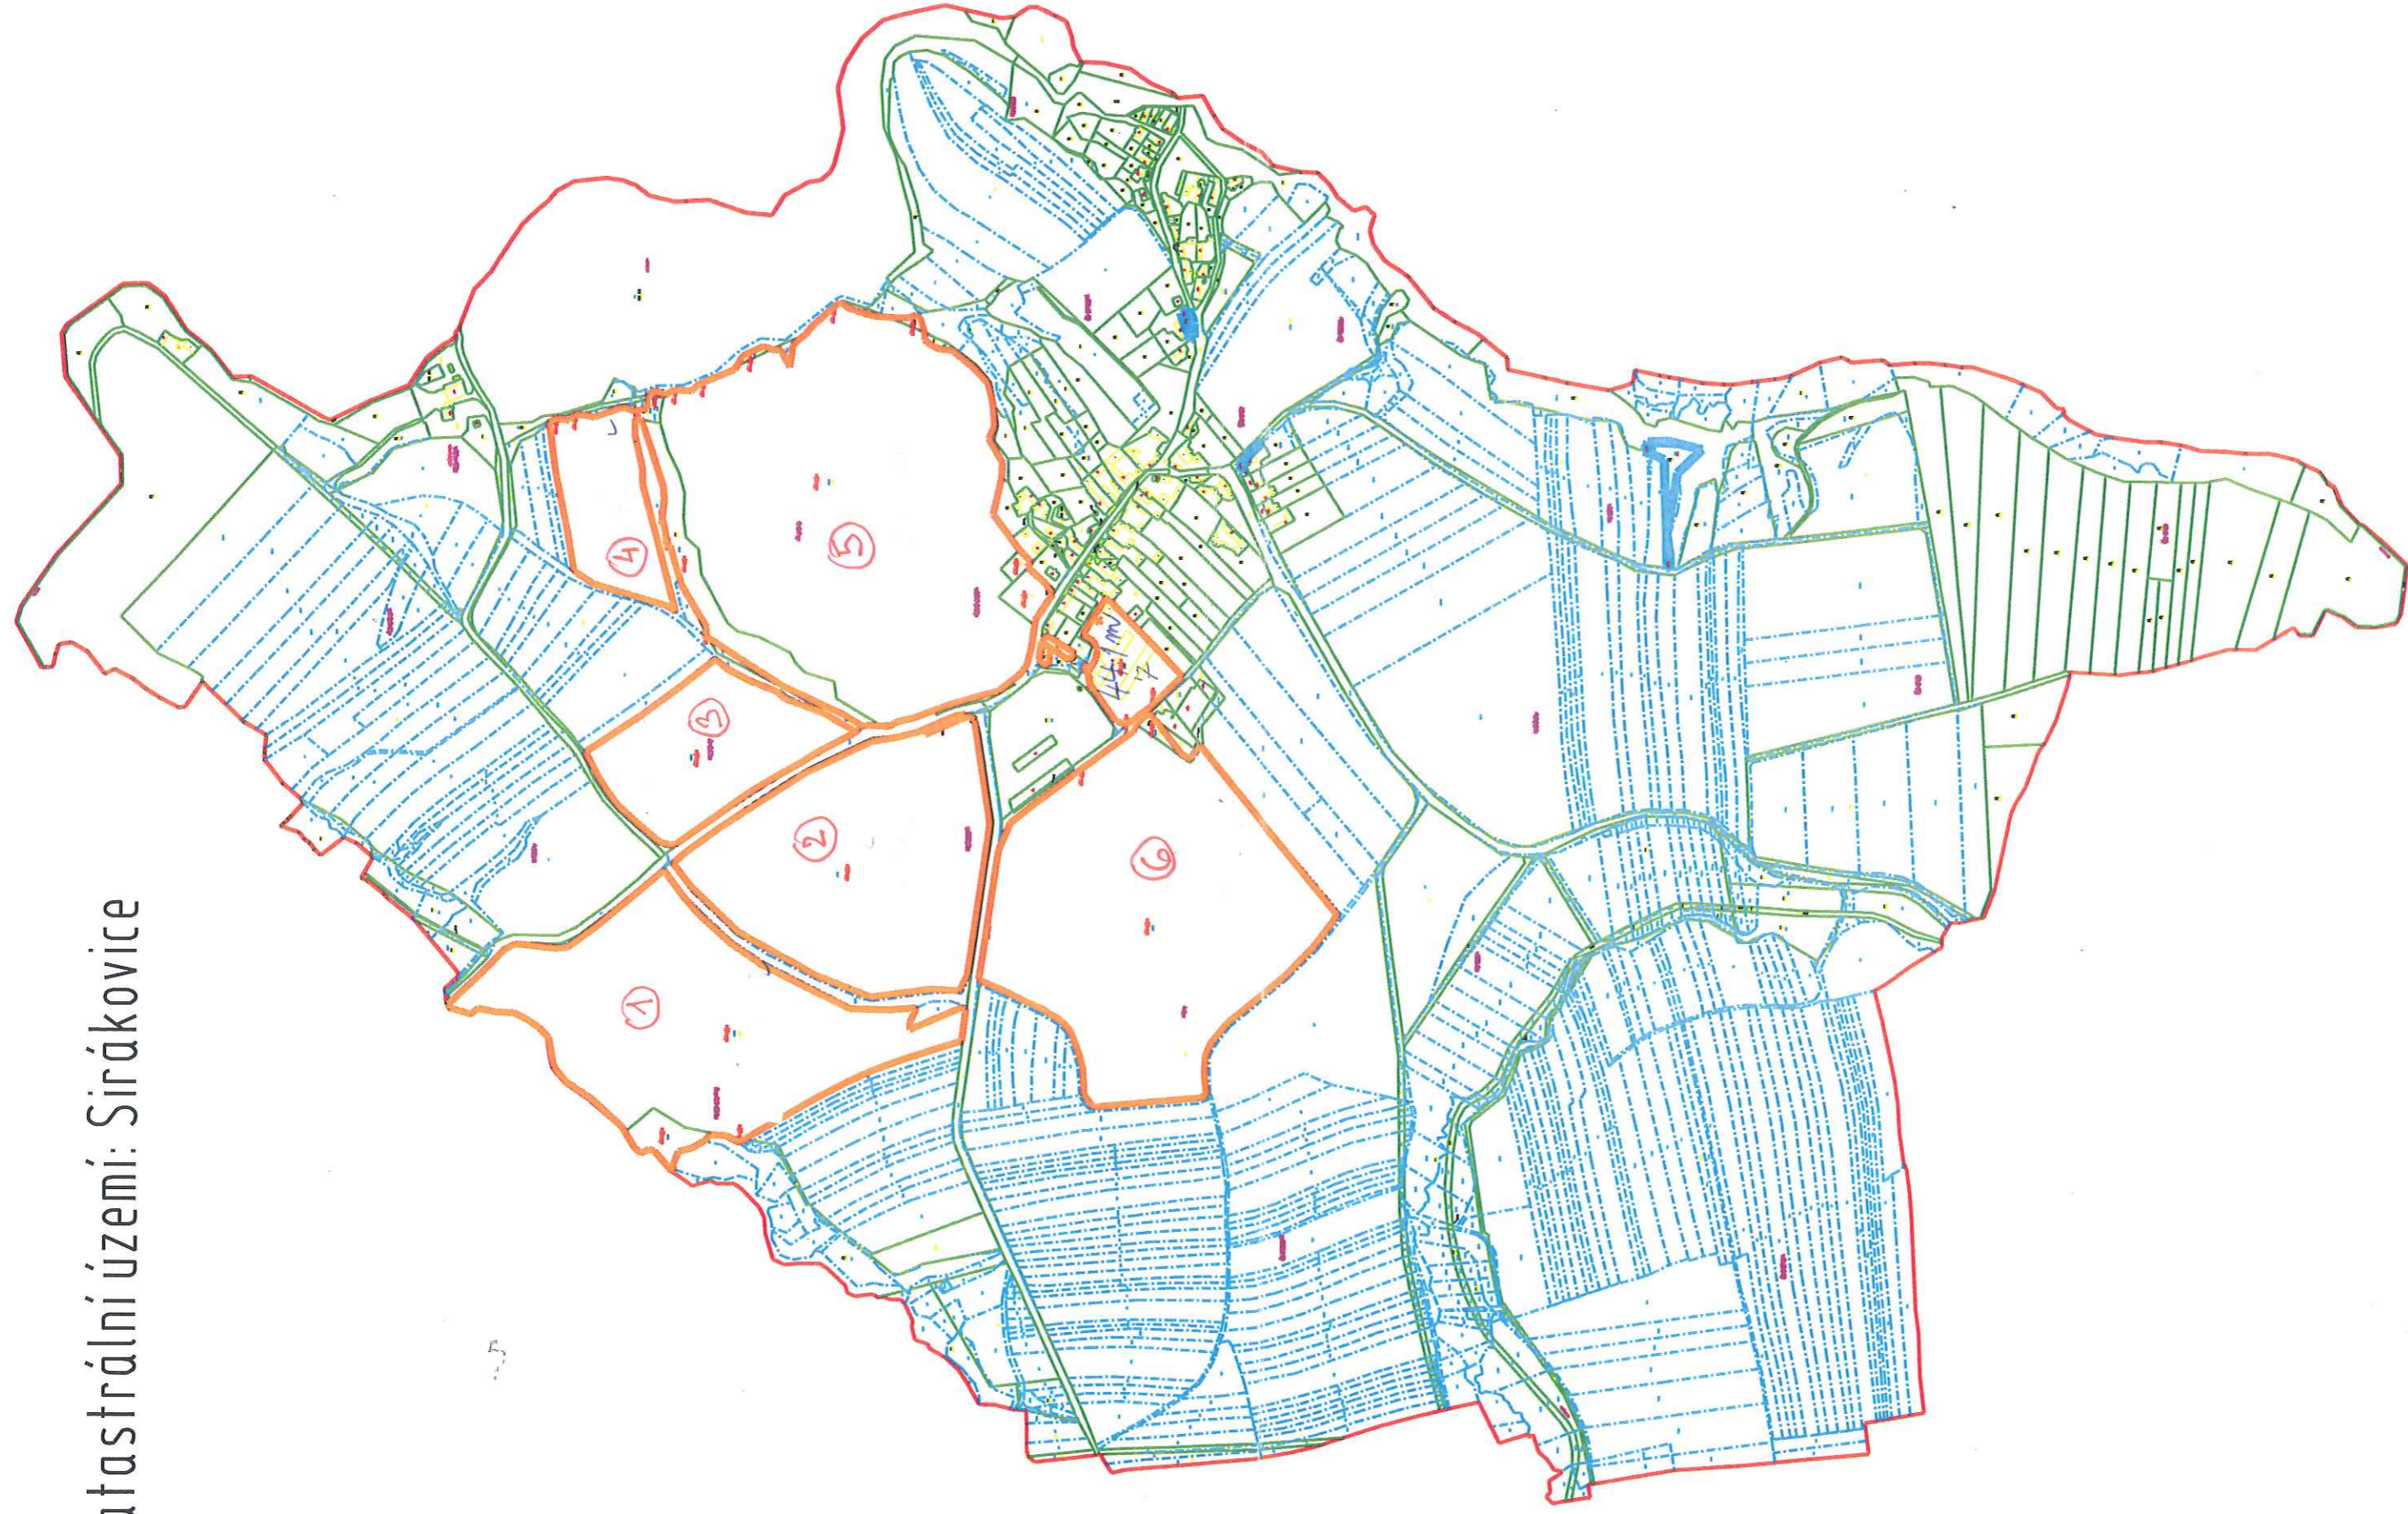

Katastrální území: Heřmanice u Vilémova

— obvod přidělových parcel, které nebyly obnoveny při 00

Katastrální území: Sírákovice

— obvod přidělových parcel, které nebyly obnoveny při 00

Katastrální území: Klášter u Vilémova