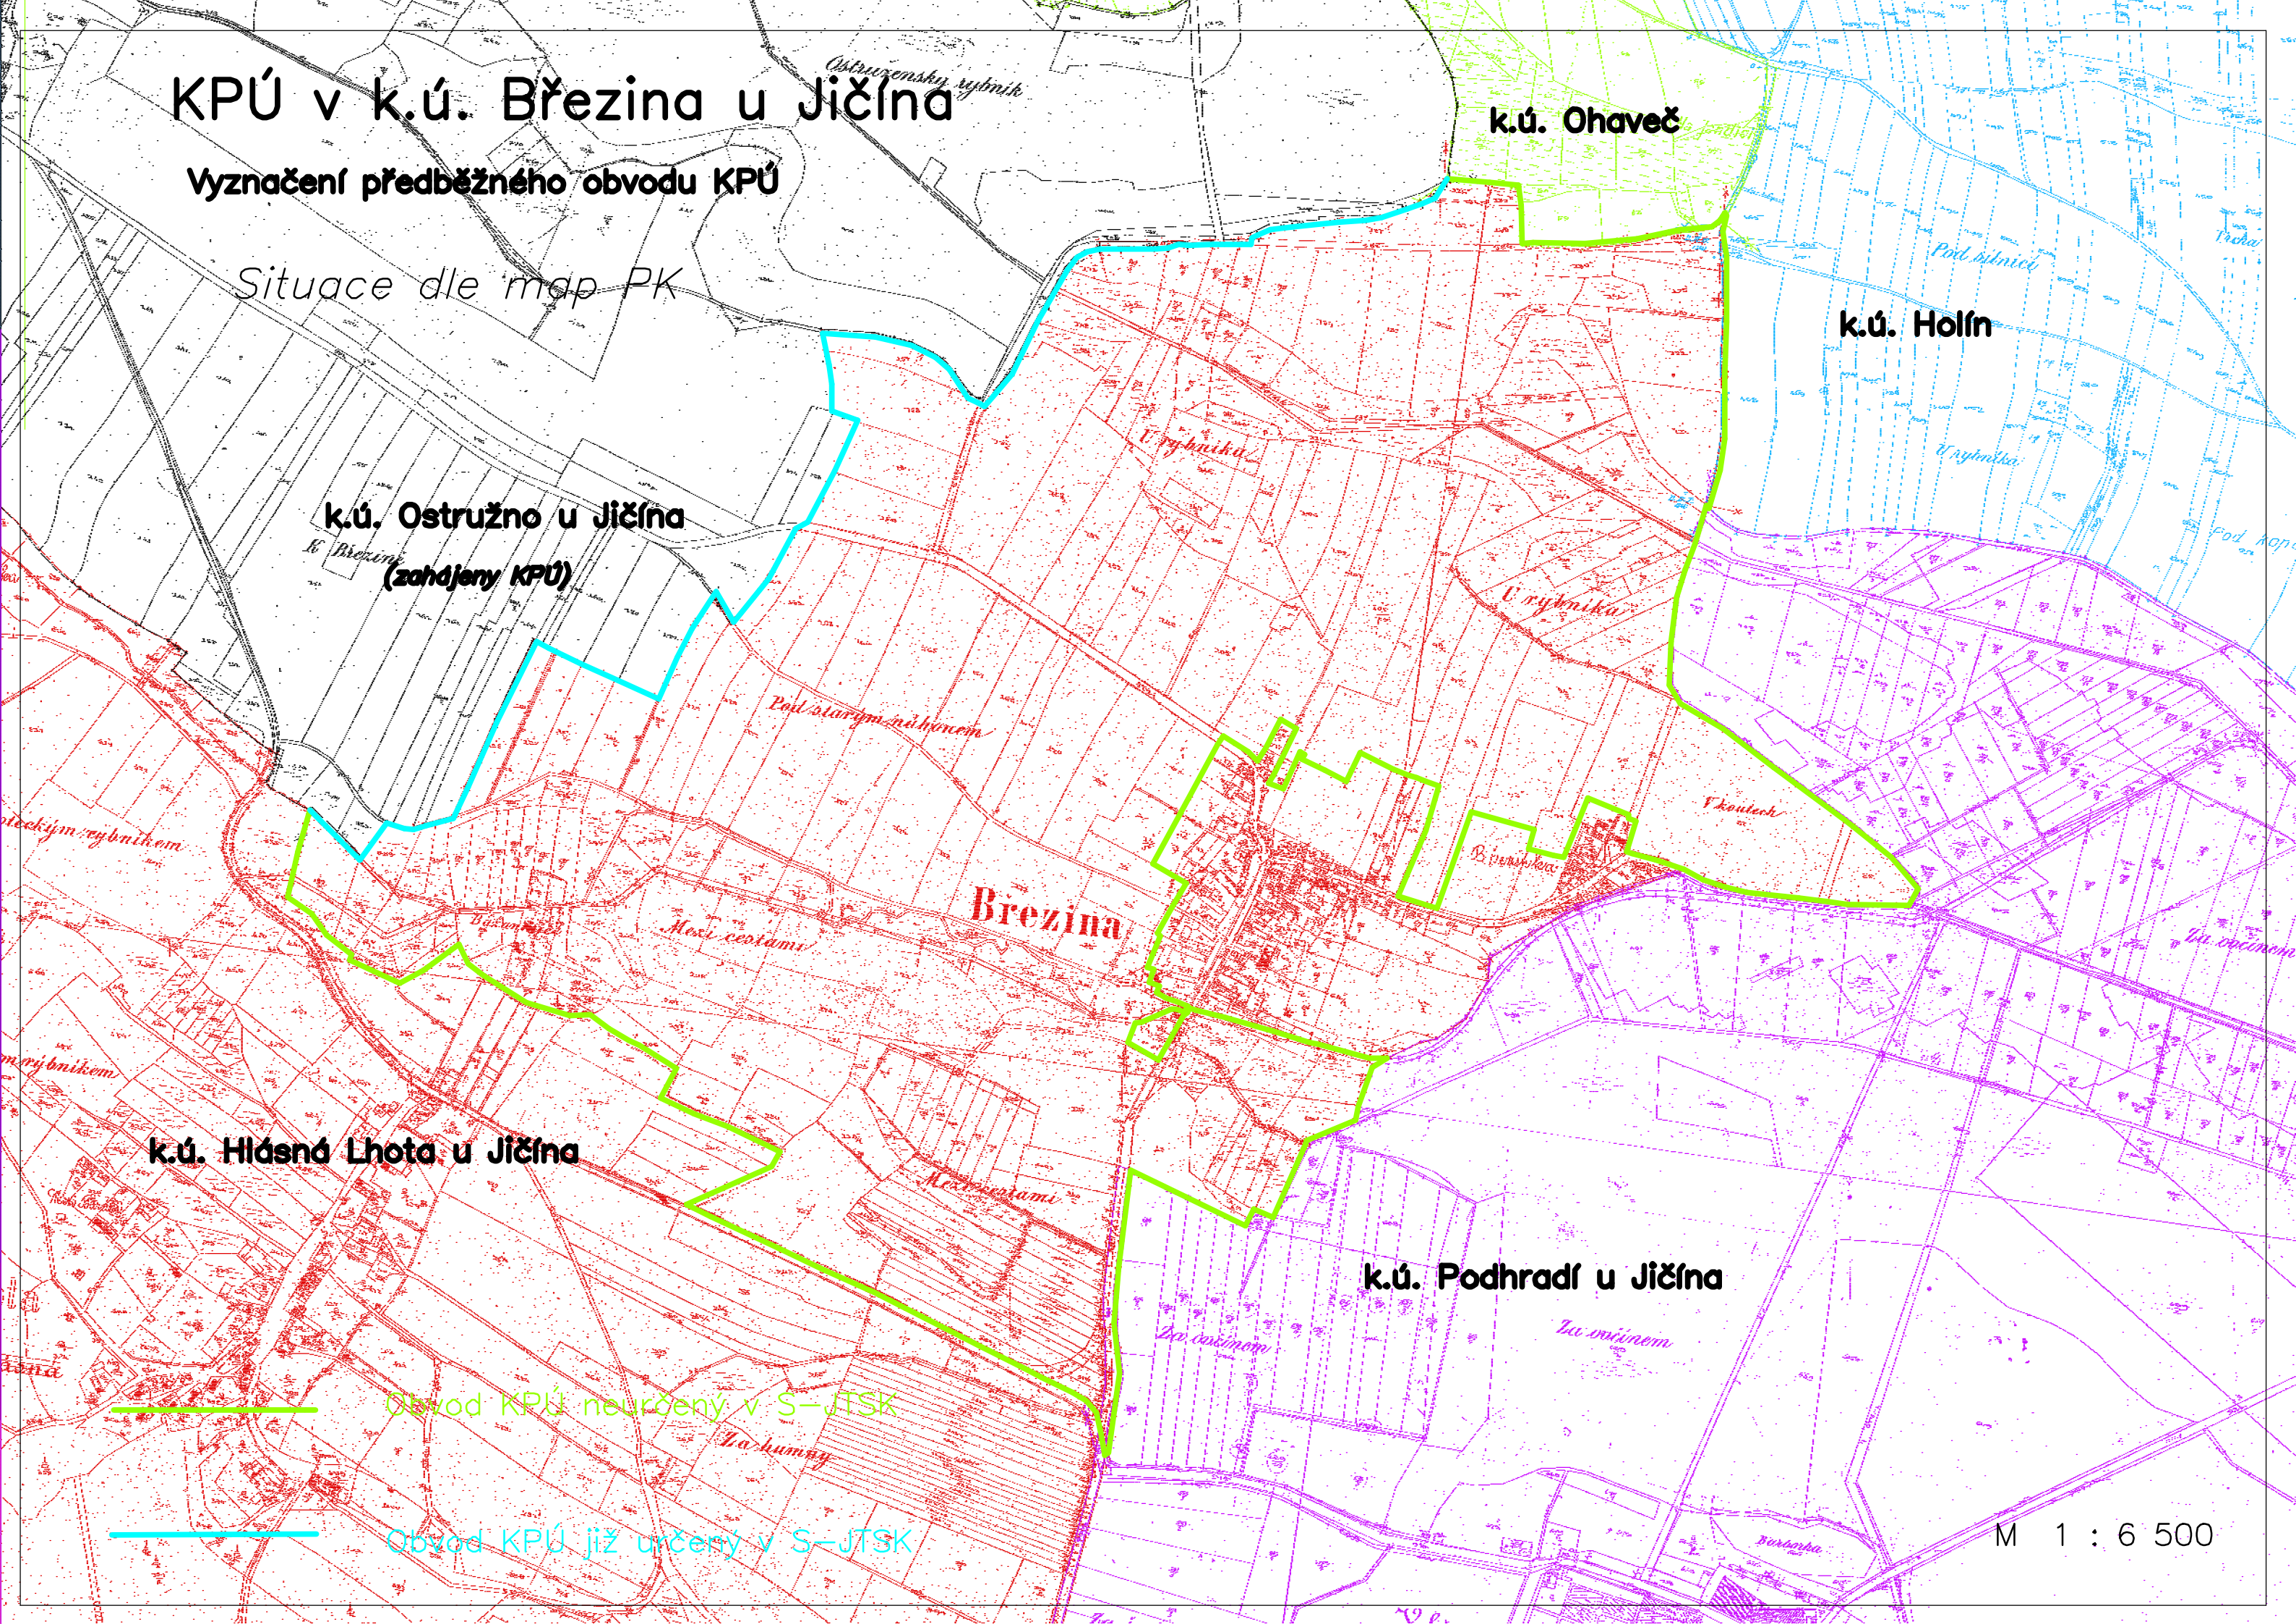

KPÚ v k.ú. Březina u Jičína

Vyznačení předběžného obvodu KPÚ

Situace dle map PK

k.ú. Ostružno u Jičína
(zahájeny KPÚ)

k.ú. Ohaveč

k.ú. Holín

Březina

k.ú. Hlásná Lhota u Jičína

k.ú. Podhradí u Jičína

Obvod KPÚ neurčený v S-JTSK

Obvod KPÚ již určený v S-JTSK

M 1 : 6 500