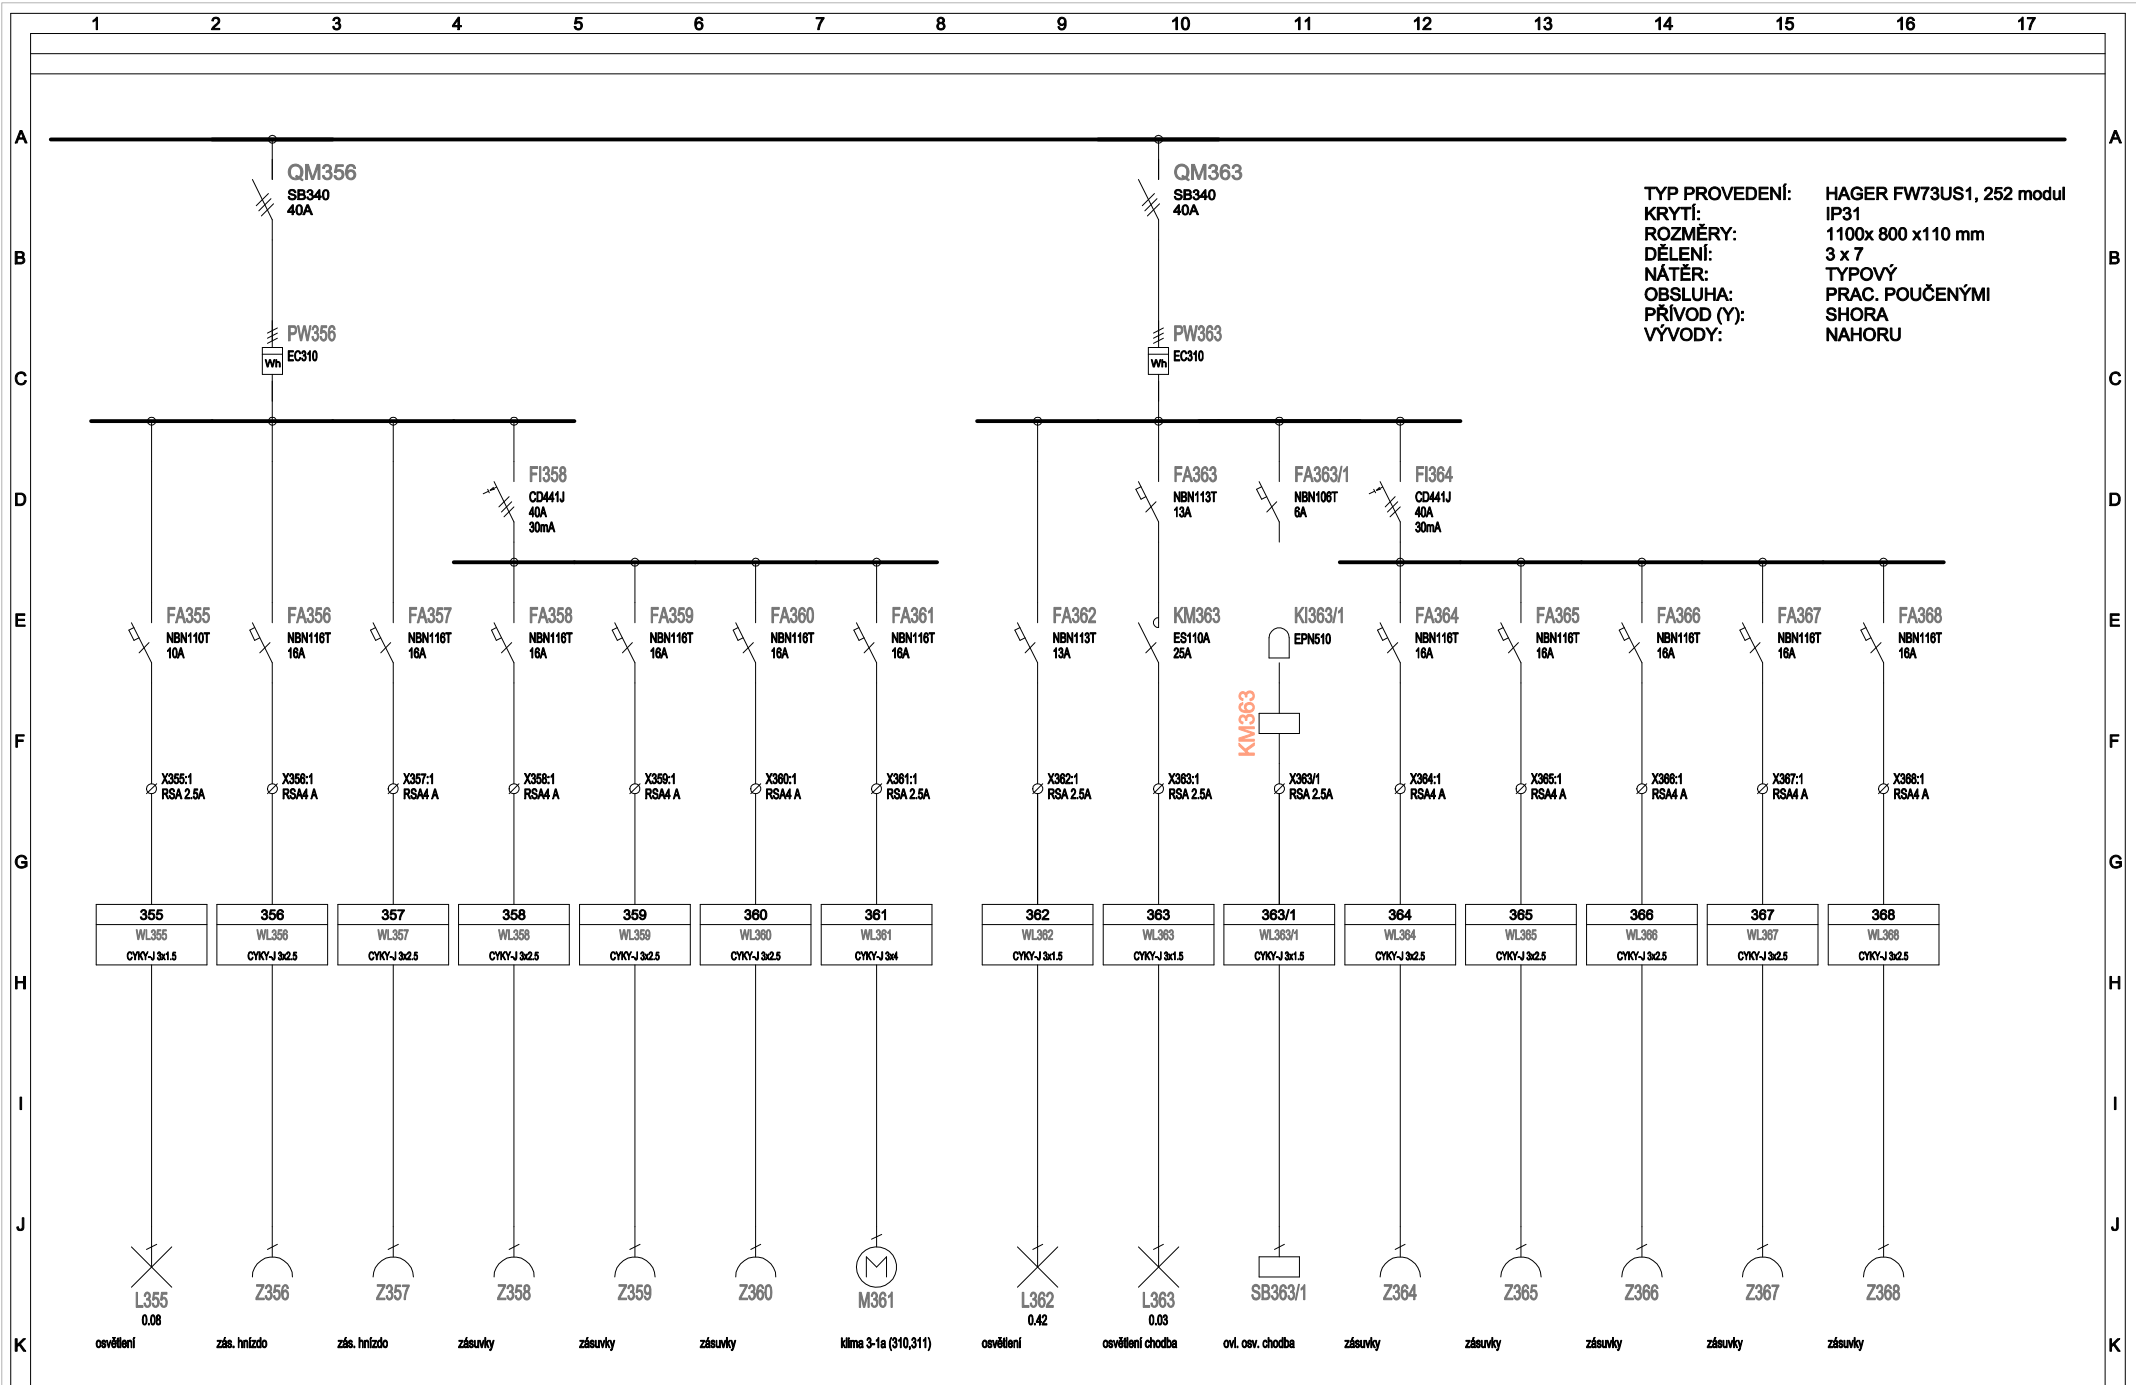

Vypracoval: ing. Stanislav Hubáček
 Kontroloval: ing. Libor Michálek
 Datum : 31.07.2011

AKCE: Rekonstrukce elektroinstalace

Tradix
 Ing. Jiří Křen

Investor: Česká republika - Ministerstvo zemědělství
 Obsah: **Schéma rozváděče R3**

Tradix
 Ing. Jiří Křen

Investor: Česká republika - Ministerstvo zemědělství
 Obsah: **Schéma rozváděče R3**

Zak. číslo: 226/2011/E
 Změna/Datum:
 Měřítko: 1:1

A.K.: SH1107_2
 V.č.: E.1.5.12

Listů: 5
 List: 4