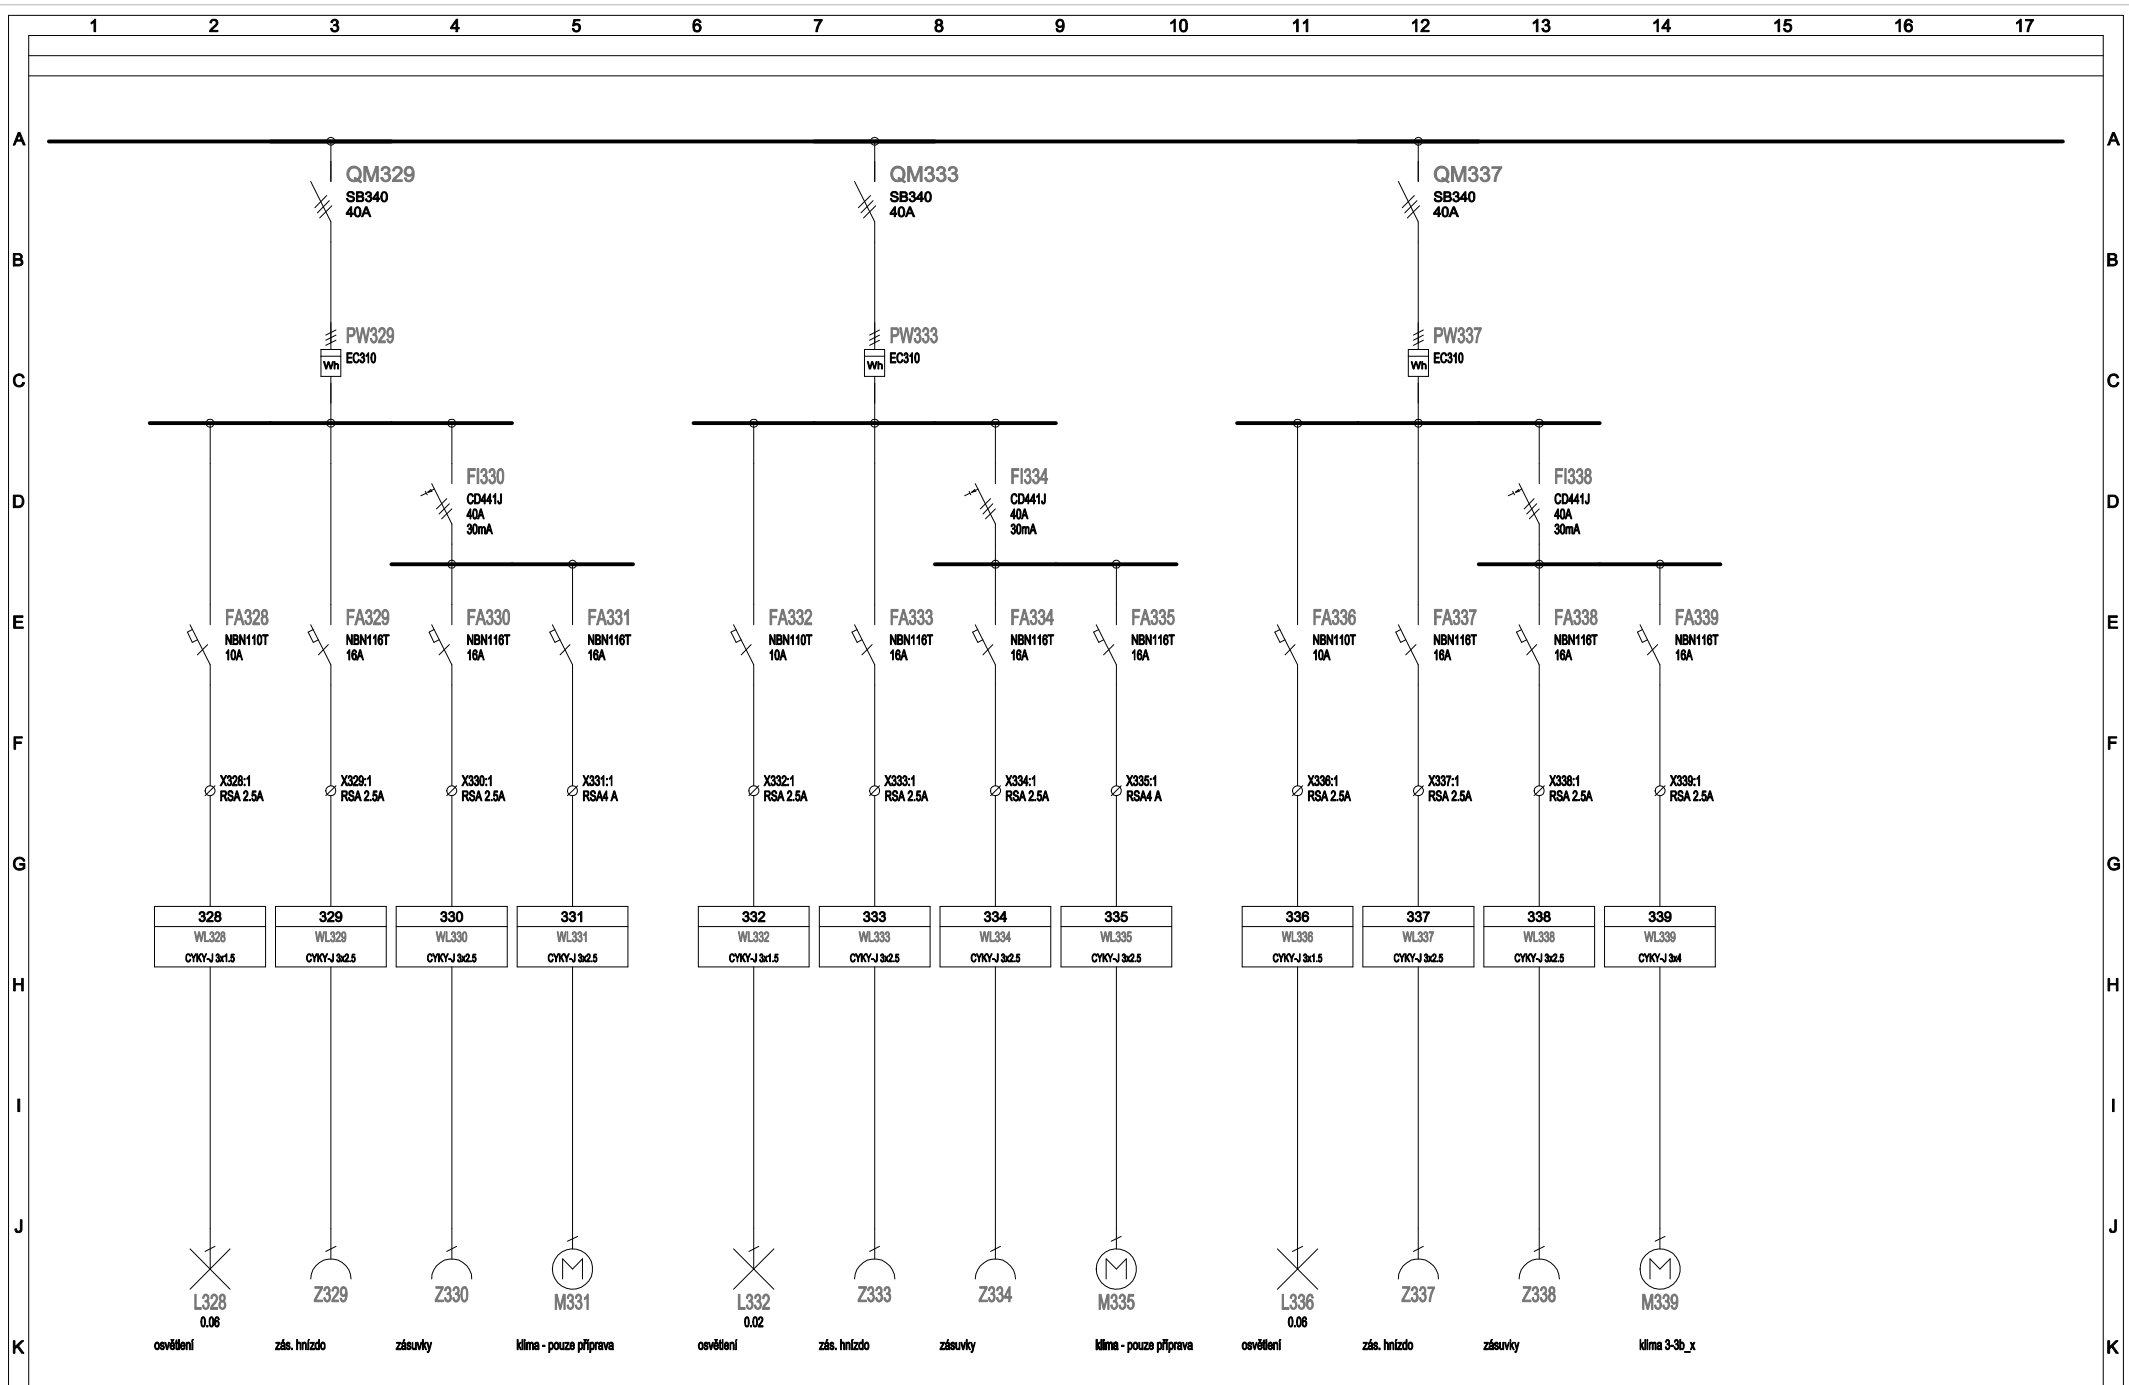

Vypracoval: ing. Stanislav Hubáček
 Kontroloval: ing. Libor Michálek
 Datum : 31.07.2011

AKCE: Rekonstrukce elektroinstalace

Tradix
 Ing. Jiří Křen

Investor: Česká republika - Ministerstvo zemědělství
 Obsah: **Schéma rozváděče R3**

Tradix
 Ing. Jiří Křen

Investor: Česká republika - Ministerstvo zemědělství
 Obsah: **Schéma rozváděče R3**

Zak. číslo: 226/2011/E
 Změna/Datum: 1:1
 Měřítko: 1:1

A.K.: SH1107_2
 V.č.: E.1.5.12

Listů: 5
 List: 2