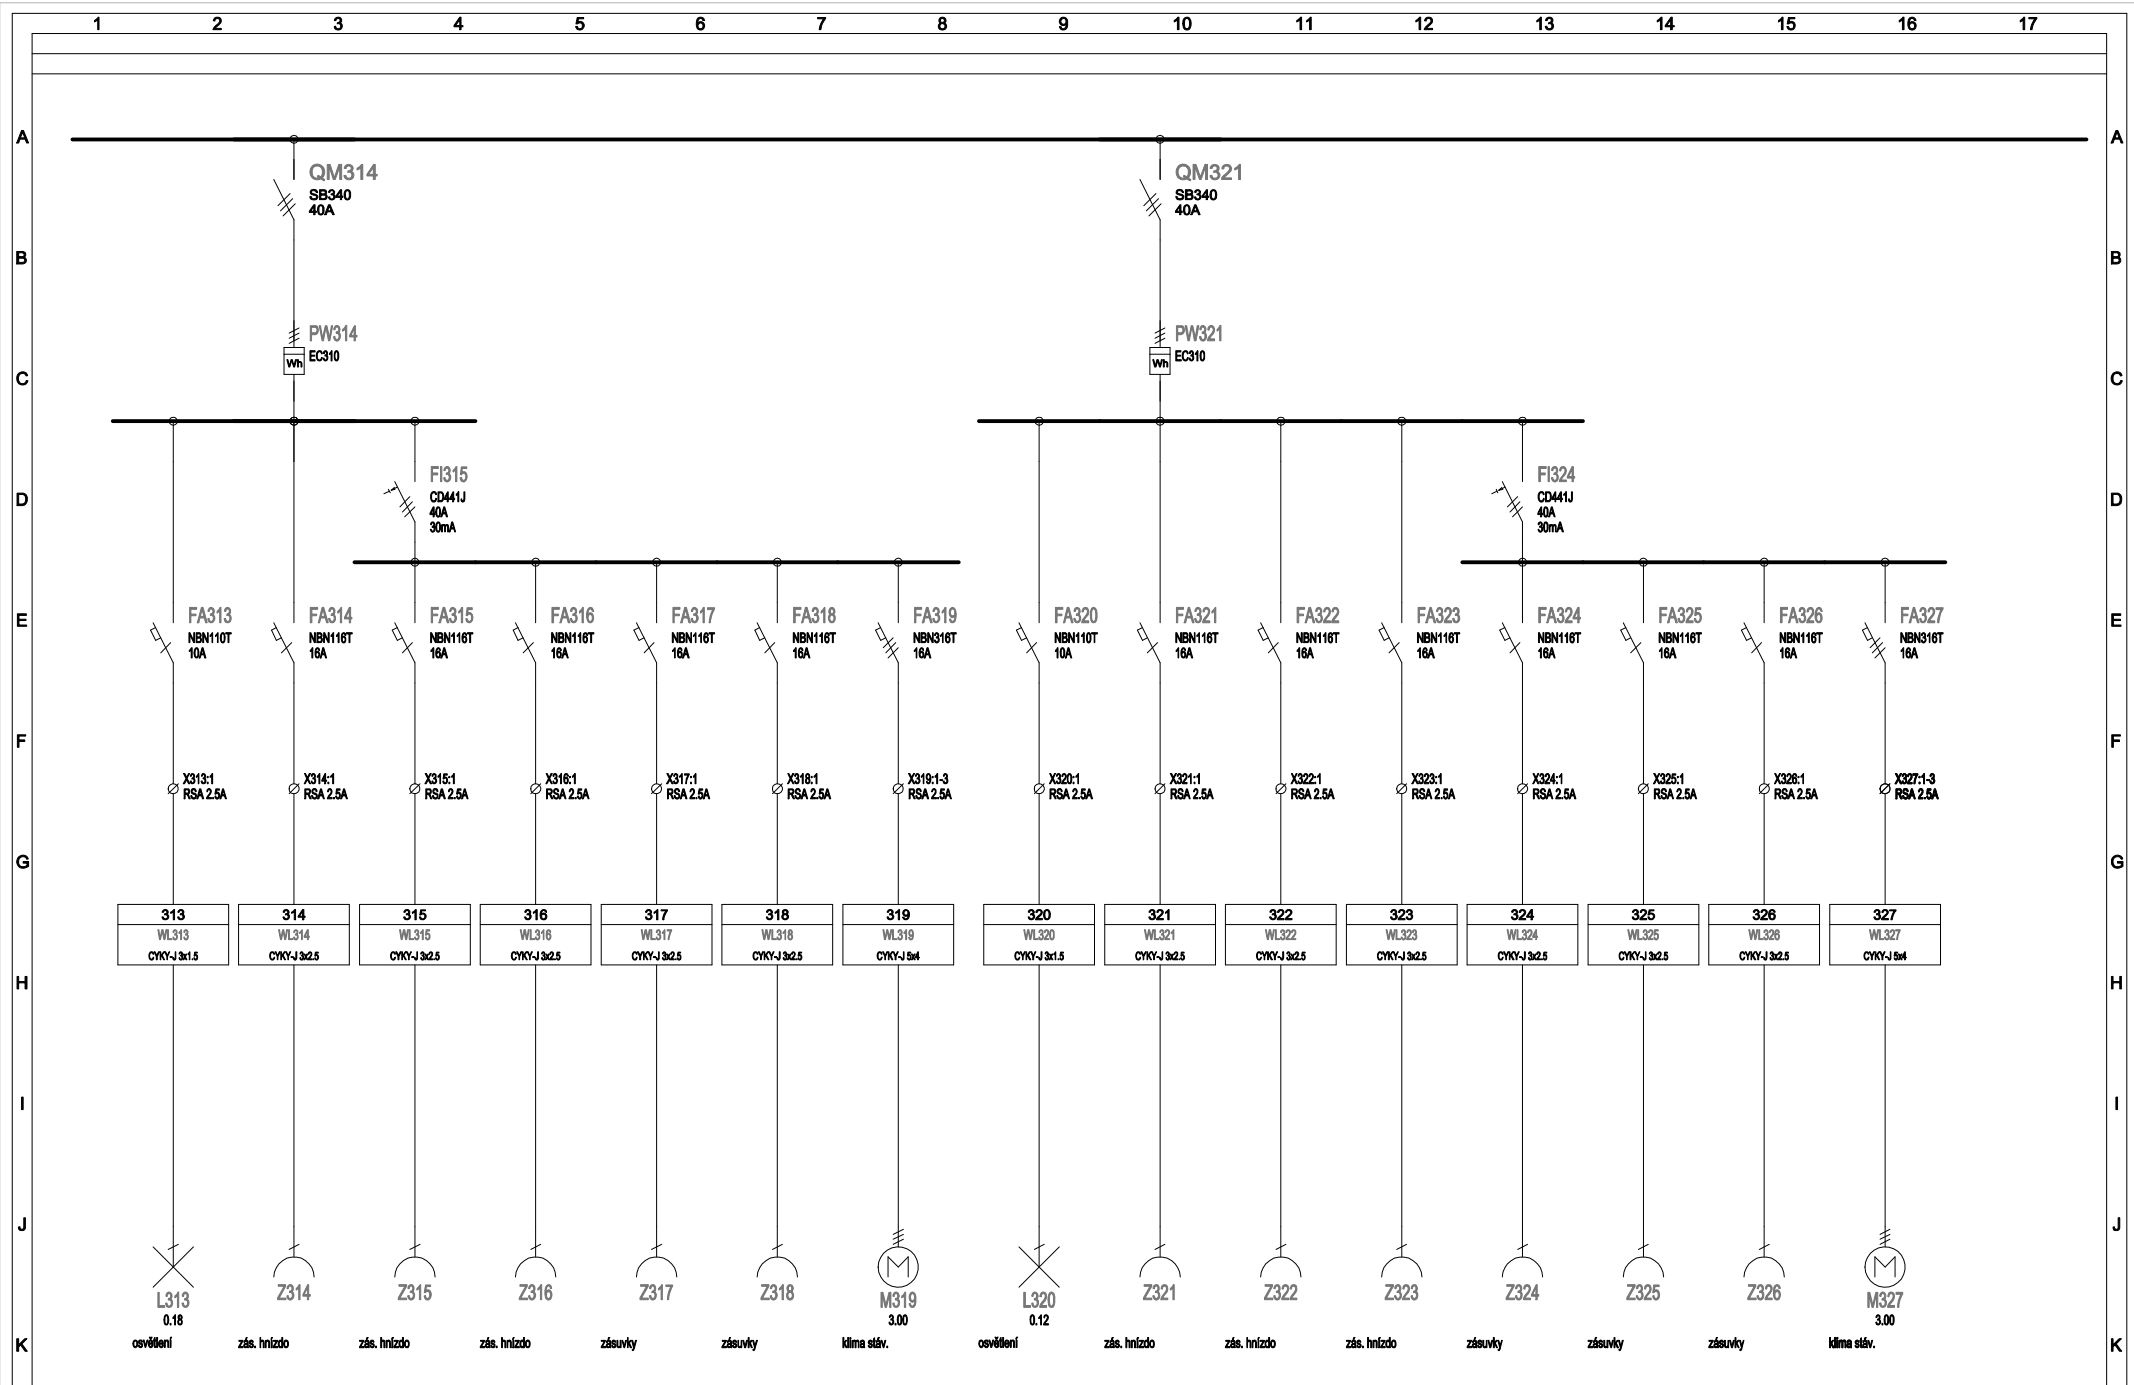

Vypracoval: ing. Stanislav Hubáček
Kontroloval: ing. Libor Michálek
Datum : 31.07.2011

AKCE: Rekonstrukce elektroinstalace

Tradix
Ing. Jiří Křen

Investor: Česká republika - Ministerstvo zemědělství
Obsah: **Schéma rozváděče R3**

Zak. číslo: 226/2011/E
Změna/Datum: 1:1
Měřítko: 1:1

A.K.: SH1107_2
V.č.: E.1.5.12

Listů: 5
List: 2