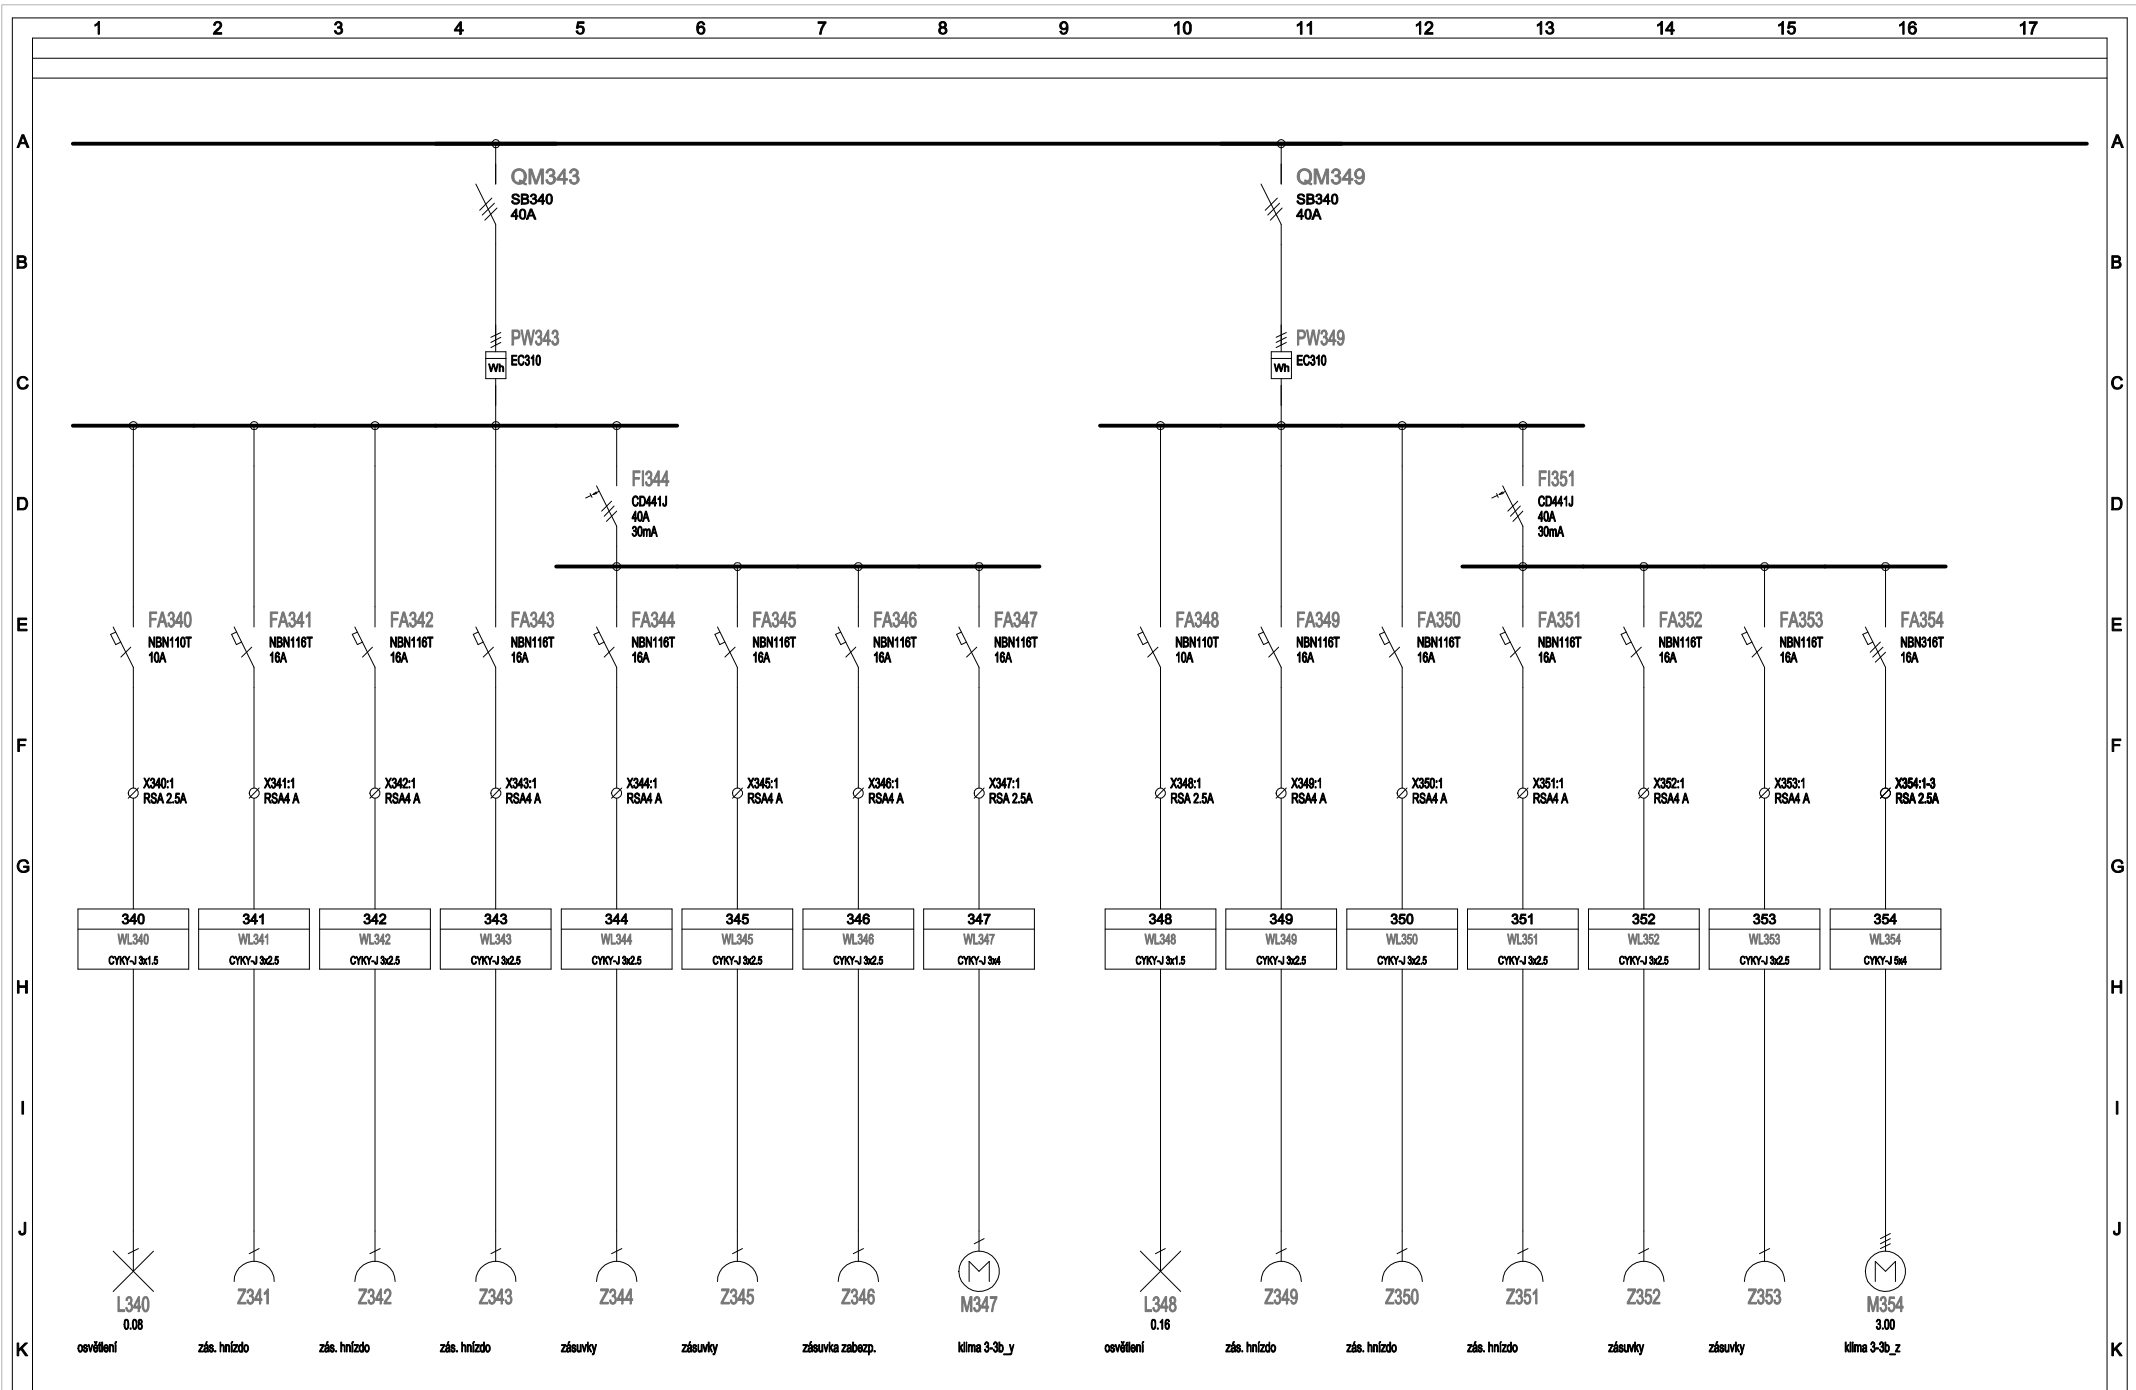

Vypracoval: Ing. Stanislav Hubáček
Kontroloval: Ing. Libor Michálek
Datum : 31.07.2011

AKCE: Rekonstrukce elektroinstalace

Tradix
Ing. Jiří Křen

Investor: Česká republika - Ministerstvo zemědělství
Obsah: **Schéma rozváděče R3**

Zak. číslo: 226/2011/E
Změna/Datum:
Měřítko: 1:1

A.K.: SH1107_2
V.č.: E.1.5.12

Listů: 5
List: 4