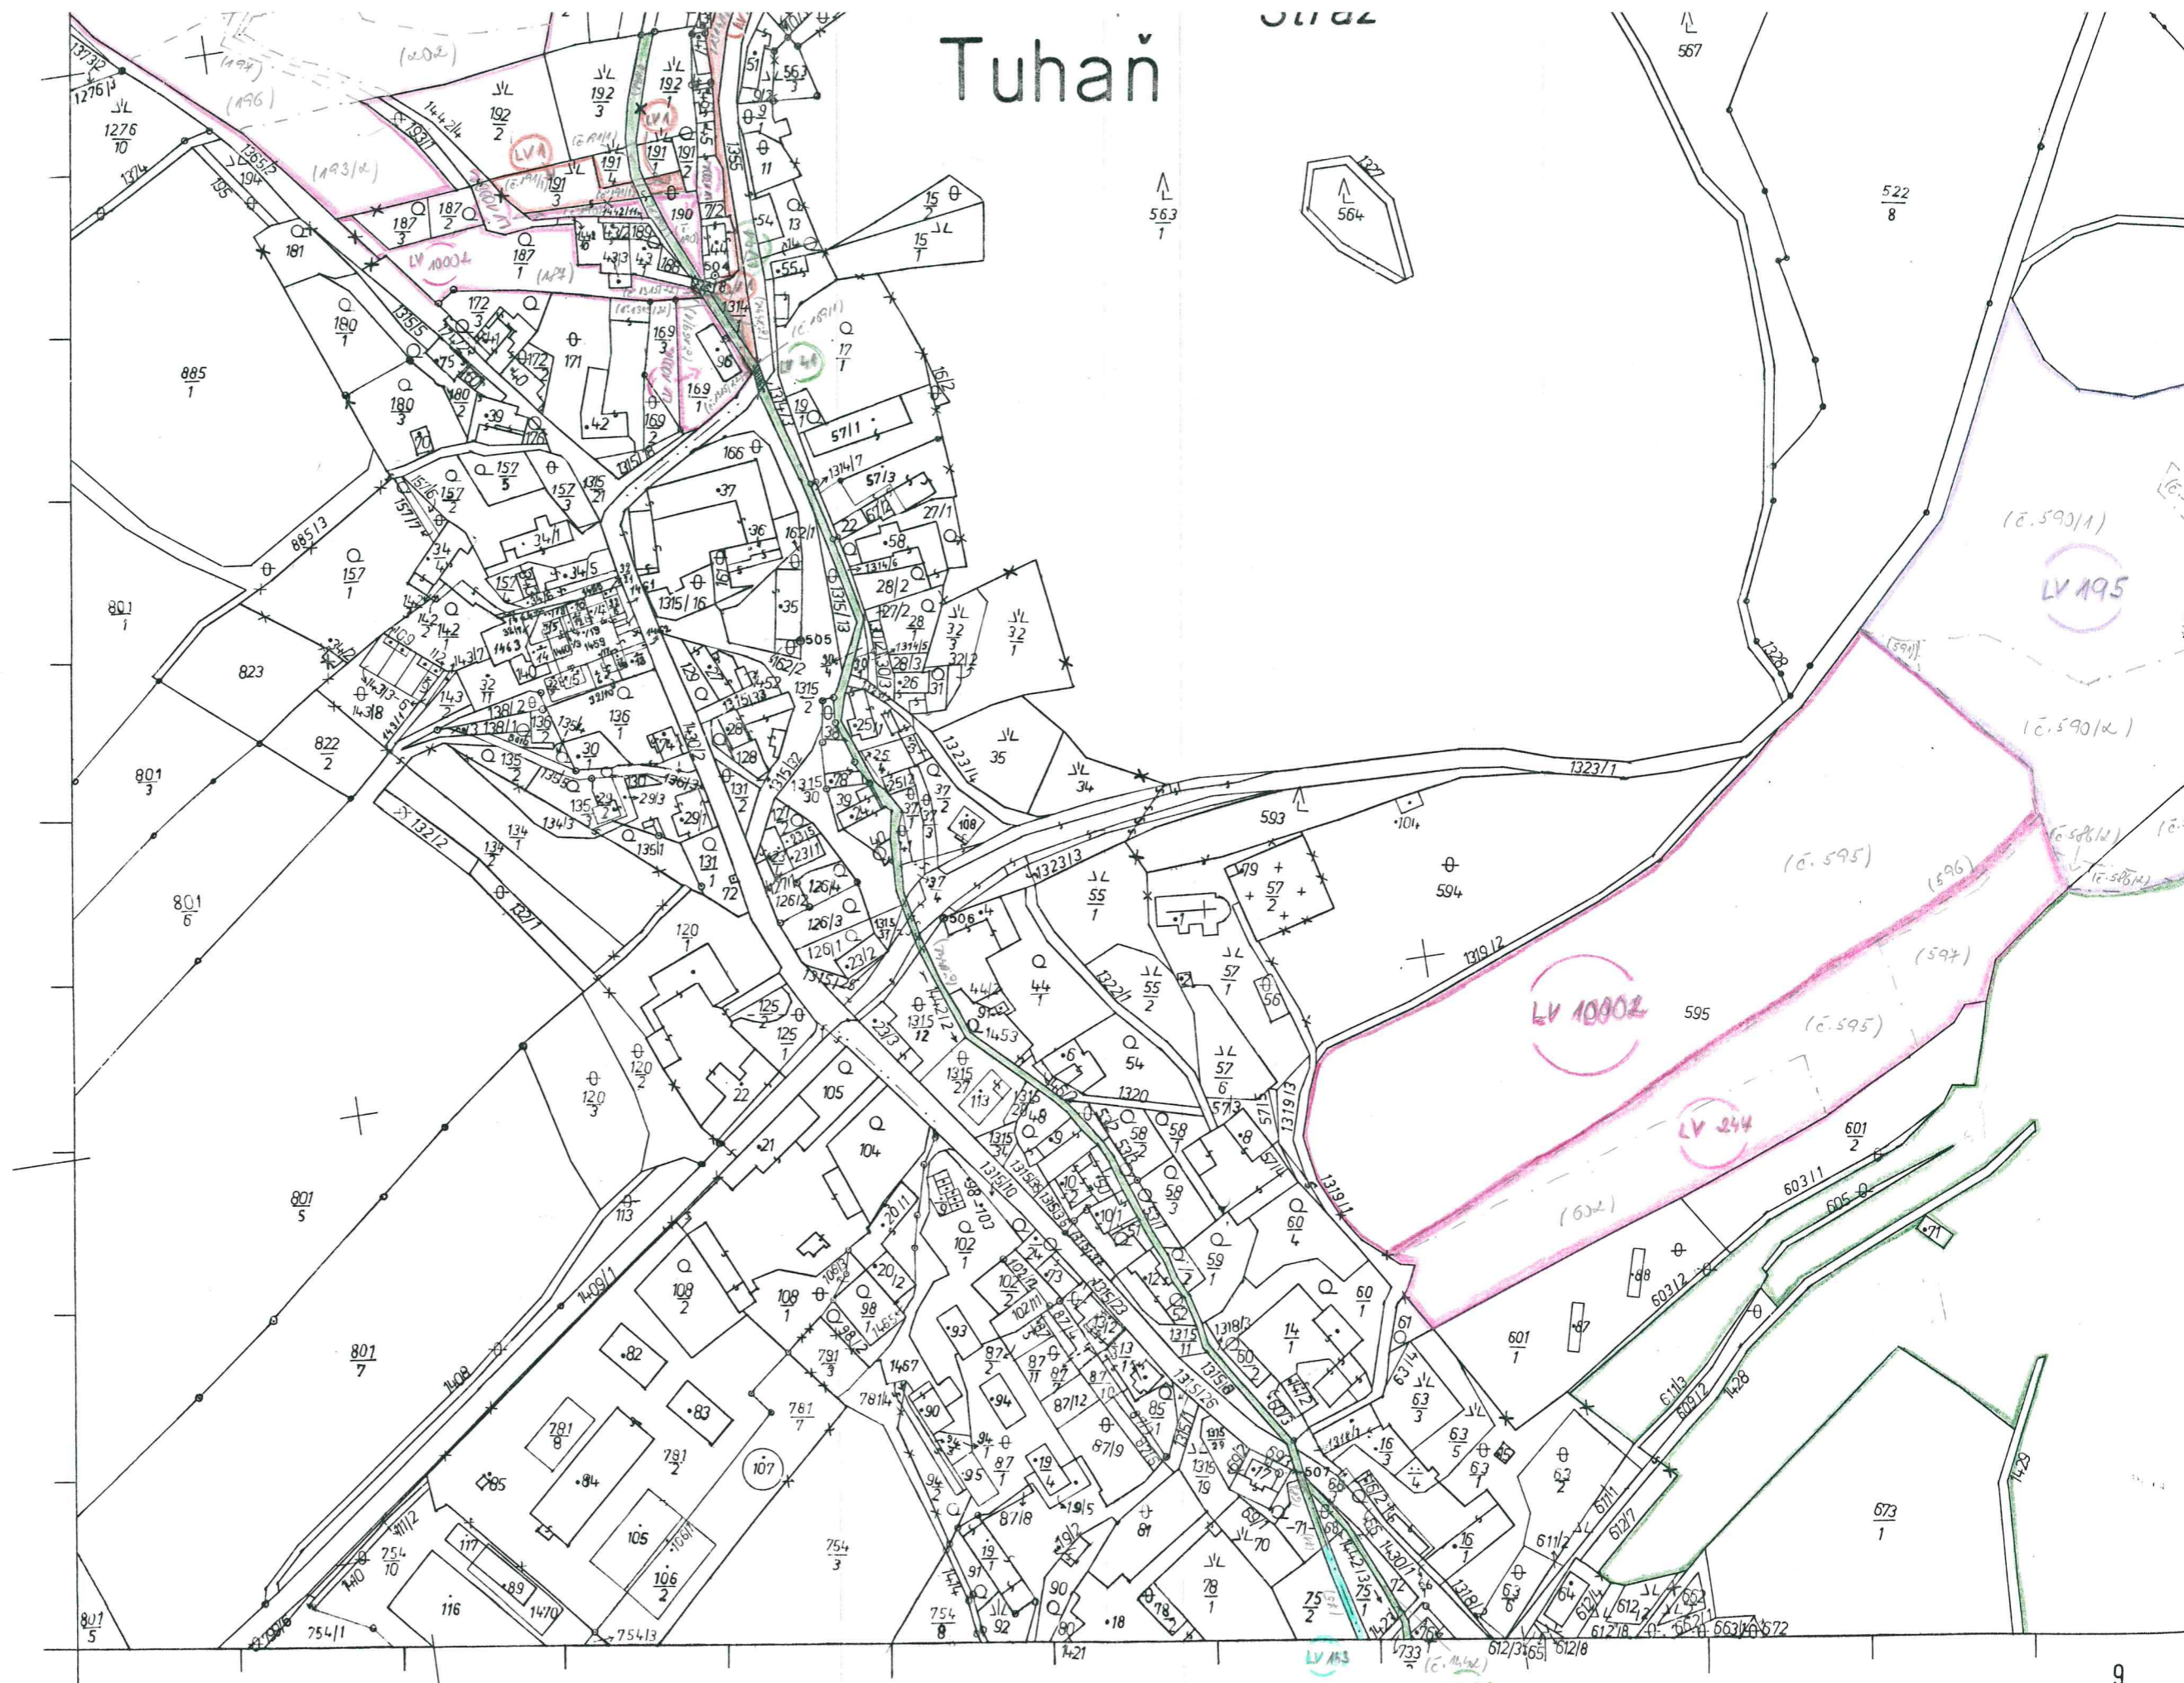

# Tuhaň

5

Vydal Český úřad geodetický a kartografický  
Zpracovala Geodézie, n. p. Liberec v roce 1979  
Mapa vykazuje stav k

9

1:2880