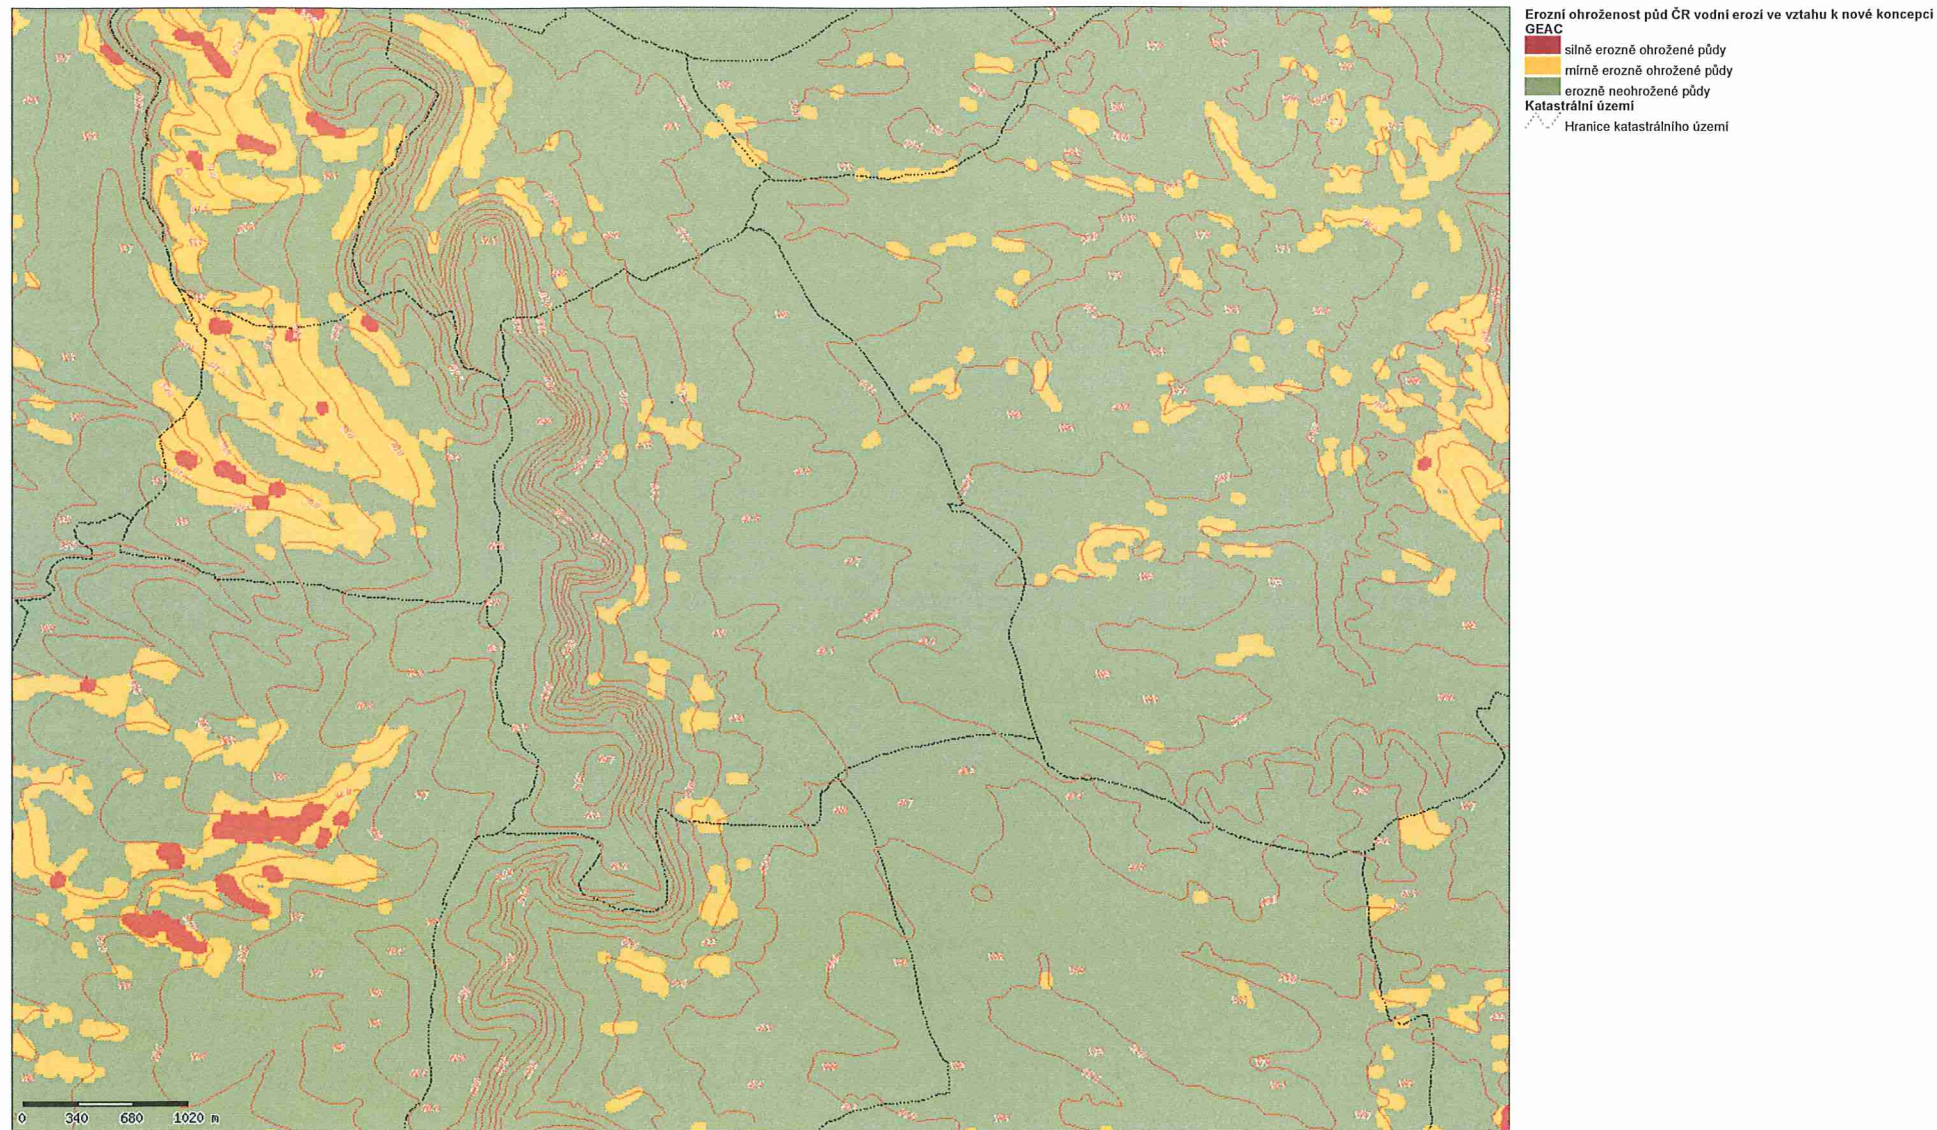

Katastrální území
 Název
 Mladějov na Moravě

Potenciální ohroženost ZPF vodní erozí

Kód
 696927

1-1 z vybraných: 1

Katastrální území
 Název
 Mladějov na Moravě

Potenciální ohroženost orné půdy větrnou erozí

Kód
 696927

1-1 z vybraných: 1

Katastrální území
Název
Mladějov na Moravě

Erozní ohroženost půd vodní erozí ve vztahu k nové koncepci GAEC

Kód
696927

1-1 z vybraných: 1