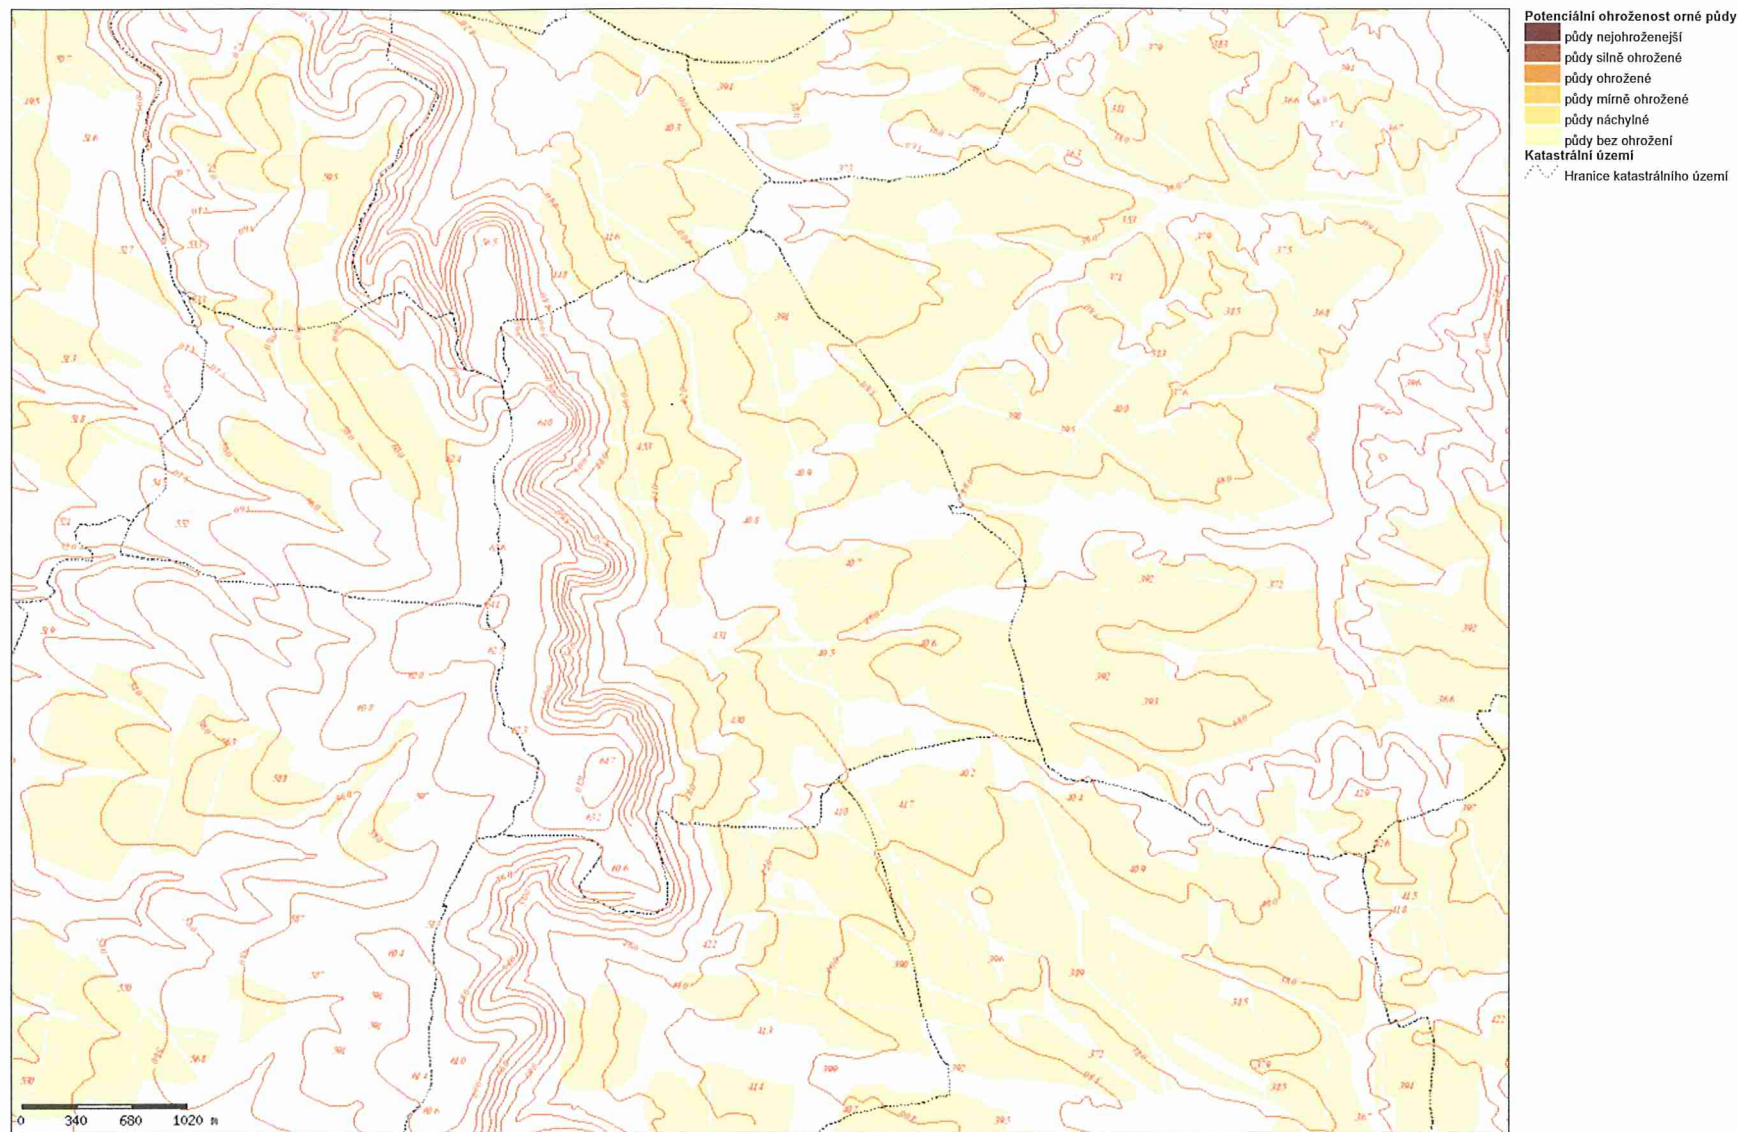

Katastrální území
 Název
 Mladějov na Moravě

Potenciální ohroženost ZPF vodní erozí

Kód
 696927

1-1 z vybraných: 1

Katastrální území
 Název
 Mladějov na Moravě

Potenciální ohroženost orné půdy větrnou erozí

Kód
 696927

1-1 z vybraných: 1

Katastrální území
Název
Mladějov na Moravě

Erozní ohroženost půd vodní erozí ve vztahu k nové koncepci GAEC

Kód
696927

1-1 z vybraných: 1