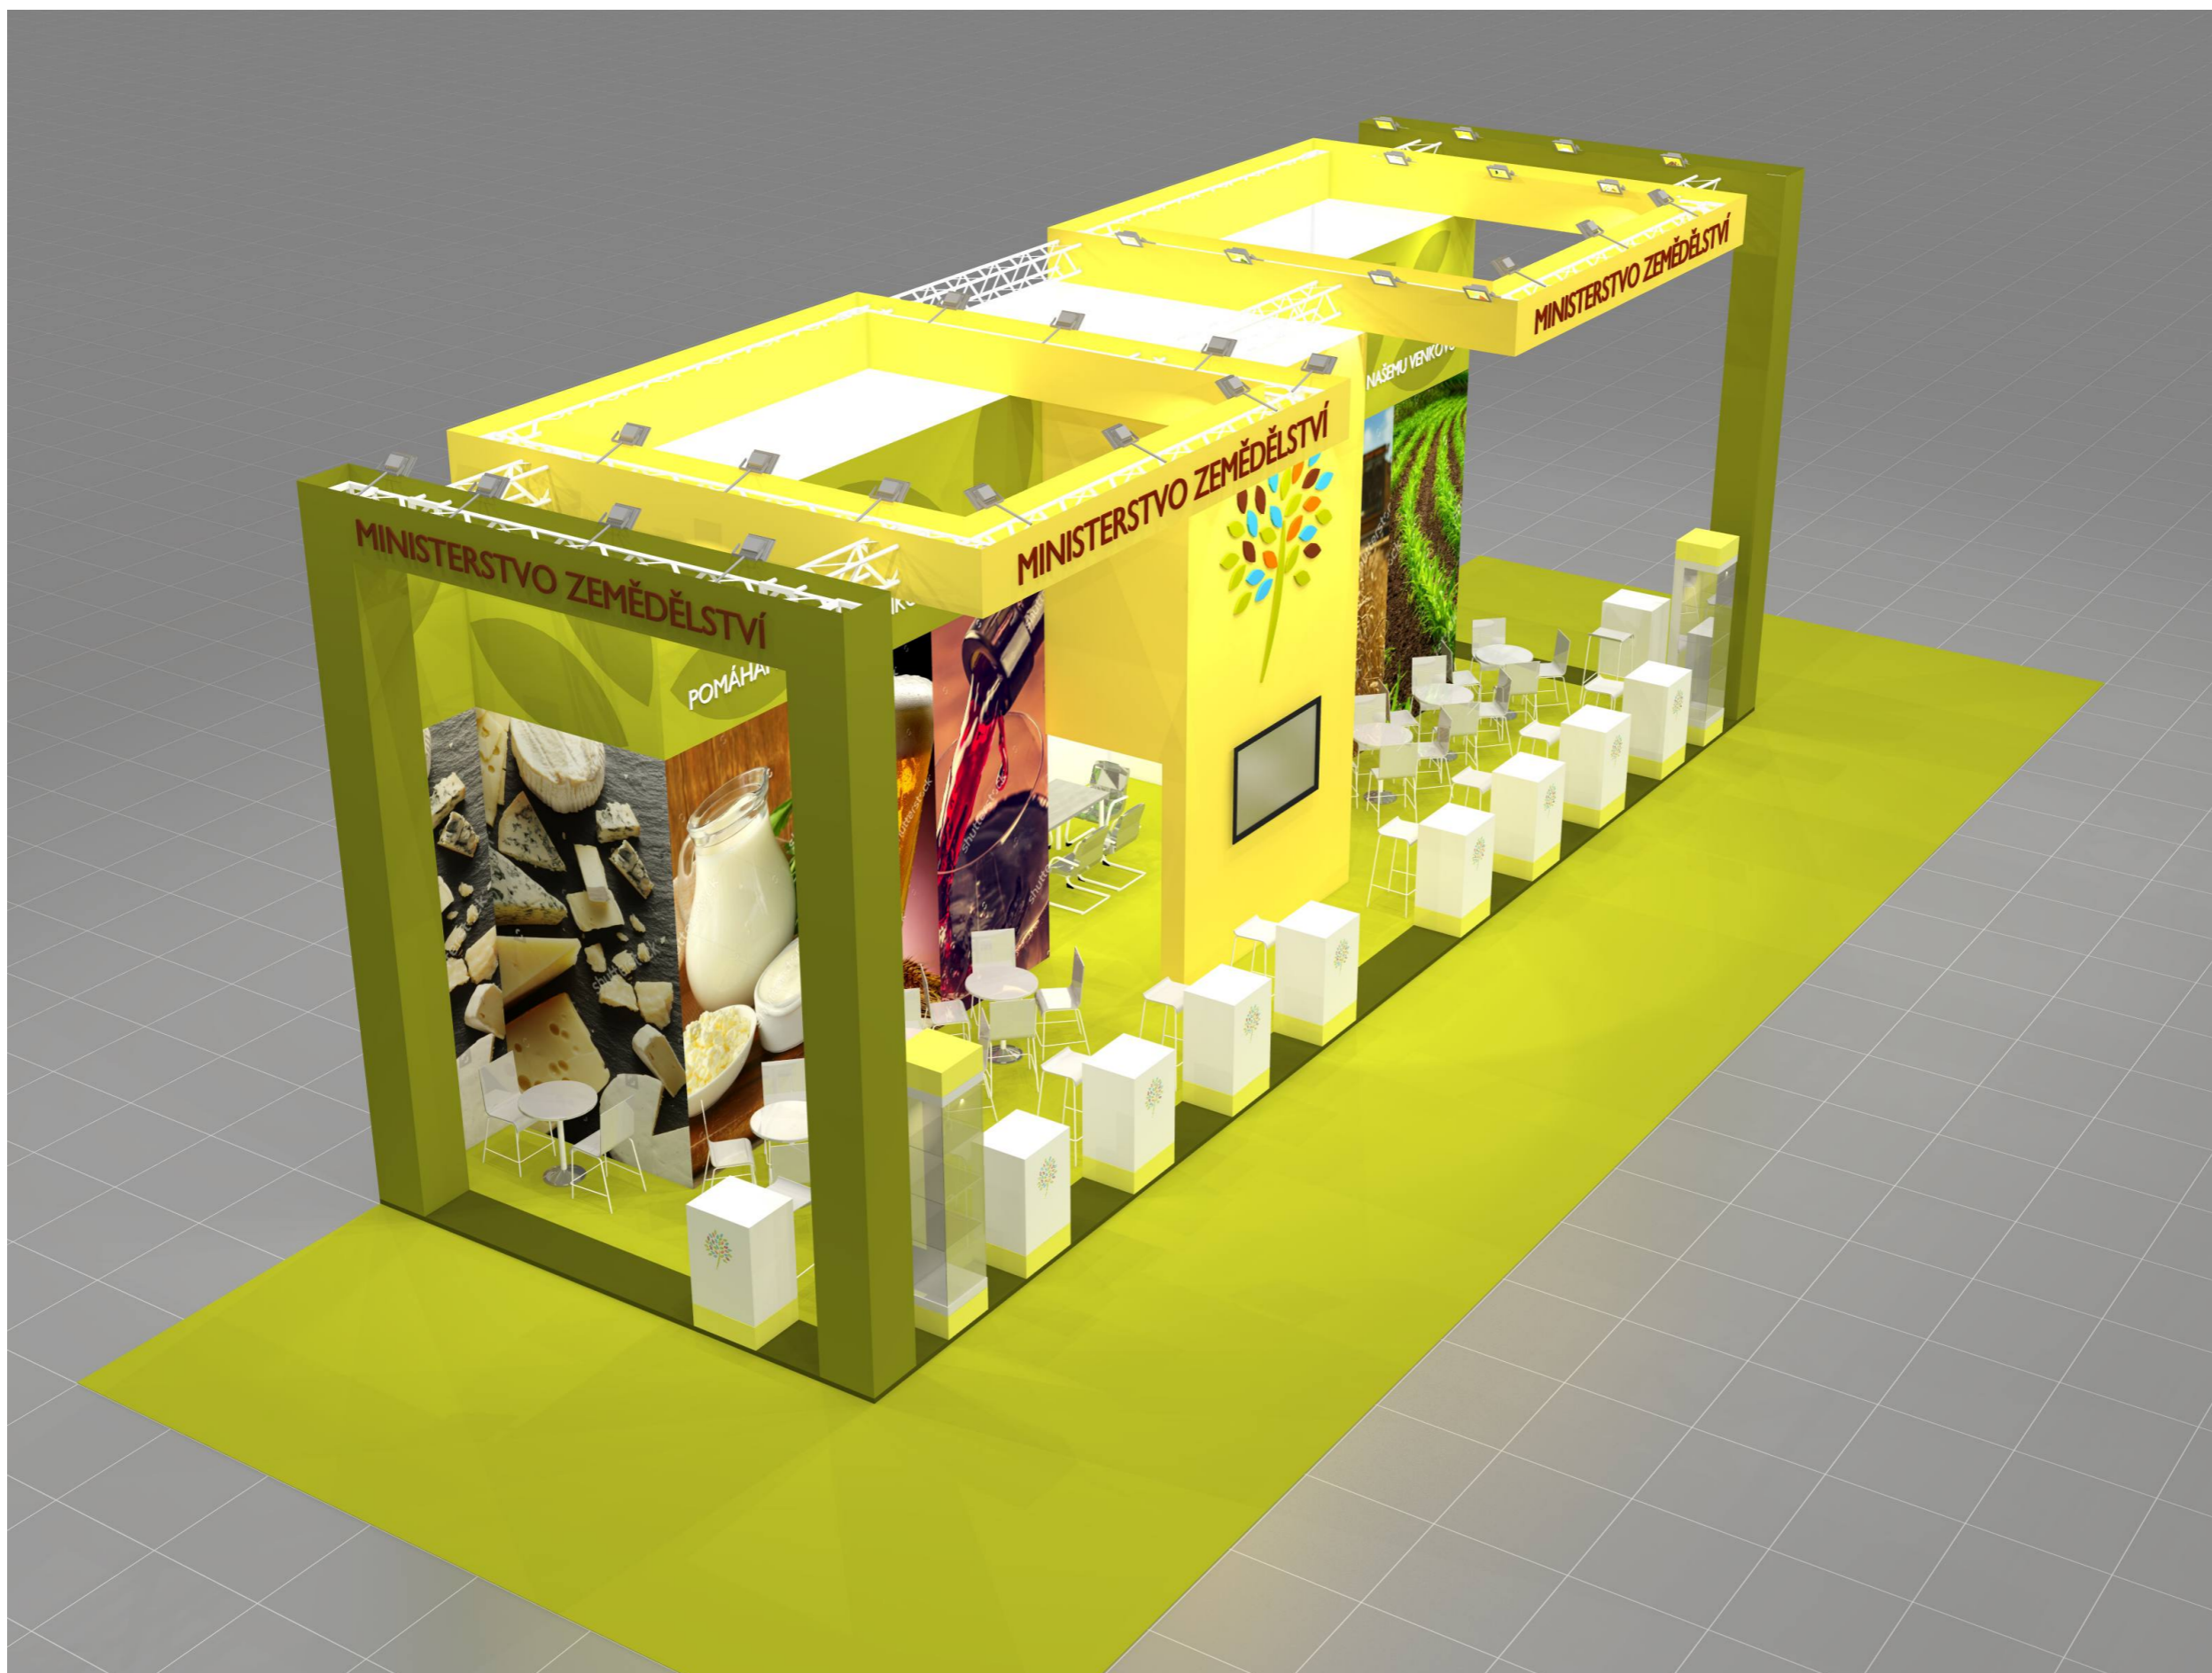

VIZUALIZACE