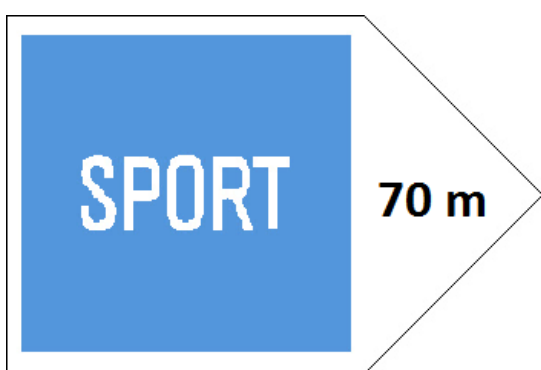

Plavební znaky - příklady

břehový signální znak se směrovou šipkou E.5

břehový signální znak se směrovou šipkou E.24

břehový signální znak se směrovou šipkou E.16

břehový signální znak C.3

břehový signální znak C.3a

břehový signální znak E.11a

Denně od 1.4. do 30.10.
09:00 - 19:00 hod
13:00 - 19:00 Klub vod. Motorismu Kotva, z.s.
Max. 2 plavidla

Rozložení písma v dodatkové tabuli – písmo vysoké min. 10cm

břehový signální znak A.6