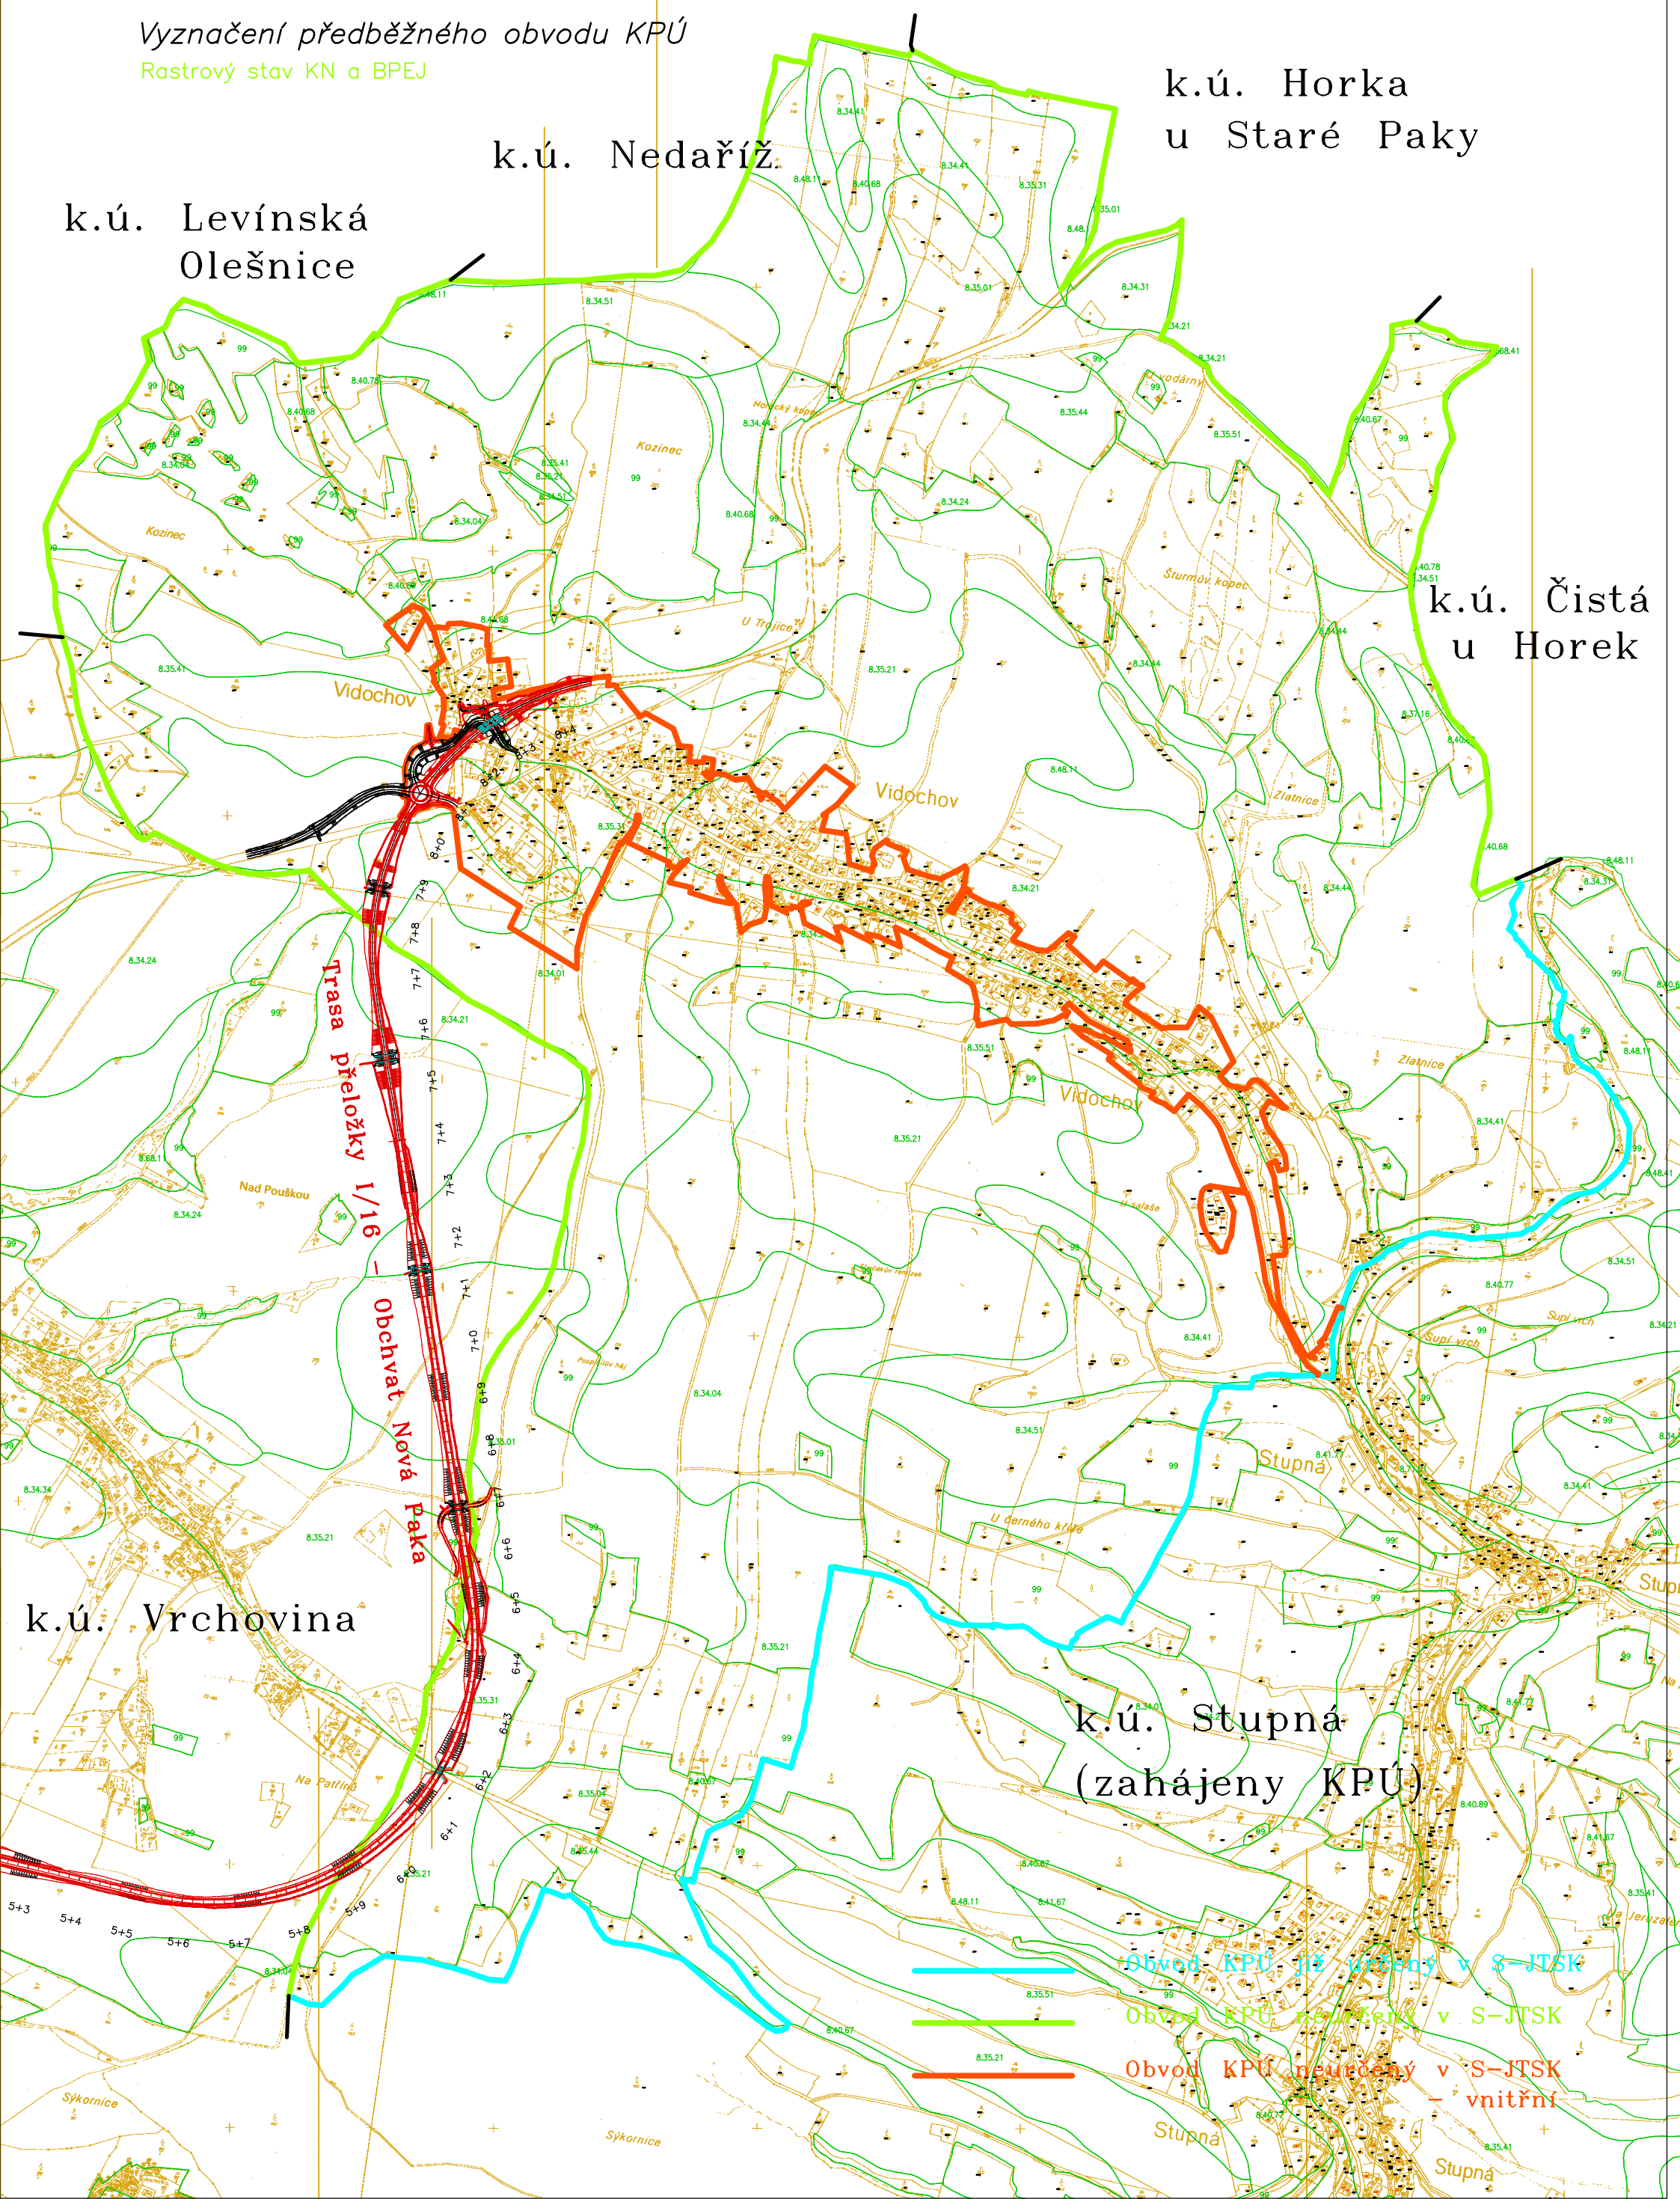

KPÚ v k.ú. Vidochoch

Vyznačení předběžného obvodu KPÚ
Rastrový stav KN a BPEJ

k.ú. Levínská
Olešnice

k.ú. Nedaříž

k.ú. Horka
u Staré Paky

k.ú. Čistá
u Horek

k.ú. Vrchovina

k.ú. Stupná
(zahájeny KPÚ)

- Obvod KPÚ již vřesný v S-JTSK
- Obvod KPÚ neúřadný v S-JTSK
- Obvod KPÚ neúřadný v S-JTSK - vnitřní