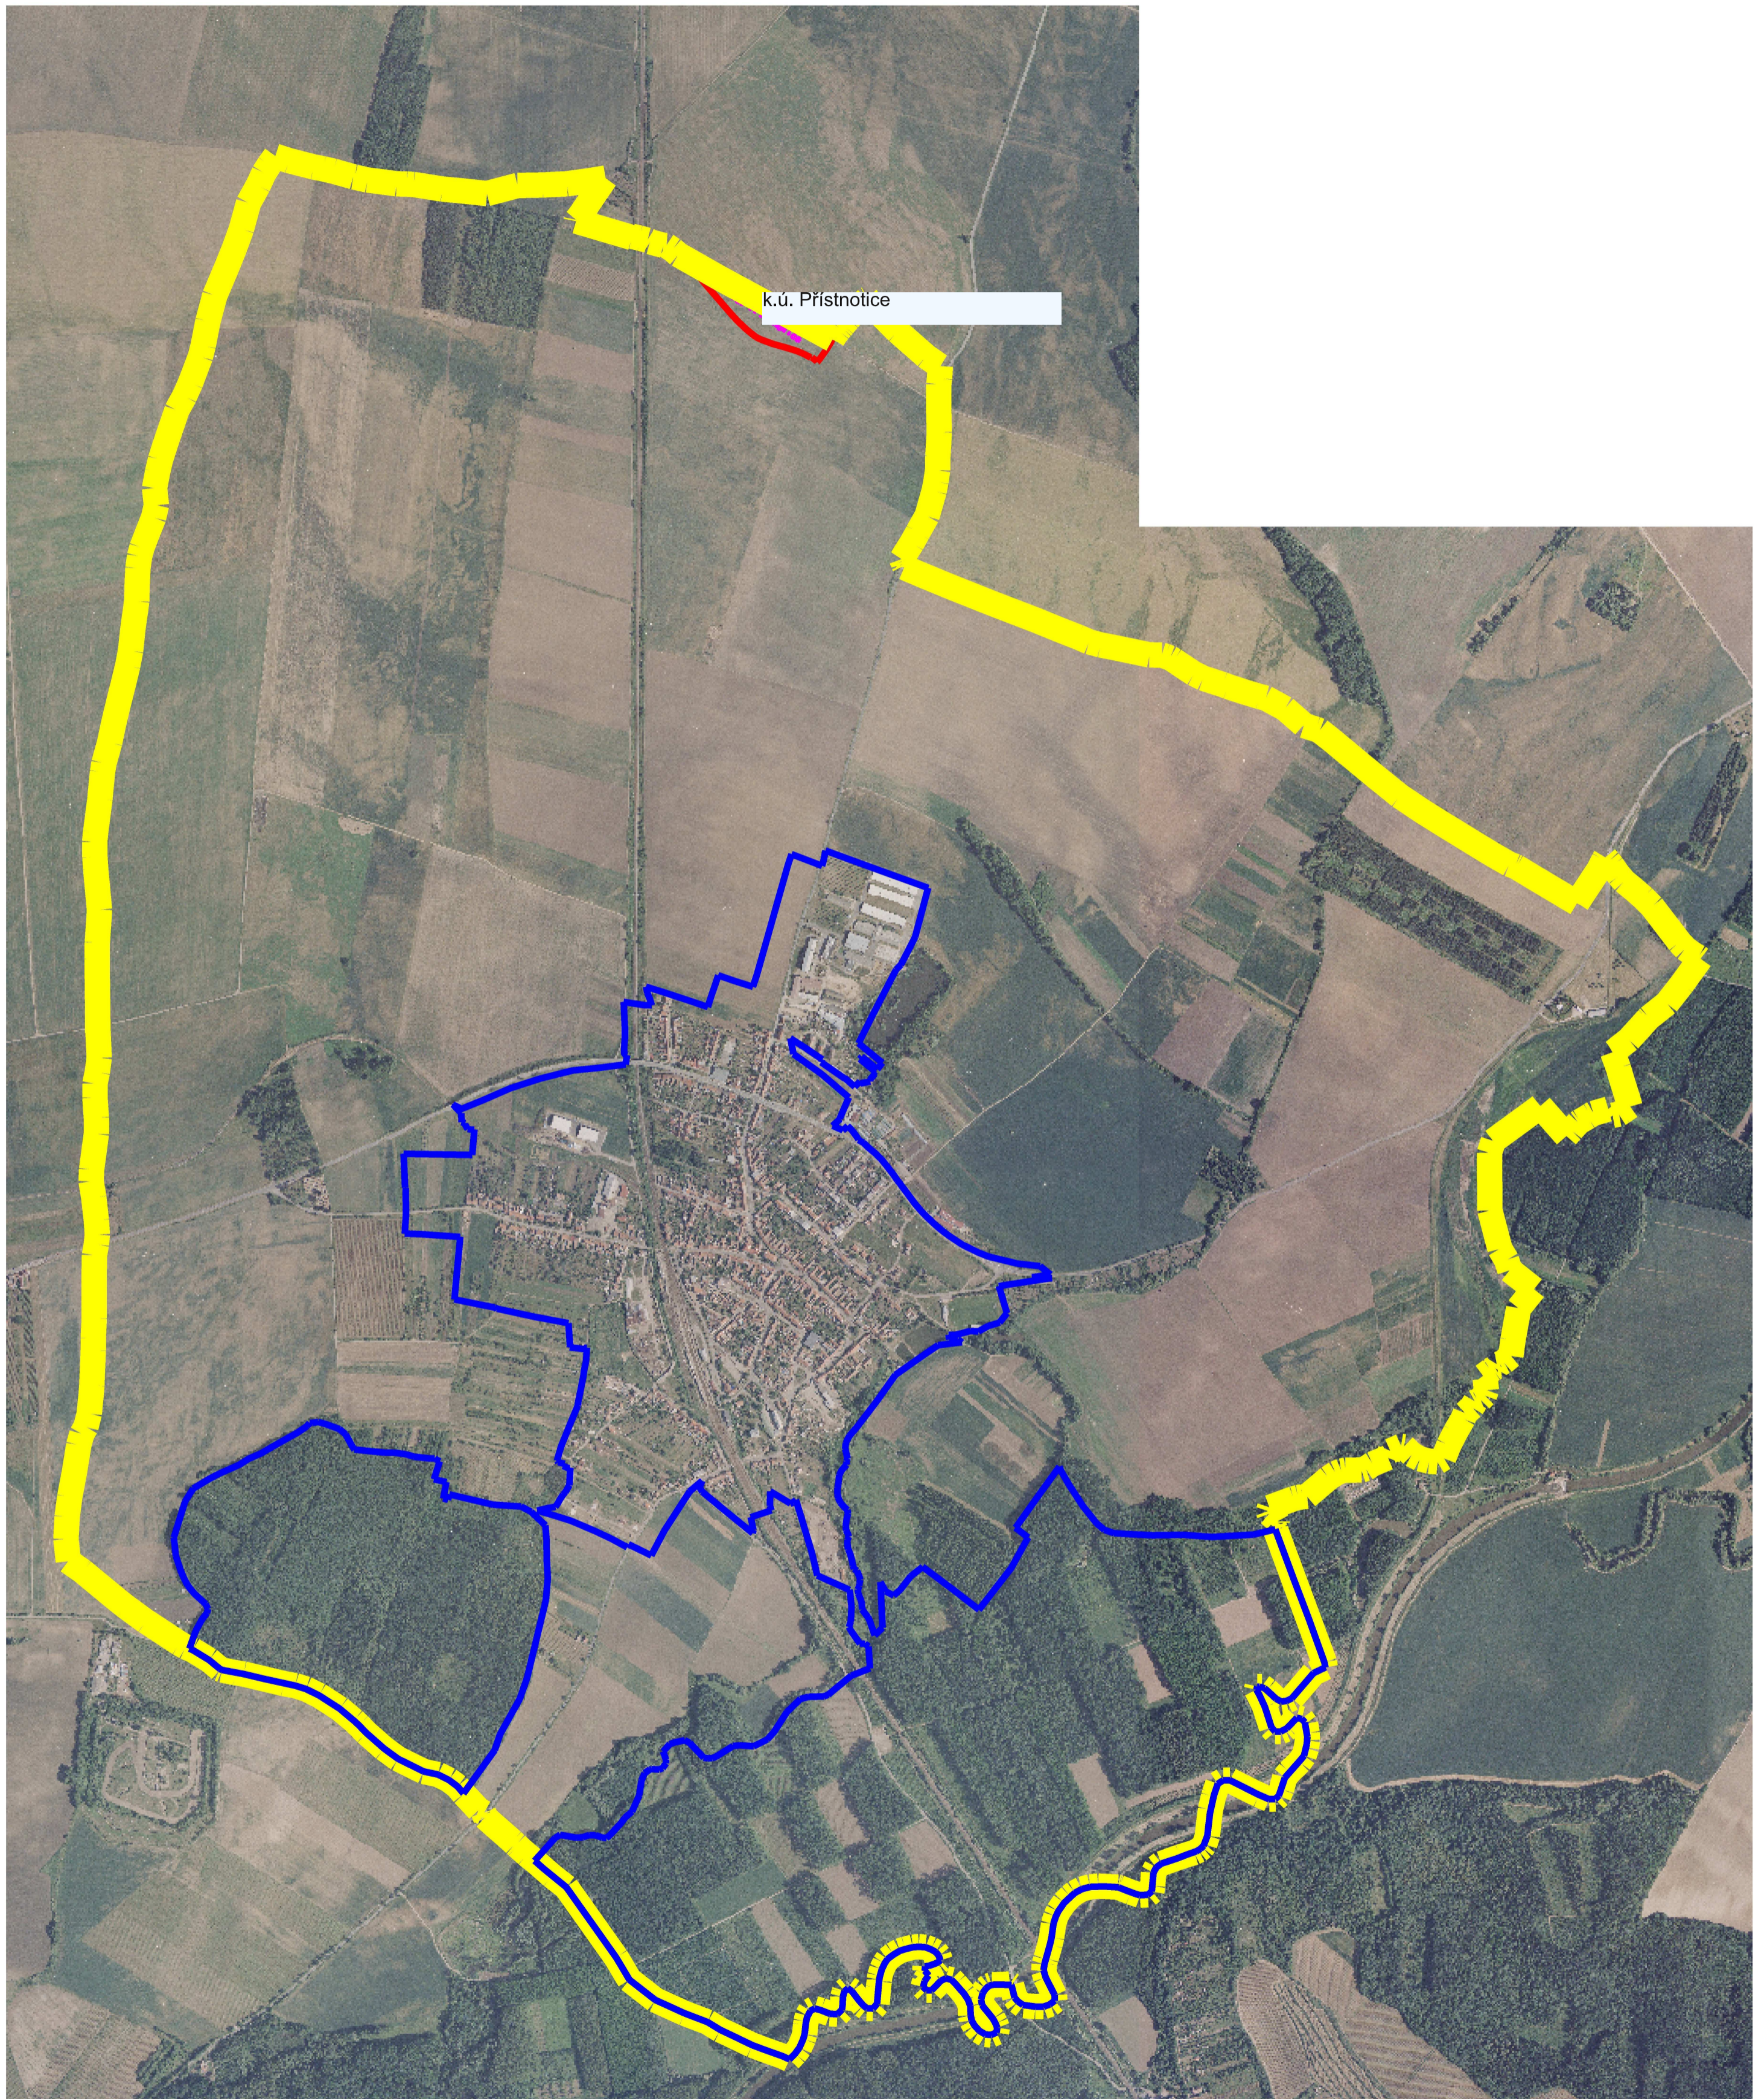

KPÚ Vranovice nad Svratkou

-  obvod KPÚ
-  katastrální hranice
-  vnitřní obvod KPÚ - vyloučeno z KPÚ