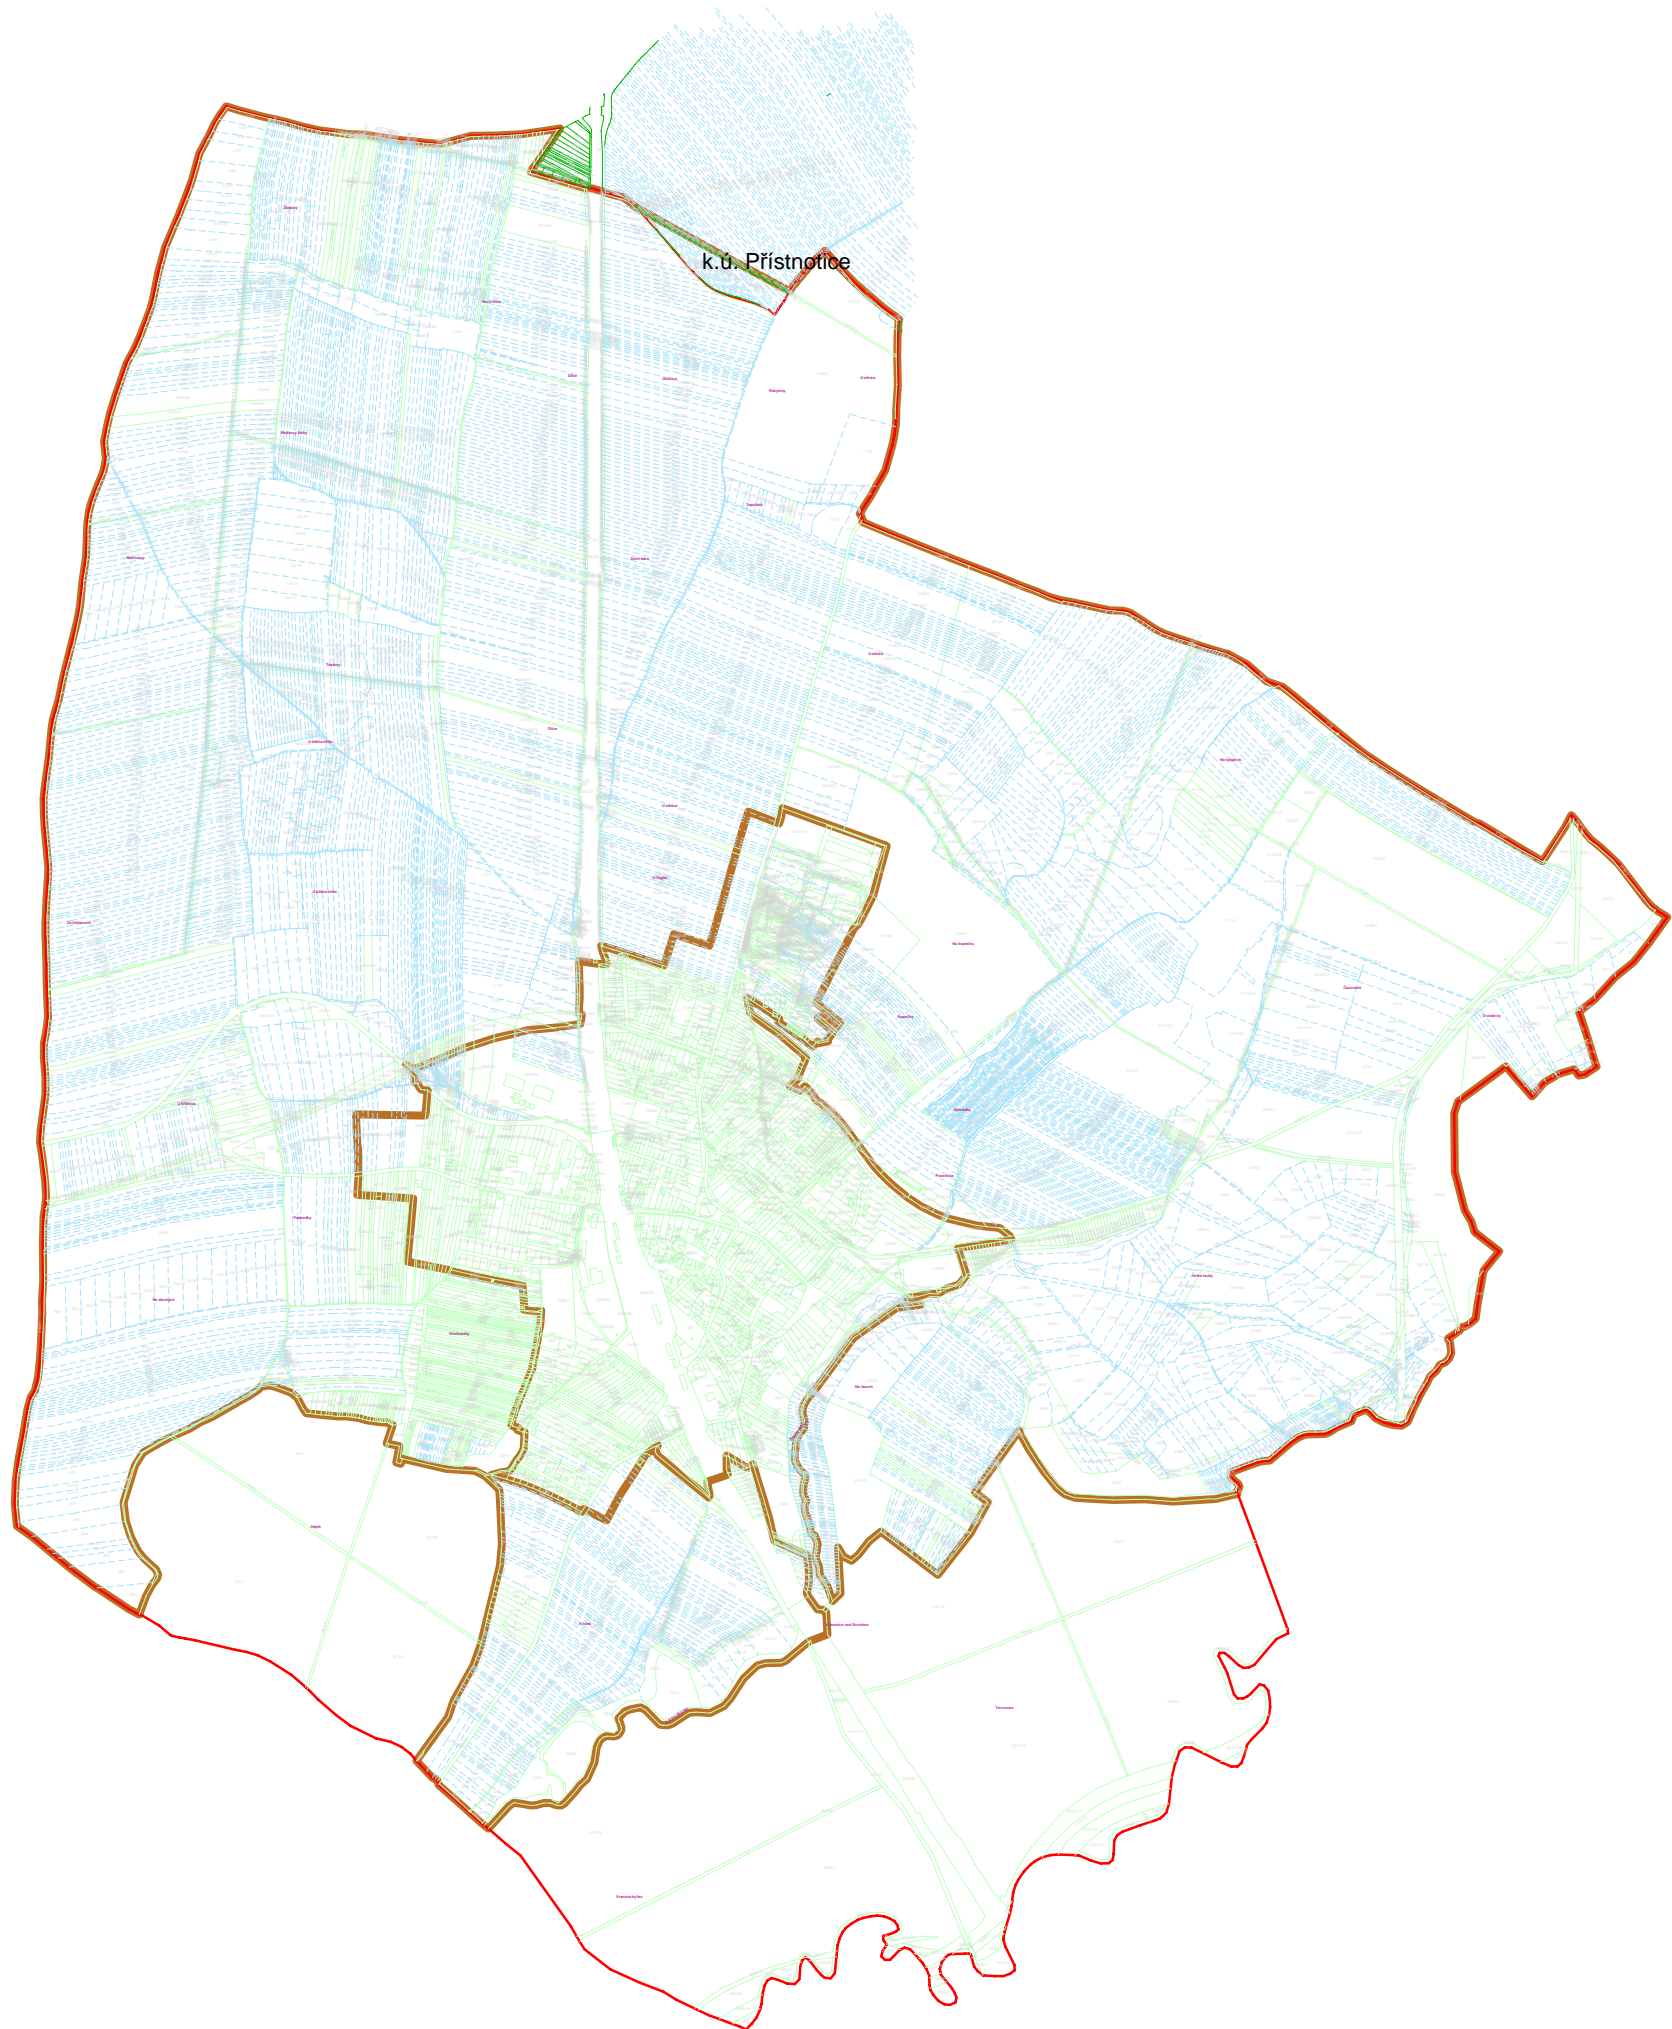

KPÚ Vranovice nad Svatkou

Legenda:

-  hranice parcel v půdních celcích
-  hranice parcel dle KN
-  katastrální hranice
-  Obvod KPÚ