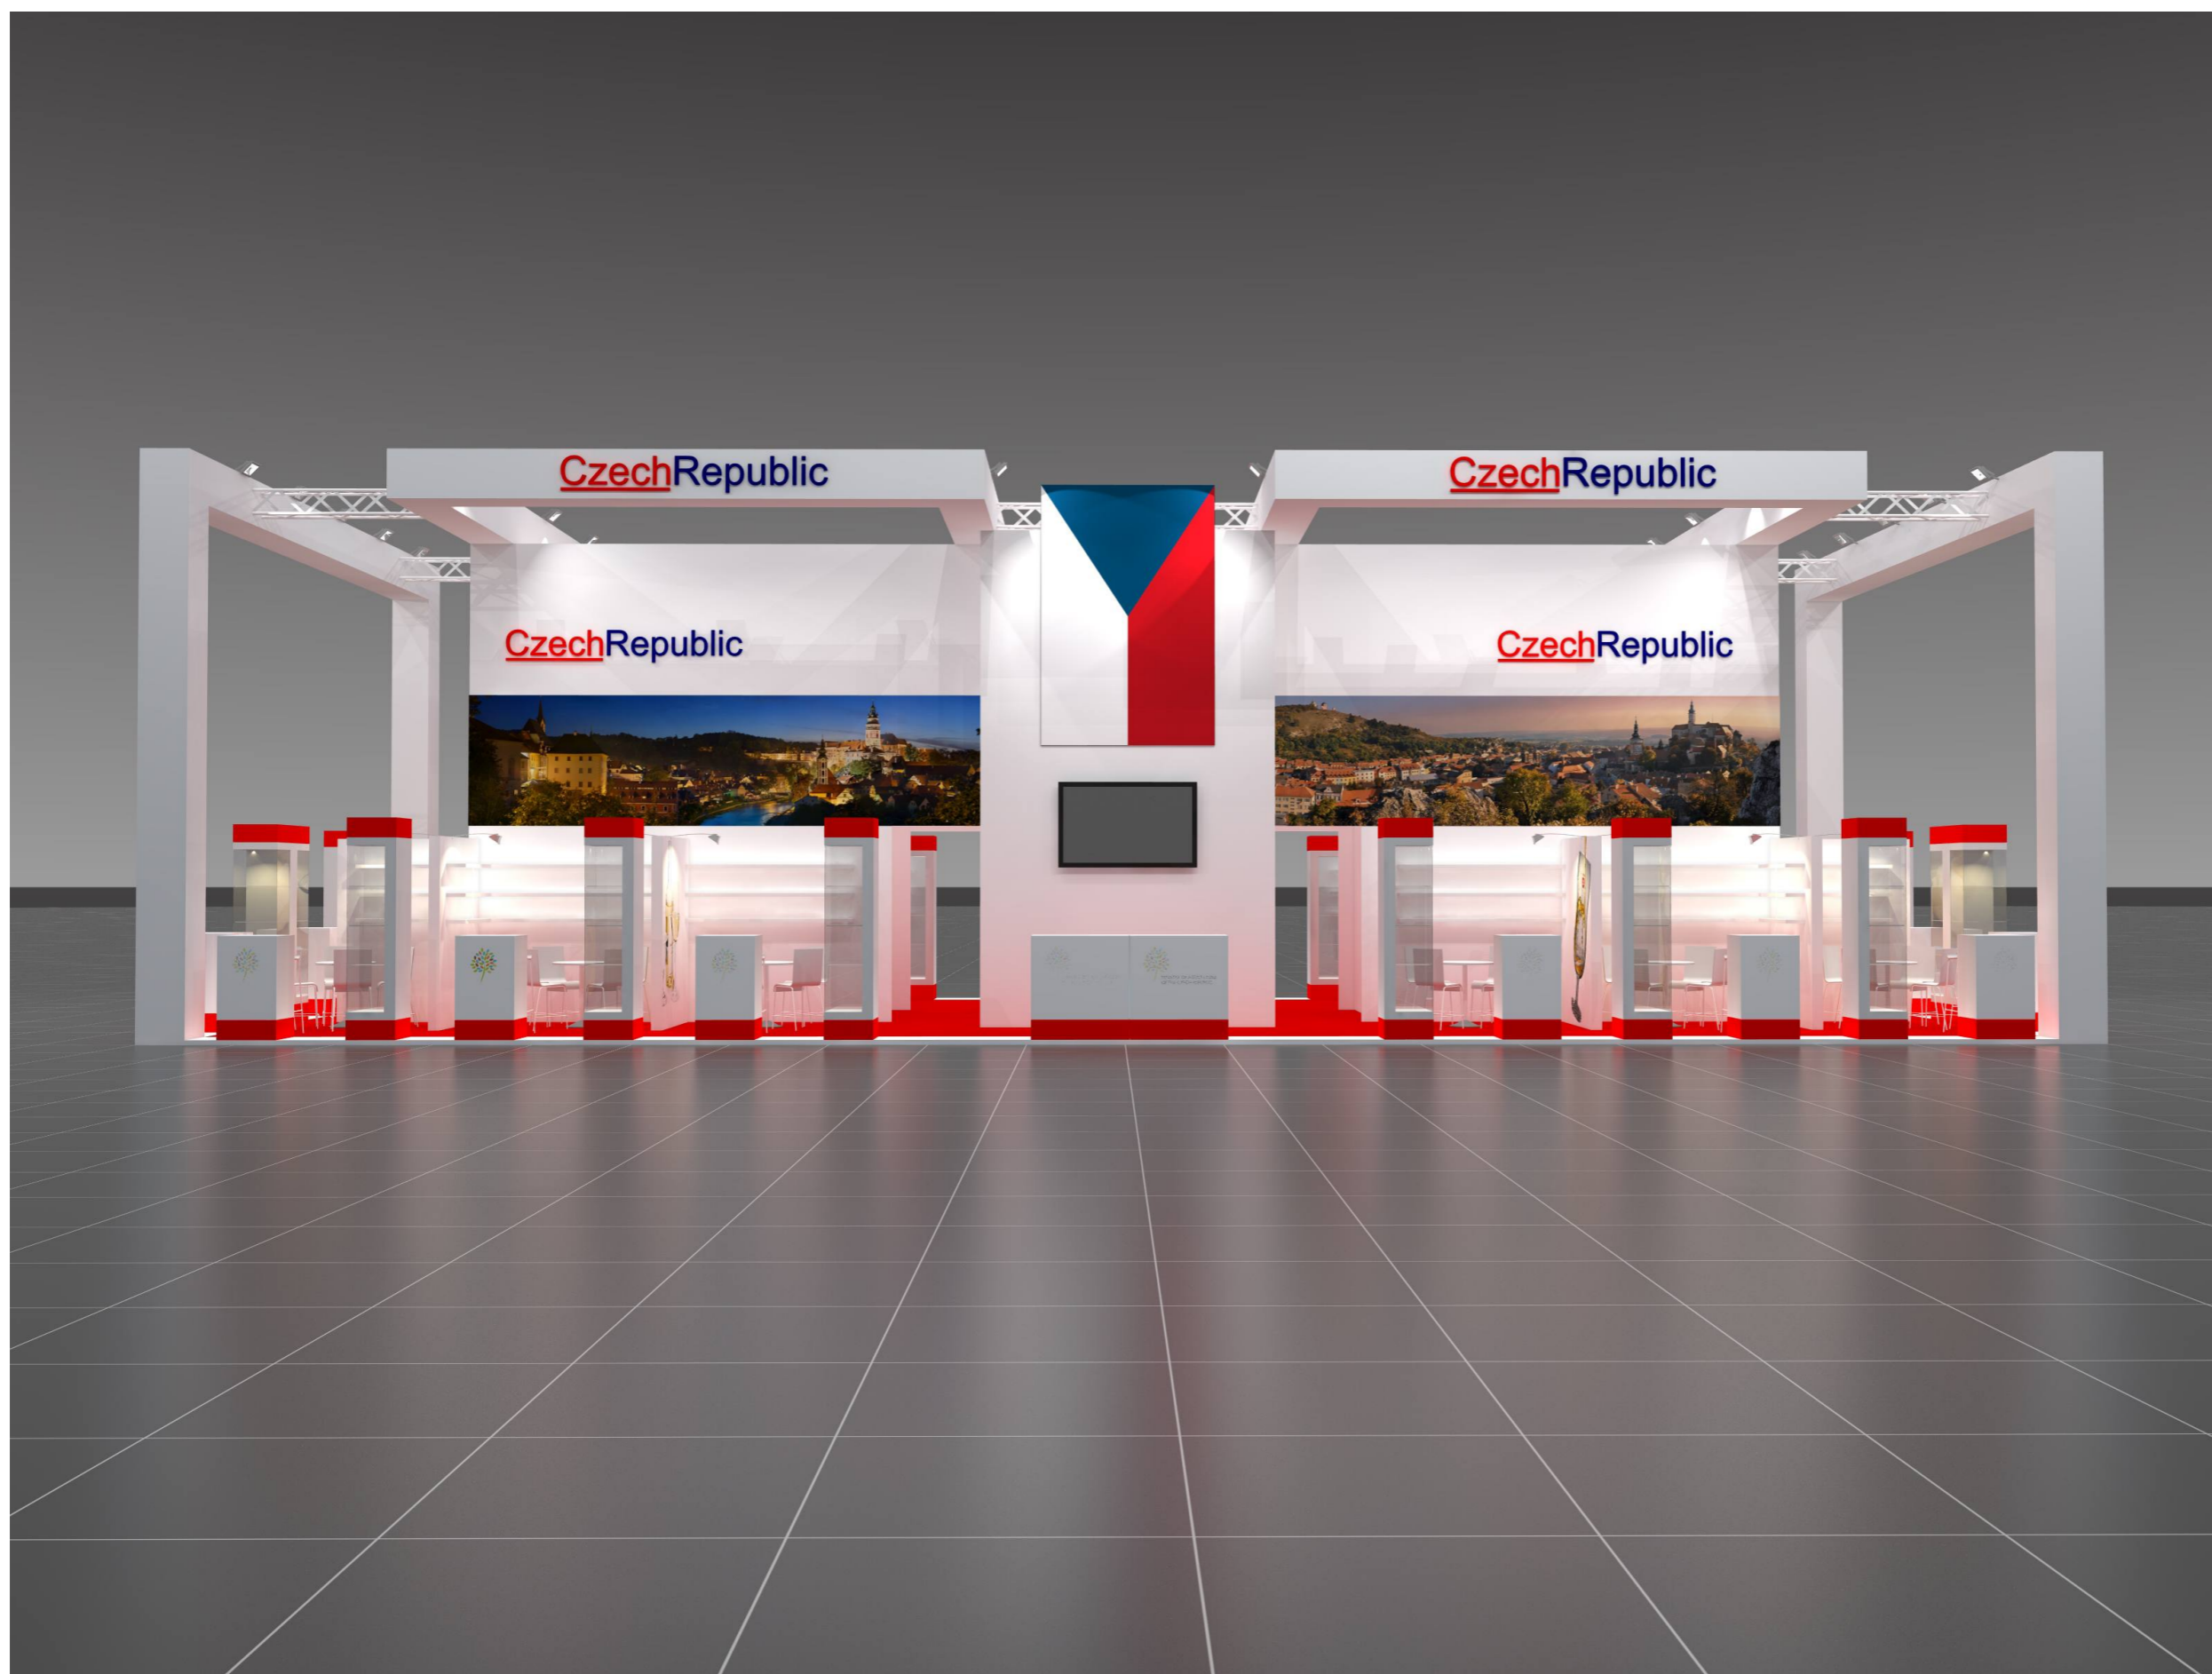

VIZUALIZACE