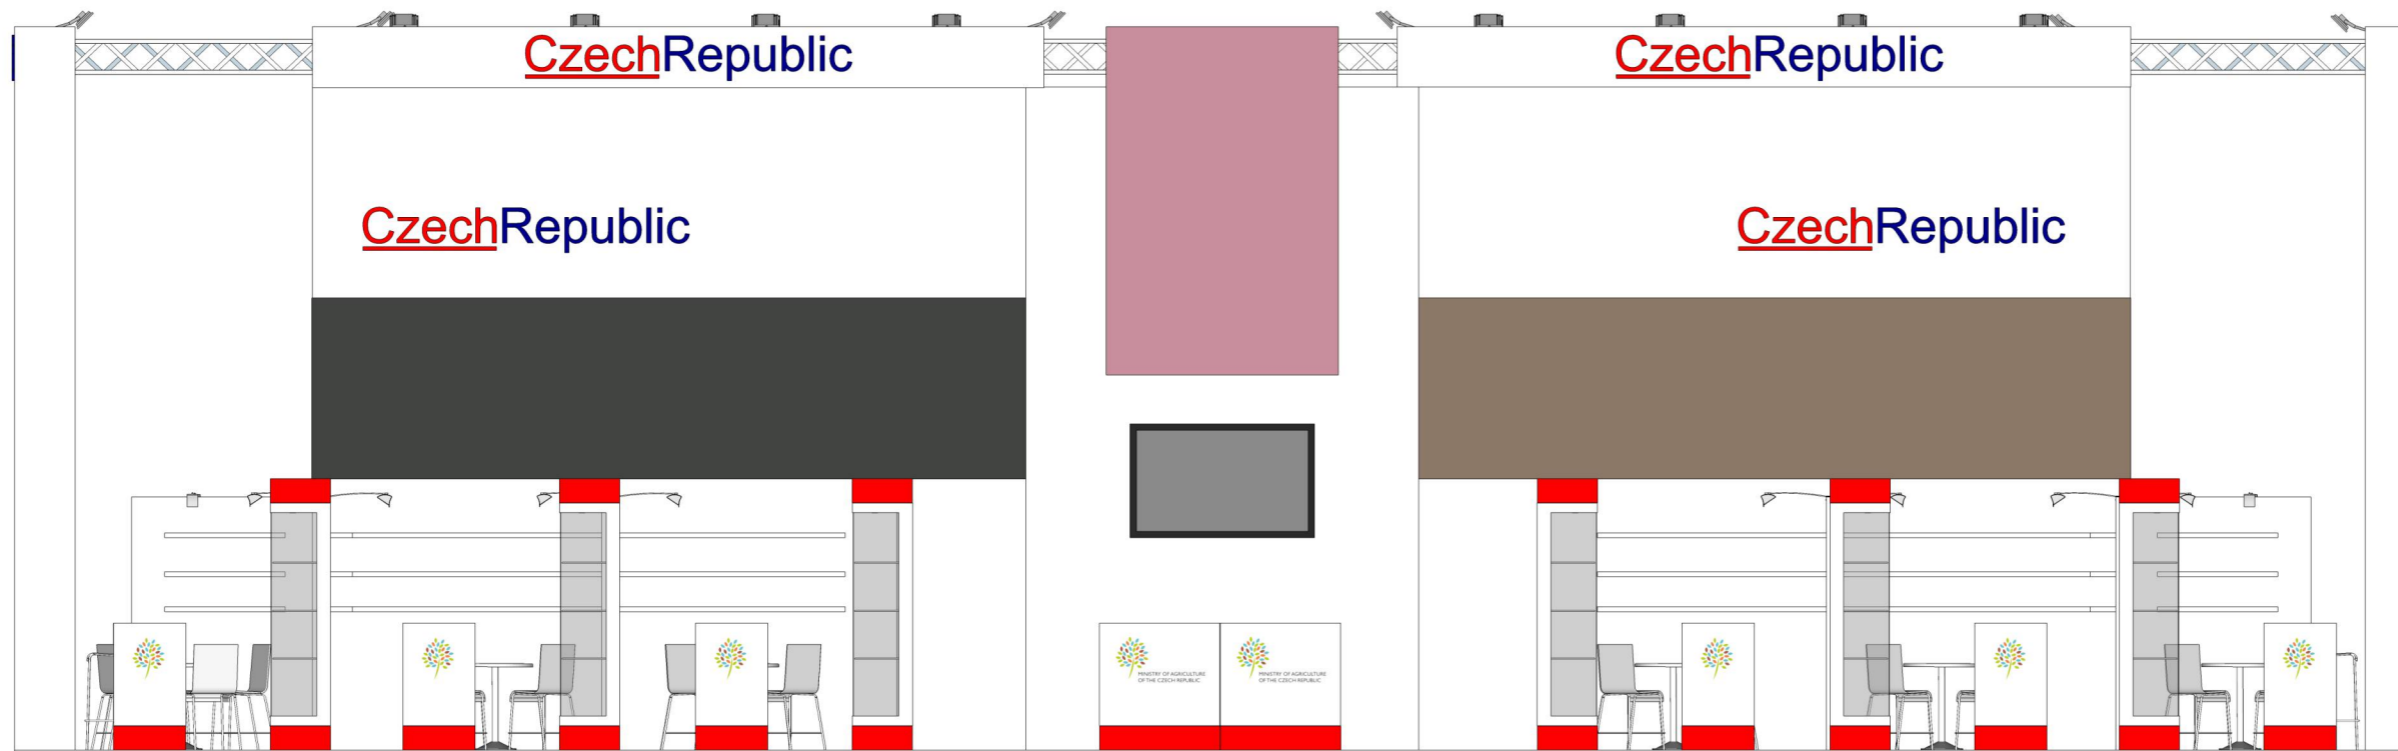

BOČNÍ POHLEDY