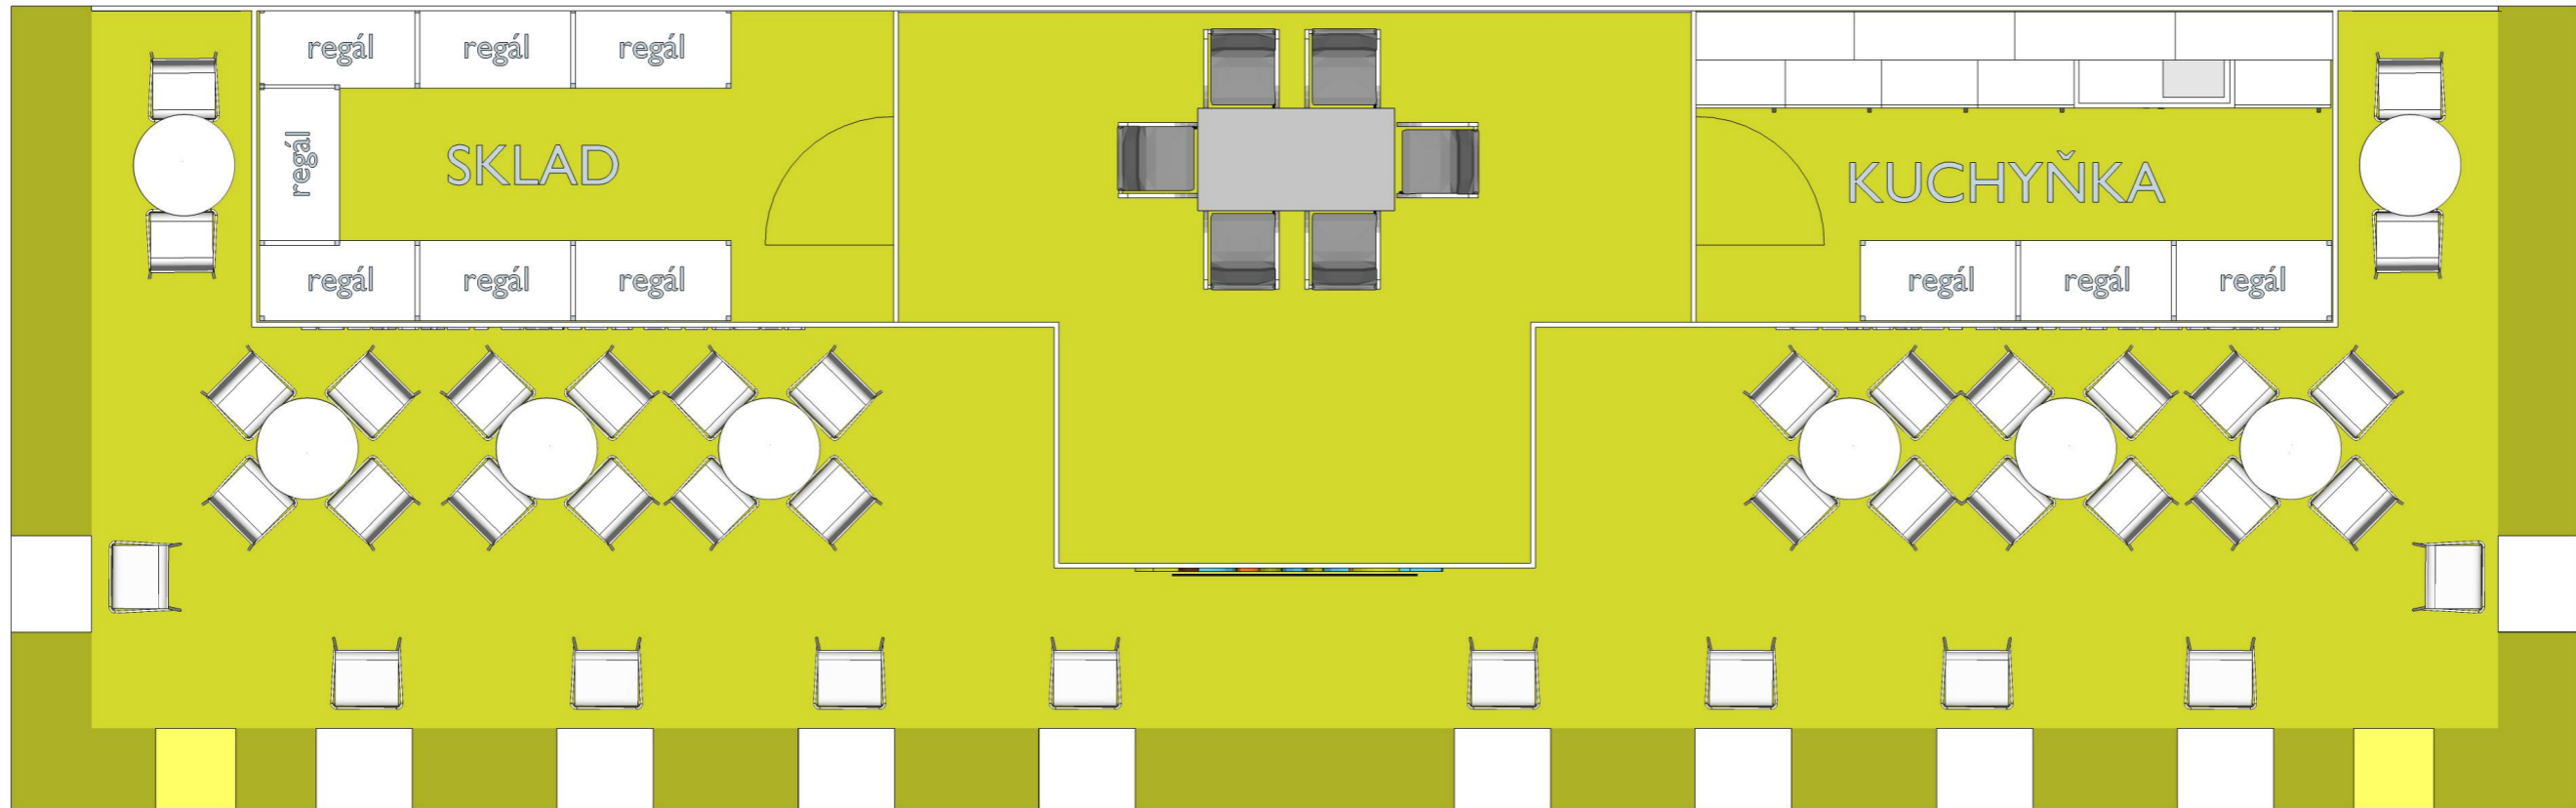

PŮDORYS bez konstrukcí a poutačů