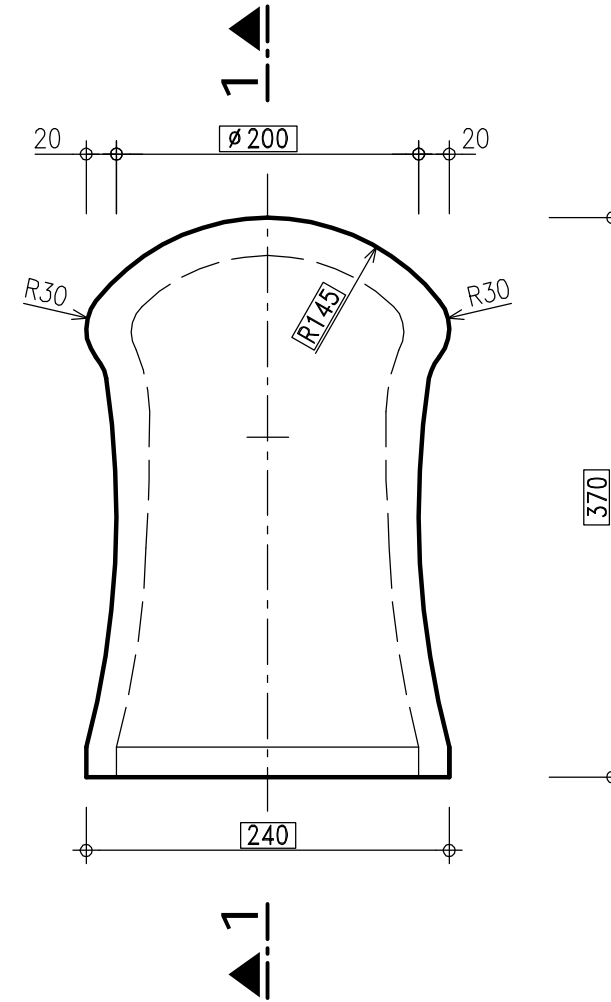

ŘEZ 1-1

ŘEZ 2-2

PŮDORYS

LEGENDA :

115.00	- ÚDAJE ZÁVAZNÉ
18.50	- ÚDAJE DOPORUČENÉ
29.95	- ÚDAJE VOLNÉ

PÖYRY

KÓTOVÁNO V mm

PLAVEBNÍ KOMORA VYBAVENÍ PLAVEBNÍCH KOMOR		ŘEDITELSTVÍ VODNÍCH CEST ČR VZOROVÉ LISTRY	VL3714
PACHOLE	M. 1:5		5/5 07/2008