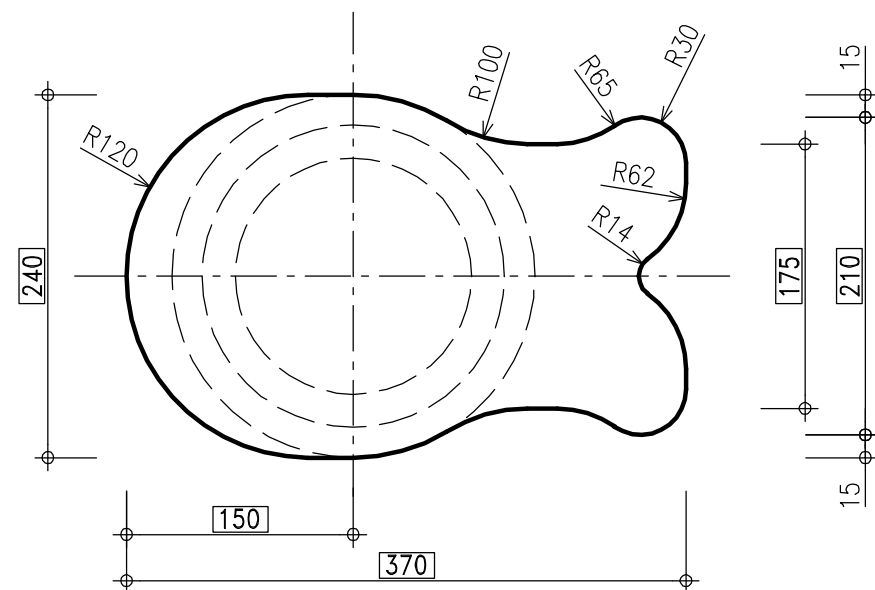

ŘEZ 1-1

ŘEZ 2-2

PŮDORYS

LEGENDA :

115.00	- ÚDAJE ZÁVAZNÉ
18.50	- ÚDAJE DOPORUČENÉ
29.95	- ÚDAJE VOLNÉ

PÖYRY

KÓTOVÁNO V mm

PLAVEBNÍ KOMORA VYBAVENÍ PLAVEBNÍCH KOMOR		ŘEDITELSTVÍ VODNÍCH CEST ČR VZOROVÉ LISTRY	VL3714
PACHOLE	M. 1:5		5/5 07/2008