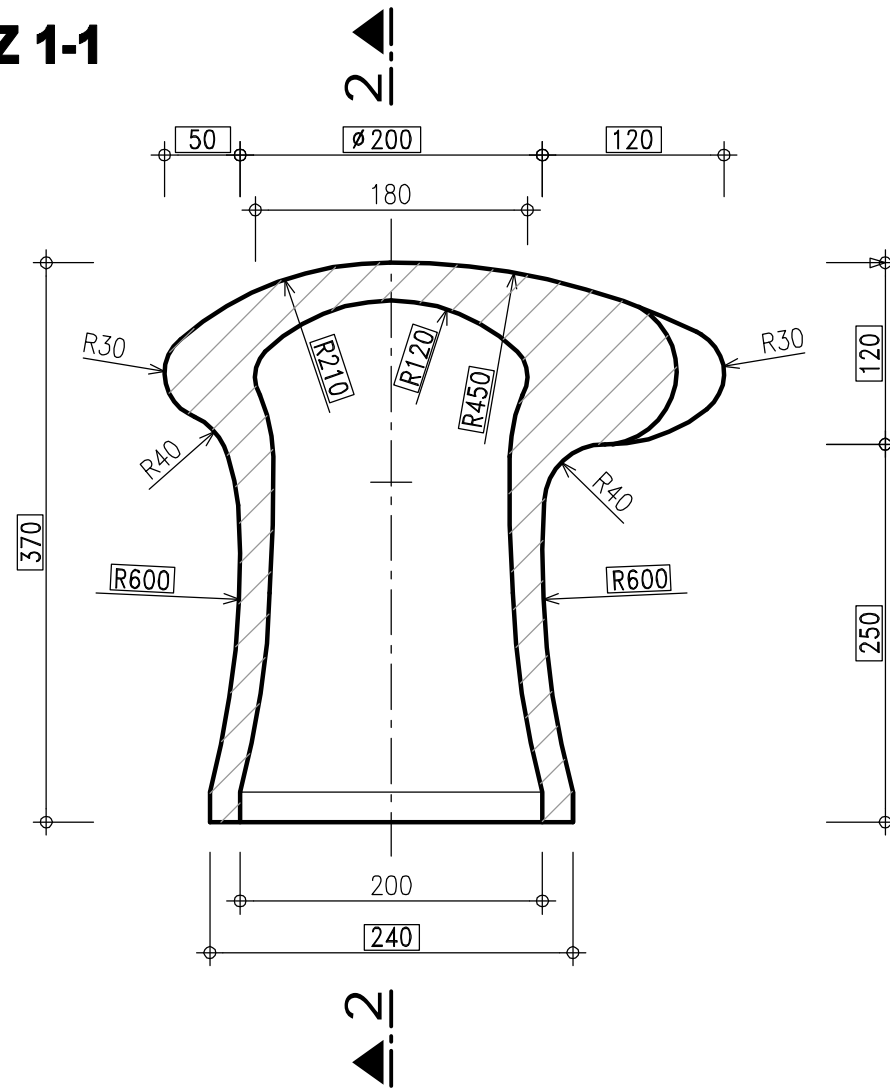

ŘEZ 1-1

ŘEZ 2-2

PŮDORYS

LEGENDA :

115.00	- ÚDAJE ZÁVAZNÉ
18.50	- ÚDAJE DOPORUČENÉ
29.95	- ÚDAJE VOLNÉ

PÖYRY

KÓTOVÁNO V mm

PLAVEBNÍ KOMORA VYBAVENÍ PLAVEBNÍCH KOMOR		ŘEDITELSTVÍ VODNÍCH CEST ČR VZOROVÉ LISTRY	VL3714
PACHOLE	M. 1:5		5/5 07/2008