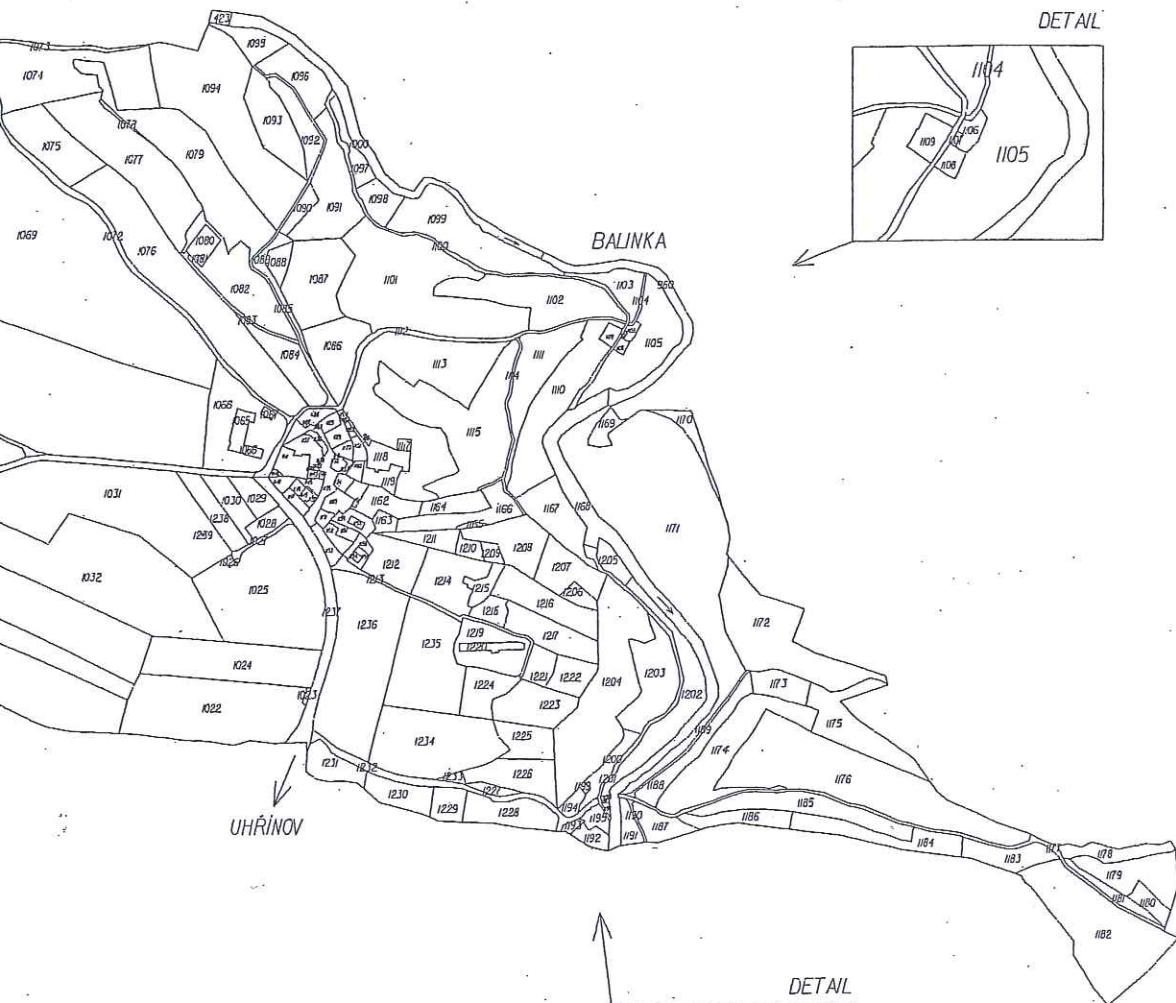

MAPA NÁVRHU KPÚ ŠEBOROV 1:10 000

DETAIL INTRAVILÁNU OCE

DETAIL

DETAIL