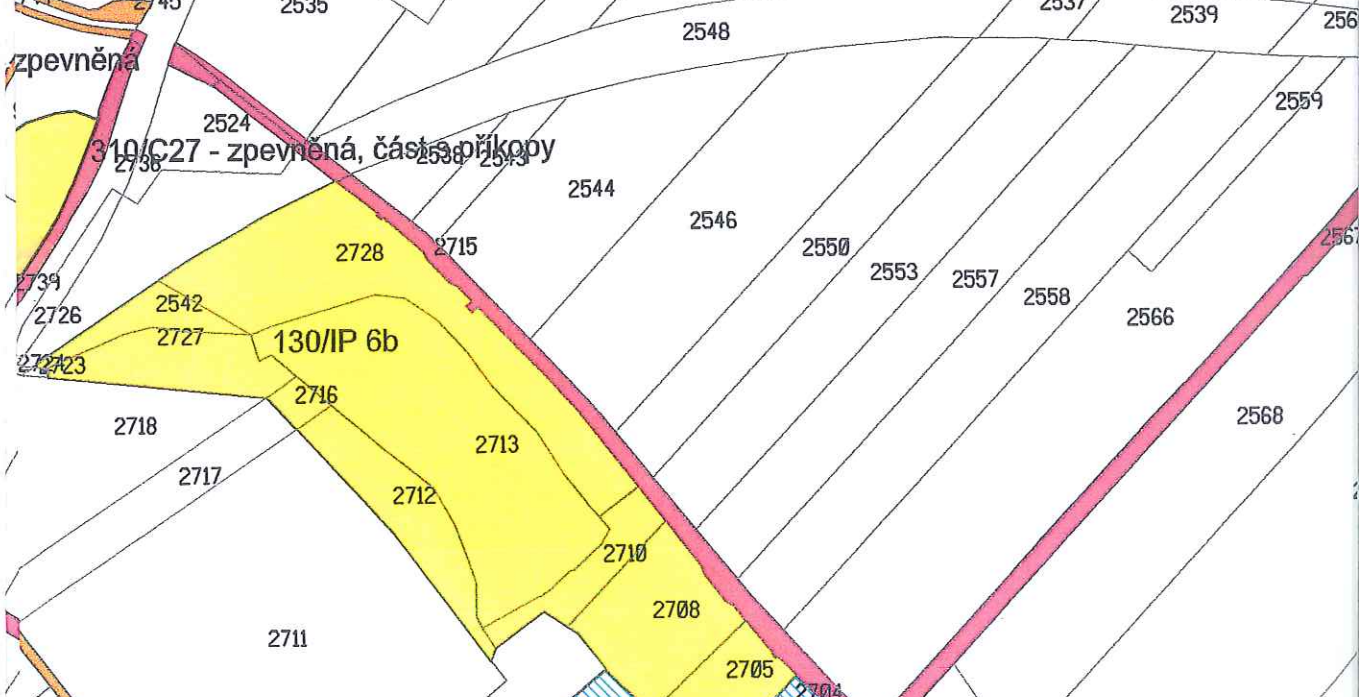

-  Trvale travní porosty, rybníky a další ochranné a krajir
-  CESTA ZPEVNĚNÁ
-  CESTA NEZPEVNĚNÁ
-  ZALESNĚNÍ
Výsadba porostů v souladu se zák. o lesích 289/1995 S

9 - nezpevněná

10/C58 - nezpevněná

C56 - nezpevněná

320/C25 - nezpevněná