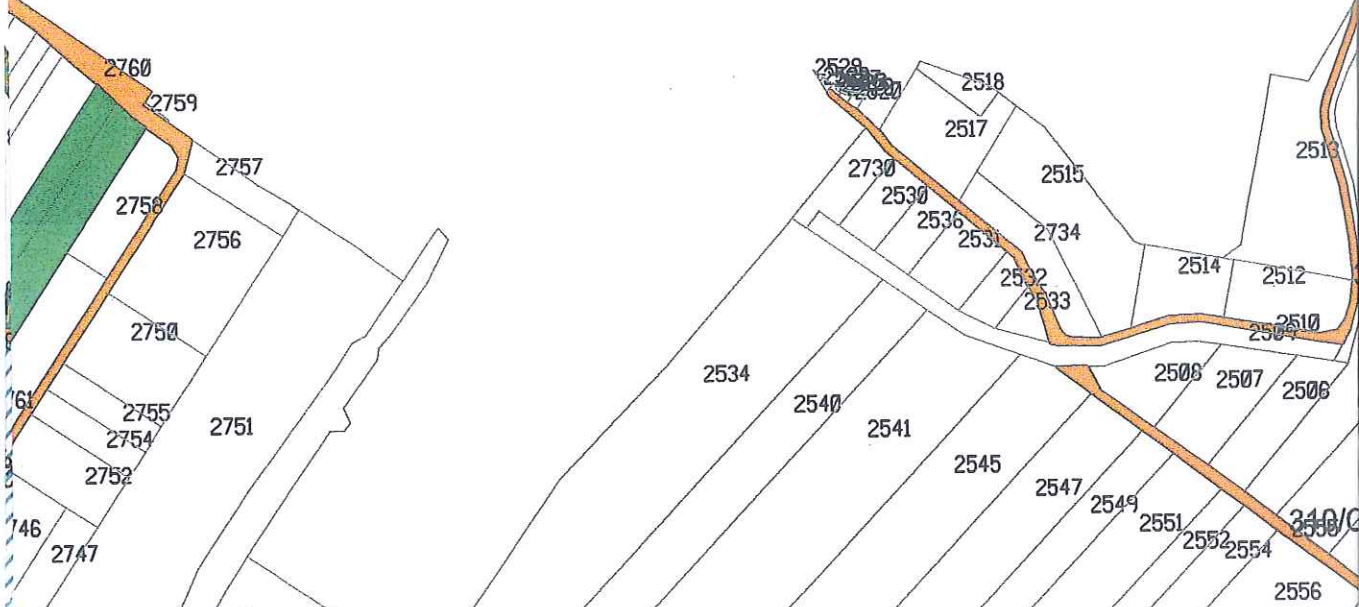

-  Trvale travní porosty, rybníky a další ochranné a krajir
-  CESTA ZPEVNĚNÁ
-  CESTA NEZPEVNĚNÁ
-  ZALESNĚNÍ
Výsadba porostů v souladu se zák. o lesích 289/1995 S

9 - nezpevněná

10/C58 - nezpevněná

C56 - nezpevněná

320/C25 - nezpevněná