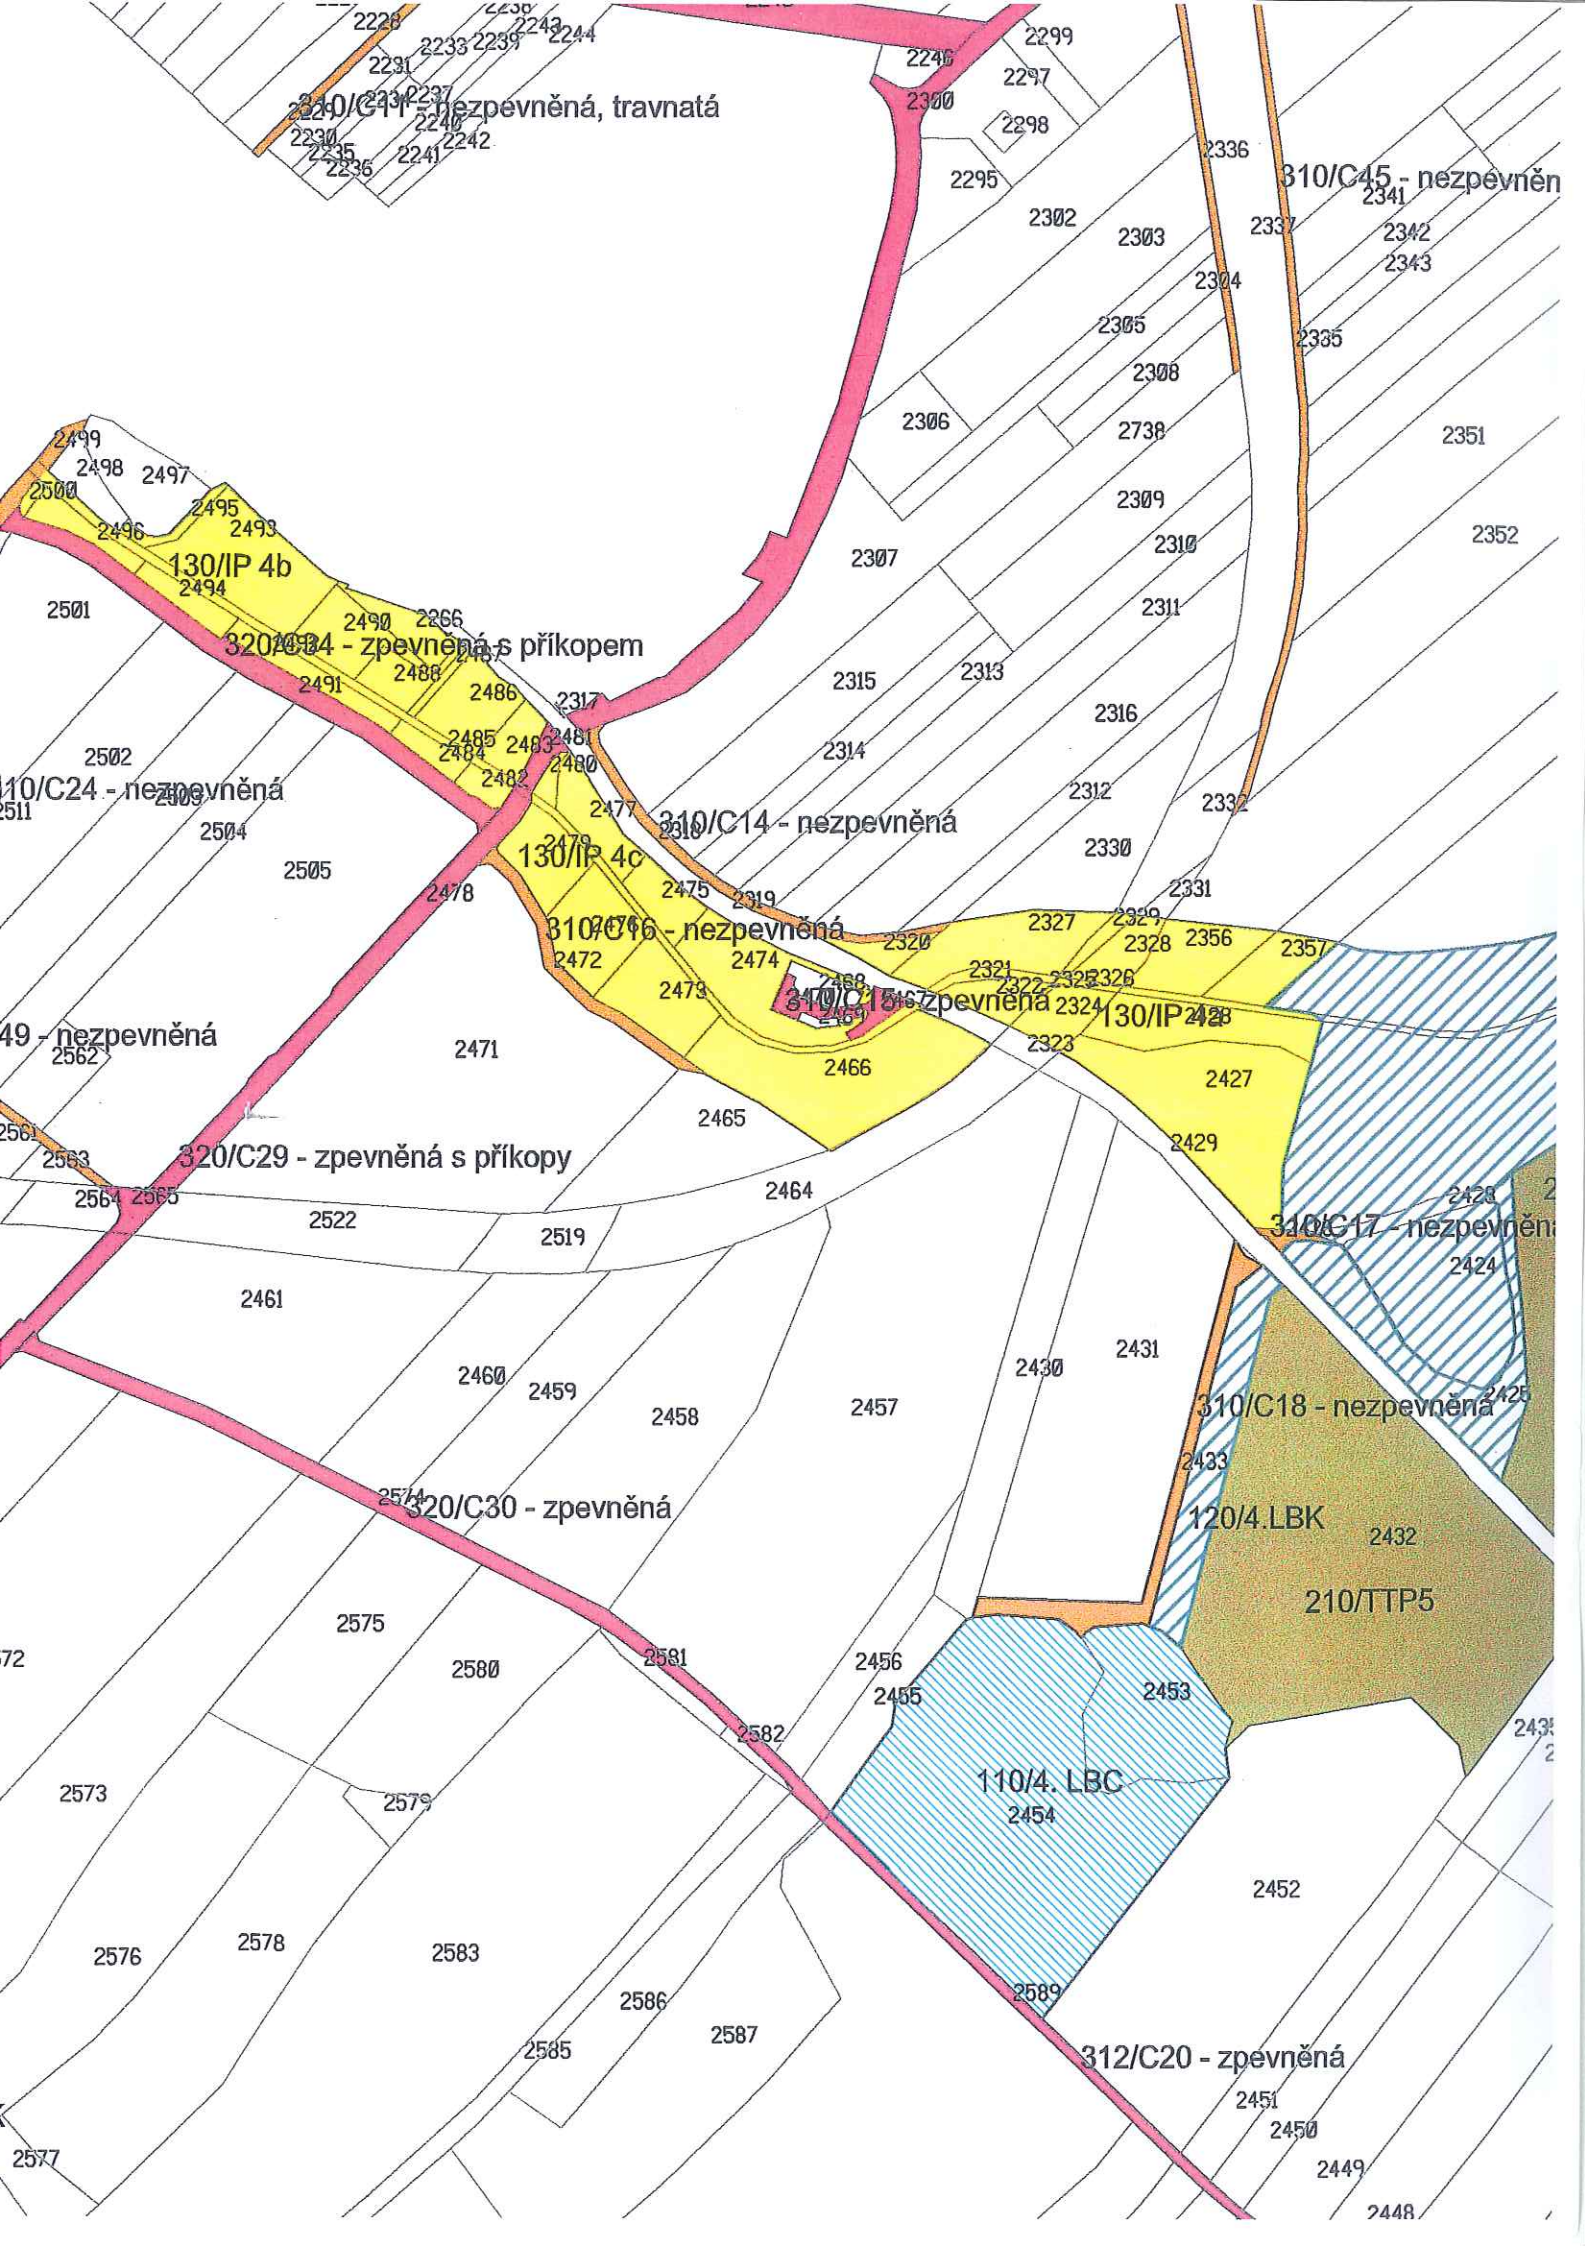

-  Trvale travní porosty, rybníky a další ochranné a krajir
-  CESTA ZPEVNĚNÁ
-  CESTA NEZPEVNĚNÁ
-  ZALESNĚNÍ
Výsadba porostů v souladu se zák. o lesích 289/1995 S

9 - nezpevněná

10/C58 - nezpevněná

C56 - nezpevněná

320/C25 - nezpevněná