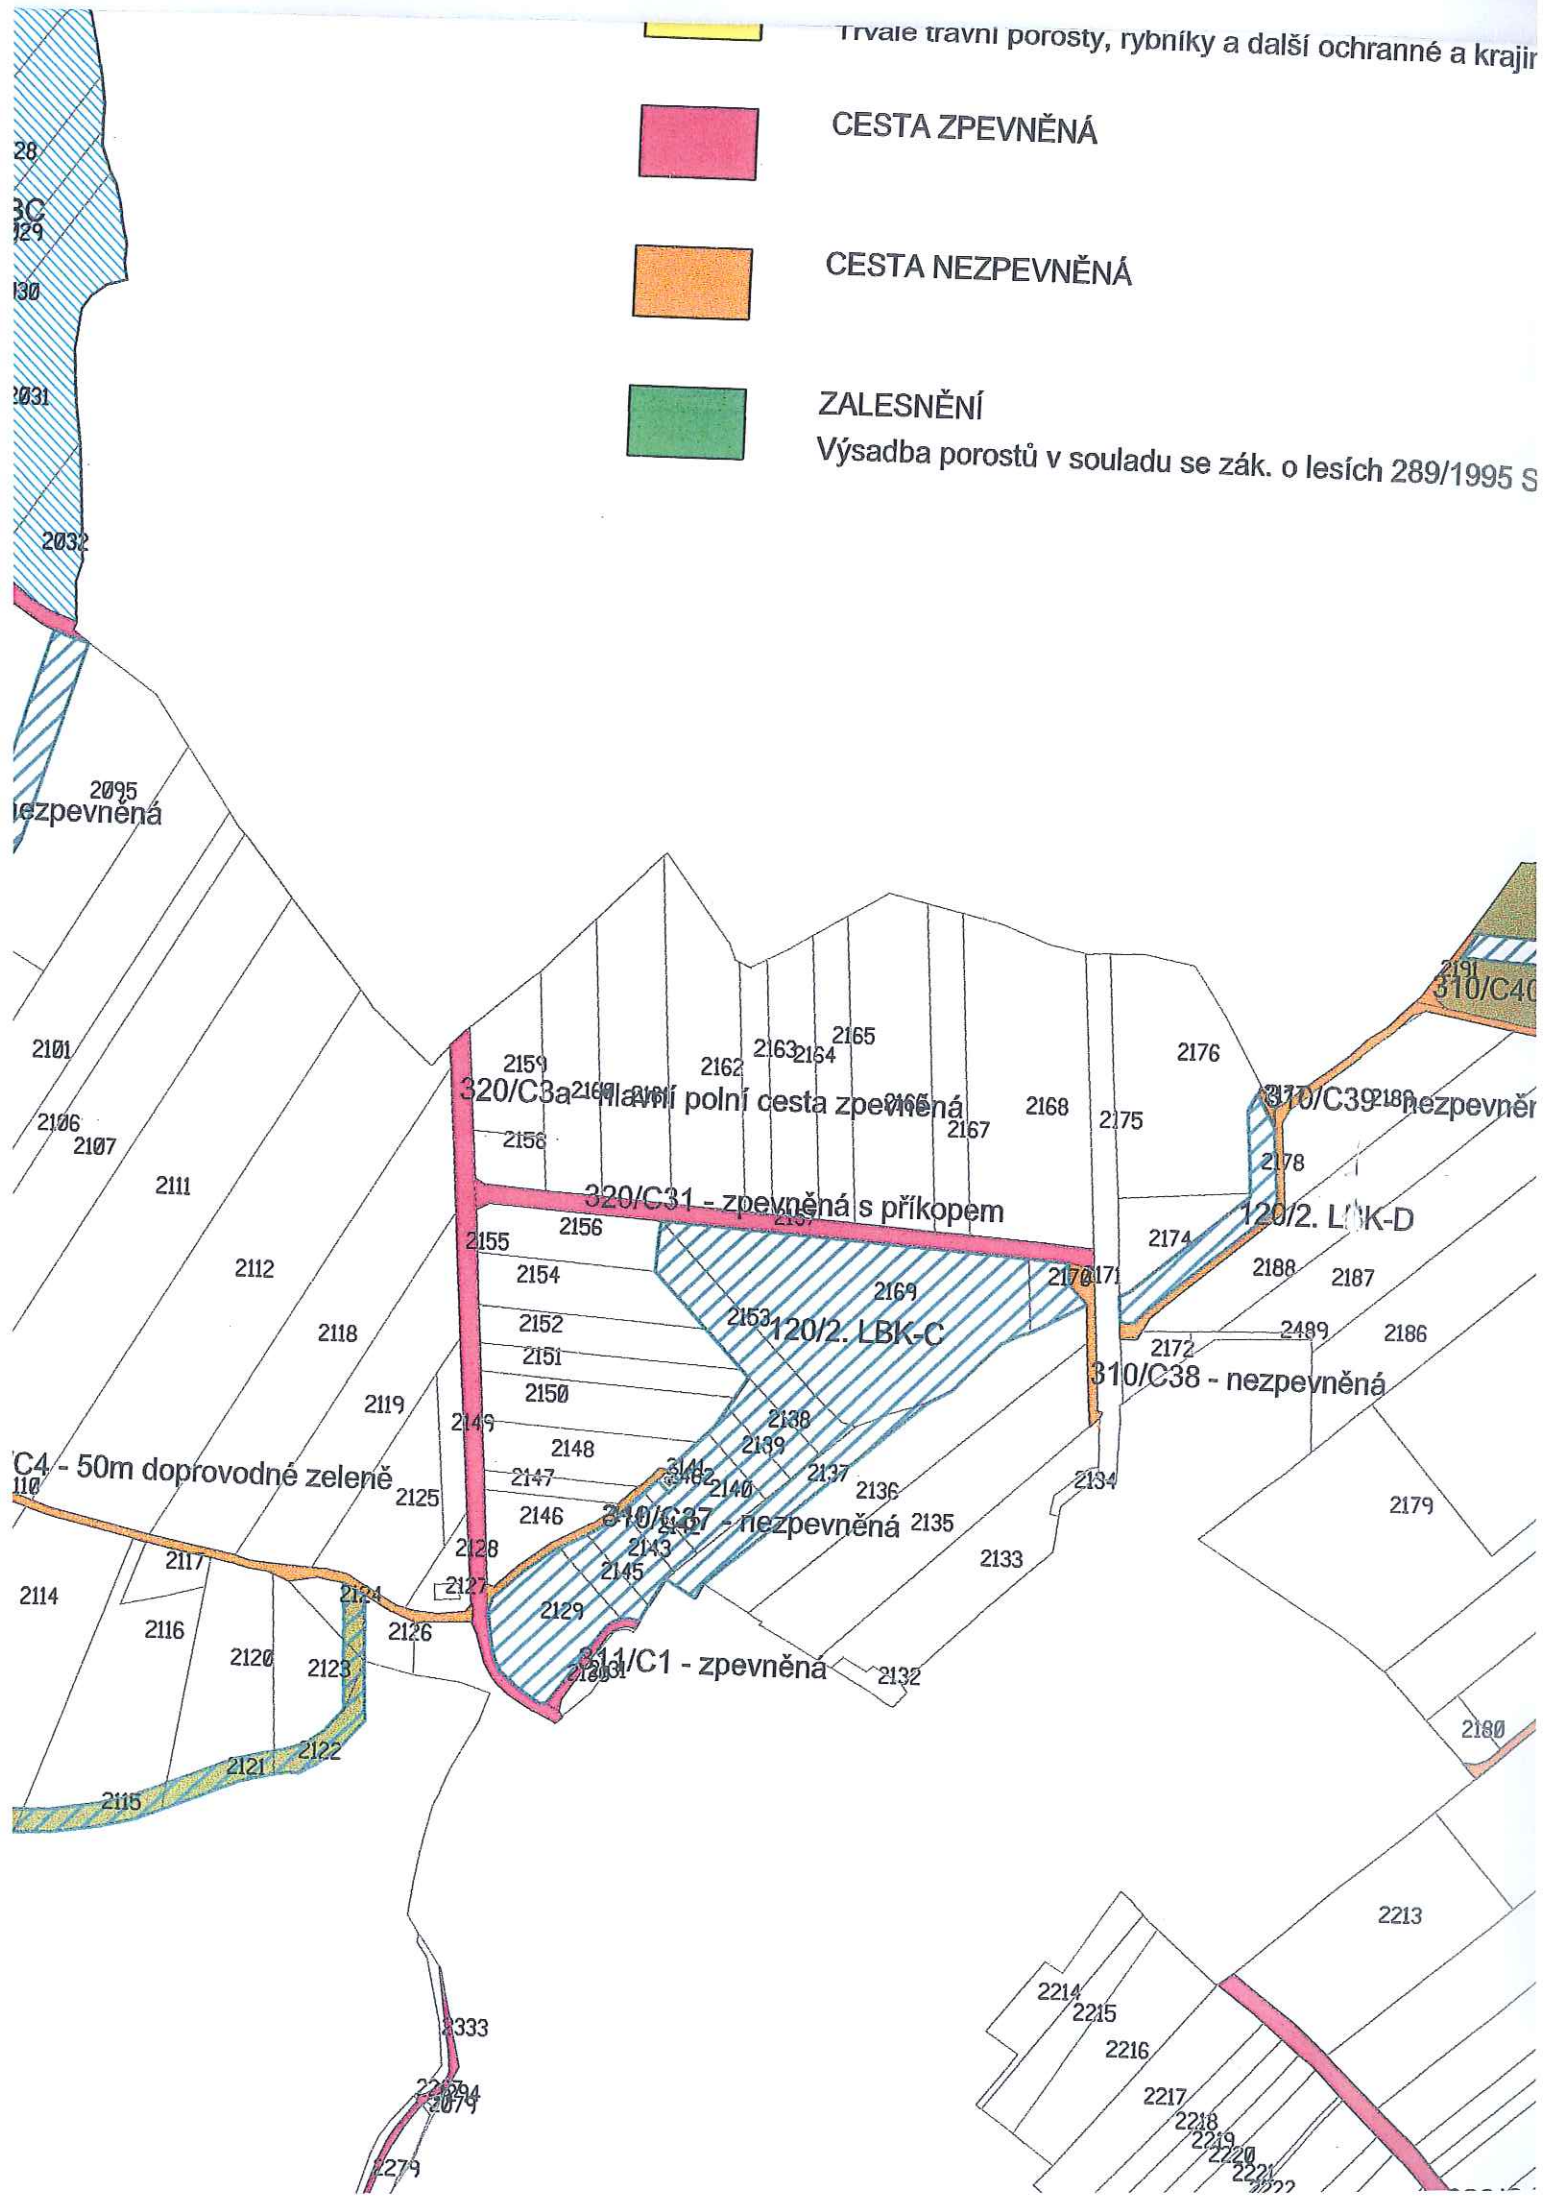

-  Trvale travní porosty, rybníky a další ochranné a krajir
-  CESTA ZPEVNĚNÁ
-  CESTA NEZPEVNĚNÁ
-  ZALESNĚNÍ
Výsadba porostů v souladu se zák. o lesích 289/1995 S

9 - nezpevněná

10/C58 - nezpevněná

C56 - nezpevněná

320/C25 - nezpevněná