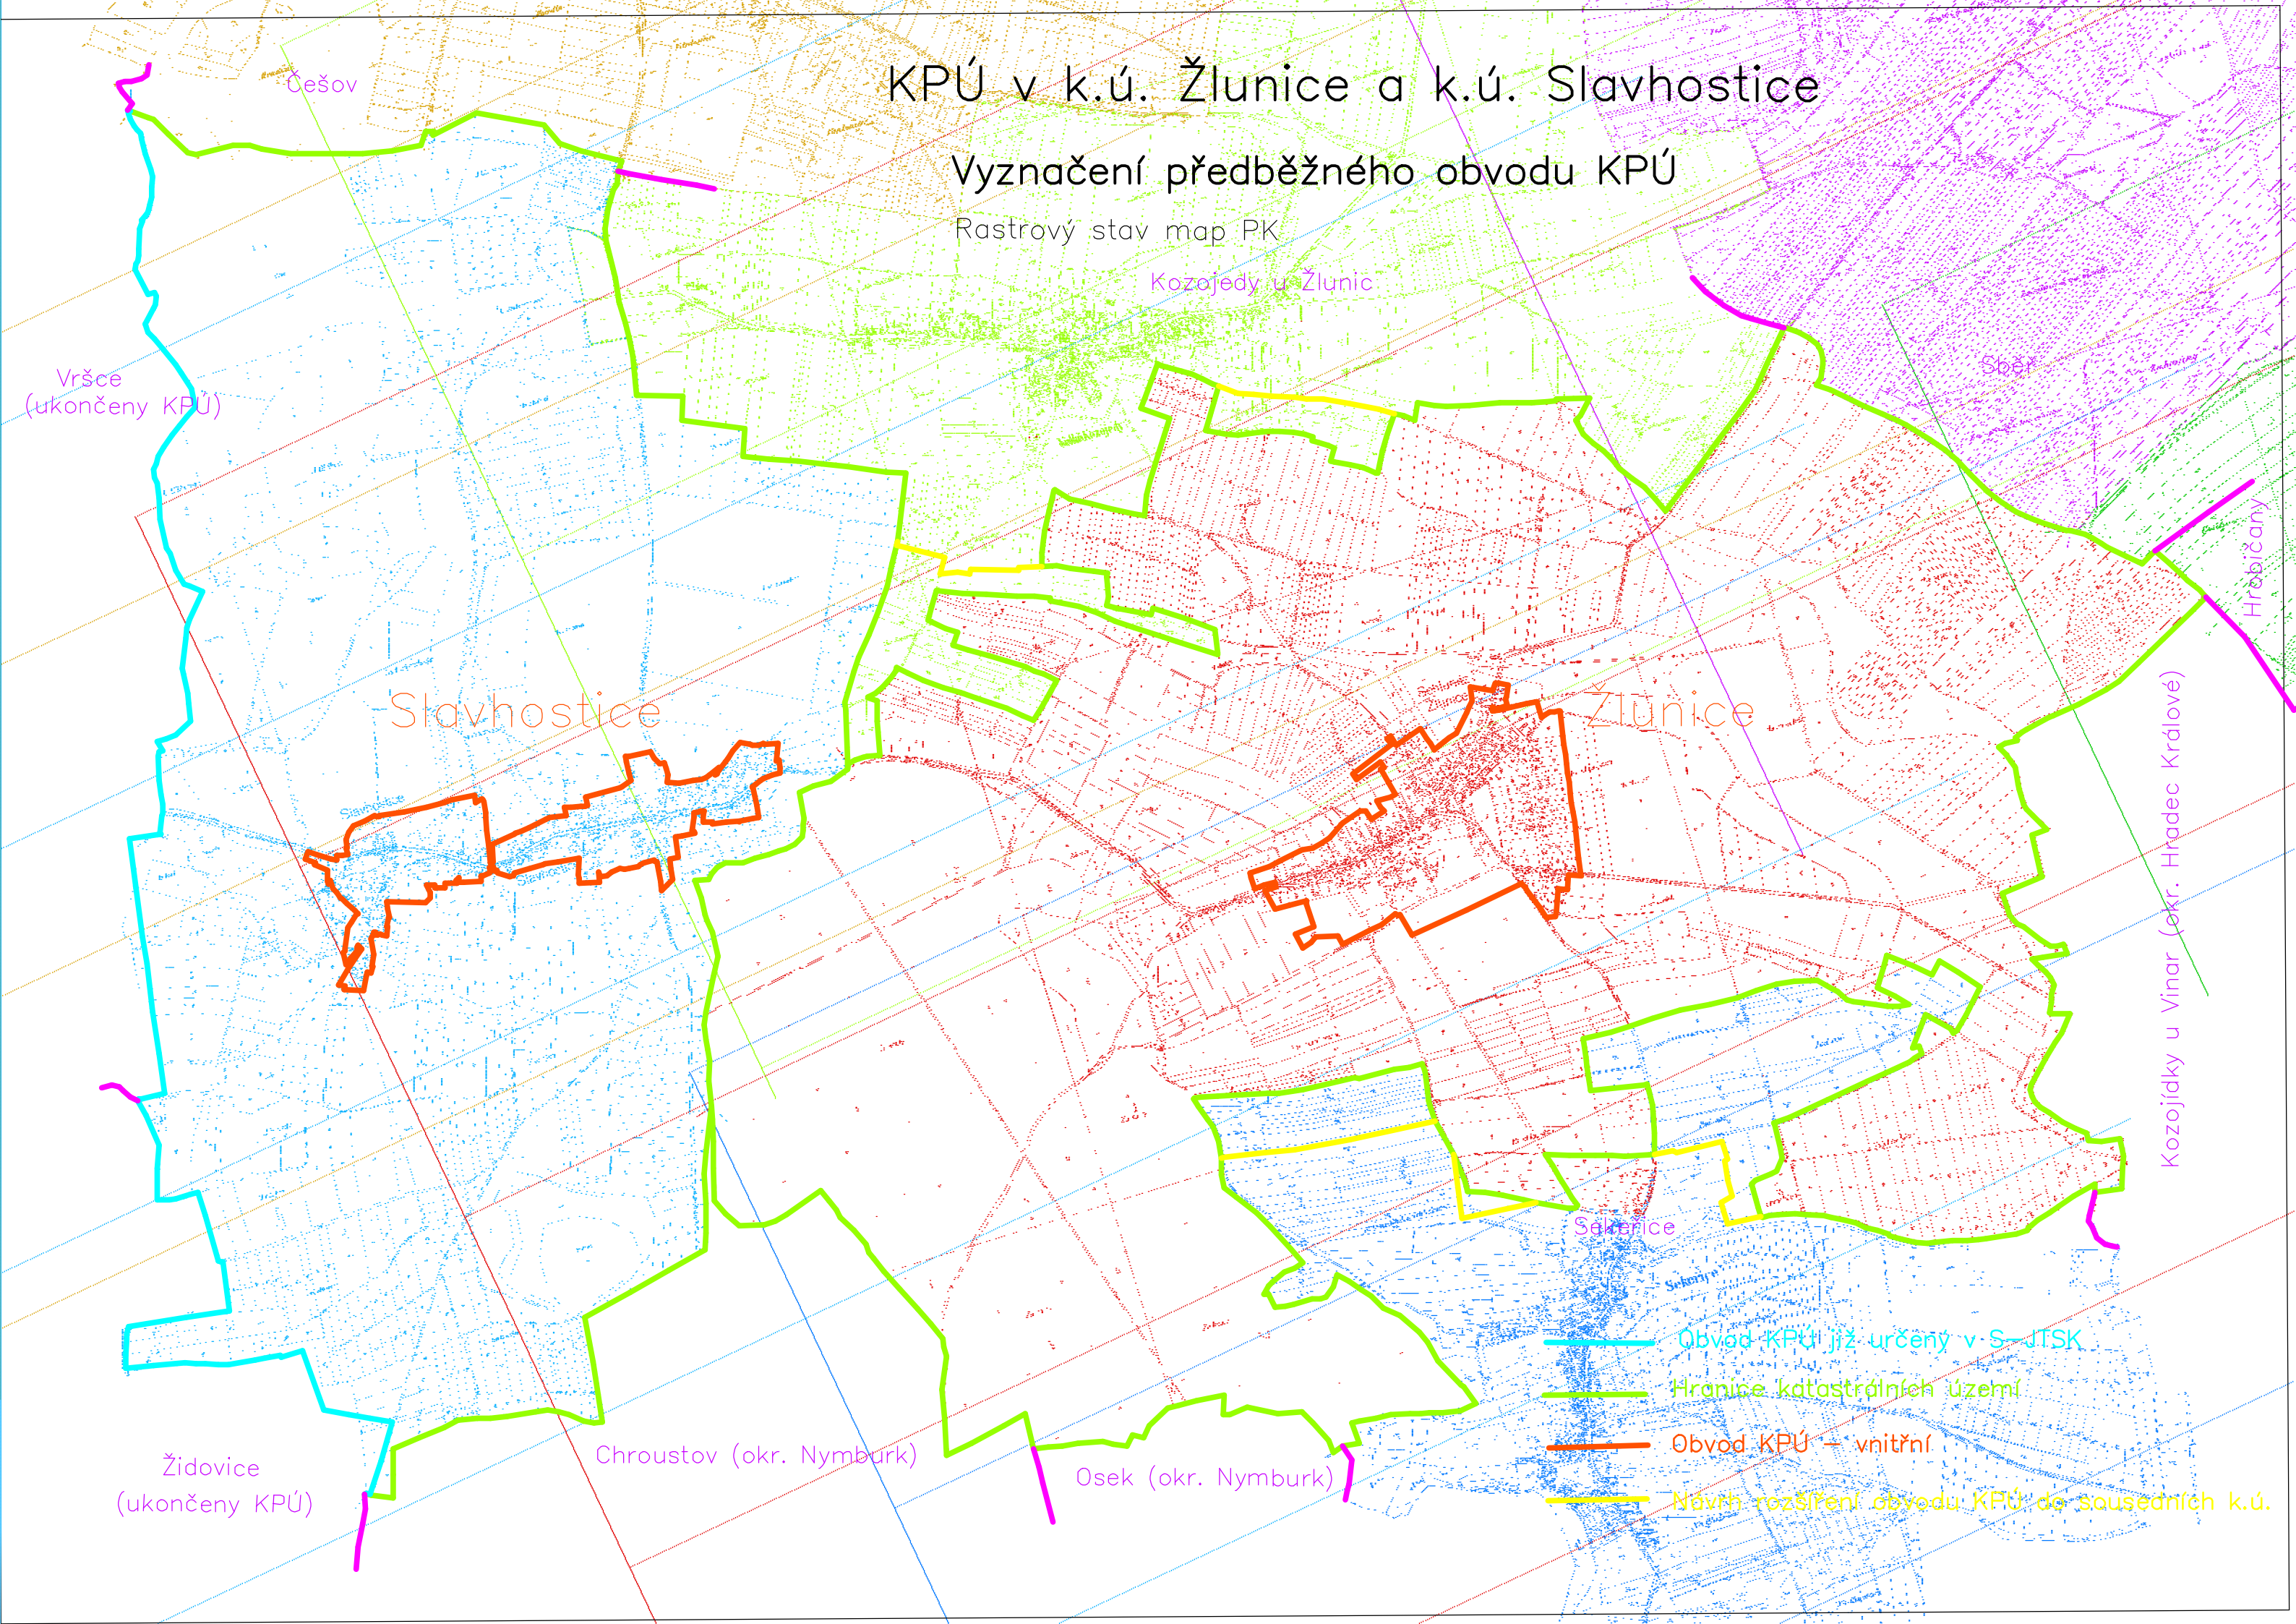

KPÚ v k.ú. Žlunice a k.ú. Slavhostice

Vyznačení předběžného obvodu KPÚ

Rastrový stav map PK

Vršce
(ukončeny KPÚ)

Češov

Kozojedy u Žlunic

Sběř

Slavhostice

Žlunice

Kozojdky u Vinar (okr. Hradec Králové)

Hřebčičany

Sekerčice

Židovice
(ukončeny KPÚ)

Chroustov (okr. Nymburk)

Osek (okr. Nymburk)

- Obvod KPÚ již určený v S-JTSK
- Hranice katastrálních území
- Obvod KPÚ – vnitřní
- Návrh rozšíření obvodu KPÚ do sousedních k.ú.