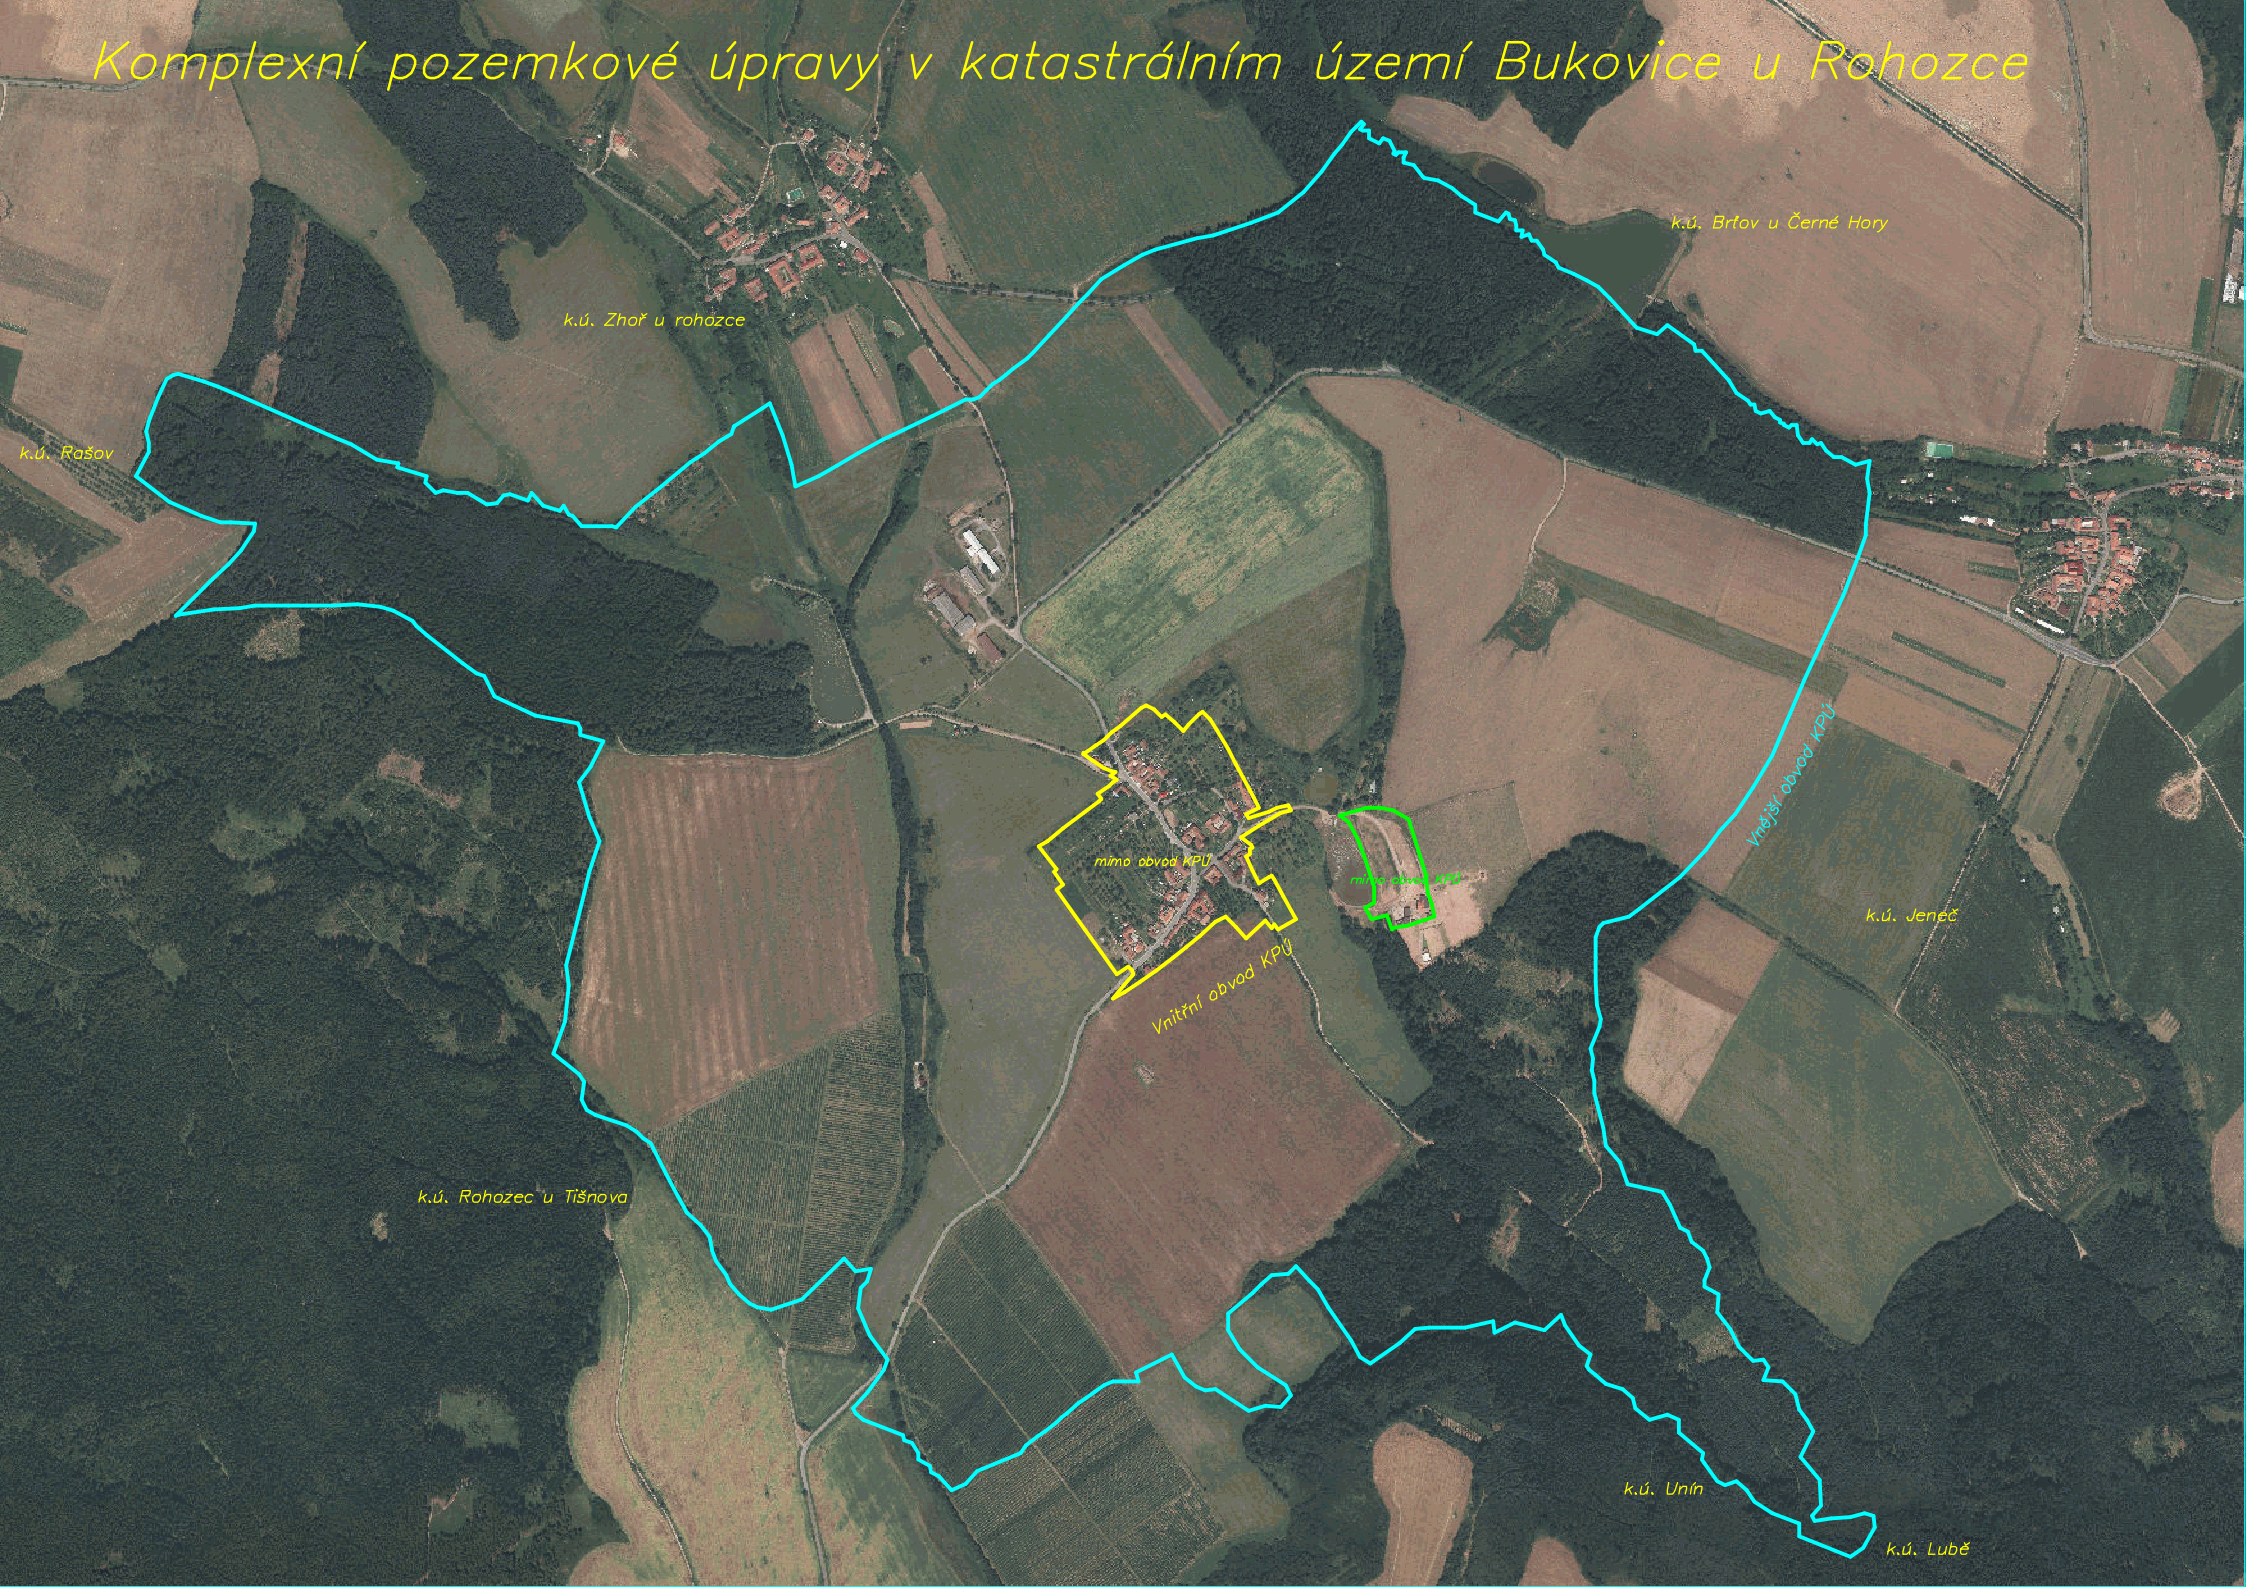

Komplexní pozemkové úpravy v katastrálním území Bukovice u Rohozce

k.ú. Brtov u Černé Hory

k.ú. Zhoř u Rohozce

k.ú. Rašov

mimo obvod KPÚ

Vnitřní obvod KPÚ

Vnější obvod KPÚ

k.ú. Jeněč

k.ú. Rohozec u Tišnova

k.ú. Uhlín

k.ú. Lubě