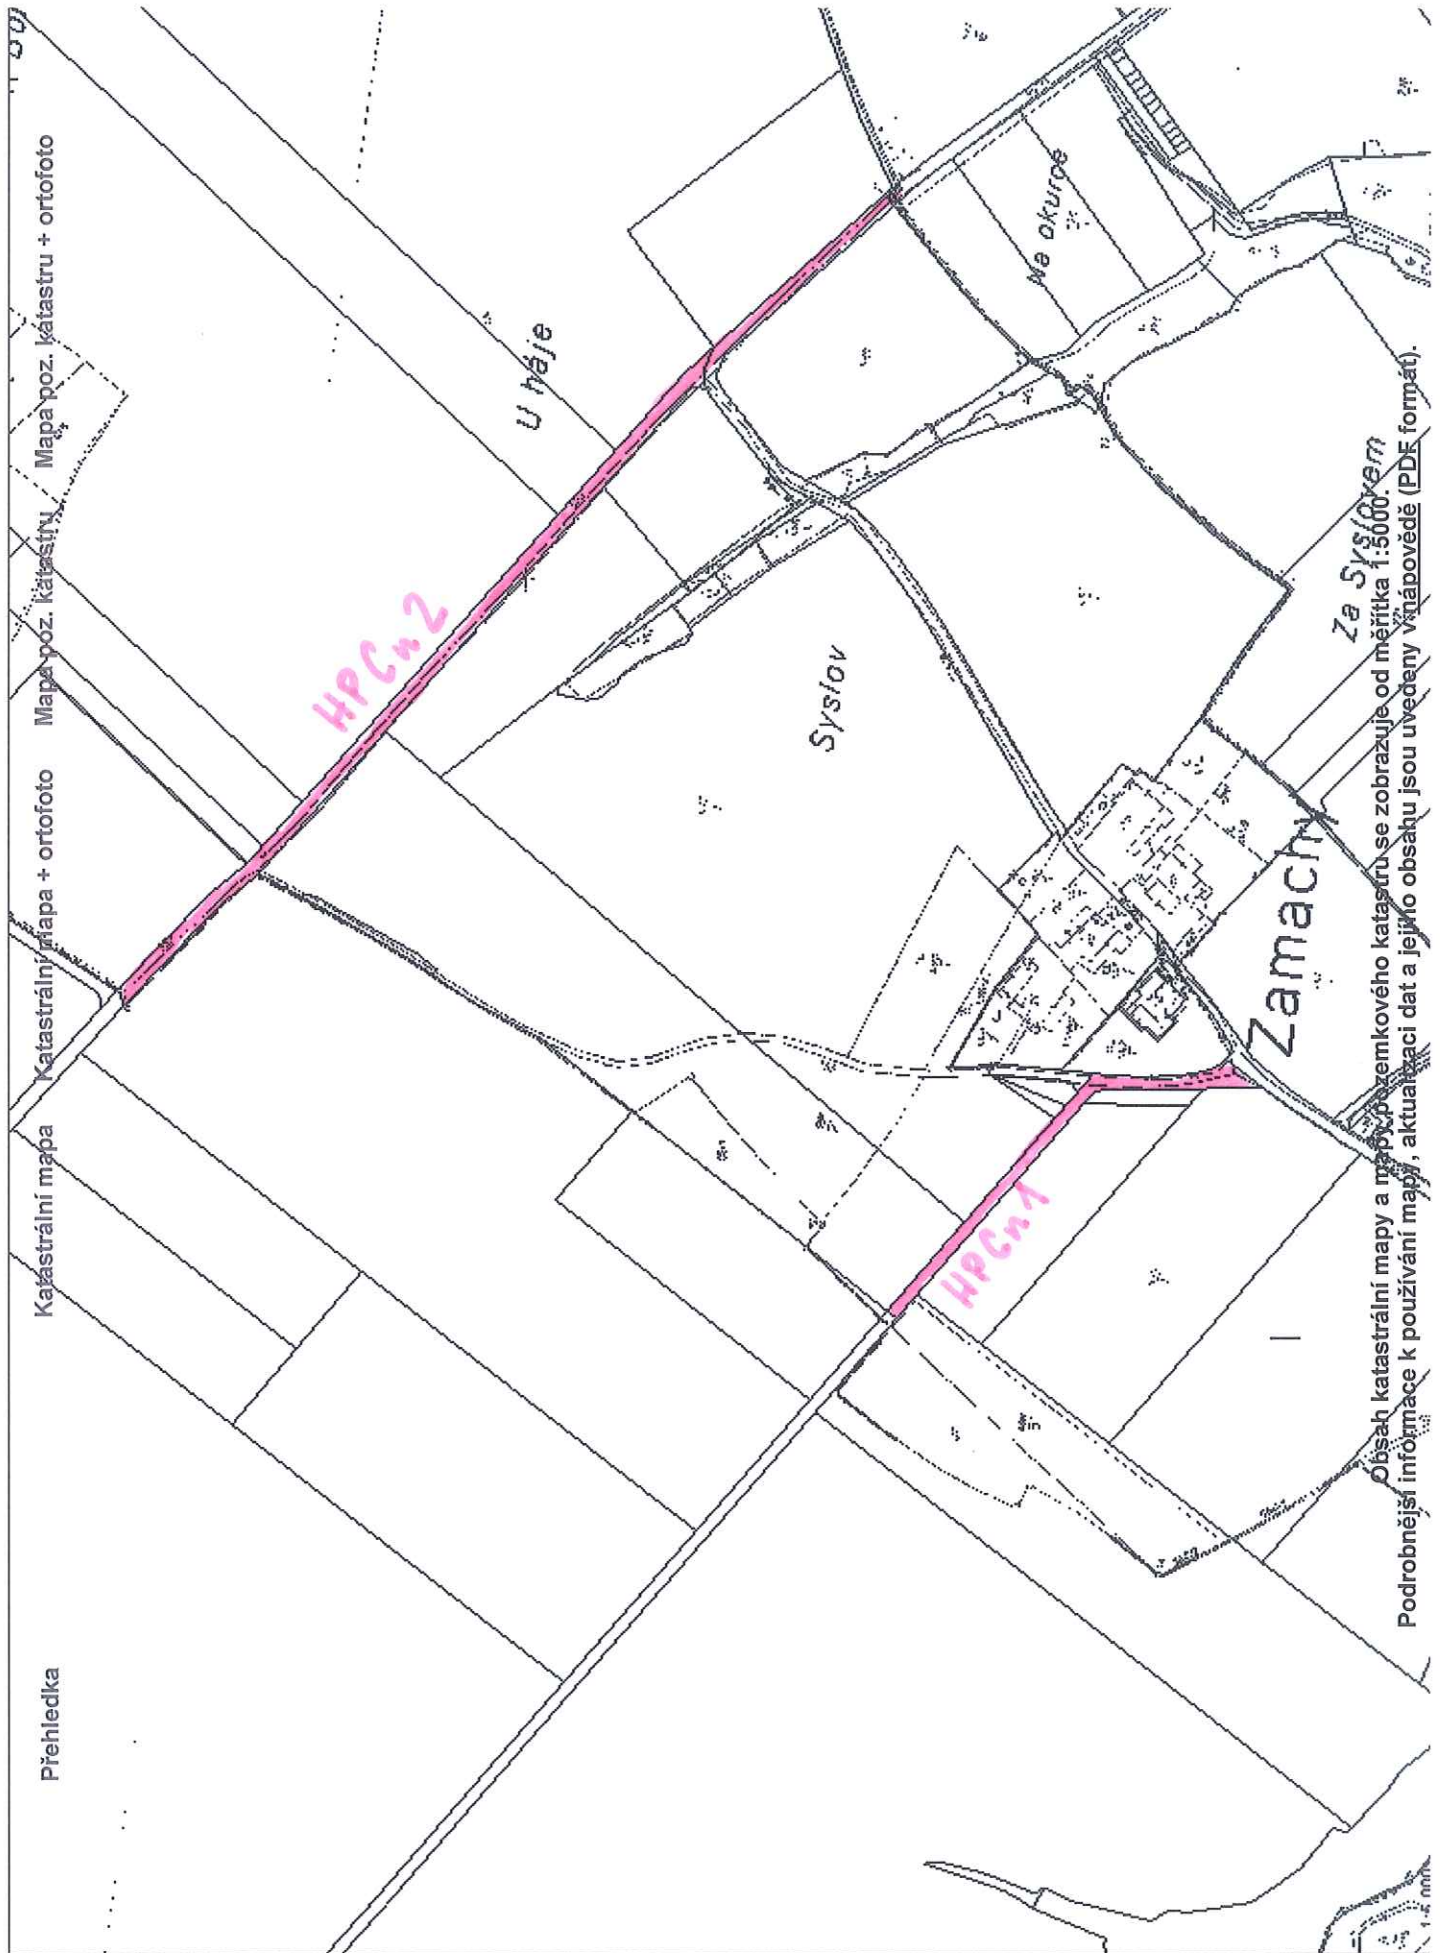

Čs.státní dráhy Všetaty-Turnov-Liberec

HPC 9

K. Č. Chotětov

Přehledka

Kadastrální mapa

Kadastrální mapa + ortofoto

Mapa poz. katastru

Mapa poz. katastru + ortofoto

HPCn2

HPCn1

U háje

Systov

Zamachy

Ne okuroš

Za Systovem

Obsah katastrální mapy a mapy pozemkového katastru se zobrazuje od měřítka 1:5000.
Podrobnější informace k používání mapy, aktualizaci dat a jejího obsahu jsou uvedeny v nábově (PDF formát).