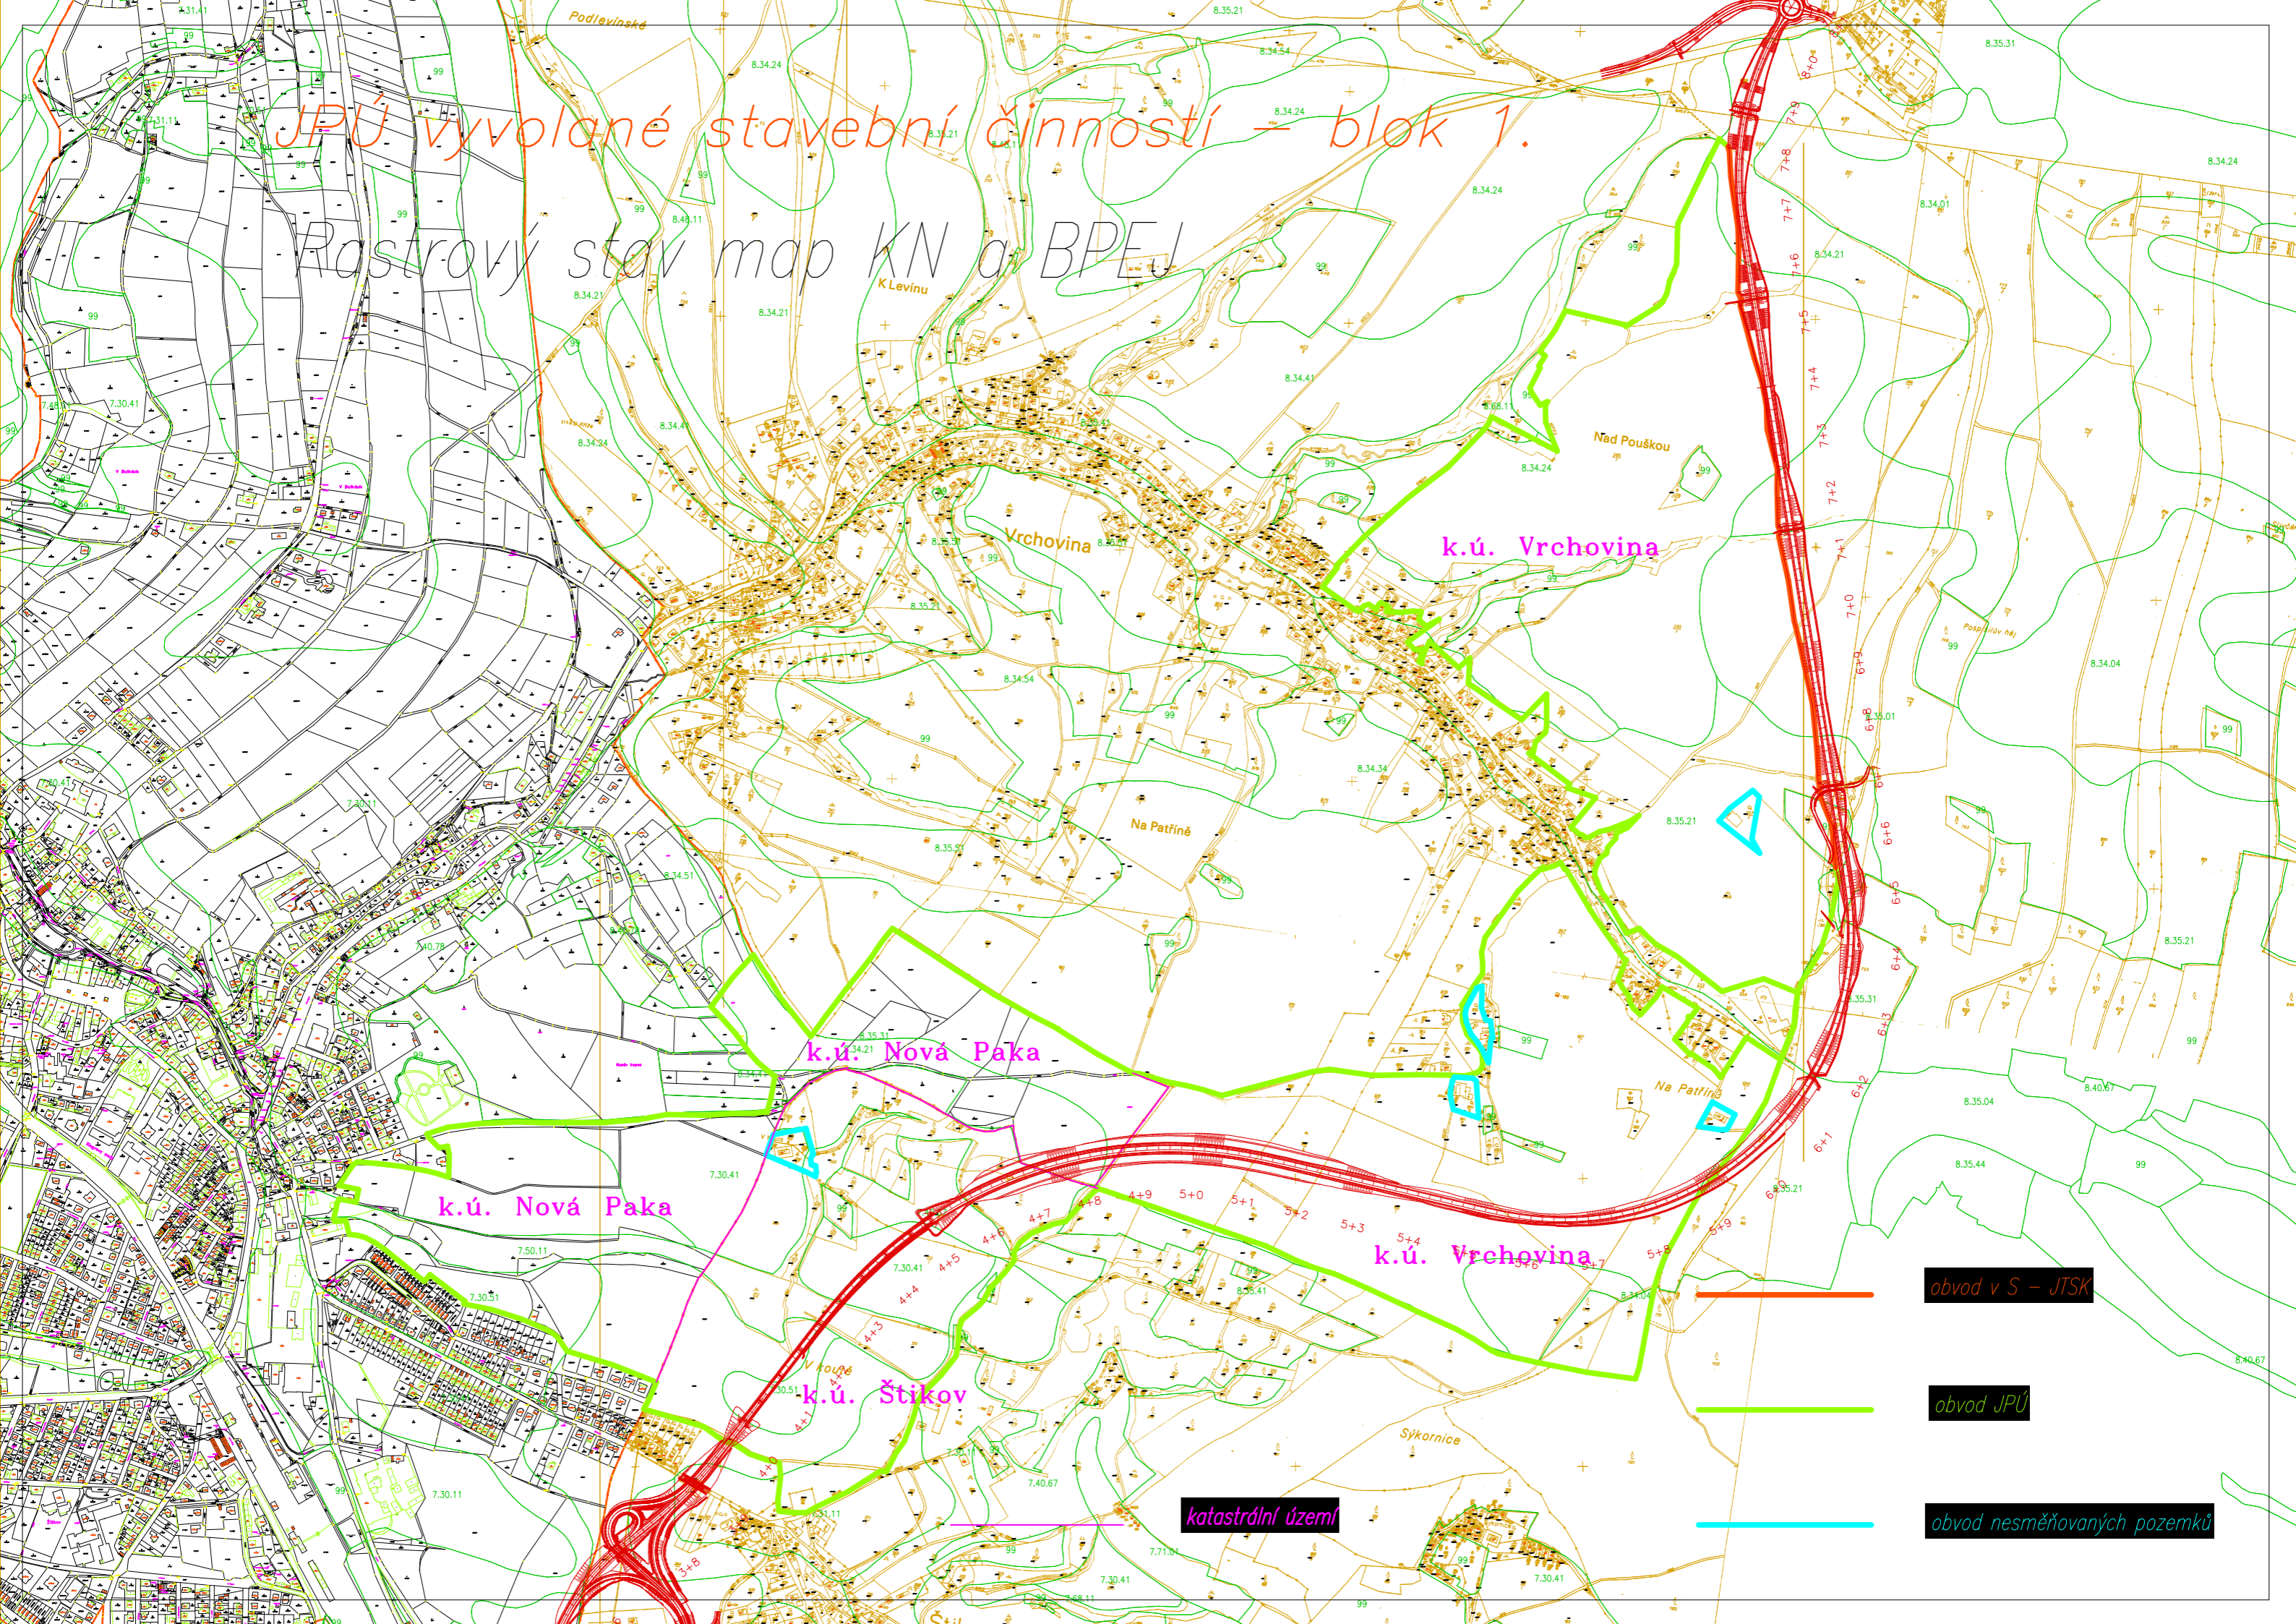

# JPÚ vyvolané stavební činností – blok 1

Rastrový stav map KN a BPEJ

k.ú. Vrchovina

k.ú. Nová Paka

k.ú. Nová Paka

k.ú. Vrchovina

k.ú. Štikov

katastrální území

obvod v S - JTSK

obvod JPÚ

obvod nesměňovaných pozemků