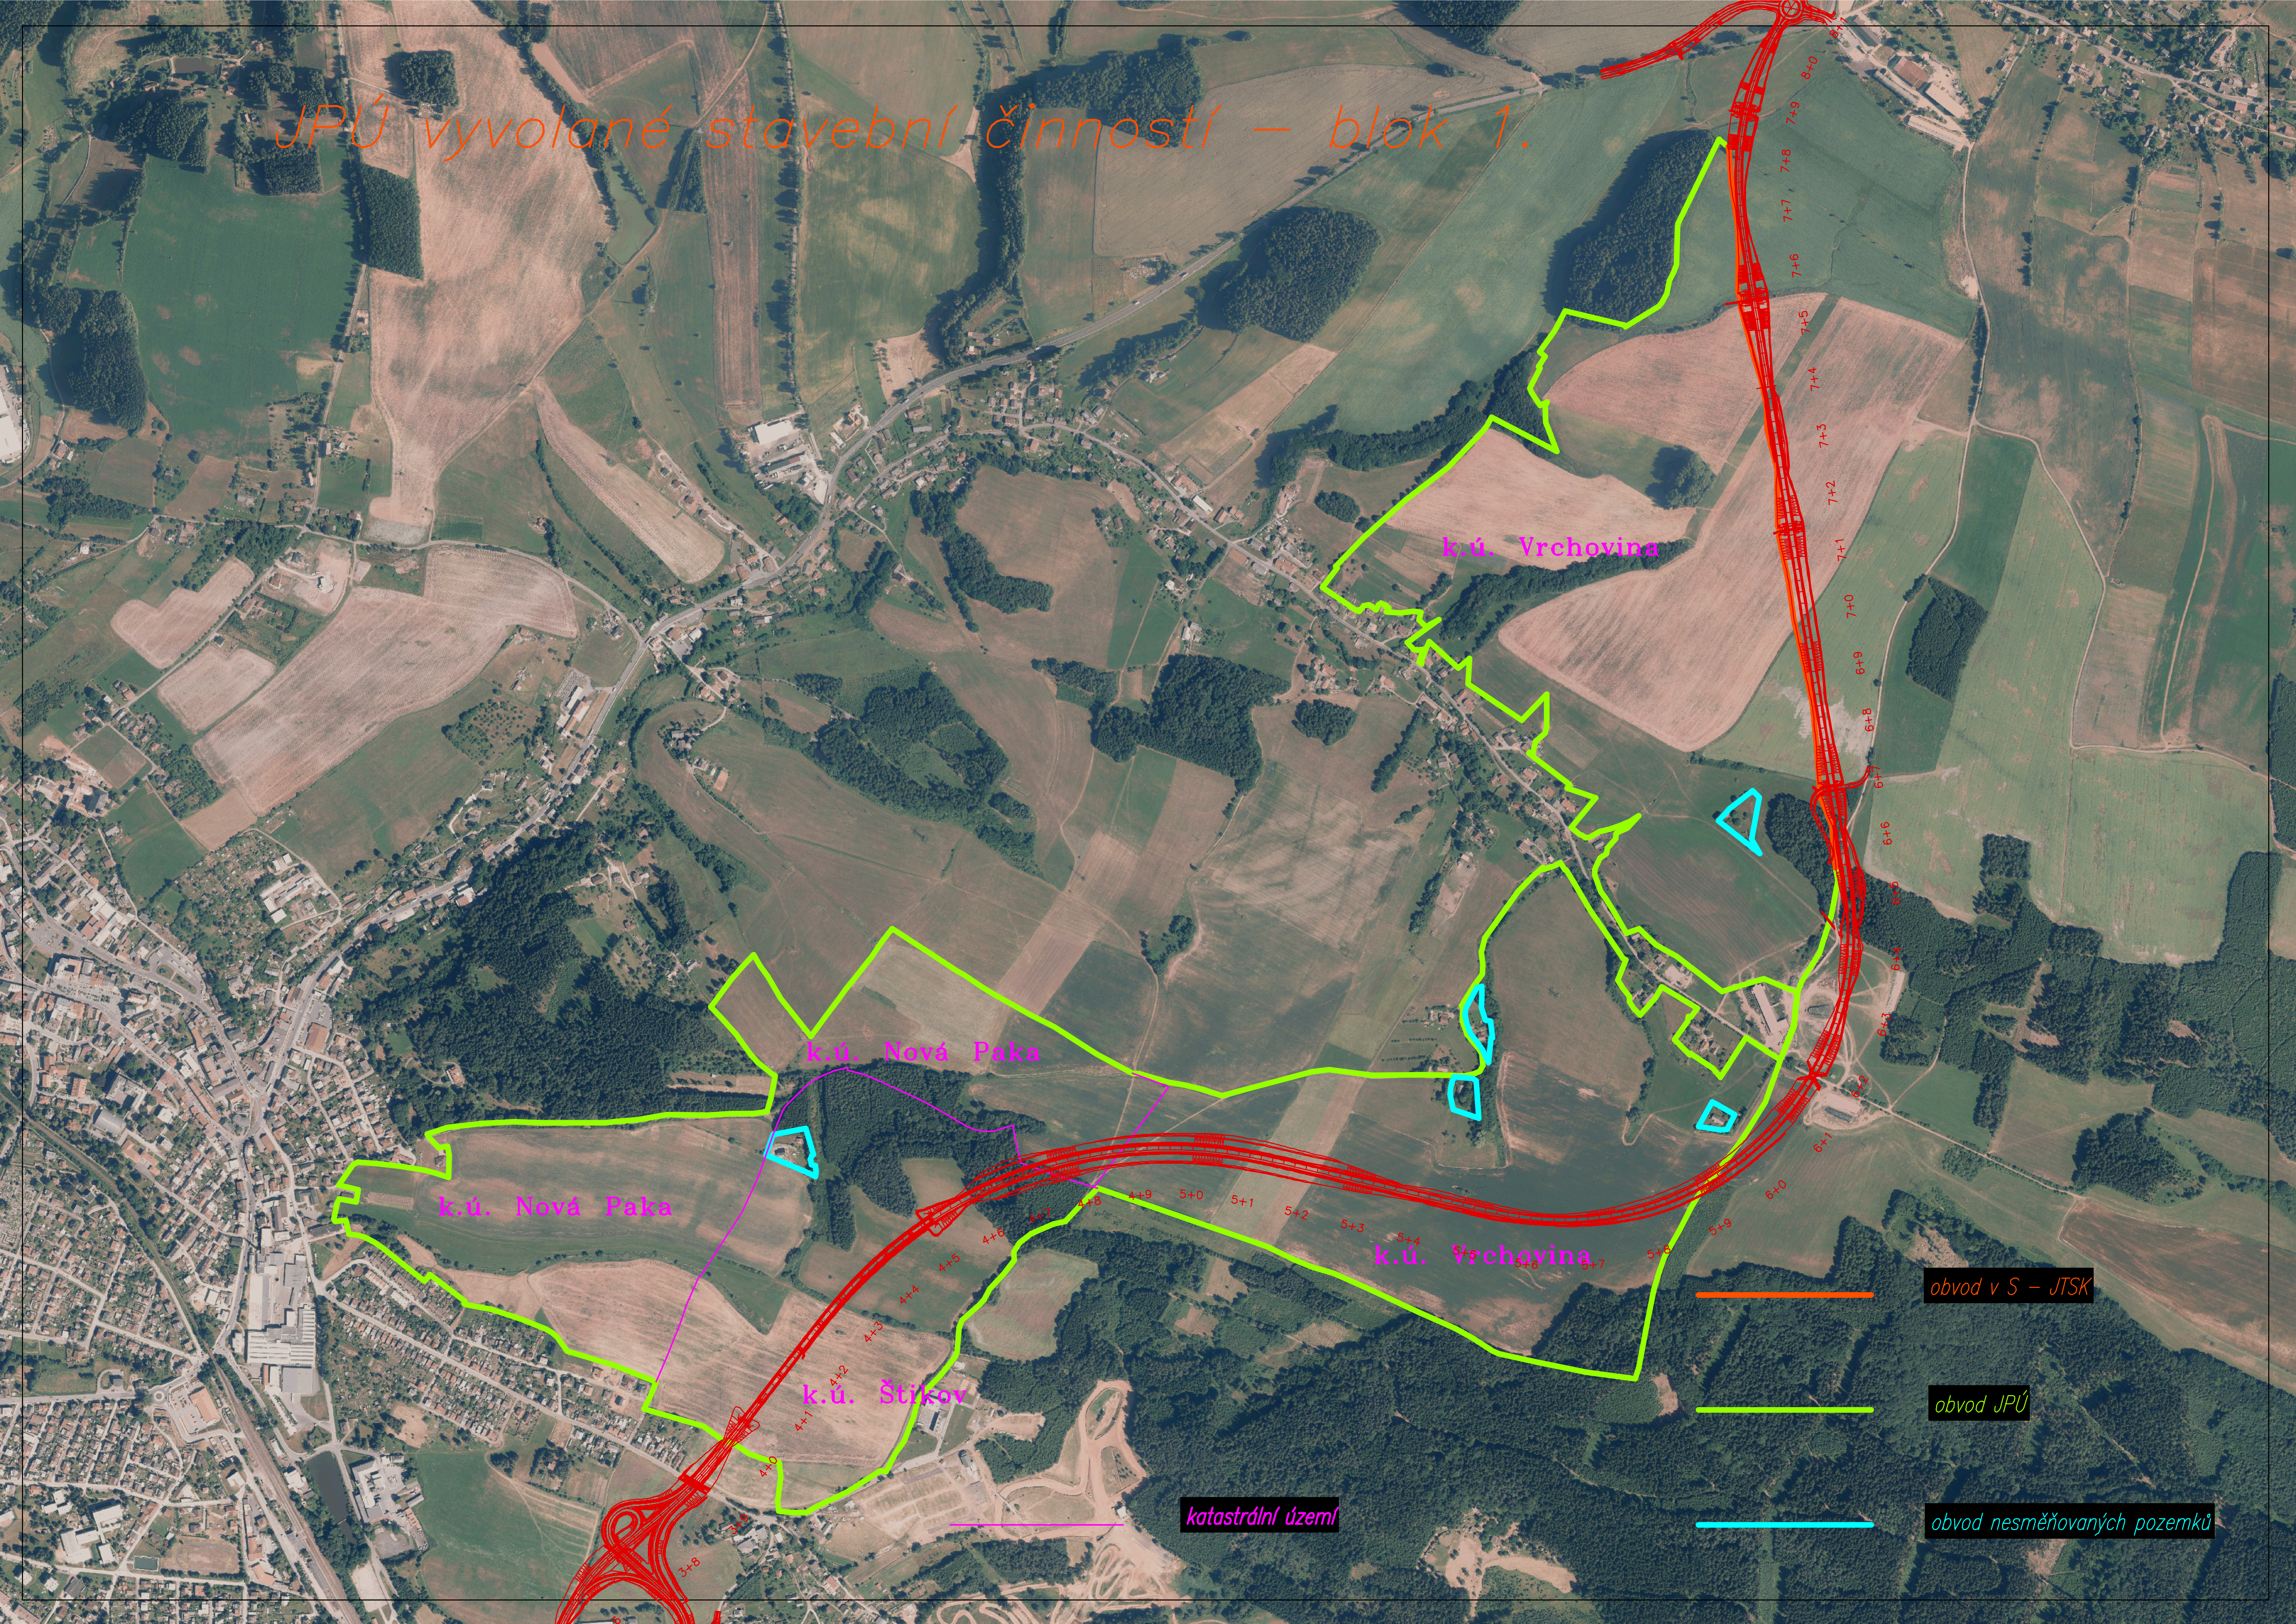

*JPÚ vyvolané stavební činností – blok 1.*

k.ú. Vrchovina

k.ú. Nová Paka

k.ú. Nová Paka

k.ú. Vrchovina

k.ú. Střikov

katastrální území

obvod v S – JTSK

obvod JPÚ

obvod nesměřovaných pozemků