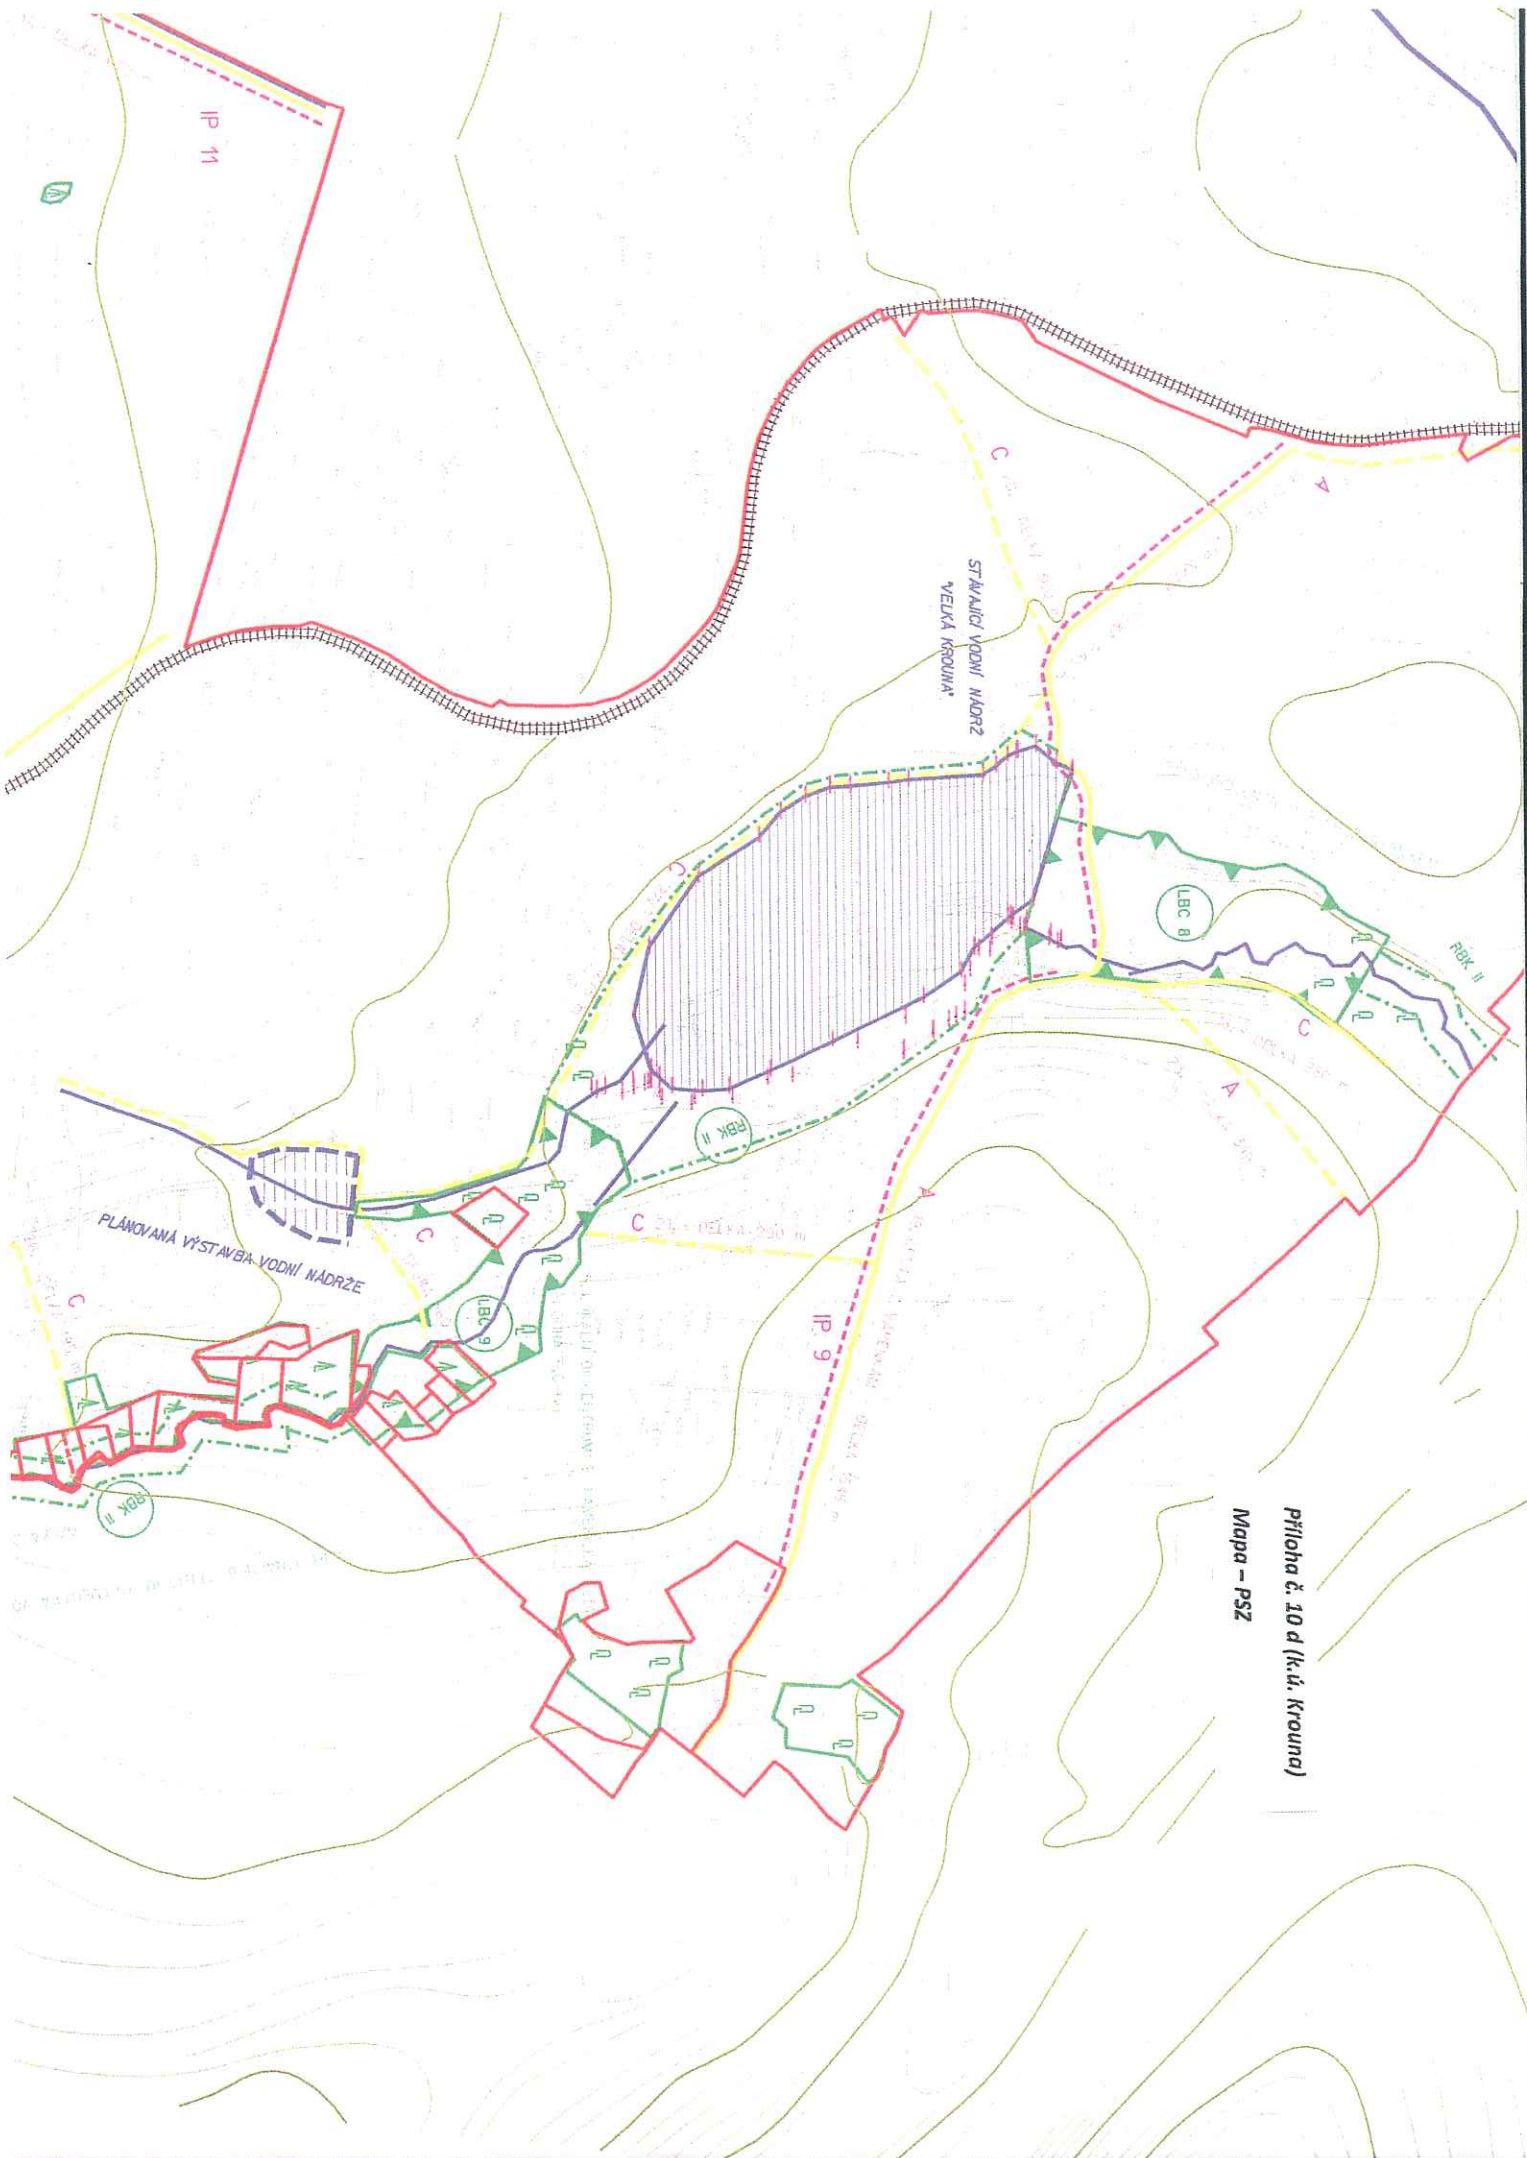

1:4455

Legenda:

- 1/1 krasa br
- 1/2 krasa br
- 1/3 krasa br
- 1/4 krasa br
- 1/5 krasa br
- 1/6 krasa br
- 1/7 krasa br
- 1/8 krasa br
- 1/9 krasa br
- 1/10 krasa br
- 1/11 krasa br
- 1/12 krasa br
- 1/13 krasa br
- 1/14 krasa br
- 1/15 krasa br
- 1/16 krasa br
- 1/17 krasa br
- 1/18 krasa br
- 1/19 krasa br
- 1/20 krasa br
- 1/21 krasa br
- 1/22 krasa br
- 1/23 krasa br
- 1/24 krasa br
- 1/25 krasa br
- 1/26 krasa br
- 1/27 krasa br
- 1/28 krasa br
- 1/29 krasa br
- 1/30 krasa br
- 1/31 krasa br
- 1/32 krasa br
- 1/33 krasa br
- 1/34 krasa br
- 1/35 krasa br
- 1/36 krasa br
- 1/37 krasa br
- 1/38 krasa br
- 1/39 krasa br
- 1/40 krasa br
- 1/41 krasa br
- 1/42 krasa br
- 1/43 krasa br
- 1/44 krasa br
- 1/45 krasa br
- 1/46 krasa br
- 1/47 krasa br
- 1/48 krasa br
- 1/49 krasa br
- 1/50 krasa br
- 1/51 krasa br
- 1/52 krasa br
- 1/53 krasa br
- 1/54 krasa br
- 1/55 krasa br
- 1/56 krasa br
- 1/57 krasa br
- 1/58 krasa br
- 1/59 krasa br
- 1/60 krasa br
- 1/61 krasa br
- 1/62 krasa br
- 1/63 krasa br
- 1/64 krasa br
- 1/65 krasa br
- 1/66 krasa br
- 1/67 krasa br
- 1/68 krasa br
- 1/69 krasa br
- 1/70 krasa br
- 1/71 krasa br
- 1/72 krasa br
- 1/73 krasa br
- 1/74 krasa br
- 1/75 krasa br
- 1/76 krasa br
- 1/77 krasa br
- 1/78 krasa br
- 1/79 krasa br
- 1/80 krasa br
- 1/81 krasa br
- 1/82 krasa br
- 1/83 krasa br
- 1/84 krasa br
- 1/85 krasa br
- 1/86 krasa br
- 1/87 krasa br
- 1/88 krasa br
- 1/89 krasa br
- 1/90 krasa br
- 1/91 krasa br
- 1/92 krasa br
- 1/93 krasa br
- 1/94 krasa br
- 1/95 krasa br
- 1/96 krasa br
- 1/97 krasa br
- 1/98 krasa br
- 1/99 krasa br
- 1/100 krasa br

Příloha č. 10 d (k.ú. Krounka)
Mapa - DKM

Zdroje dat:
Digitální ortofotomapa
© Český úřad
zeměměřický
Data půdních bloků a dílů
© Ministerstvo zemědělství

Vyvozeno v aplikaci:
Staveland LPS
© Staveland s.r.o.

Vyhotovil: 30.10.2012, Pilarová Šárka.

Příloha č. 10 d (k.ú. Krounka)
Mapa – PSZ

Príloha č. 10 d (k ú. Krouna)

Mapa - PSZ