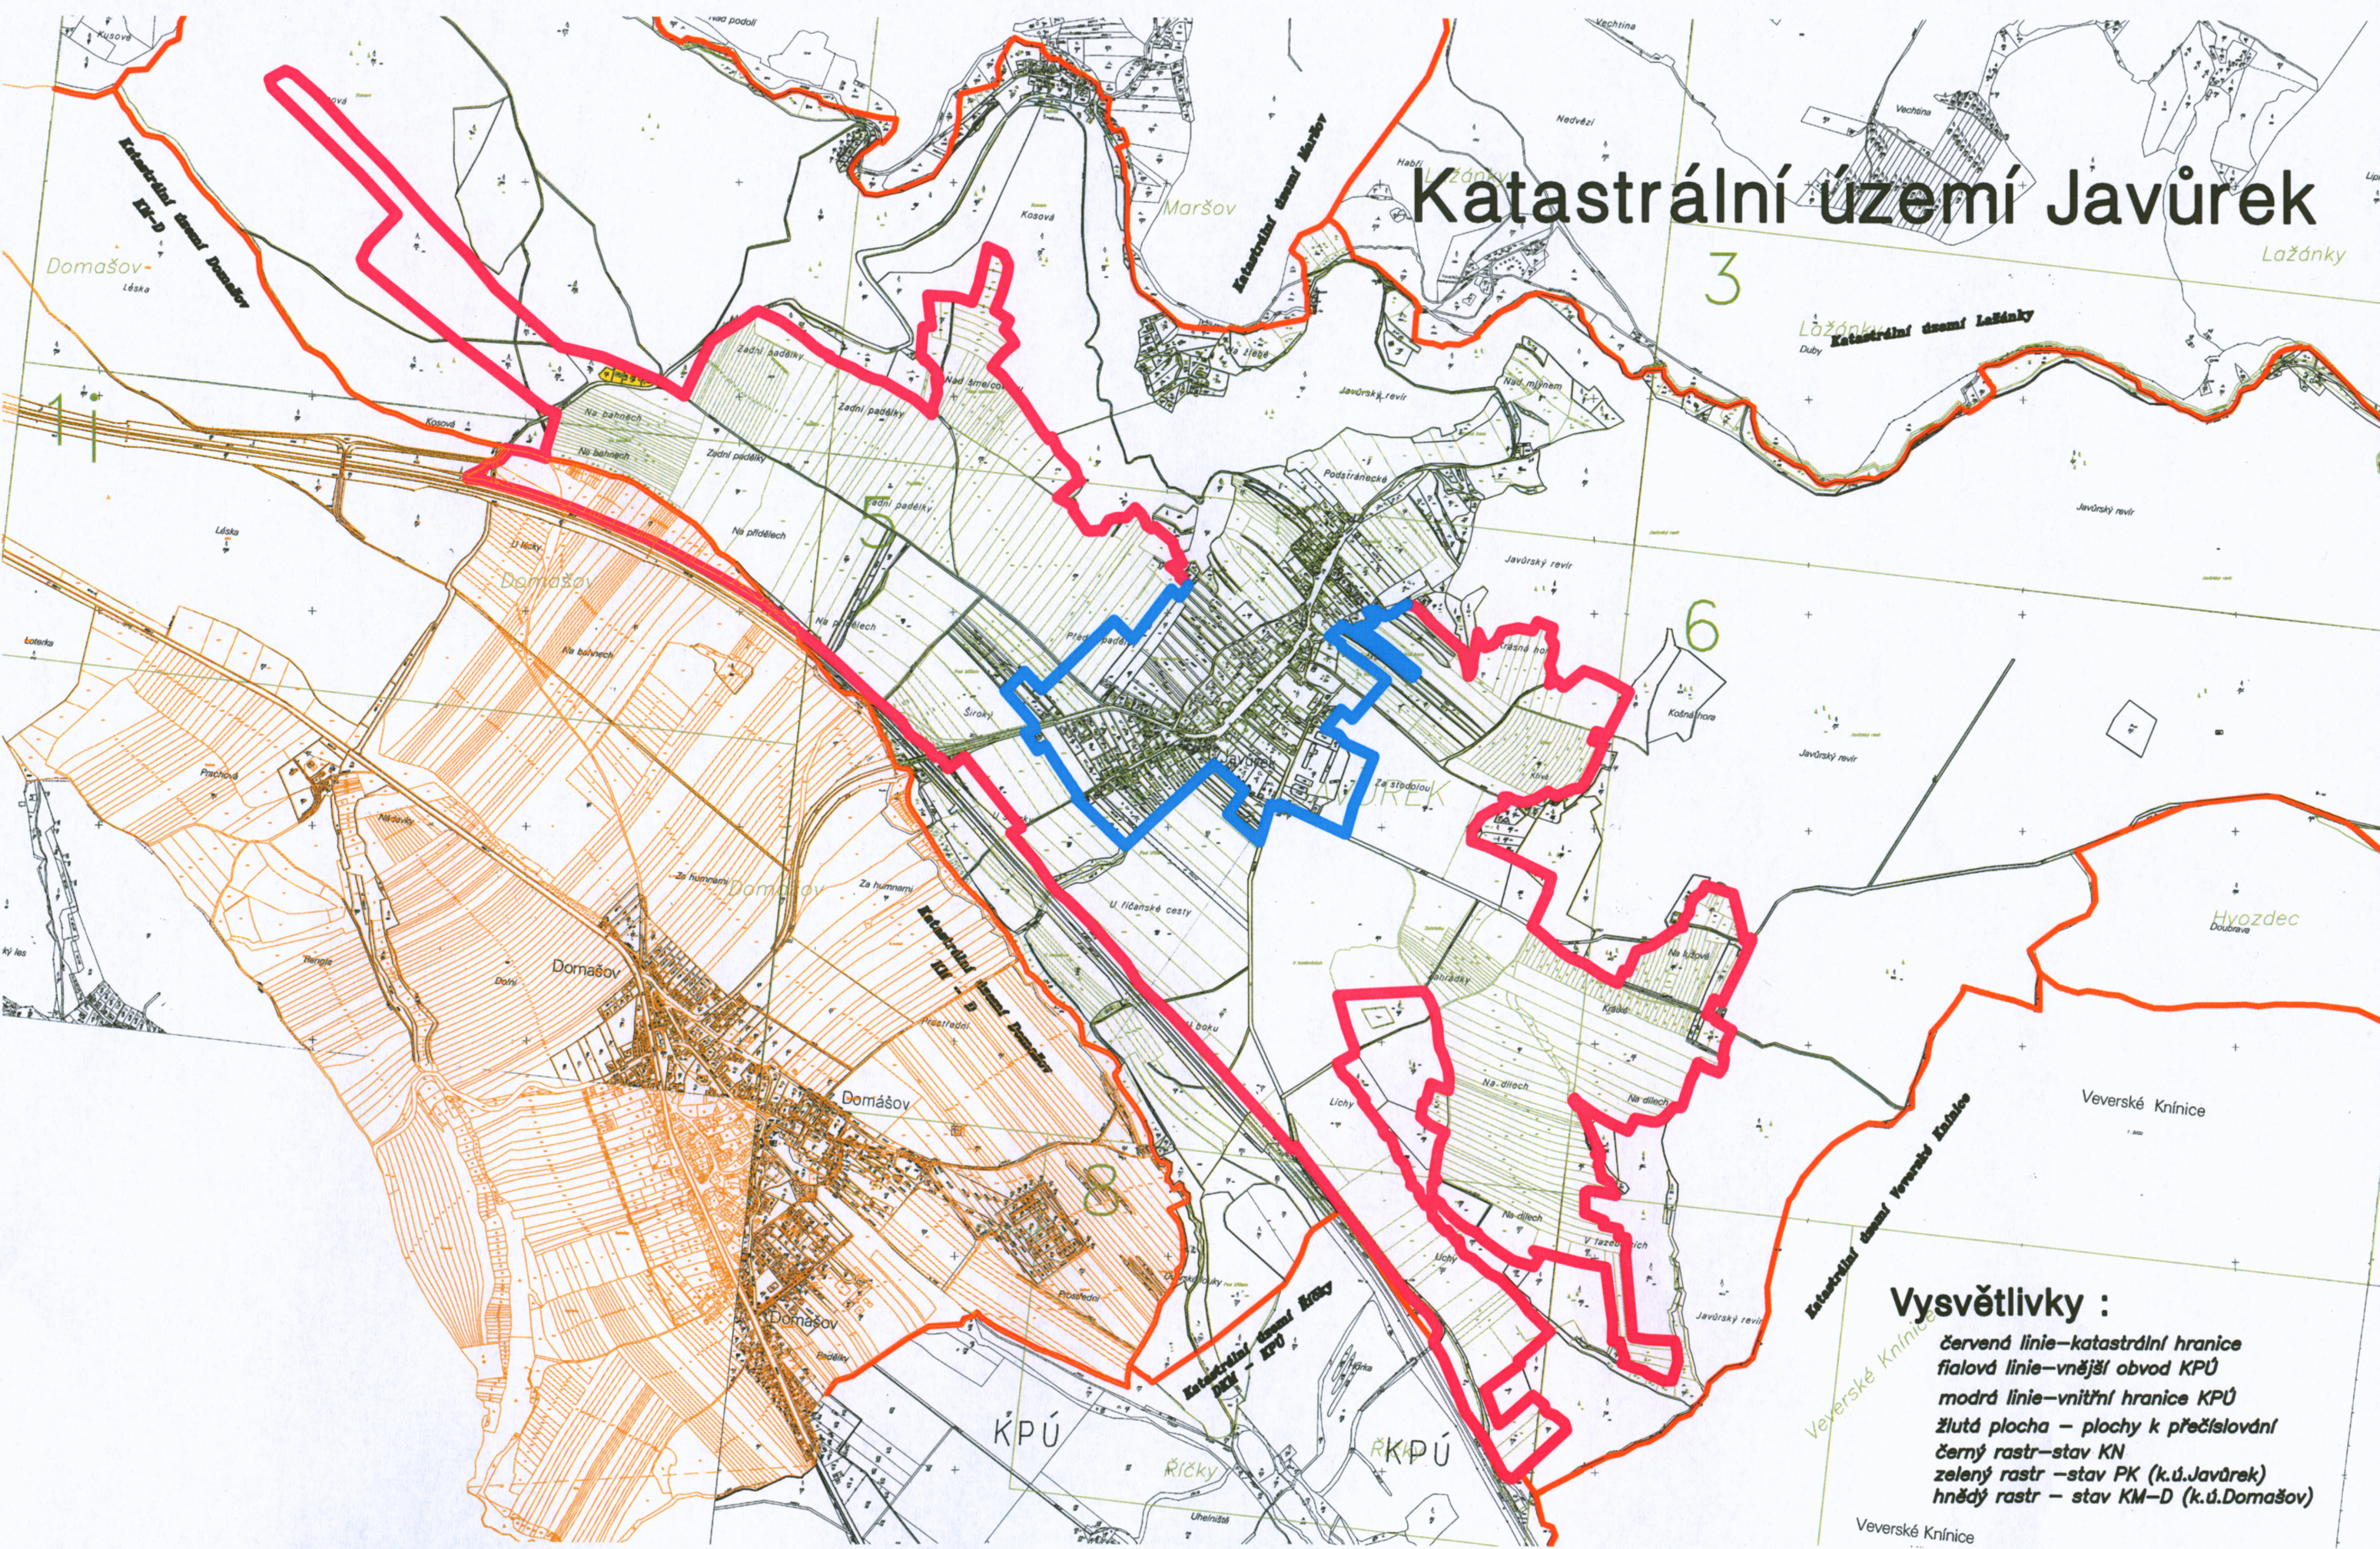

# Katastrální území Javůrek

- Vysvětlivky :**
- červená linie – katastrální hranice
  - fialová linie – vnější obvod KPÚ
  - modrá linie – vnitřní hranice KPÚ
  - žlutá plocha – plochy k přečíslování
  - černý rastr – stav KN
  - zelený rastr – stav PK (k.ú. Javůrek)
  - hnědý rastr – stav KM-D (k.ú. Domašov)

Veverské Knínice