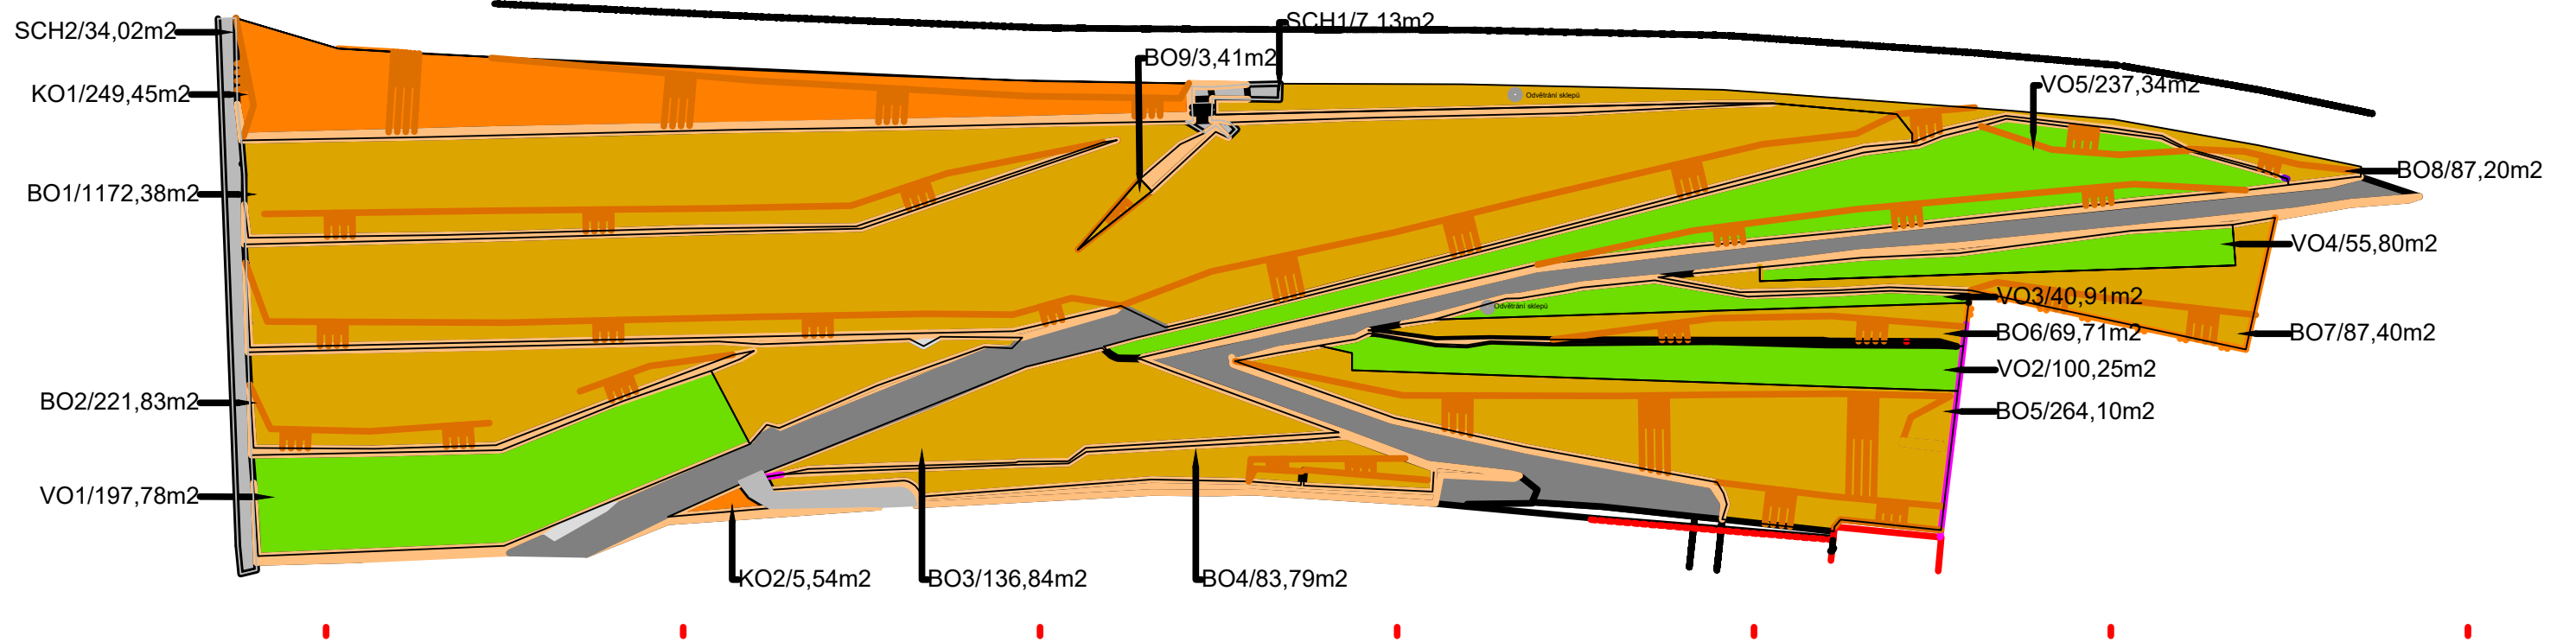

VÝKRES PLOCH ODSTRAŇOVANÝCH

LEGENDA

- VO VINNÁ RÉVA K ODSTRANĚNÍ
- BO BYLINNÉ POROSTY ODSTRAŇOVANÉ
- KO KEŘE ODSTRAŇOVANÉ
- SCH SCHODIŠTĚ - PLOCHA K VYČIŠTĚNÍ

Bíba - zahradní architektura, s.r.o.

Břízová 243/5, Čečelice 277 32 IČ: 24661953
 tel.: +420 604 486 320 e-mail: tomas.biba@seznam.cz

vypracovali:	Ing. Tomáš Bíba, Ing. Lenka Bíbová, Ing. Zuzana Tancerová	datum:	prosinec 2019
investor:	Výzkumný ústav rostlinné výroby v.v.i, Drnovská 507, Praha 6 Ruzyně	měřítko:	poměrové
místo:	Výzkumná stanice vinařská, Karlštejn 98, 267 18 K.Ú.: 344/1 Budňany, Karlštejn	formát:	A3
příloha:	VÝKRES PLOCH ODSTRAŇOVANÝCH	číslo přílohy:	2.