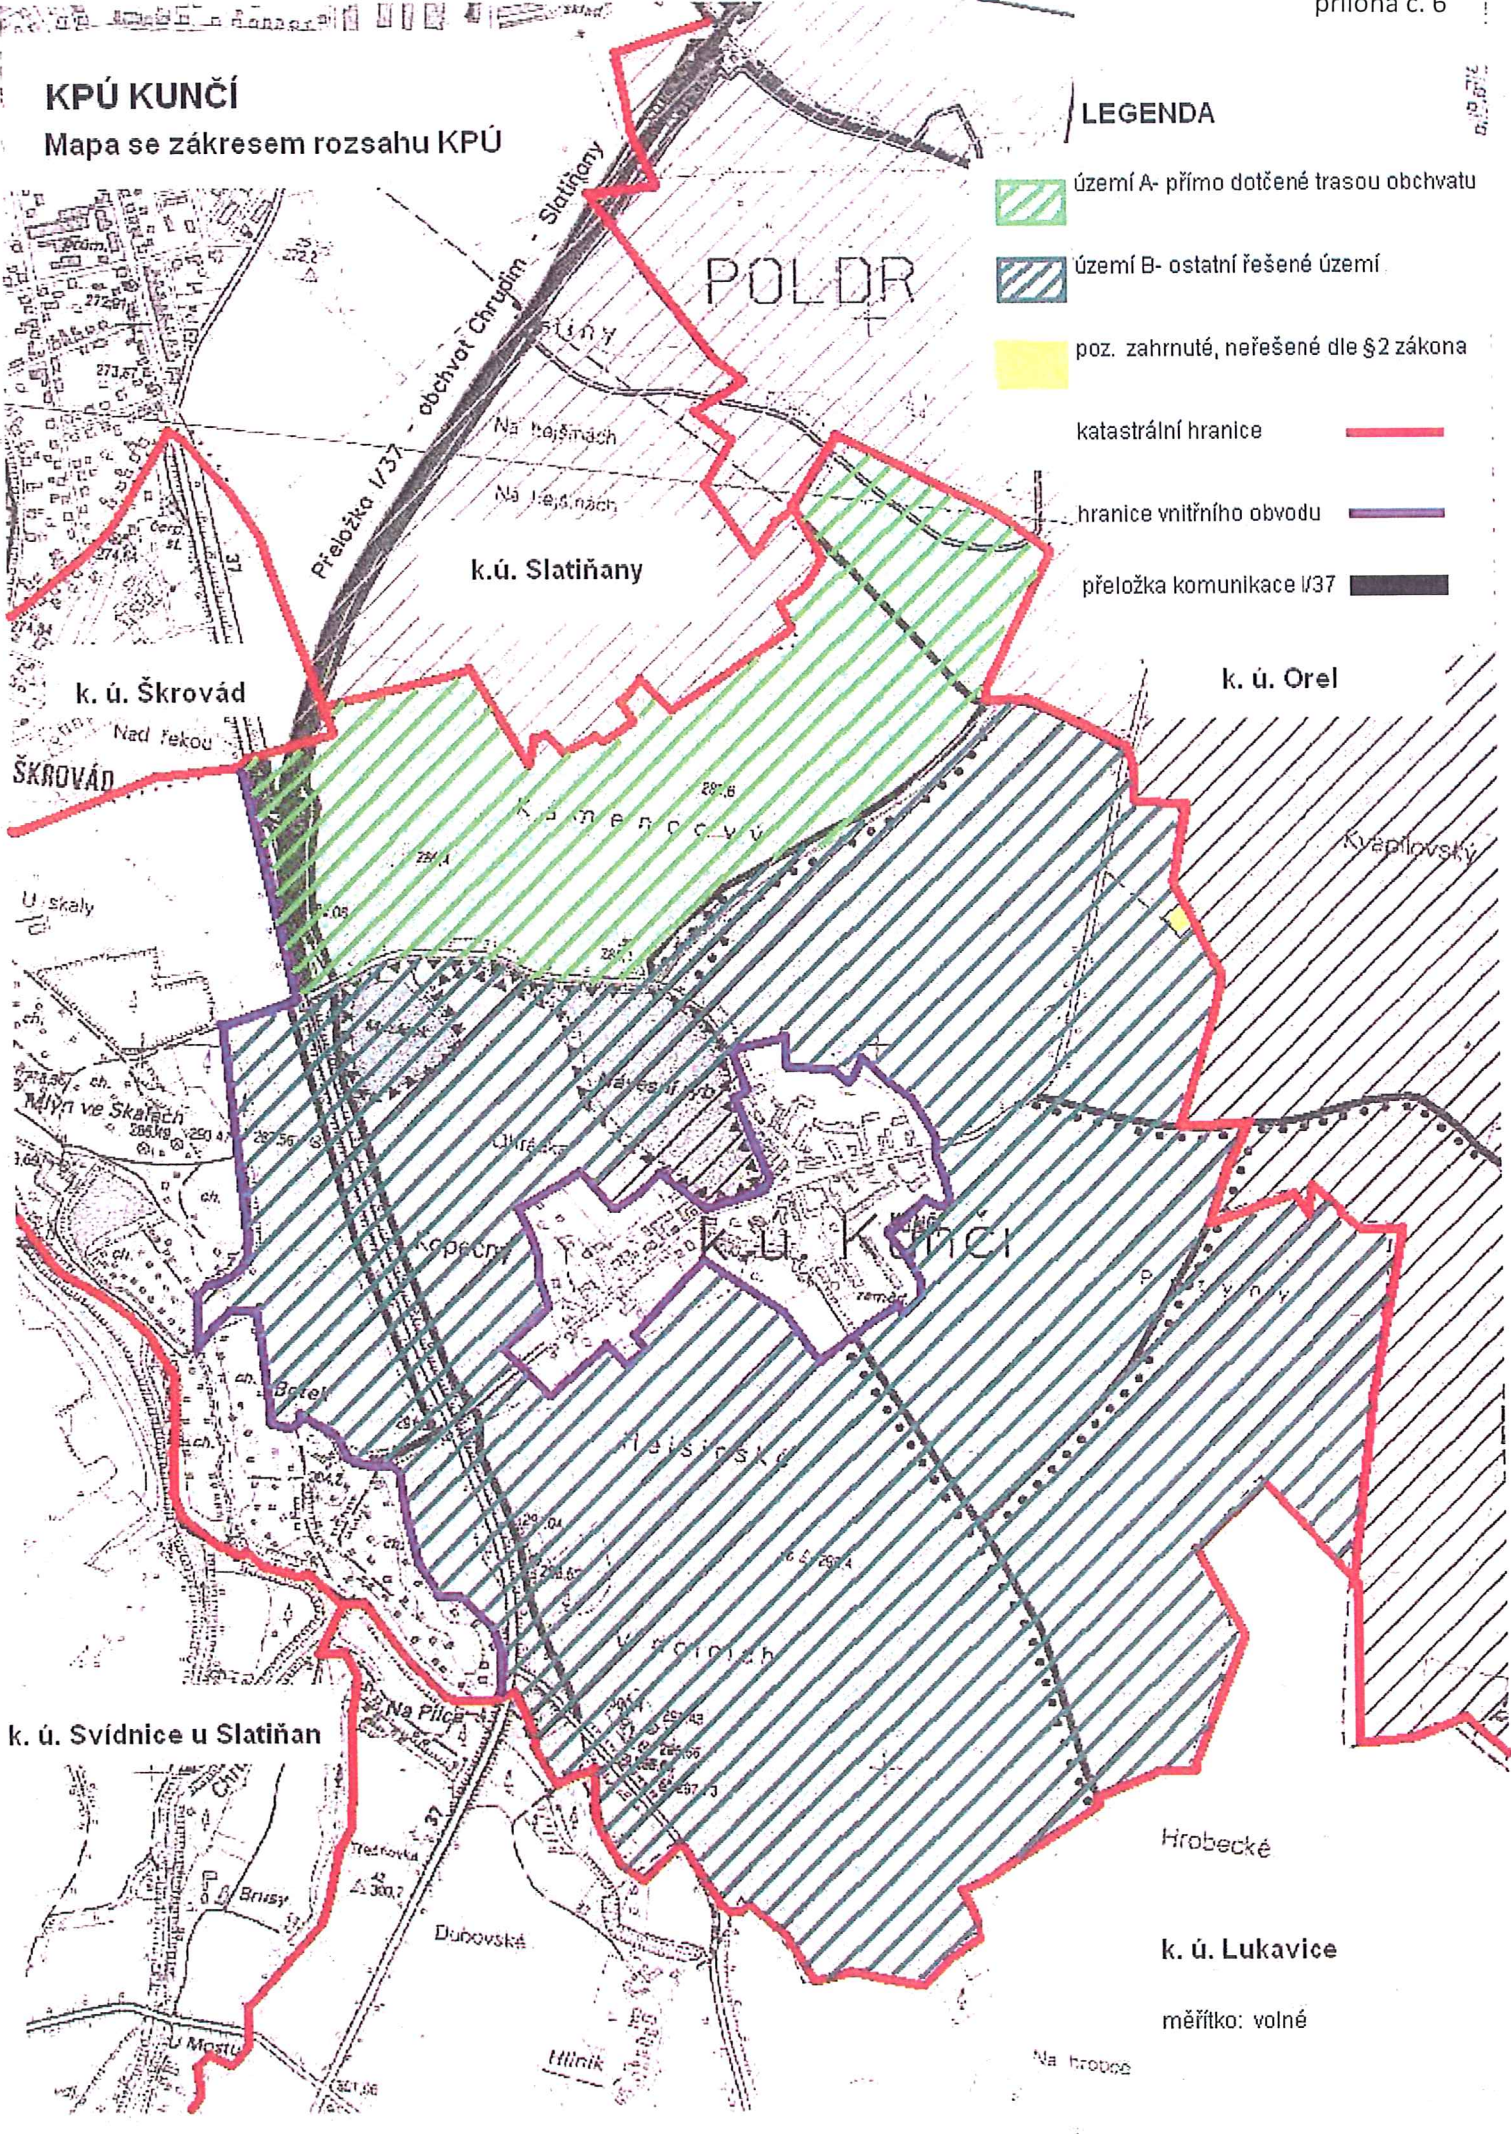

KPÚ KUNČÍ

Mapa se zákresem rozsahu KPÚ

LEGENDA

 území A- přímo dotčené trasou obchvatu

 území B- ostatní řešené území

 poz. zahrnuté, neřešené dle §2 zákona

 katastrální hranice

 hranice vnitřního obvodu

 přeložka komunikace I/37

Hrobecké

k. ú. Lukavice

měřítko: volné

Na hrobě